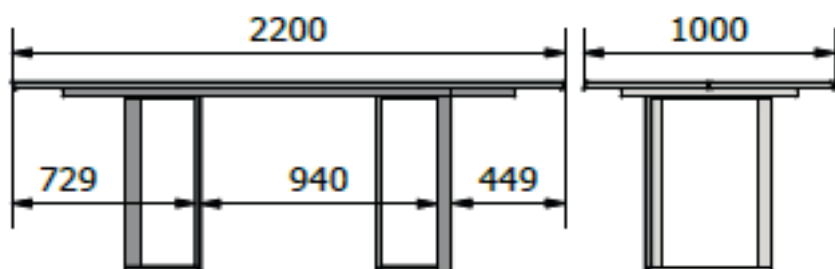

JAPURA T0501

BEVELLED EDGE PM2 +EXT +wooden insert

Massivholz / Solid wood		
A	E	W*
B	Metall / Metal	
90x160/260 cm		
90x180/280 cm		
100x180/280 cm		
100x200/300 cm		
100x220/320 cm		

Bitte geben Sie bei Bestellung an, sollten Sie Wildeiche mit offenen Astlöchern wünschen.  
Please mention when ordering if you would like rustic oak with open knots.

JAPURA T0601

NATURAL EDGE PM2 +EXT +wooden insert

Massivholz / Solid wood		
A	E	W*
B	Metall / Metal	
90x160/260 cm		
90x180/280 cm		
100x180/280 cm		
100x200/300 cm		
100x220/320 cm		

Bitte geben Sie bei Bestellung an, sollten Sie Wildeiche mit offenen Astlöchern wünschen.  
Please mention when ordering if you would like rustic oak with open knots.