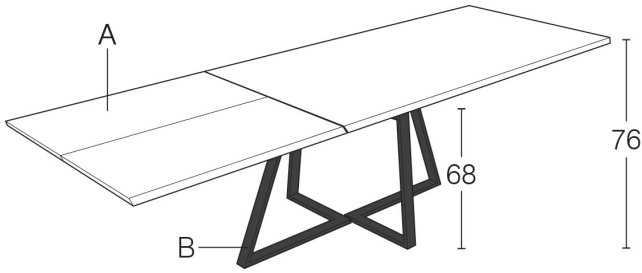

JAPURA T0301

BEVELLED EDGE PM2 +EXT

Massivholz / Solid wood		
A	E	W*
B	Metall / Metal	
90x160/260 cm		
90x180/280 cm		
100x180/280 cm		
100x200/300 cm		
100x220/320 cm		

Bitte geben Sie bei Bestellung an, sollten Sie Wildeiche mit offenen Astlöchern wünschen.
Please mention when ordering if you would like rustic oak with open knots.