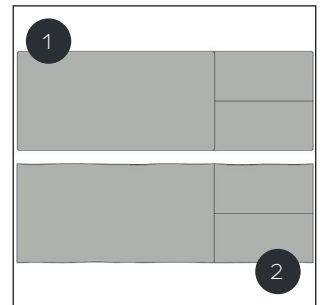

AUSZUGSFUNKTION
EXTENSION SYSTEM

- 100cm Verlängerung
- 100cm extension

Schritt 1: Lösen Sie die Bremse an der Verlängerung, greifen Sie unter den Auszugsrahmen und ziehen ihn bis zum Ende heraus. Die Tischplatte fährt gleichzeitig von Ihnen weg.

Schritt 2: Greifen Sie in die Griffmulde und klappen Sie die Verlängerung mit einer Hand auf bis...

Schritt 3: ...dass Sie die Verlängerung auf den Rahmen auflegen können.

Schritt 4: Ziehen Sie die beiden Einlegeplatten Richtung Tischende zu sich hin.

Schritt 5: Drücken Sie nun den Rahmen samt Einlegeplatten Richtung Tischmitte und schieben Sie so die Verlängerung bis gegen die Tischplatte.

Schritt 6: Ziehen Sie jetzt die Bremse wieder fest.

Step 1: Release the brake on the extension, reach under the pull-out frame and pull it out to the end. The tabletop moves away from you at the same time.

Step 2: Reach into the recessed grip and unfold the extension with one hand until...

Step 3: ...you can place the extension on the frame.

Step 4: Pull the two panels of the extension towards you till the end of the table.

Step 5: Now push the frame together with the insert plates towards the centre of the table and push the extension towards the table top.

Step 6: Now tighten the brake again.