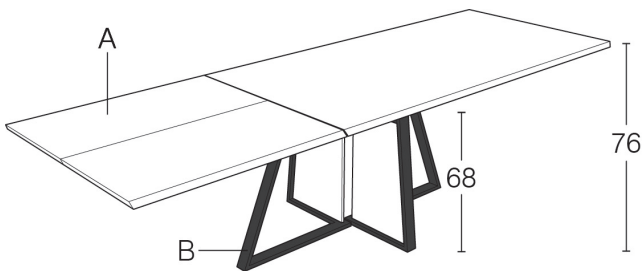

JAPURA T0401

NATURAL EDGE PM2 +EXT

Massivholz / Solid wood		
A	E	W*
B	Metall / Metal	
90x160/260 cm		
90x180/280 cm		
100x180/280 cm		
100x200/300 cm		
100x220/320 cm		

Bitte geben Sie bei Bestellung an, sollten Sie Wildeiche mit offenen Astlöchern wünschen.  
Please mention when ordering if you would like rustic oak with open knots.

JAPURA T0501

BEVELLED EDGE PM2 +EXT +wooden insert

Massivholz / Solid wood		
A	E	W*
B	Metall / Metal	
90x160/260 cm		
90x180/280 cm		
100x180/280 cm		
100x200/300 cm		
100x220/320 cm		

Bitte geben Sie bei Bestellung an, sollten Sie Wildeiche mit offenen Astlöchern wünschen.  
Please mention when ordering if you would like rustic oak with open knots.