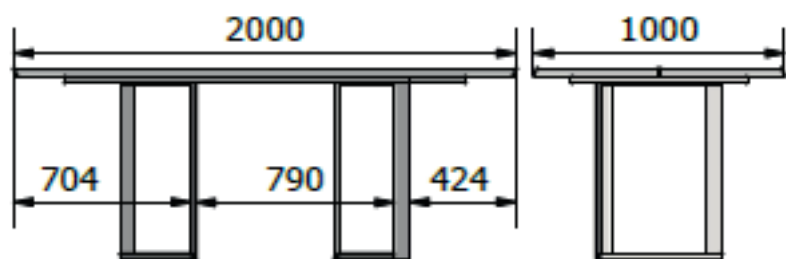

JAPURA T0501

BEVELLED EDGE PM2 +EXT +wooden insert

Massivholz / Solid wood		
A	E	W*
B	Metall / Metal	
90x160/260 cm		
90x180/280 cm		
100x180/280 cm		
100x200/300 cm		
100x220/320 cm		

Bitte geben Sie bei Bestellung an, sollten Sie Wildeiche mit offenen Astlöchern wünschen.  
Please mention when ordering if you would like rustic oak with open knots.

JAPURA T0601

NATURAL EDGE PM2 +EXT +wooden insert

Massivholz / Solid wood		
A	E	W*
B	Metall / Metal	
90x160/260 cm		
90x180/280 cm		
100x180/280 cm		
100x200/300 cm		
100x220/320 cm		

Bitte geben Sie bei Bestellung an, sollten Sie Wildeiche mit offenen Astlöchern wünschen.  
Please mention when ordering if you would like rustic oak with open knots.