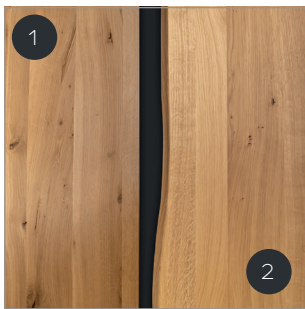

▲ 1- abgeschrägte Längskante
bevelled long edge
▲ 2 - Naturbaumkante Längsseite
natural long edge