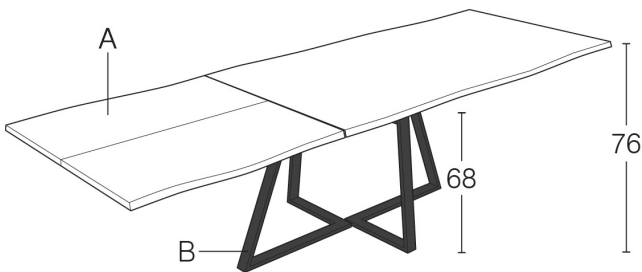

2 Naturbaumkante / natural edge

JAPURA T0301

BEVELLED EDGE PM2 +EXT

Massivholz / Solid wood		
A	E	W*
B	Metall / Metal	
90x160/260 cm		
90x180/280 cm		
100x180/280 cm		
100x200/300 cm		
100x220/320 cm		

Bitte geben Sie bei Bestellung an, sollten Sie Wildeiche mit offenen Astlöchern wünschen.  
Please mention when ordering if you would like rustic oak with open knots.

JAPURA T0401

NATURAL EDGE PM2 +EXT

Massivholz / Solid wood		
A	E	W*
B	Metall / Metal	
90x160/260 cm		
90x180/280 cm		
100x180/280 cm		
100x200/300 cm		
100x220/320 cm		

Bitte geben Sie bei Bestellung an, sollten Sie Wildeiche mit offenen Astlöchern wünschen.  
Please mention when ordering if you would like rustic oak with open knots.