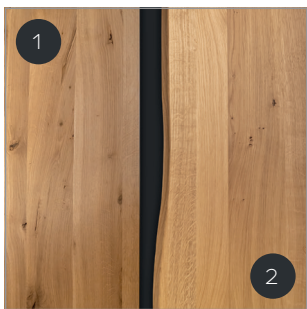

1 - abgeschrägte Längskante
bevelled long edge
2 - Naturbaumkante Längsseite
natural long edge