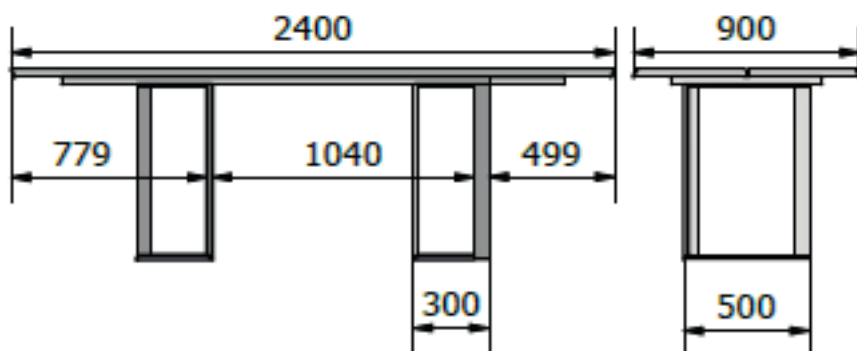

JAPURA T0501

BEVELLED EDGE PM2 +EXT +wooden insert

Massivholz / Solid wood		
A	E	W*
B	Metall / Metal	
90x160/260 cm		
90x180/280 cm		
100x180/280 cm		
100x200/300 cm		
100x220/320 cm		

Bitte geben Sie bei Bestellung an, sollten Sie Wildeiche mit offenen Astlöchern wünschen.  
Please mention when ordering if you would like rustic oak with open knots.

JAPURA T0601

NATURAL EDGE PM2 +EXT +wooden insert

Massivholz / Solid wood		
A	E	W*
B	Metall / Metal	
90x160/260 cm		
90x180/280 cm		
100x180/280 cm		
100x200/300 cm		
100x220/320 cm		

Bitte geben Sie bei Bestellung an, sollten Sie Wildeiche mit offenen Astlöchern wünschen.  
Please mention when ordering if you would like rustic oak with open knots.