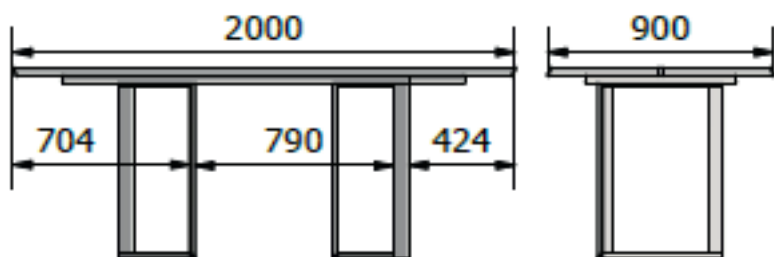

JAPURA T0501

BEVELLED EDGE PM2 +EXT +wooden insert

Massivholz / Solid wood		
A	E	W*
B	Metall / Metal	
90x160/260 cm		
90x180/280 cm		
100x180/280 cm		
100x200/300 cm		
100x220/320 cm		

Bitte geben Sie bei Bestellung an, sollten Sie Wildeiche mit offenen Astlöchern wünschen.  
Please mention when ordering if you would like rustic oak with open knots.

JAPURA T0601

NATURAL EDGE PM2 +EXT +wooden insert

Massivholz / Solid wood		
A	E	W*
B	Metall / Metal	
90x160/260 cm		
90x180/280 cm		
100x180/280 cm		
100x200/300 cm		
100x220/320 cm		

Bitte geben Sie bei Bestellung an, sollten Sie Wildeiche mit offenen Astlöchern wünschen.  
Please mention when ordering if you would like rustic oak with open knots.