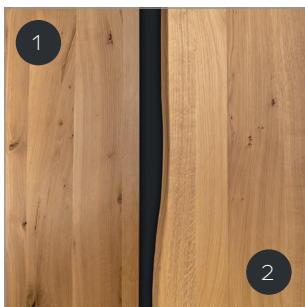

▲ 1 - abgeschrägte Längskante bevelled long edge
▲ 2 - Naturbaumkante Längsseite natural long edge