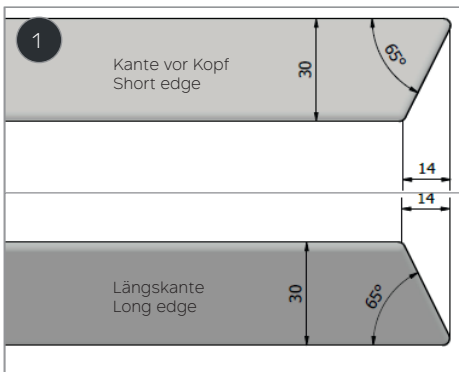

AUSFÜHRUNGEN TISCHPLATTE  
FINISHING TABLETOP

Die Platte besteht aus 30mm starkem Massivholz, erhältlich in Eiche (E) oder Wildeiche (W), mit abgeschrägter Kante (1) oder mit natürlicher Baumkante (2).