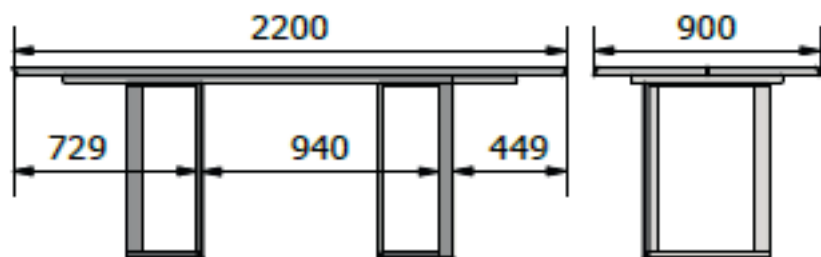

JAPURA T0501

BEVELLED EDGE PM2 +EXT +wooden insert

Massivholz / Solid wood		
A	E	W*
B	Metall / Metal	
90x160/260 cm		
90x180/280 cm		
100x180/280 cm		
100x200/300 cm		
100x220/320 cm		

Bitte geben Sie bei Bestellung an, sollten Sie Wildeiche mit offenen Astlöchern wünschen.  
Please mention when ordering if you would like rustic oak with open knots.

JAPURA T0601

NATURAL EDGE PM2 +EXT +wooden insert

Massivholz / Solid wood		
A	E	W*
B	Metall / Metal	
90x160/260 cm		
90x180/280 cm		
100x180/280 cm		
100x200/300 cm		
100x220/320 cm		

Bitte geben Sie bei Bestellung an, sollten Sie Wildeiche mit offenen Astlöchern wünschen.  
Please mention when ordering if you would like rustic oak with open knots.