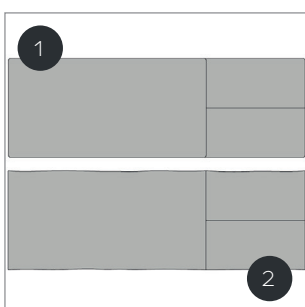

TISCHPLATTENFORMEN
TABLETOP FORMS

1 abgeschrägte Kante / bevelled edge

2 Naturbaumkante / natural edge