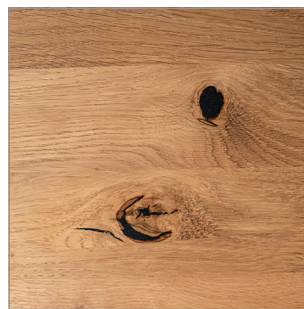

Wildeiche ist wahlweise mit offenen oder geschlossenen Astlöchern verfügbar.

Rustical oak is optionally available with open or closed knotholes.

Die Tischplatte ist immer zweigeteilt mit einer 10mm Längsfuge.

The table top is always divided into two parts with a 10mm joint.

1 - abgeschrägte Längskante  
bevelled long edge  
2 - Naturbaumkante Längsseite  
natural long edge

Eiche (E) ohne Äste  
Oak (E) without knots