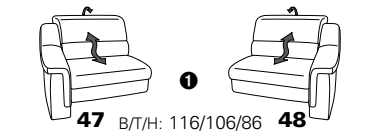

PLANOPOLY motion

NEU:
jetzt auch mit Herz-Waage-Funktion
in allen elektrischen Wallfree-Elementen
als Zusatzausstattung!

1301

stufenlos verstellbare Kopfstützen
mittels Rasterbeschlag

Variante 16
mit 2x Wallfree-Funktion
und Ablage mit Stauraum

Wallfree-Funktion

Typenplan 1301

die Wallfree-Funktion ist manuell oder elektrisch verstellbar erhältlich!

① nur mit bodennahen Varianten kombinierbar

② bodennah

Eckelemente

Sofas

mit Wallfree-Funktion ohne Wallfree-Funktion

Abschlusselemente

mit Wallfree-Funktion

ohne Wallfree-Funktion

Zwischenelemente

mit Wallfree-Funktion

ohne Wallfree-Funktion

Sessel

mit Wallfree-Funktion ohne Wallfree-Funktion