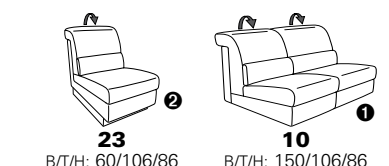

Zwischenelemente