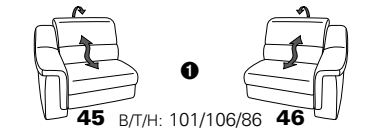

PLANOPOLY motion

NEU:
jetzt auch mit Herz-Waage-Funktion
in allen elektrischen Wallfree-Elementen
als Zusatzausstattung!

1301

stufenlos verstellbare Kopfstützen
mittels Rasterbeschlag

Variante 16
mit 2x Wallfree-Funktion
und Ablage mit Stauraum

Wallfree-Funktion

Typenplan 1301

die Wallfree-Funktion ist manuell oder elektrisch verstellbar erhältlich!

① nur mit bodennahen Varianten kombinierbar

② bodennah

Eckelemente

Sofas

mit Wallfree-Funktion ohne Wallfree-Funktion

Abschlusselemente

mit Wallfree-Funktion

ohne Wallfree-Funktion

Zwischenelemente

mit Wallfree-Funktion

ohne Wallfree-Funktion

Sessel

mit Wallfree-Funktion ohne Wallfree-Funktion