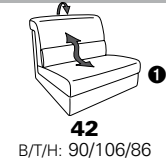

Wallfree-Funktion

Typenplan 1301

die Wallfree-Funktion ist manuell oder elektrisch verstellbar erhältlich!

① nur mit bodennahen Varianten kombinierbar

② bodennah

Eckelemente

Sofas

mit Wallfree-Funktion ohne Wallfree-Funktion

Abschlusselemente

mit Wallfree-Funktion

ohne Wallfree-Funktion

Zwischenelemente

mit Wallfree-Funktion

ohne Wallfree-Funktion

Sessel

mit Wallfree-Funktion ohne Wallfree-Funktion