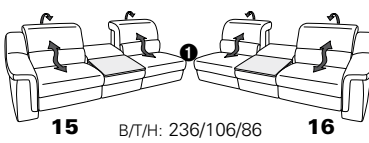

Abschlüsselemente