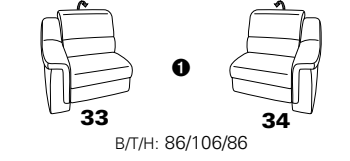

PLANOPOLY motion

NEU:
jetzt auch mit Herz-Waage-Funktion
in allen elektrischen Wallfree-Elementen
als Zusatzausstattung!

1301

stufenlos verstellbare Kopfstützen
mittels Rasterbeschlag

Variante 16
mit 2x Wallfree-Funktion
und Ablage mit Stauraum

Wallfree-Funktion

Typenplan 1301

die Wallfree-Funktion ist manuell oder elektrisch verstellbar erhältlich!

① nur mit bodennahen Varianten kombinierbar

② bodennah

Eckelemente

Sofas

mit Wallfree-Funktion ohne Wallfree-Funktion

Abschlusselemente

mit Wallfree-Funktion

ohne Wallfree-Funktion

Zwischenelemente

mit Wallfree-Funktion

ohne Wallfree-Funktion

Sessel

mit Wallfree-Funktion ohne Wallfree-Funktion