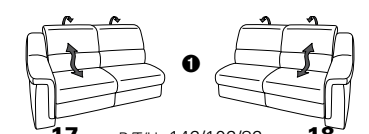

PLANOPOLY motion

NEU:
jetzt auch mit Herz-Waage-Funktion
in allen elektrischen Wallfree-Elementen
als Zusatzausstattung!

1301

stufenlos verstellbare Kopfstützen
mittels Rasterbeschlag

Variante 16
mit 2x Wallfree-Funktion
und Ablage mit Stauraum

Wallfree-Funktion

Typenplan 1301

die Wallfree-Funktion ist manuell oder elektrisch verstellbar erhältlich!

① nur mit bodennahen Varianten kombinierbar

② bodennah

Eckelemente

Sofas

mit Wallfree-Funktion ohne Wallfree-Funktion

Abschlusselemente

mit Wallfree-Funktion

ohne Wallfree-Funktion

Zwischenelemente

mit Wallfree-Funktion

ohne Wallfree-Funktion

Sessel

mit Wallfree-Funktion ohne Wallfree-Funktion