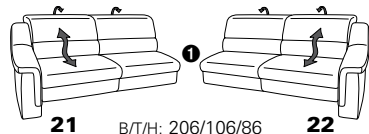

PLANOPOLY motion

NEU:
jetzt auch mit Herz-Waage-Funktion
in allen elektrischen Wallfree-Elementen
als Zusatzausstattung!

1301

stufenlos verstellbare Kopfstützen
mittels Rasterbeschlag

Variante 16
mit 2x Wallfree-Funktion
und Ablage mit Stauraum

Wallfree-Funktion

Typenplan 1301

die Wallfree-Funktion ist manuell oder elektrisch verstellbar erhältlich!

① nur mit bodennahen Varianten kombinierbar

② bodennah

Eckelemente

Sofas

mit Wallfree-Funktion ohne Wallfree-Funktion

Abschlusselemente

mit Wallfree-Funktion

ohne Wallfree-Funktion

Zwischenelemente

mit Wallfree-Funktion

ohne Wallfree-Funktion

Sessel

mit Wallfree-Funktion ohne Wallfree-Funktion