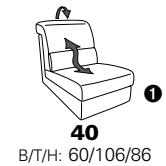

Wallfree-Funktion

Typenplan 1301

die Wallfree-Funktion ist manuell oder elektrisch verstellbar erhältlich!

① nur mit bodennahen Varianten kombinierbar

② bodennah

Eckelemente

Sofas

mit Wallfree-Funktion ohne Wallfree-Funktion

Abschlusselemente

mit Wallfree-Funktion

ohne Wallfree-Funktion

Zwischenelemente

mit Wallfree-Funktion

ohne Wallfree-Funktion

Sessel

mit Wallfree-Funktion ohne Wallfree-Funktion