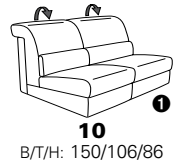

Wallfree-Funktion

Typenplan 1301

die Wallfree-Funktion ist manuell oder elektrisch verstellbar erhältlich!

① nur mit bodennahen Varianten kombinierbar

② bodennah

Eckelemente

Sofas

mit Wallfree-Funktion ohne Wallfree-Funktion

Abschlusselemente

mit Wallfree-Funktion

ohne Wallfree-Funktion

Zwischenelemente

mit Wallfree-Funktion

ohne Wallfree-Funktion

Sessel

mit Wallfree-Funktion ohne Wallfree-Funktion