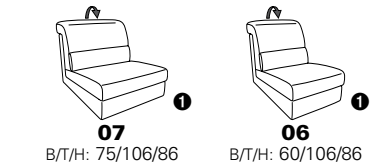

Zwischenelemente