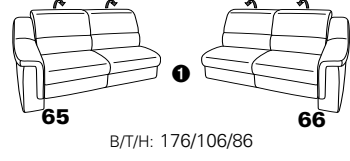

PLANOPOLY motion

NEU:
jetzt auch mit Herz-Waage-Funktion
in allen elektrischen Wallfree-Elementen
als Zusatzausstattung!

1301

stufenlos verstellbare Kopfstützen
mittels Rasterbeschlag

Variante 16
mit 2x Wallfree-Funktion
und Ablage mit Stauraum

Wallfree-Funktion

Typenplan 1301

die Wallfree-Funktion ist manuell oder elektrisch verstellbar erhältlich!

① nur mit bodennahen Varianten kombinierbar

② bodennah

Eckelemente

Sofas

mit Wallfree-Funktion ohne Wallfree-Funktion

Abschlusselemente

mit Wallfree-Funktion

ohne Wallfree-Funktion

Zwischenelemente

mit Wallfree-Funktion

ohne Wallfree-Funktion

Sessel

mit Wallfree-Funktion ohne Wallfree-Funktion