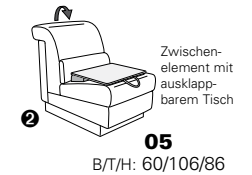

Wallfree-Funktion

Typenplan 1301

die Wallfree-Funktion ist manuell oder elektrisch verstellbar erhältlich!

① nur mit bodennahen Varianten kombinierbar

② bodennah

Eckelemente

Sofas

mit Wallfree-Funktion ohne Wallfree-Funktion

Abschlusselemente

mit Wallfree-Funktion

ohne Wallfree-Funktion

Zwischenelemente

mit Wallfree-Funktion

ohne Wallfree-Funktion

Sessel

mit Wallfree-Funktion ohne Wallfree-Funktion