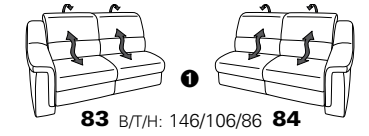

PLANOPOLY motion

NEU:
jetzt auch mit Herz-Waage-Funktion
in allen elektrischen Wallfree-Elementen
als Zusatzausstattung!

1301

stufenlos verstellbare Kopfstützen
mittels Rasterbeschlag

Variante 16
mit 2x Wallfree-Funktion
und Ablage mit Stauraum

Wallfree-Funktion

Typenplan 1301

die Wallfree-Funktion ist manuell oder elektrisch verstellbar erhältlich!

① nur mit bodennahen Varianten kombinierbar

② bodennah

Eckelemente

Sofas

mit Wallfree-Funktion ohne Wallfree-Funktion

Abschlusselemente

mit Wallfree-Funktion

ohne Wallfree-Funktion

Zwischenelemente

mit Wallfree-Funktion

ohne Wallfree-Funktion

Sessel

mit Wallfree-Funktion ohne Wallfree-Funktion