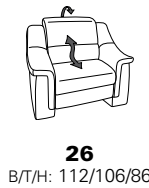

Wallfree-Funktion

Typenplan 1301

die Wallfree-Funktion ist manuell oder elektrisch verstellbar erhältlich!

① nur mit bodennahen Varianten kombinierbar

② bodennah

Eckelemente

Sofas

mit Wallfree-Funktion ohne Wallfree-Funktion

Abschlusselemente

mit Wallfree-Funktion

ohne Wallfree-Funktion

Zwischenelemente

mit Wallfree-Funktion

ohne Wallfree-Funktion

Sessel

mit Wallfree-Funktion ohne Wallfree-Funktion