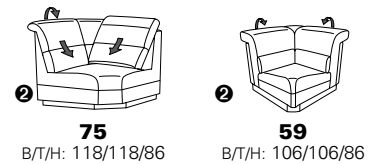

Typenplan 1301

die Wallfree-Funktion ist manuell oder elektrisch verstellbar erhältlich!

① nur mit bodennahen Varianten kombinierbar
② bodennah

Eckelemente