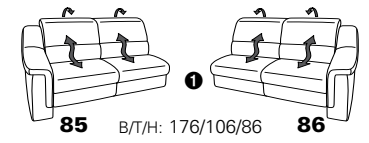

Abschlüsselemente