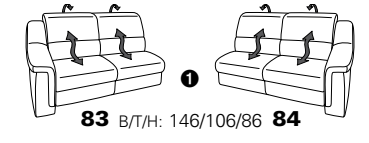

Abschlüsselemente