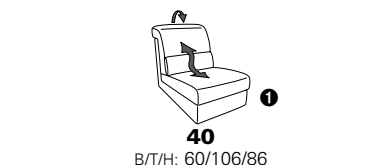

Zwischenelemente