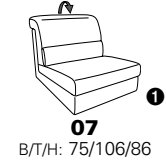

Wallfree-Funktion

Typenplan 1301

die Wallfree-Funktion ist manuell oder elektrisch verstellbar erhältlich!

① nur mit bodennahen Varianten kombinierbar

② bodennah

Eckelemente

Sofas

mit Wallfree-Funktion ohne Wallfree-Funktion

Abschlusselemente

mit Wallfree-Funktion

ohne Wallfree-Funktion

Zwischenelemente

mit Wallfree-Funktion

ohne Wallfree-Funktion

Sessel

mit Wallfree-Funktion ohne Wallfree-Funktion