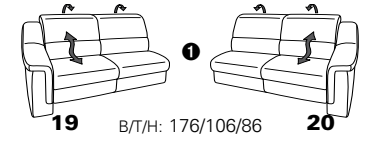

Abschlüsselemente