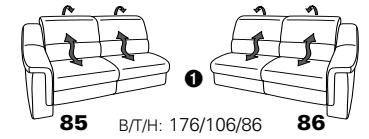

PLANOPOLY motion

NEU:
jetzt auch mit Herz-Waage-Funktion
in allen elektrischen Wallfree-Elementen
als Zusatzausstattung!

1301

stufenlos verstellbare Kopfstützen
mittels Rasterbeschlag

Variante 16
mit 2x Wallfree-Funktion
und Ablage mit Stauraum

Wallfree-Funktion

Typenplan 1301

die Wallfree-Funktion ist manuell oder elektrisch verstellbar erhältlich!

① nur mit bodennahen Varianten kombinierbar

② bodennah

Eckelemente

Sofas

mit Wallfree-Funktion ohne Wallfree-Funktion

Abschlusselemente

mit Wallfree-Funktion

ohne Wallfree-Funktion

Zwischenelemente

mit Wallfree-Funktion

ohne Wallfree-Funktion

Sessel

mit Wallfree-Funktion ohne Wallfree-Funktion