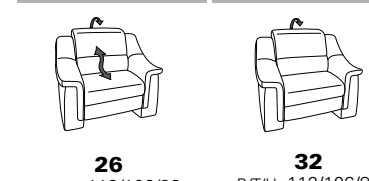

Typenplan 1301

die Wallfree-Funktion ist manuell oder elektrisch verstellbar erhältlich!

① nur mit bodennahen Varianten kombinierbar
② bodennah

Eckelemente

Sofas

Abschlüsselemente

Zwischenelemente

Sessel

Recamiere

Zwischentische / Zubehör

Hocker