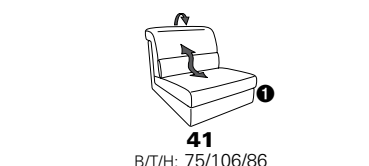

Zwischenelemente