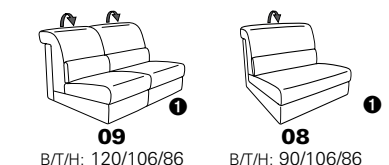

Zwischenelemente