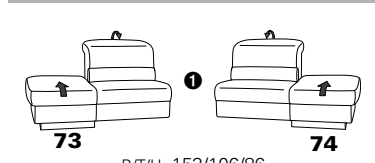

Abschlüsselemente