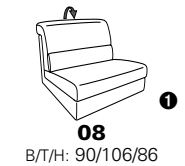

Wallfree-Funktion

Typenplan 1301

die Wallfree-Funktion ist manuell oder elektrisch verstellbar erhältlich!

① nur mit bodennahen Varianten kombinierbar

② bodennah

Eckelemente

Sofas

mit Wallfree-Funktion ohne Wallfree-Funktion

Abschlusselemente

mit Wallfree-Funktion

ohne Wallfree-Funktion

Zwischenelemente

mit Wallfree-Funktion

ohne Wallfree-Funktion

Sessel

mit Wallfree-Funktion ohne Wallfree-Funktion