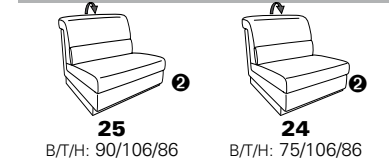

Zwischenelemente