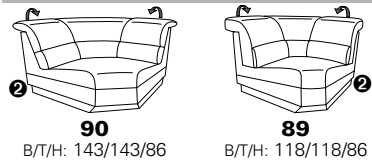

PLANOPOLY motion

NEU:
jetzt auch mit Herz-Waage-Funktion
in allen elektrischen Wallfree-Elementen
als Zusatzausstattung!

1301

stufenlos verstellbare Kopfstützen
mittels Rasterbeschlag

Variante 16
mit 2x Wallfree-Funktion
und Ablage mit Stauraum

Wallfree-Funktion

Typenplan 1301

die Wallfree-Funktion ist manuell oder elektrisch verstellbar erhältlich!

① nur mit bodennahen Varianten kombinierbar

② bodennah

Eckelemente

Sofas

mit Wallfree-Funktion ohne Wallfree-Funktion

Abschlusselemente

mit Wallfree-Funktion

ohne Wallfree-Funktion

Zwischenelemente

mit Wallfree-Funktion

ohne Wallfree-Funktion

Sessel

mit Wallfree-Funktion ohne Wallfree-Funktion