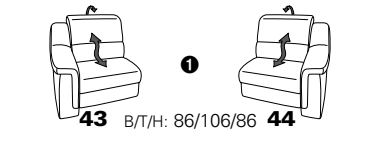

Abschlüsselemente