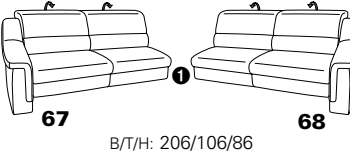

PLANOPOLY motion

NEU:
jetzt auch mit Herz-Waage-Funktion
in allen elektrischen Wallfree-Elementen
als Zusatzausstattung!

1301

stufenlos verstellbare Kopfstützen
mittels Rasterbeschlag

Variante 16
mit 2x Wallfree-Funktion
und Ablage mit Stauraum

Wallfree-Funktion

Typenplan 1301

die Wallfree-Funktion ist manuell oder elektrisch verstellbar erhältlich!

① nur mit bodennahen Varianten kombinierbar

② bodennah

Eckelemente

Sofas

mit Wallfree-Funktion ohne Wallfree-Funktion

Abschlusselemente

mit Wallfree-Funktion

ohne Wallfree-Funktion

Zwischenelemente

mit Wallfree-Funktion

ohne Wallfree-Funktion

Sessel

mit Wallfree-Funktion ohne Wallfree-Funktion