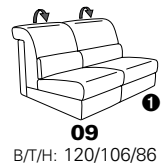

Wallfree-Funktion

Typenplan 1301

die Wallfree-Funktion ist manuell oder elektrisch verstellbar erhältlich!

① nur mit bodennahen Varianten kombinierbar

② bodennah

Eckelemente

Sofas

mit Wallfree-Funktion ohne Wallfree-Funktion

Abschlusselemente

mit Wallfree-Funktion

ohne Wallfree-Funktion

Zwischenelemente

mit Wallfree-Funktion

ohne Wallfree-Funktion

Sessel

mit Wallfree-Funktion ohne Wallfree-Funktion