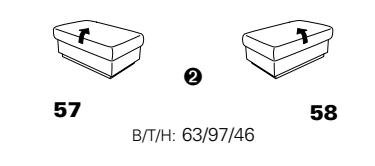

Abschlüsselemente