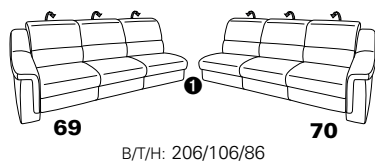

Abschlüsselemente