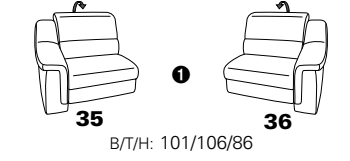

PLANOPOLY motion

NEU:
jetzt auch mit Herz-Waage-Funktion
in allen elektrischen Wallfree-Elementen
als Zusatzausstattung!

1301

stufenlos verstellbare Kopfstützen
mittels Rasterbeschlag

Variante 16
mit 2x Wallfree-Funktion
und Ablage mit Stauraum

Wallfree-Funktion

Typenplan 1301

die Wallfree-Funktion ist manuell oder elektrisch verstellbar erhältlich!

① nur mit bodennahen Varianten kombinierbar

② bodennah

Eckelemente

Sofas

mit Wallfree-Funktion ohne Wallfree-Funktion

Abschlusselemente

mit Wallfree-Funktion

ohne Wallfree-Funktion

Zwischenelemente

mit Wallfree-Funktion

ohne Wallfree-Funktion

Sessel

mit Wallfree-Funktion ohne Wallfree-Funktion