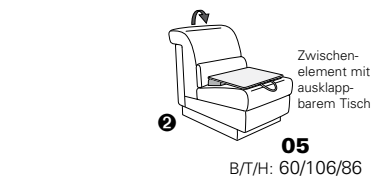

Typenplan 1301

die Wallfree-Funktion ist manuell oder elektrisch verstellbar erhältlich!

① nur mit bodennahen Varianten kombinierbar
② bodennah

Eckelemente

Sofas

Abschlüsselemente

Zwischenelemente

Sessel

Recamiere

Zwischentische / Zubehör

Hocker