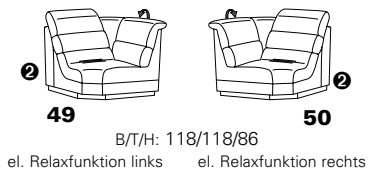

Typenplan 1301

die Wallfree-Funktion ist manuell oder elektrisch verstellbar erhältlich!

① nur mit bodennahen Varianten kombinierbar
② bodennah

Eckelemente