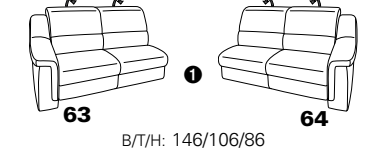

Abschlüsselemente