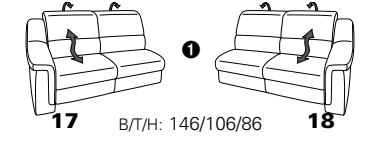

Abschlüsselemente