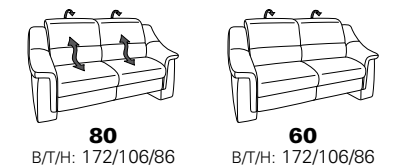

Typenplan 1301

die Wallfree-Funktion ist manuell oder elektrisch verstellbar erhältlich!

① nur mit bodennahen Varianten kombinierbar
② bodennah

Eckelemente

Sofas

Abschlüsselemente

Zwischenelemente

Sessel

Recamiere

Zwischentische / Zubehör

Hocker