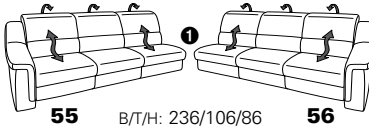

PLANOPOLY motion

NEU:
jetzt auch mit Herz-Waage-Funktion
in allen elektrischen Wallfree-Elementen
als Zusatzausstattung!

1301

stufenlos verstellbare Kopfstützen
mittels Rasterbeschlag

Variante 16
mit 2x Wallfree-Funktion
und Ablage mit Stauraum

Wallfree-Funktion

Typenplan 1301

die Wallfree-Funktion ist manuell oder elektrisch verstellbar erhältlich!

① nur mit bodennahen Varianten kombinierbar

② bodennah

Eckelemente

Sofas

mit Wallfree-Funktion ohne Wallfree-Funktion

Abschlusselemente

mit Wallfree-Funktion

ohne Wallfree-Funktion

Zwischenelemente

mit Wallfree-Funktion

ohne Wallfree-Funktion

Sessel

mit Wallfree-Funktion ohne Wallfree-Funktion