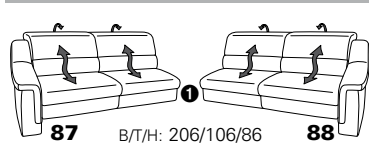

Abschlüsselemente