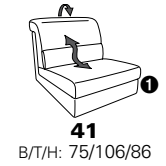

PLANOPOLY motion

NEU:
jetzt auch mit Herz-Waage-Funktion
in allen elektrischen Wallfree-Elementen
als Zusatzausstattung!

1301

stufenlos verstellbare Kopfstützen
mittels Rasterbeschlag

Variante 16
mit 2x Wallfree-Funktion
und Ablage mit Stauraum

Wallfree-Funktion

Typenplan 1301

die Wallfree-Funktion ist manuell oder elektrisch verstellbar erhältlich!

① nur mit bodennahen Varianten kombinierbar

② bodennah

Eckelemente

Sofas

mit Wallfree-Funktion ohne Wallfree-Funktion

Abschlusselemente

mit Wallfree-Funktion

ohne Wallfree-Funktion

Zwischenelemente

mit Wallfree-Funktion

ohne Wallfree-Funktion

Sessel

mit Wallfree-Funktion ohne Wallfree-Funktion