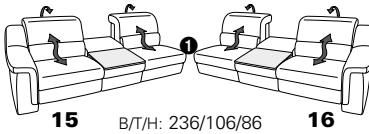

PLANOPOLY motion

NEU:
jetzt auch mit Herz-Waage-Funktion
in allen elektrischen Wallfree-Elementen
als Zusatzausstattung!

1301

stufenlos verstellbare Kopfstützen
mittels Rasterbeschlag

Variante 16
mit 2x Wallfree-Funktion
und Ablage mit Stauraum

Wallfree-Funktion

Typenplan 1301

die Wallfree-Funktion ist manuell oder elektrisch verstellbar erhältlich!

① nur mit bodennahen Varianten kombinierbar

② bodennah

Eckelemente

Sofas

mit Wallfree-Funktion ohne Wallfree-Funktion

Abschlusselemente

mit Wallfree-Funktion

ohne Wallfree-Funktion

Zwischenelemente

mit Wallfree-Funktion

ohne Wallfree-Funktion

Sessel

mit Wallfree-Funktion ohne Wallfree-Funktion