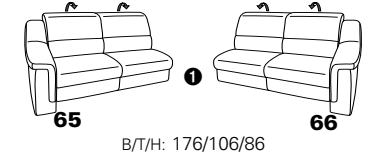

Abschlüsselemente