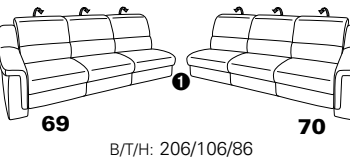

PLANOPOLY motion

NEU:
jetzt auch mit Herz-Waage-Funktion
in allen elektrischen Wallfree-Elementen
als Zusatzausstattung!

1301

stufenlos verstellbare Kopfstützen
mittels Rasterbeschlag

Variante 16
mit 2x Wallfree-Funktion
und Ablage mit Stauraum

Wallfree-Funktion

Typenplan 1301

die Wallfree-Funktion ist manuell oder elektrisch verstellbar erhältlich!

① nur mit bodennahen Varianten kombinierbar

② bodennah

Eckelemente

Sofas

mit Wallfree-Funktion ohne Wallfree-Funktion

Abschlusselemente

mit Wallfree-Funktion

ohne Wallfree-Funktion

Zwischenelemente

mit Wallfree-Funktion

ohne Wallfree-Funktion

Sessel

mit Wallfree-Funktion ohne Wallfree-Funktion