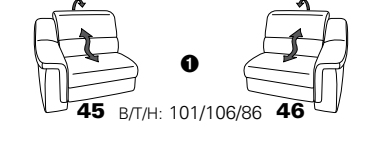

Abschlüsselemente