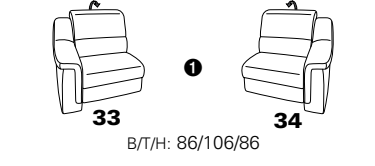

Abschlüsselemente