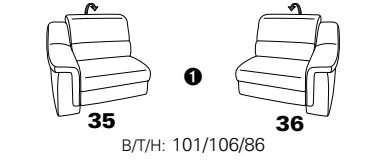

Abschlüsselemente