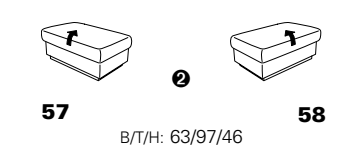

PLANOPOLY motion

NEU:
jetzt auch mit Herz-Waage-Funktion
in allen elektrischen Wallfree-Elementen
als Zusatzausstattung!

1301

stufenlos verstellbare Kopfstützen
mittels Rasterbeschlag

Variante 16
mit 2x Wallfree-Funktion
und Ablage mit Stauraum

Wallfree-Funktion

Typenplan 1301

die Wallfree-Funktion ist manuell oder elektrisch verstellbar erhältlich!

① nur mit bodennahen Varianten kombinierbar

② bodennah

Eckelemente

Sofas

mit Wallfree-Funktion ohne Wallfree-Funktion

Abschlusselemente

mit Wallfree-Funktion

ohne Wallfree-Funktion

Zwischenelemente

mit Wallfree-Funktion

ohne Wallfree-Funktion

Sessel

mit Wallfree-Funktion ohne Wallfree-Funktion