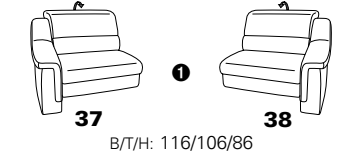

PLANOPOLY motion

NEU:
jetzt auch mit Herz-Waage-Funktion
in allen elektrischen Wallfree-Elementen
als Zusatzausstattung!

1301

stufenlos verstellbare Kopfstützen
mittels Rasterbeschlag

Variante 16
mit 2x Wallfree-Funktion
und Ablage mit Stauraum

Wallfree-Funktion

Typenplan 1301

die Wallfree-Funktion ist manuell oder elektrisch verstellbar erhältlich!

① nur mit bodennahen Varianten kombinierbar

② bodennah

Eckelemente

Sofas

mit Wallfree-Funktion ohne Wallfree-Funktion

Abschlusselemente

mit Wallfree-Funktion

ohne Wallfree-Funktion

Zwischenelemente

mit Wallfree-Funktion

ohne Wallfree-Funktion

Sessel

mit Wallfree-Funktion ohne Wallfree-Funktion