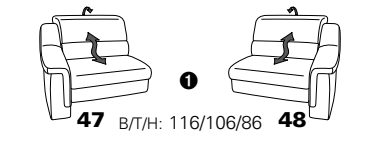

Abschlüsselemente