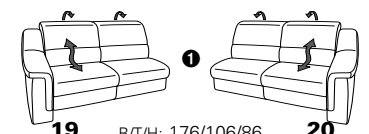

PLANOPOLY motion

NEU:
jetzt auch mit Herz-Waage-Funktion
in allen elektrischen Wallfree-Elementen
als Zusatzausstattung!

1301

stufenlos verstellbare Kopfstützen
mittels Rasterbeschlag

Variante 16
mit 2x Wallfree-Funktion
und Ablage mit Stauraum

Wallfree-Funktion

Typenplan 1301

die Wallfree-Funktion ist manuell oder elektrisch verstellbar erhältlich!

① nur mit bodennahen Varianten kombinierbar

② bodennah

Eckelemente

Sofas

mit Wallfree-Funktion ohne Wallfree-Funktion

Abschlusselemente

mit Wallfree-Funktion

ohne Wallfree-Funktion

Zwischenelemente

mit Wallfree-Funktion

ohne Wallfree-Funktion

Sessel

mit Wallfree-Funktion ohne Wallfree-Funktion