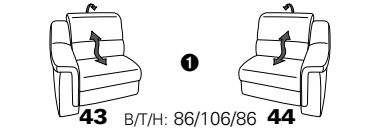

PLANOPOLY motion

NEU:
jetzt auch mit Herz-Waage-Funktion
in allen elektrischen Wallfree-Elementen
als Zusatzausstattung!

1301

stufenlos verstellbare Kopfstützen
mittels Rasterbeschlag

Variante 16
mit 2x Wallfree-Funktion
und Ablage mit Stauraum

Wallfree-Funktion

Typenplan 1301

die Wallfree-Funktion ist manuell oder elektrisch verstellbar erhältlich!

① nur mit bodennahen Varianten kombinierbar

② bodennah

Eckelemente

Sofas

mit Wallfree-Funktion ohne Wallfree-Funktion

Abschlusselemente

mit Wallfree-Funktion

ohne Wallfree-Funktion

Zwischenelemente

mit Wallfree-Funktion

ohne Wallfree-Funktion

Sessel

mit Wallfree-Funktion ohne Wallfree-Funktion