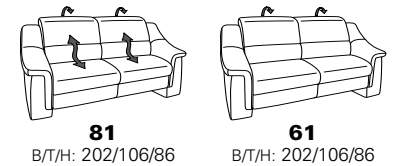

Typenplan 1301

die Wallfree-Funktion ist manuell oder elektrisch verstellbar erhältlich!

① nur mit bodennahen Varianten kombinierbar
② bodennah

Eckelemente

Sofas

Abschlüsselemente

Zwischenelemente

Sessel

Recamiere

Zwischentische / Zubehör

Hocker