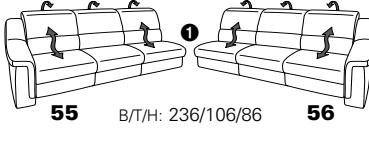

Abschlüsselemente