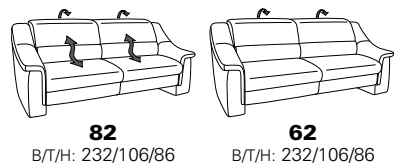

Typenplan 1301

die Wallfree-Funktion ist manuell oder elektrisch verstellbar erhältlich!

① nur mit bodennahen Varianten kombinierbar
② bodennah

Eckelemente

Sofas

Abschlüsselemente

Zwischenelemente

Sessel

Recamiere

Zwischentische / Zubehör

Hocker