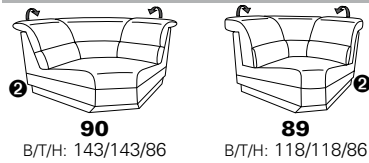

Typenplan 1301

die Wallfree-Funktion ist manuell oder elektrisch verstellbar erhältlich!

① nur mit bodennahen Varianten kombinierbar
② bodennah

Eckelemente