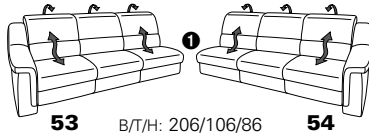

PLANOPOLY motion

NEU:
jetzt auch mit Herz-Waage-Funktion
in allen elektrischen Wallfree-Elementen
als Zusatzausstattung!

1301

stufenlos verstellbare Kopfstützen
mittels Rasterbeschlag

Variante 16
mit 2x Wallfree-Funktion
und Ablage mit Stauraum

Wallfree-Funktion

Typenplan 1301

die Wallfree-Funktion ist manuell oder elektrisch verstellbar erhältlich!

① nur mit bodennahen Varianten kombinierbar

② bodennah

Eckelemente

Sofas

mit Wallfree-Funktion ohne Wallfree-Funktion

Abschlusselemente

mit Wallfree-Funktion

ohne Wallfree-Funktion

Zwischenelemente

mit Wallfree-Funktion

ohne Wallfree-Funktion

Sessel

mit Wallfree-Funktion ohne Wallfree-Funktion