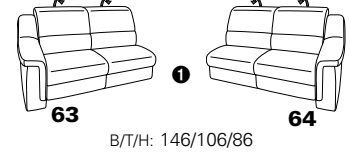

PLANOPOLY motion

NEU:
jetzt auch mit Herz-Waage-Funktion
in allen elektrischen Wallfree-Elementen
als Zusatzausstattung!

1301

stufenlos verstellbare Kopfstützen
mittels Rasterbeschlag

Variante 16
mit 2x Wallfree-Funktion
und Ablage mit Stauraum

Wallfree-Funktion

Typenplan 1301

die Wallfree-Funktion ist manuell oder elektrisch verstellbar erhältlich!

① nur mit bodennahen Varianten kombinierbar

② bodennah

Eckelemente

Sofas

mit Wallfree-Funktion ohne Wallfree-Funktion

Abschlusselemente

mit Wallfree-Funktion

ohne Wallfree-Funktion

Zwischenelemente

mit Wallfree-Funktion

ohne Wallfree-Funktion

Sessel

mit Wallfree-Funktion ohne Wallfree-Funktion