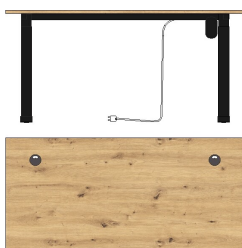

50 35 GH 21  
Schreibtisch  
Metallgestelle schwarz matt  
**best. aus Typen - 02/71**  
ca. 170 / 77 / 73

Breite / Höhe / Tiefe (cm)

Art.-Nr.  
Beschreibung

50 35 GH 22  
Winkel-Schreibtisch  
links/rechts montierbar  
B/H/T ca. 150/77/73 cm  
B/H/T ca. 170/77/73 cm  
Metallgestelle schwarz matt  
**best. aus Typen - 03/72**  
ca. 223 / 77 / 170

50 35 GH 23  
Schreibtisch  
mit Container  
3 Schubkästen  
seitlich 2 offene Fächer  
Metallgestell schwarz matt  
**best. aus Typen - 01/73**  
ca. 150 / 77 / 73

Breite / Höhe / Tiefe (cm)

Art.-Nr.  
Beschreibung

50 35 GH 25  
Schreibtisch  
Metallgestelle schwarz matt  
höhenverstellbar  
von 72 cm bis 120 cm  
inkl. Motor mit  
Memory-Funktion  
**best. aus Typen - 75/8S**

50 35 GH 26  
Winkel-Schreibtisch  
li/re montierbar / Metallgestelle schwarz  
matt / höhenverstellbar  
von 64 cm bis 129 cm / inkl. 2 Motoren mit  
Memory-Funktion / BHT ca. 185/64/77 cm  
B/H/T ca. 100/64/67 cm