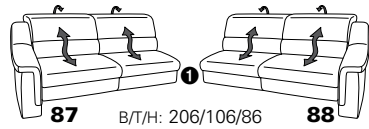

PLANOPOLY motion

NEU:
jetzt auch mit Herz-Waage-Funktion
in allen elektrischen Wallfree-Elementen
als Zusatzausstattung!

1301

stufenlos verstellbare Kopfstützen
mittels Rasterbeslag

Variante 16
mit 2x Wallfree-Funktion
und Ablage mit Stauraum

Wallfree-Funktion

Typenplan 1301

die Wallfree-Funktion ist manuell oder elektrisch verstellbar erhältlich!

① nur mit bodennahen Varianten kombinierbar

② bodennah

Eckelemente

Sofas

mit Wallfree-Funktion ohne Wallfree-Funktion

Abschlusselemente

mit Wallfree-Funktion

ohne Wallfree-Funktion

Zwischenelemente

mit Wallfree-Funktion

ohne Wallfree-Funktion

Sessel

mit Wallfree-Funktion ohne Wallfree-Funktion