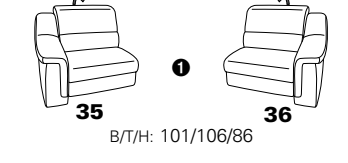

PLANOPOLY motion

NEU:
jetzt auch mit Herz-Waage-Funktion
in allen elektrischen Wallfree-Elementen
als Zusatzausstattung!

1301

stufenlos verstellbare Kopfstützen
mittels Rasterbeslag

Variante 16
mit 2x Wallfree-Funktion
und Ablage mit Stauraum

Wallfree-Funktion

Typenplan 1301

die Wallfree-Funktion ist manuell oder elektrisch verstellbar erhältlich!

① nur mit bodennahen Varianten kombinierbar

② bodennah

Eckelemente

Sofas

mit Wallfree-Funktion ohne Wallfree-Funktion

Abschlusselemente

mit Wallfree-Funktion

ohne Wallfree-Funktion

Zwischenelemente

mit Wallfree-Funktion

ohne Wallfree-Funktion

Sessel

mit Wallfree-Funktion ohne Wallfree-Funktion