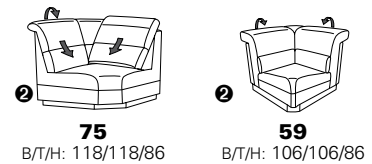

PLANOPOLY motion

NEU:
jetzt auch mit Herz-Waage-Funktion
in allen elektrischen Wallfree-Elementen
als Zusatzausstattung!

1301

stufenlos verstellbare Kopfstützen
mittels Rasterbeslag

Variante 16
mit 2x Wallfree-Funktion
und Ablage mit Stauraum

Wallfree-Funktion

Typenplan 1301

die Wallfree-Funktion ist manuell oder elektrisch verstellbar erhältlich!

① nur mit bodennahen Varianten kombinierbar

② bodennah

Eckelemente

Sofas

mit Wallfree-Funktion ohne Wallfree-Funktion

Abschlusselemente

mit Wallfree-Funktion

ohne Wallfree-Funktion

Zwischenelemente

mit Wallfree-Funktion

ohne Wallfree-Funktion

Sessel

mit Wallfree-Funktion ohne Wallfree-Funktion