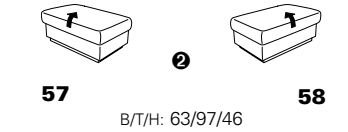

PLANOPOLY motion

NEU:
jetzt auch mit Herz-Waage-Funktion
in allen elektrischen Wallfree-Elementen
als Zusatzausstattung!

1301

stufenlos verstellbare Kopfstützen
mittels Rasterbeslag

Variante 16
mit 2x Wallfree-Funktion
und Ablage mit Stauraum

Wallfree-Funktion

Typenplan 1301

die Wallfree-Funktion ist manuell oder elektrisch verstellbar erhältlich!

① nur mit bodennahen Varianten kombinierbar

② bodennah

Eckelemente

Sofas

mit Wallfree-Funktion ohne Wallfree-Funktion

Abschlusselemente

mit Wallfree-Funktion

ohne Wallfree-Funktion

Zwischenelemente

mit Wallfree-Funktion

ohne Wallfree-Funktion

Sessel

mit Wallfree-Funktion ohne Wallfree-Funktion