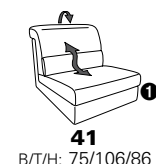

Wallfree-Funktion

Typenplan 1301

die Wallfree-Funktion ist manuell oder elektrisch verstellbar erhältlich!

① nur mit bodennahen Varianten kombinierbar

② bodennah

Eckelemente

Sofas

mit Wallfree-Funktion ohne Wallfree-Funktion

Abschlusselemente

mit Wallfree-Funktion

ohne Wallfree-Funktion

Zwischenelemente

mit Wallfree-Funktion

ohne Wallfree-Funktion

Sessel

mit Wallfree-Funktion ohne Wallfree-Funktion