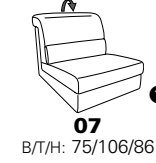

Wallfree-Funktion

Typenplan 1301

die Wallfree-Funktion ist manuell oder elektrisch verstellbar erhältlich!

① nur mit bodennahen Varianten kombinierbar

② bodennah

Eckelemente

Sofas

mit Wallfree-Funktion ohne Wallfree-Funktion

Abschlusselemente

mit Wallfree-Funktion

ohne Wallfree-Funktion

Zwischenelemente

mit Wallfree-Funktion

ohne Wallfree-Funktion

Sessel

mit Wallfree-Funktion ohne Wallfree-Funktion