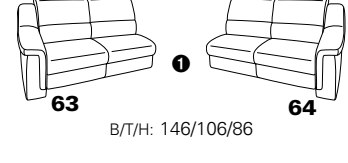

PLANOPOLY motion

NEU:
jetzt auch mit Herz-Waage-Funktion
in allen elektrischen Wallfree-Elementen
als Zusatzausstattung!

1301

stufenlos verstellbare Kopfstützen
mittels Rasterbeslag

Variante 16
mit 2x Wallfree-Funktion
und Ablage mit Stauraum

Wallfree-Funktion

Typenplan 1301

die Wallfree-Funktion ist manuell oder elektrisch verstellbar erhältlich!

① nur mit bodennahen Varianten kombinierbar

② bodennah

Eckelemente

Sofas

mit Wallfree-Funktion ohne Wallfree-Funktion

Abschlusselemente

mit Wallfree-Funktion

ohne Wallfree-Funktion

Zwischenelemente

mit Wallfree-Funktion

ohne Wallfree-Funktion

Sessel

mit Wallfree-Funktion ohne Wallfree-Funktion