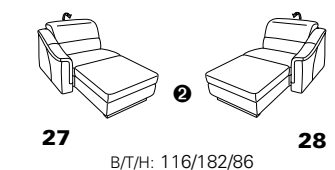

Recamiere

mit Wallfree-Funktion

fest