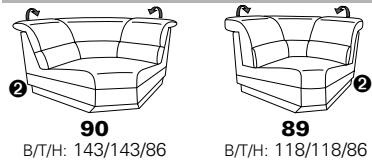

PLANOPOLY motion

NEU:
jetzt auch mit Herz-Waage-Funktion
in allen elektrischen Wallfree-Elementen
als Zusatzausstattung!

1301

stufenlos verstellbare Kopfstützen
mittels Rasterbeslag

Variante 16
mit 2x Wallfree-Funktion
und Ablage mit Stauraum

Wallfree-Funktion

Typenplan 1301

die Wallfree-Funktion ist manuell oder elektrisch verstellbar erhältlich!

① nur mit bodennahen Varianten kombinierbar

② bodennah

Eckelemente

Sofas

mit Wallfree-Funktion ohne Wallfree-Funktion

Abschlusselemente

mit Wallfree-Funktion

ohne Wallfree-Funktion

Zwischenelemente

mit Wallfree-Funktion

ohne Wallfree-Funktion

Sessel

mit Wallfree-Funktion ohne Wallfree-Funktion