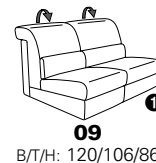

Wallfree-Funktion

Typenplan 1301

die Wallfree-Funktion ist manuell oder elektrisch verstellbar erhältlich!

① nur mit bodennahen Varianten kombinierbar

② bodennah

Eckelemente

Sofas

mit Wallfree-Funktion ohne Wallfree-Funktion

Abschlusselemente

mit Wallfree-Funktion

ohne Wallfree-Funktion

Zwischenelemente

mit Wallfree-Funktion

ohne Wallfree-Funktion

Sessel

mit Wallfree-Funktion ohne Wallfree-Funktion