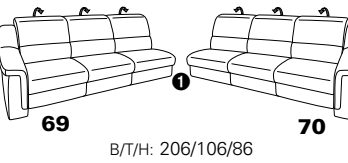

PLANOPOLY motion

NEU:
jetzt auch mit Herz-Waage-Funktion
in allen elektrischen Wallfree-Elementen
als Zusatzausstattung!

1301

stufenlos verstellbare Kopfstützen
mittels Rasterbeslag

Variante 16
mit 2x Wallfree-Funktion
und Ablage mit Stauraum

Wallfree-Funktion

Typenplan 1301

die Wallfree-Funktion ist manuell oder elektrisch verstellbar erhältlich!

① nur mit bodennahen Varianten kombinierbar

② bodennah

Eckelemente

Sofas

mit Wallfree-Funktion ohne Wallfree-Funktion

Abschlusselemente

mit Wallfree-Funktion

ohne Wallfree-Funktion

Zwischenelemente

mit Wallfree-Funktion

ohne Wallfree-Funktion

Sessel

mit Wallfree-Funktion ohne Wallfree-Funktion