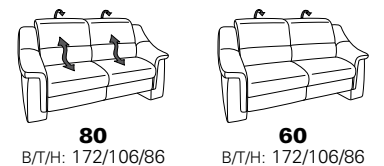

PLANOPOLY motion

NEU:
jetzt auch mit Herz-Waage-Funktion
in allen elektrischen Wallfree-Elementen
als Zusatzausstattung!

1301

stufenlos verstellbare Kopfstützen
mittels Rasterbeslag

Variante 16
mit 2x Wallfree-Funktion
und Ablage mit Stauraum

Wallfree-Funktion

Typenplan 1301

die Wallfree-Funktion ist manuell oder elektrisch verstellbar erhältlich!

① nur mit bodennahen Varianten kombinierbar

② bodennah

Eckelemente

Sofas

mit Wallfree-Funktion ohne Wallfree-Funktion

Abschlusselemente

mit Wallfree-Funktion

ohne Wallfree-Funktion

Zwischenelemente

mit Wallfree-Funktion

ohne Wallfree-Funktion

Sessel

mit Wallfree-Funktion ohne Wallfree-Funktion