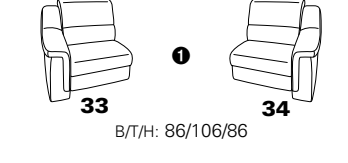

PLANOPOLY motion

NEU:
jetzt auch mit Herz-Waage-Funktion
in allen elektrischen Wallfree-Elementen
als Zusatzausstattung!

1301

stufenlos verstellbare Kopfstützen
mittels Rasterbeslag

Variante 16
mit 2x Wallfree-Funktion
und Ablage mit Stauraum

Wallfree-Funktion

Typenplan 1301

die Wallfree-Funktion ist manuell oder elektrisch verstellbar erhältlich!

① nur mit bodennahen Varianten kombinierbar

② bodennah

Eckelemente

Sofas

mit Wallfree-Funktion ohne Wallfree-Funktion

Abschlusselemente

mit Wallfree-Funktion

ohne Wallfree-Funktion

Zwischenelemente

mit Wallfree-Funktion

ohne Wallfree-Funktion

Sessel

mit Wallfree-Funktion ohne Wallfree-Funktion