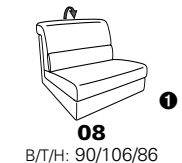

Wallfree-Funktion

Typenplan 1301

die Wallfree-Funktion ist manuell oder elektrisch verstellbar erhältlich!

① nur mit bodennahen Varianten kombinierbar

② bodennah

Eckelemente

Sofas

mit Wallfree-Funktion ohne Wallfree-Funktion

Abschlusselemente

mit Wallfree-Funktion

ohne Wallfree-Funktion

Zwischenelemente

mit Wallfree-Funktion

ohne Wallfree-Funktion

Sessel

mit Wallfree-Funktion ohne Wallfree-Funktion