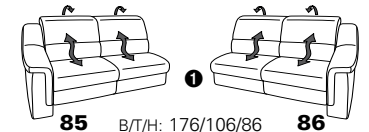

PLANOPOLY motion

NEU:
jetzt auch mit Herz-Waage-Funktion
in allen elektrischen Wallfree-Elementen
als Zusatzausstattung!

1301

stufenlos verstellbare Kopfstützen
mittels Rasterbeslag

Variante 16
mit 2x Wallfree-Funktion
und Ablage mit Stauraum

Wallfree-Funktion

Typenplan 1301

die Wallfree-Funktion ist manuell oder elektrisch verstellbar erhältlich!

① nur mit bodennahen Varianten kombinierbar

② bodennah

Eckelemente

Sofas

mit Wallfree-Funktion ohne Wallfree-Funktion

Abschlusselemente

mit Wallfree-Funktion

ohne Wallfree-Funktion

Zwischenelemente

mit Wallfree-Funktion

ohne Wallfree-Funktion

Sessel

mit Wallfree-Funktion ohne Wallfree-Funktion