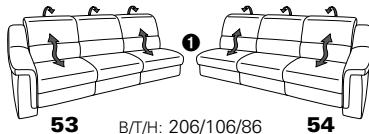

PLANOPOLY motion

NEU:
jetzt auch mit Herz-Waage-Funktion
in allen elektrischen Wallfree-Elementen
als Zusatzausstattung!

1301

stufenlos verstellbare Kopfstützen
mittels Rasterbeslag

Variante 16
mit 2x Wallfree-Funktion
und Ablage mit Stauraum

Wallfree-Funktion

Typenplan 1301

die Wallfree-Funktion ist manuell oder elektrisch verstellbar erhältlich!

① nur mit bodennahen Varianten kombinierbar

② bodennah

Eckelemente

Sofas

mit Wallfree-Funktion ohne Wallfree-Funktion

Abschlusselemente

mit Wallfree-Funktion

ohne Wallfree-Funktion

Zwischenelemente

mit Wallfree-Funktion

ohne Wallfree-Funktion

Sessel

mit Wallfree-Funktion ohne Wallfree-Funktion