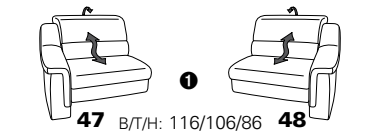

PLANOPOLY motion

NEU:
jetzt auch mit Herz-Waage-Funktion
in allen elektrischen Wallfree-Elementen
als Zusatzausstattung!

1301

stufenlos verstellbare Kopfstützen
mittels Rasterbeslag

Variante 16
mit 2x Wallfree-Funktion
und Ablage mit Stauraum

Wallfree-Funktion

Typenplan 1301

die Wallfree-Funktion ist manuell oder elektrisch verstellbar erhältlich!

① nur mit bodennahen Varianten kombinierbar

② bodennah

Eckelemente

Sofas

mit Wallfree-Funktion ohne Wallfree-Funktion

Abschlusselemente

mit Wallfree-Funktion

ohne Wallfree-Funktion

Zwischenelemente

mit Wallfree-Funktion

ohne Wallfree-Funktion

Sessel

mit Wallfree-Funktion ohne Wallfree-Funktion