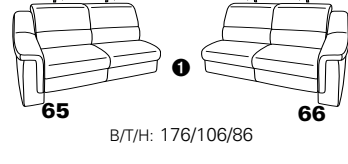

PLANOPOLY motion

NEU:
jetzt auch mit Herz-Waage-Funktion
in allen elektrischen Wallfree-Elementen
als Zusatzausstattung!

1301

stufenlos verstellbare Kopfstützen
mittels Rasterbeslag

Variante 16
mit 2x Wallfree-Funktion
und Ablage mit Stauraum

Wallfree-Funktion

Typenplan 1301

die Wallfree-Funktion ist manuell oder elektrisch verstellbar erhältlich!

① nur mit bodennahen Varianten kombinierbar

② bodennah

Eckelemente

Sofas

mit Wallfree-Funktion ohne Wallfree-Funktion

Abschlusselemente

mit Wallfree-Funktion

ohne Wallfree-Funktion

Zwischenelemente

mit Wallfree-Funktion

ohne Wallfree-Funktion

Sessel

mit Wallfree-Funktion ohne Wallfree-Funktion