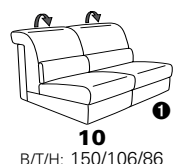

Wallfree-Funktion

Typenplan 1301

die Wallfree-Funktion ist manuell oder elektrisch verstellbar erhältlich!

① nur mit bodennahen Varianten kombinierbar

② bodennah

Eckelemente

Sofas

mit Wallfree-Funktion ohne Wallfree-Funktion

Abschlusselemente

mit Wallfree-Funktion

ohne Wallfree-Funktion

Zwischenelemente

mit Wallfree-Funktion

ohne Wallfree-Funktion

Sessel

mit Wallfree-Funktion ohne Wallfree-Funktion