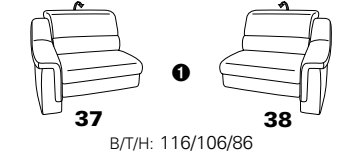

PLANOPOLY motion

NEU:
jetzt auch mit Herz-Waage-Funktion
in allen elektrischen Wallfree-Elementen
als Zusatzausstattung!

1301

stufenlos verstellbare Kopfstützen
mittels Rasterbeslag

Variante 16
mit 2x Wallfree-Funktion
und Ablage mit Stauraum

Wallfree-Funktion

Typenplan 1301

die Wallfree-Funktion ist manuell oder elektrisch verstellbar erhältlich!

① nur mit bodennahen Varianten kombinierbar

② bodennah

Eckelemente

Sofas

mit Wallfree-Funktion ohne Wallfree-Funktion

Abschlusselemente

mit Wallfree-Funktion

ohne Wallfree-Funktion

Zwischenelemente

mit Wallfree-Funktion

ohne Wallfree-Funktion

Sessel

mit Wallfree-Funktion ohne Wallfree-Funktion