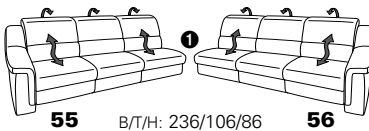

PLANOPOLY motion

NEU:
jetzt auch mit Herz-Waage-Funktion
in allen elektrischen Wallfree-Elementen
als Zusatzausstattung!

1301

stufenlos verstellbare Kopfstützen
mittels Rasterbeslag

Variante 16
mit 2x Wallfree-Funktion
und Ablage mit Stauraum

Wallfree-Funktion

Typenplan 1301

die Wallfree-Funktion ist manuell oder elektrisch verstellbar erhältlich!

① nur mit bodennahen Varianten kombinierbar

② bodennah

Eckelemente

Sofas

mit Wallfree-Funktion ohne Wallfree-Funktion

Abschlusselemente

mit Wallfree-Funktion

ohne Wallfree-Funktion

Zwischenelemente

mit Wallfree-Funktion

ohne Wallfree-Funktion

Sessel

mit Wallfree-Funktion ohne Wallfree-Funktion