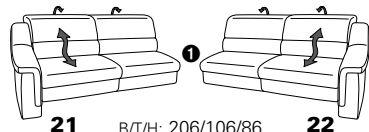

PLANOPOLY motion

NEU:
jetzt auch mit Herz-Waage-Funktion
in allen elektrischen Wallfree-Elementen
als Zusatzausstattung!

1301

stufenlos verstellbare Kopfstützen
mittels Rasterbeslag

Variante 16
mit 2x Wallfree-Funktion
und Ablage mit Stauraum

Wallfree-Funktion

Typenplan 1301

die Wallfree-Funktion ist manuell oder elektrisch verstellbar erhältlich!

① nur mit bodennahen Varianten kombinierbar

② bodennah

Eckelemente

Sofas

mit Wallfree-Funktion ohne Wallfree-Funktion

Abschlusselemente

mit Wallfree-Funktion

ohne Wallfree-Funktion

Zwischenelemente

mit Wallfree-Funktion

ohne Wallfree-Funktion

Sessel

mit Wallfree-Funktion ohne Wallfree-Funktion