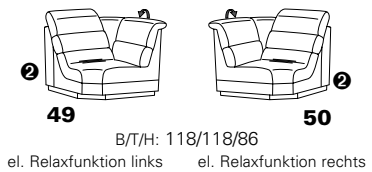

PLANOPOLY motion

NEU:
jetzt auch mit Herz-Waage-Funktion
in allen elektrischen Wallfree-Elementen
als Zusatzausstattung!

1301

stufenlos verstellbare Kopfstützen
mittels Rasterbeslag

Variante 16
mit 2x Wallfree-Funktion
und Ablage mit Stauraum

Wallfree-Funktion

Typenplan 1301

die Wallfree-Funktion ist manuell oder elektrisch verstellbar erhältlich!

① nur mit bodennahen Varianten kombinierbar

② bodennah

Eckelemente

Sofas

mit Wallfree-Funktion ohne Wallfree-Funktion

Abschlusselemente

mit Wallfree-Funktion

ohne Wallfree-Funktion

Zwischenelemente

mit Wallfree-Funktion

ohne Wallfree-Funktion

Sessel

mit Wallfree-Funktion ohne Wallfree-Funktion