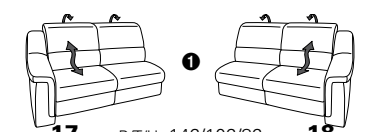

PLANOPOLY motion

NEU:
jetzt auch mit Herz-Waage-Funktion
in allen elektrischen Wallfree-Elementen
als Zusatzausstattung!

1301

stufenlos verstellbare Kopfstützen
mittels Rasterbeslag

Variante 16
mit 2x Wallfree-Funktion
und Ablage mit Stauraum

Wallfree-Funktion

Typenplan 1301

die Wallfree-Funktion ist manuell oder elektrisch verstellbar erhältlich!

① nur mit bodennahen Varianten kombinierbar

② bodennah

Eckelemente

Sofas

mit Wallfree-Funktion ohne Wallfree-Funktion

Abschlusselemente

mit Wallfree-Funktion

ohne Wallfree-Funktion

Zwischenelemente

mit Wallfree-Funktion

ohne Wallfree-Funktion

Sessel

mit Wallfree-Funktion ohne Wallfree-Funktion