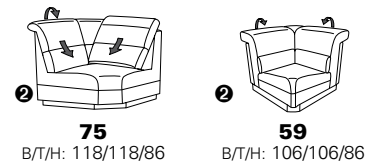

Typenplan 1301

die Wallfree-Funktion ist manuell oder elektrisch verstellbar erhältlich!

① nur mit bodennahen Varianten kombinierbar

② bodennah

Eckelemente