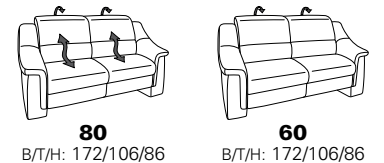

Sofas

mit Wallfree-Funktion ohne Wallfree-Funktion