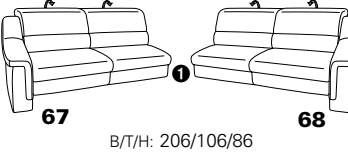

PLANOPOLY motion

NEU:
jetzt auch mit Herz-Waage-Funktion
in allen elektrischen Wallfree-Elementen
als Zusatzausstattung!

1301

stufenlos verstellbare Kopfstützen
mittels Rasterbeslag

Variante 16
mit 2x Wallfree-Funktion
und Ablage mit Stauraum

Wallfree-Funktion

Typenplan 1301

die Wallfree-Funktion ist manuell oder elektrisch verstellbar erhältlich!

① nur mit bodennahen Varianten kombinierbar

② bodennah

Eckelemente

Sofas

mit Wallfree-Funktion ohne Wallfree-Funktion

Abschlusselemente

mit Wallfree-Funktion

ohne Wallfree-Funktion

Zwischenelemente

mit Wallfree-Funktion

ohne Wallfree-Funktion

Sessel

mit Wallfree-Funktion ohne Wallfree-Funktion