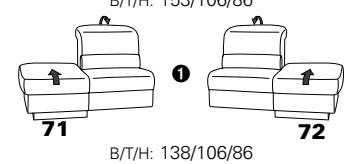

PLANOPOLY motion

NEU:
jetzt auch mit Herz-Waage-Funktion
in allen elektrischen Wallfree-Elementen
als Zusatzausstattung!

1301

stufenlos verstellbare Kopfstützen
mittels Rasterbeslag

Variante 16
mit 2x Wallfree-Funktion
und Ablage mit Stauraum

Wallfree-Funktion

Typenplan 1301

die Wallfree-Funktion ist manuell oder elektrisch verstellbar erhältlich!

① nur mit bodennahen Varianten kombinierbar

② bodennah

Eckelemente

Sofas

mit Wallfree-Funktion ohne Wallfree-Funktion

Abschlusselemente

mit Wallfree-Funktion

ohne Wallfree-Funktion

Zwischenelemente

mit Wallfree-Funktion

ohne Wallfree-Funktion

Sessel

mit Wallfree-Funktion ohne Wallfree-Funktion