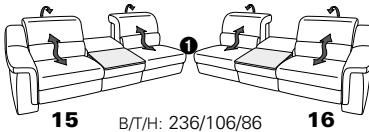

PLANOPOLY motion

NEU:
jetzt auch mit Herz-Waage-Funktion
in allen elektrischen Wallfree-Elementen
als Zusatzausstattung!

1301

stufenlos verstellbare Kopfstützen
mittels Rasterbeslag

Variante 16
mit 2x Wallfree-Funktion
und Ablage mit Stauraum

Wallfree-Funktion

Typenplan 1301

die Wallfree-Funktion ist manuell oder elektrisch verstellbar erhältlich!

① nur mit bodennahen Varianten kombinierbar

② bodennah

Eckelemente

Sofas

mit Wallfree-Funktion ohne Wallfree-Funktion

Abschlusselemente

mit Wallfree-Funktion

ohne Wallfree-Funktion

Zwischenelemente

mit Wallfree-Funktion

ohne Wallfree-Funktion

Sessel

mit Wallfree-Funktion ohne Wallfree-Funktion