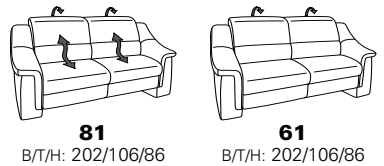

PLANOPOLY motion

NEU:
jetzt auch mit Herz-Waage-Funktion
in allen elektrischen Wallfree-Elementen
als Zusatzausstattung!

1301

stufenlos verstellbare Kopfstützen
mittels Rasterbeslag

Variante 16
mit 2x Wallfree-Funktion
und Ablage mit Stauraum

Wallfree-Funktion

Typenplan 1301

die Wallfree-Funktion ist manuell oder elektrisch verstellbar erhältlich!

① nur mit bodennahen Varianten kombinierbar

② bodennah

Eckelemente

Sofas

mit Wallfree-Funktion ohne Wallfree-Funktion

Abschlusselemente

mit Wallfree-Funktion

ohne Wallfree-Funktion

Zwischenelemente

mit Wallfree-Funktion

ohne Wallfree-Funktion

Sessel

mit Wallfree-Funktion ohne Wallfree-Funktion