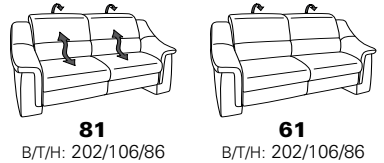

Sofas

mit Wallfree-Funktion ohne Wallfree-Funktion