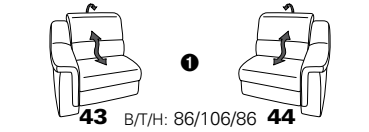

PLANOPOLY motion

NEU:
jetzt auch mit Herz-Waage-Funktion
in allen elektrischen Wallfree-Elementen
als Zusatzausstattung!

1301

stufenlos verstellbare Kopfstützen
mittels Rasterbeslag

Variante 16
mit 2x Wallfree-Funktion
und Ablage mit Stauraum

Wallfree-Funktion

Typenplan 1301

die Wallfree-Funktion ist manuell oder elektrisch verstellbar erhältlich!

① nur mit bodennahen Varianten kombinierbar

② bodennah

Eckelemente

Sofas

mit Wallfree-Funktion ohne Wallfree-Funktion

Abschlusselemente

mit Wallfree-Funktion

ohne Wallfree-Funktion

Zwischenelemente

mit Wallfree-Funktion

ohne Wallfree-Funktion

Sessel

mit Wallfree-Funktion ohne Wallfree-Funktion