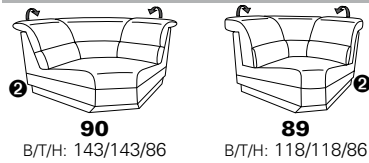

Eckelemente