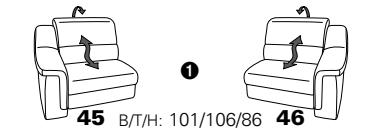

PLANOPOLY motion

NEU:
jetzt auch mit Herz-Waage-Funktion
in allen elektrischen Wallfree-Elementen
als Zusatzausstattung!

1301

stufenlos verstellbare Kopfstützen
mittels Rasterbeslag

Variante 16
mit 2x Wallfree-Funktion
und Ablage mit Stauraum

Wallfree-Funktion

Typenplan 1301

die Wallfree-Funktion ist manuell oder elektrisch verstellbar erhältlich!

① nur mit bodennahen Varianten kombinierbar

② bodennah

Eckelemente

Sofas

mit Wallfree-Funktion ohne Wallfree-Funktion

Abschlusselemente

mit Wallfree-Funktion

ohne Wallfree-Funktion

Zwischenelemente

mit Wallfree-Funktion

ohne Wallfree-Funktion

Sessel

mit Wallfree-Funktion ohne Wallfree-Funktion