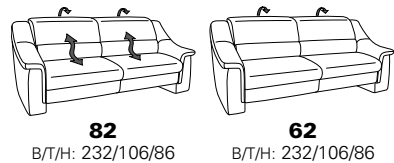

PLANOPOLY motion

NEU:
jetzt auch mit Herz-Waage-Funktion
in allen elektrischen Wallfree-Elementen
als Zusatzausstattung!

1301

stufenlos verstellbare Kopfstützen
mittels Rasterbeslag

Variante 16
mit 2x Wallfree-Funktion
und Ablage mit Stauraum

Wallfree-Funktion

Typenplan 1301

die Wallfree-Funktion ist manuell oder elektrisch verstellbar erhältlich!

① nur mit bodennahen Varianten kombinierbar

② bodennah

Eckelemente

Sofas

mit Wallfree-Funktion ohne Wallfree-Funktion

Abschlusselemente

mit Wallfree-Funktion

ohne Wallfree-Funktion

Zwischenelemente

mit Wallfree-Funktion

ohne Wallfree-Funktion

Sessel

mit Wallfree-Funktion ohne Wallfree-Funktion