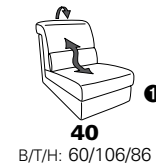

Wallfree-Funktion

Typenplan 1301

die Wallfree-Funktion ist manuell oder elektrisch verstellbar erhältlich!

① nur mit bodennahen Varianten kombinierbar

② bodennah

Eckelemente

Sofas

mit Wallfree-Funktion ohne Wallfree-Funktion

Abschlusselemente

mit Wallfree-Funktion

ohne Wallfree-Funktion

Zwischenelemente

mit Wallfree-Funktion

ohne Wallfree-Funktion

Sessel

mit Wallfree-Funktion ohne Wallfree-Funktion