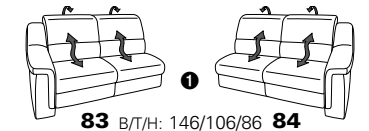

PLANOPOLY motion

NEU:
jetzt auch mit Herz-Waage-Funktion
in allen elektrischen Wallfree-Elementen
als Zusatzausstattung!

1301

stufenlos verstellbare Kopfstützen
mittels Rasterbeslag

Variante 16
mit 2x Wallfree-Funktion
und Ablage mit Stauraum

Wallfree-Funktion

Typenplan 1301

die Wallfree-Funktion ist manuell oder elektrisch verstellbar erhältlich!

① nur mit bodennahen Varianten kombinierbar

② bodennah

Eckelemente

Sofas

mit Wallfree-Funktion ohne Wallfree-Funktion

Abschlusselemente

mit Wallfree-Funktion

ohne Wallfree-Funktion

Zwischenelemente

mit Wallfree-Funktion

ohne Wallfree-Funktion

Sessel

mit Wallfree-Funktion ohne Wallfree-Funktion