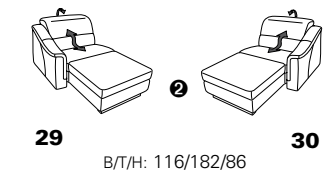

Recamiere

mit Wallfree-Funktion

fest