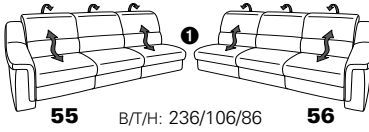

Abschlusselemente

mit Wallfree-Funktion