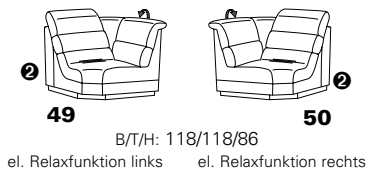

Typenplan 1301

die Wallfree-Funktion ist manuell oder elektrisch verstellbar erhältlich!

① nur mit bodennahen Varianten kombinierbar

② bodennah

Eckelemente