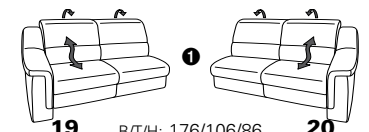

PLANOPOLY motion

NEU:
jetzt auch mit Herz-Waage-Funktion
in allen elektrischen Wallfree-Elementen
als Zusatzausstattung!

1301

stufenlos verstellbare Kopfstützen
mittels Rasterbeslag

Variante 16
mit 2x Wallfree-Funktion
und Ablage mit Stauraum

Wallfree-Funktion

Typenplan 1301

die Wallfree-Funktion ist manuell oder elektrisch verstellbar erhältlich!

① nur mit bodennahen Varianten kombinierbar

② bodennah

Eckelemente

Sofas

mit Wallfree-Funktion ohne Wallfree-Funktion

Abschlusselemente

mit Wallfree-Funktion

ohne Wallfree-Funktion

Zwischenelemente

mit Wallfree-Funktion

ohne Wallfree-Funktion

Sessel

mit Wallfree-Funktion ohne Wallfree-Funktion