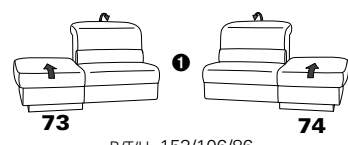

PLANOPOLY motion

NEU:
jetzt auch mit Herz-Waage-Funktion
in allen elektrischen Wallfree-Elementen
als Zusatzausstattung!

1301

stufenlos verstellbare Kopfstützen
mittels Rasterbeslag

Variante 16
mit 2x Wallfree-Funktion
und Ablage mit Stauraum

Wallfree-Funktion

Typenplan 1301

die Wallfree-Funktion ist manuell oder elektrisch verstellbar erhältlich!

① nur mit bodennahen Varianten kombinierbar

② bodennah

Eckelemente

Sofas

mit Wallfree-Funktion ohne Wallfree-Funktion

Abschlusselemente

mit Wallfree-Funktion

ohne Wallfree-Funktion

Zwischenelemente

mit Wallfree-Funktion

ohne Wallfree-Funktion

Sessel

mit Wallfree-Funktion ohne Wallfree-Funktion