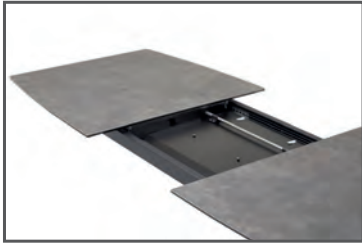

- 3D13

HPL 3D-Struktur
Boston Eiche
(Sägerau-Optik)
(Tischrahmen schwarz)

- 3D14

HPL 3D-Struktur
Wildeiche braun
(Tischrahmen schwarz)

- 3D15

HPL 3D-Struktur
Wildeiche schwarz
(Tischrahmen schwarz)

- 3D16

HPL 3D-Struktur
Wildeiche weiß
(Tischrahmen schwarz)

- 3D52

HPL 3D-Struktur
Eiche bianco
(Tischrahmen schwarz)

Säulentische mit Mittelauszug

ca. 140 x 100 cm, ausziehbar auf ca. 190 cm
 ca. 160 x 100 cm, ausziehbar auf ca. 210 cm
 ca. 180 x 100 cm, ausziehbar auf ca. 240 cm