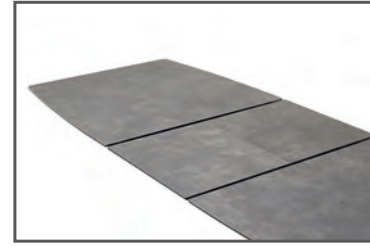

- 3D13

HPL 3D-Struktur
Boston Eiche
(Sägerau-Optik)
(Tischrahmen schwarz)

- 3D14

HPL 3D-Struktur
Wildeiche braun
(Tischrahmen schwarz)

- 3D15

HPL 3D-Struktur
Wildeiche schwarz
(Tischrahmen schwarz)

- 3D16

HPL 3D-Struktur
Wildeiche weiß
(Tischrahmen schwarz)

- 3D52

HPL 3D-Struktur
Eiche bianco
(Tischrahmen schwarz)

Säulentische mit Mittelauszug

ca. 140 x 100 cm, ausziehbar auf ca. 190 cm
 ca. 160 x 100 cm, ausziehbar auf ca. 210 cm
 ca. 180 x 100 cm, ausziehbar auf ca. 240 cm