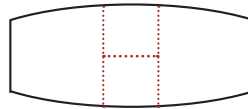

- 3D13

HPL 3D-Struktur
Boston Eiche
(Sägerau-Optik)
(Tischrahmen schwarz)

- 3D14

HPL 3D-Struktur
Wildeiche braun
(Tischrahmen schwarz)

- 3D15

HPL 3D-Struktur
Wildeiche schwarz
(Tischrahmen schwarz)

- 3D16

HPL 3D-Struktur
Wildeiche weiß
(Tischrahmen schwarz)

- 3D52

HPL 3D-Struktur
Eiche bianco
(Tischrahmen schwarz)

Säulentische mit Mittelauszug

ca. 140 x 100 cm, ausziehbar auf ca. 190 cm
 ca. 160 x 100 cm, ausziehbar auf ca. 210 cm
 ca. 180 x 100 cm, ausziehbar auf ca. 240 cm

Rechteckige Tische

Gestelle SET & FET (Höhe ca. 77 cm)

	Glas	HPL 3D-Struktur	Glas-Keramik
SET/FET-...(Farbe Tischgestell) -E140-...(Farbe Tischplatte) ca. 140 x 100 cm, ausziehbar auf ca. 190 cm			
SET/FET-...(Farbe Tischgestell) -E160-...(Farbe Tischplatte) ca. 160 x 100 cm, ausziehbar auf ca. 210 cm			
SET/FET-...(Farbe Tischgestell) -E180-...(Farbe Tischplatte) ca. 180 x 100 cm, ausziehbar auf ca. 240 cm			