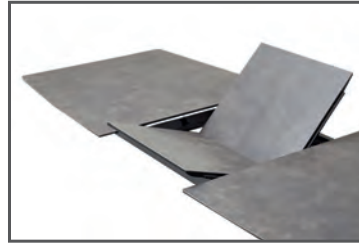

- 3D13

HPL 3D-Struktur
Boston Eiche
(Sägerau-Optik)
(Tischrahmen schwarz)

- 3D14

HPL 3D-Struktur
Wildeiche braun
(Tischrahmen schwarz)

- 3D15

HPL 3D-Struktur
Wildeiche schwarz
(Tischrahmen schwarz)

- 3D16

HPL 3D-Struktur
Wildeiche weiß
(Tischrahmen schwarz)

- 3D52

HPL 3D-Struktur
Eiche bianco
(Tischrahmen schwarz)

Säulentische mit Mittelauszug

ca. 140 x 100 cm, ausziehbar auf ca. 190 cm
 ca. 160 x 100 cm, ausziehbar auf ca. 210 cm
 ca. 180 x 100 cm, ausziehbar auf ca. 240 cm

Rechteckige Tische

Gestelle SET & FET (Höhe ca. 77 cm)

	Glas	HPL 3D-Struktur	Glas-Keramik
SET/FET-...(Farbe Tischgestell) -E140-...(Farbe Tischplatte) ca. 140 x 100 cm, ausziehbar auf ca. 190 cm			
SET/FET-...(Farbe Tischgestell) -E160-...(Farbe Tischplatte) ca. 160 x 100 cm, ausziehbar auf ca. 210 cm			
SET/FET-...(Farbe Tischgestell) -E180-...(Farbe Tischplatte) ca. 180 x 100 cm, ausziehbar auf ca. 240 cm			