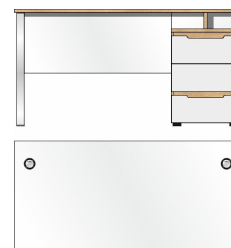

Art.-Nr. 50 35 WH 23

Beschreibung

Schreibtisch
mit Container / 3 Schubkästen
seitlich 2 offene Fächer
Metallgestell silber matt
Platte: 50 35 WH 73/Gestell: 70 00 CM 01
best. aus Typen - 01/73

Breite / Höhe / Tiefe (cm)

ca. 150 / 77 / 73