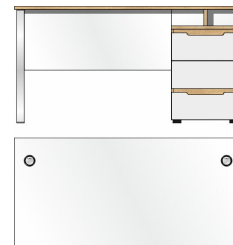

50 35 WH 23
Schreibtisch
mit Container / 3 Schubkästen
seitlich 2 offene Fächer
Metallgestell silber matt
Platte: 50 35 WH 73/Gestell: 70 00 CM 01
best. aus Typen - 01/73

ca. 150 / 77 / 73