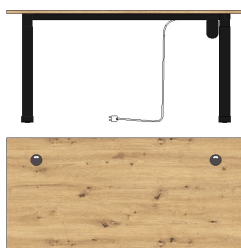

Breite / Höhe / Tiefe (cm)

Art.-Nr.
Beschreibung

50 35 GH 22
Winkel-Schreibtisch
links/rechts montierbar
B/H/T ca. 150/77/73 cm
B/H/T ca. 170/77/73 cm
Metallgestelle schwarz matt
best. aus Typen - 03/72
ca. 223 / 77 / 170

Breite / Höhe / Tiefe (cm)

50 35 GH 23
Schreibtisch
mit Container
3 Schubkästen
seitlich 2 offene Fächer
Metallgestell schwarz matt
best. aus Typen - 01/73
ca. 150 / 77 / 73

Art.-Nr.
Beschreibung

50 35 GH 25
Schreibtisch
Metallgestelle schwarz matt
höhenverstellbar
von 72 cm bis 120 cm
inkl. Motor mit
Memory-Funktion
best. aus Typen - 75/8S