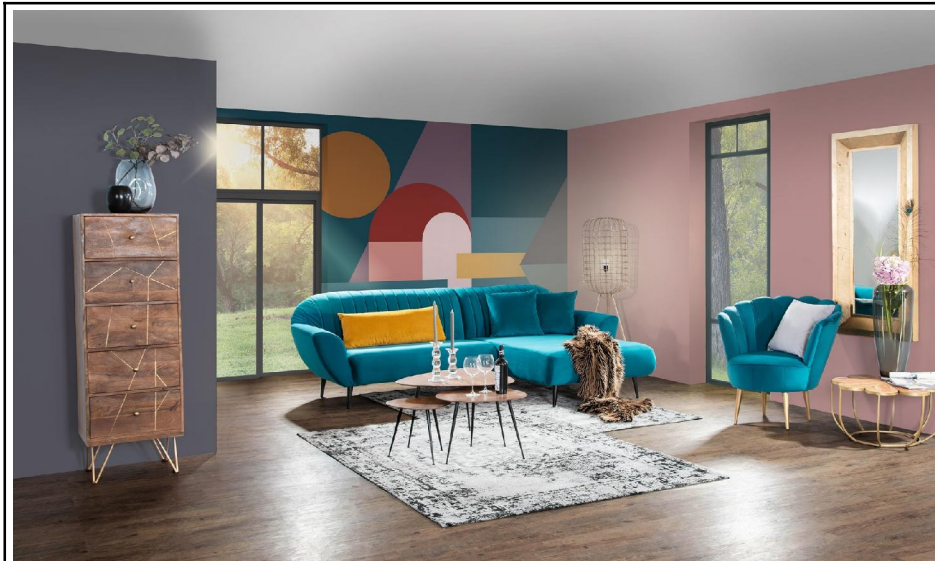

SCAN

Mango **massiv**, gebeizt und lackiert
Füße: Metall, goldfarben pulverbeschichtet

Fronten mit goldfarbenen Einfräsungen

Asymmetrische Formen sind
Eigenschaften dieses Produktes

Lieferung = demontiert

Plattenstärke: **25 mm**
Art. Nr. 66029-100 | Esstisch
cbm: 0,220 | L100 B100 H76