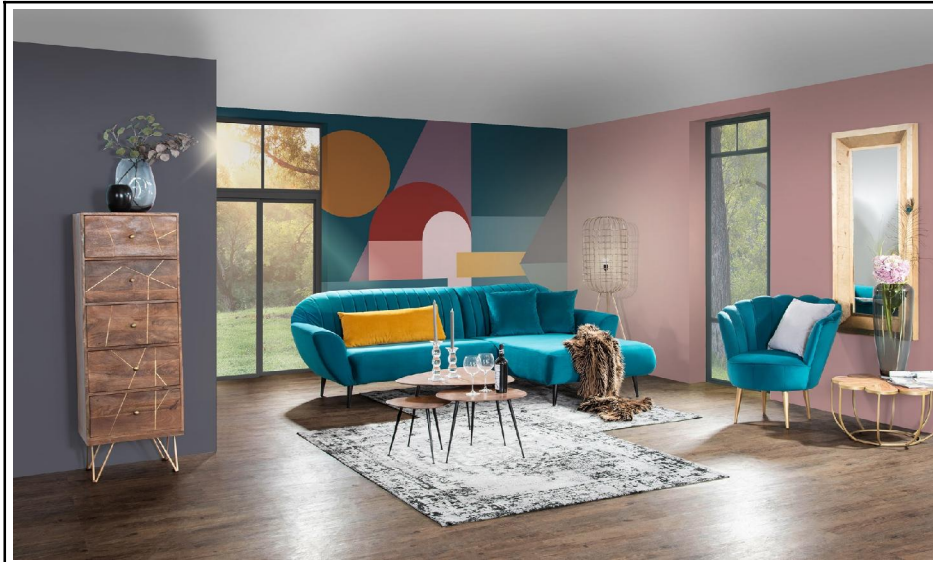

# SCAN

Mango **massiv**, gebeizt und lackiert  
 Füße: Metall, goldfarben pulverbeschichtet

Fronten mit goldfarbenen Einfräsungen

Asymmetrische Formen sind  
 Eigenschaften dieses Produktes

Lieferung = demontiert