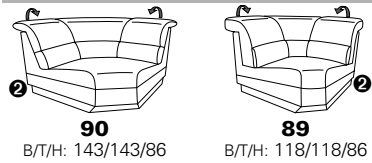

Typenplan 1301

die Wallfree-Funktion ist manuell oder elektrisch verstellbar erhältlich!

① nur mit bodennahen Varianten kombinierbar

② bodennah

Eckelemente