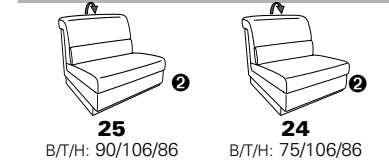

PLANOPOLY motion

NEU:
jetzt auch mit Herz-Waage-Funktion
in allen elektrischen Wallfree-Elementen
als Zusatzausstattung!

1301

stufenlos verstellbare Kopfstützen
mittels Rasterbeschlag

Variante 16
mit 2x Wallfree-Funktion
und Ablage mit Stauraum

Wallfree-Funktion

Typenplan 1301

die Wallfree-Funktion ist manuell oder elektrisch verstellbar erhältlich!

① nur mit bodennahen Varianten kombinierbar
② bodennah

Eckelemente

Sofas

Abschlusselemente

Zwischenelemente