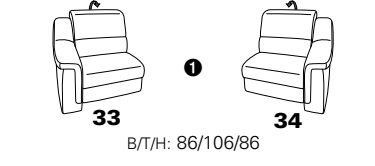

PLANOPOLY motion

NEU:
jetzt auch mit Herz-Waage-Funktion
in allen elektrischen Wallfree-Elementen
als Zusatzausstattung!

1301

stufenlos verstellbare Kopfstützen
mittels Rasterbeschlag

Variante 16
mit 2x Wallfree-Funktion
und Ablage mit Stauraum

Wallfree-Funktion

Typenplan 1301

die Wallfree-Funktion ist manuell oder elektrisch verstellbar erhältlich!

① nur mit bodennahen Varianten kombinierbar
② bodennah

Eckelemente

Sofas

Abschlusselemente

Zwischenelemente