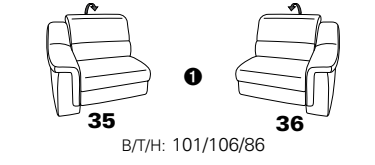

PLANOPOLY motion

NEU:
jetzt auch mit Herz-Waage-Funktion
in allen elektrischen Wallfree-Elementen
als Zusatzausstattung!

1301

stufenlos verstellbare Kopfstützen
mittels Rasterbeschlag

Variante 16
mit 2x Wallfree-Funktion
und Ablage mit Stauraum

Wallfree-Funktion

Typenplan 1301

die Wallfree-Funktion ist manuell oder elektrisch verstellbar erhältlich!

① nur mit bodennahen Varianten kombinierbar
② bodennah

Eckelemente

Sofas

Abschlusselemente

Zwischenelemente