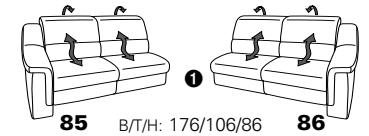

Abschlusselemente

mit Wallfree-Funktion