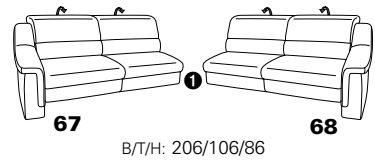

PLANOPOLY motion

NEU:
jetzt auch mit Herz-Waage-Funktion
in allen elektrischen Wallfree-Elementen
als Zusatzausstattung!

1301

stufenlos verstellbare Kopfstützen
mittels Rasterbeschlag

Variante 16
mit 2x Wallfree-Funktion
und Ablage mit Stauraum

Wallfree-Funktion

Typenplan 1301

die Wallfree-Funktion ist manuell oder elektrisch verstellbar erhältlich!

① nur mit bodennahen Varianten kombinierbar
② bodennah

Eckelemente

Sofas

Abschlusselemente

Zwischenelemente