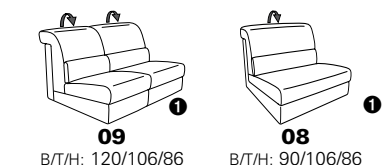

PLANOPOLY motion

NEU:
jetzt auch mit Herz-Waage-Funktion
in allen elektrischen Wallfree-Elementen
als Zusatzausstattung!

1301

stufenlos verstellbare Kopfstützen
mittels Rasterbeschlag

Variante 16
mit 2x Wallfree-Funktion
und Ablage mit Stauraum

Wallfree-Funktion

Typenplan 1301

die Wallfree-Funktion ist manuell oder elektrisch verstellbar erhältlich!

① nur mit bodennahen Varianten kombinierbar
② bodennah

Eckelemente

Sofas

Abschlusselemente

Zwischenelemente