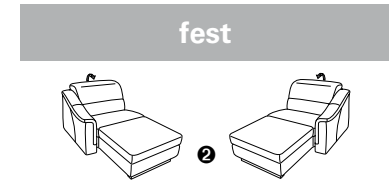

Typenplan 1301

die Wallfree-Funktion ist manuell oder elektrisch verstellbar erhältlich!

① nur mit bodennahen Varianten kombinierbar
② bodennah

Eckelemente

Sofas

Abschlusselemente

Zwischenelemente

Sessel

Recamiere

Zwischentische / Zubehör

Hocker