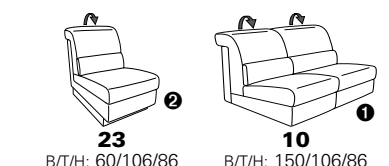

PLANOPOLY motion

NEU:
jetzt auch mit Herz-Waage-Funktion
in allen elektrischen Wallfree-Elementen
als Zusatzausstattung!

1301

stufenlos verstellbare Kopfstützen
mittels Rasterbeschlag

Variante 16
mit 2x Wallfree-Funktion
und Ablage mit Stauraum

Wallfree-Funktion

Typenplan 1301

die Wallfree-Funktion ist manuell oder elektrisch verstellbar erhältlich!

① nur mit bodennahen Varianten kombinierbar
② bodennah

Eckelemente

Sofas

Abschlusselemente

Zwischenelemente