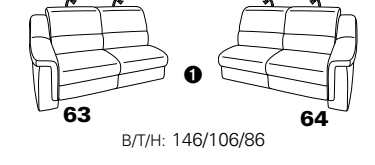

PLANOPOLY motion

NEU:
jetzt auch mit Herz-Waage-Funktion
in allen elektrischen Wallfree-Elementen
als Zusatzausstattung!

1301

stufenlos verstellbare Kopfstützen
mittels Rasterbeschlag

Variante 16
mit 2x Wallfree-Funktion
und Ablage mit Stauraum

Wallfree-Funktion

Typenplan 1301

die Wallfree-Funktion ist manuell oder elektrisch verstellbar erhältlich!

① nur mit bodennahen Varianten kombinierbar
② bodennah

Eckelemente

Sofas

Abschlusselemente

Zwischenelemente