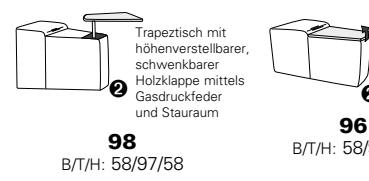

Zwischentische / Zubehör