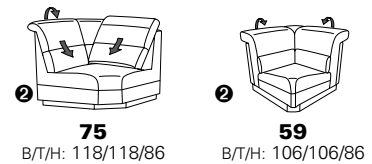

Typenplan 1301

die Wallfree-Funktion ist manuell oder elektrisch verstellbar erhältlich!

① nur mit bodennahen Varianten kombinierbar

② bodennah

Eckelemente