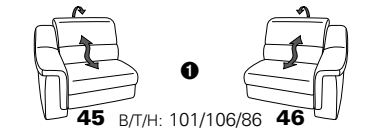

Abschlusselemente

mit Wallfree-Funktion