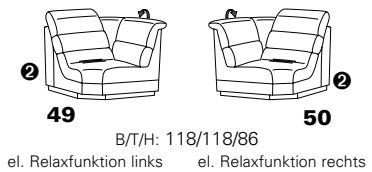

Typenplan 1301

die Wallfree-Funktion ist manuell oder elektrisch verstellbar erhältlich!

① nur mit bodennahen Varianten kombinierbar

② bodennah

Eckelemente