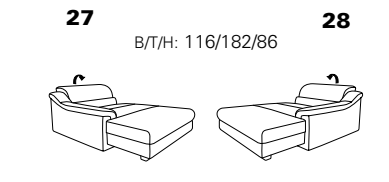

Typenplan 1301

die Wallfree-Funktion ist manuell oder elektrisch verstellbar erhältlich!

① nur mit bodennahen Varianten kombinierbar
② bodennah

Eckelemente

Sofas

Abschlusselemente

Zwischenelemente

Sessel

Recamiere

Zwischentische / Zubehör

Hocker