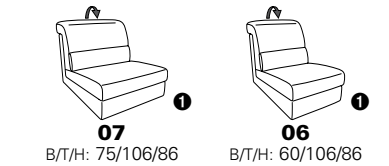

PLANOPOLY motion

NEU:
jetzt auch mit Herz-Waage-Funktion
in allen elektrischen Wallfree-Elementen
als Zusatzausstattung!

1301

stufenlos verstellbare Kopfstützen
mittels Rasterbeschlag

Variante 16
mit 2x Wallfree-Funktion
und Ablage mit Stauraum

Wallfree-Funktion

Typenplan 1301

die Wallfree-Funktion ist manuell oder elektrisch verstellbar erhältlich!

① nur mit bodennahen Varianten kombinierbar
② bodennah

Eckelemente

Sofas

Abschlusselemente

Zwischenelemente