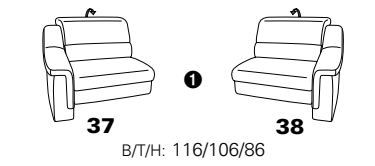

PLANOPOLY motion

NEU:
jetzt auch mit Herz-Waage-Funktion
in allen elektrischen Wallfree-Elementen
als Zusatzausstattung!

1301

stufenlos verstellbare Kopfstützen
mittels Rasterbeschlag

Variante 16
mit 2x Wallfree-Funktion
und Ablage mit Stauraum

Wallfree-Funktion

Typenplan 1301

die Wallfree-Funktion ist manuell oder elektrisch verstellbar erhältlich!

① nur mit bodennahen Varianten kombinierbar
② bodennah

Eckelemente

Sofas

Abschlusselemente

Zwischenelemente