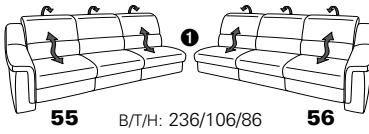

Abschlusselemente

mit Wallfree-Funktion