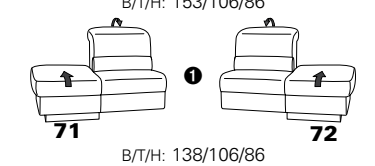

PLANOPOLY motion

NEU:
jetzt auch mit Herz-Waage-Funktion
in allen elektrischen Wallfree-Elementen
als Zusatzausstattung!

1301

stufenlos verstellbare Kopfstützen
mittels Rasterbeschlag

Variante 16
mit 2x Wallfree-Funktion
und Ablage mit Stauraum

Wallfree-Funktion

Typenplan 1301

die Wallfree-Funktion ist manuell oder elektrisch verstellbar erhältlich!

① nur mit bodennahen Varianten kombinierbar
② bodennah

Eckelemente

Sofas

Abschlusselemente

Zwischenelemente