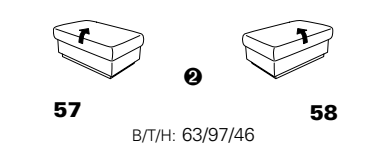

Wallfree-Funktion

Typenplan 1301

die Wallfree-Funktion ist manuell oder elektrisch verstellbar erhältlich!

① nur mit bodennahen Varianten kombinierbar
② bodennah

Eckelemente

Sofas

Abschlusselemente

Zwischenelemente