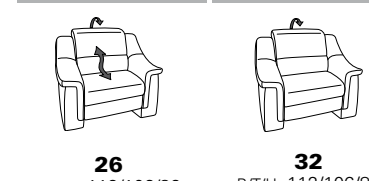

Typenplan 1301

die Wallfree-Funktion ist manuell oder elektrisch verstellbar erhältlich!

① nur mit bodennahen Varianten kombinierbar
② bodennah

Eckelemente

Sofas

Abschlusselemente

Zwischenelemente

Sessel

Recamiere

Zwischentische / Zubehör

Hocker