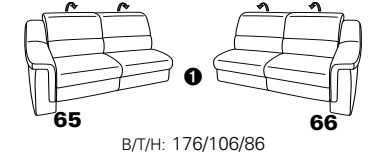

PLANOPOLY motion

NEU:
jetzt auch mit Herz-Waage-Funktion
in allen elektrischen Wallfree-Elementen
als Zusatzausstattung!

1301

stufenlos verstellbare Kopfstützen
mittels Rasterbeschlag

Variante 16
mit 2x Wallfree-Funktion
und Ablage mit Stauraum

Wallfree-Funktion

Typenplan 1301

die Wallfree-Funktion ist manuell oder elektrisch verstellbar erhältlich!

① nur mit bodennahen Varianten kombinierbar
② bodennah

Eckelemente

Sofas

Abschlusselemente

Zwischenelemente