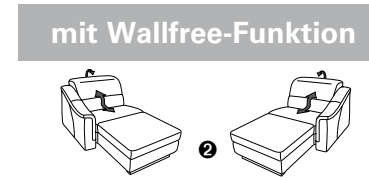

Typenplan 1301

die Wallfree-Funktion ist manuell oder elektrisch verstellbar erhältlich!

① nur mit bodennahen Varianten kombinierbar
② bodennah

Eckelemente

Sofas

Abschlusselemente

Zwischenelemente

Sessel

Recamiere

Zwischentische / Zubehör

Hocker