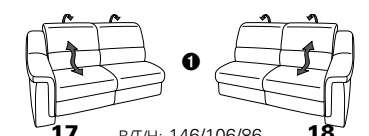

Abschlusselemente

mit Wallfree-Funktion