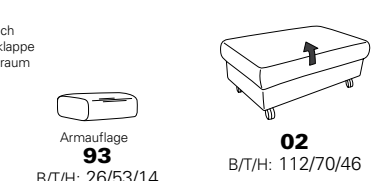

Zwischentische / Zubehör