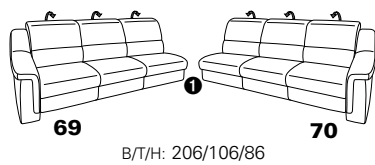

PLANOPOLY motion

NEU:
jetzt auch mit Herz-Waage-Funktion
in allen elektrischen Wallfree-Elementen
als Zusatzausstattung!

1301

stufenlos verstellbare Kopfstützen
mittels Rasterbeschlag

Variante 16
mit 2x Wallfree-Funktion
und Ablage mit Stauraum

Wallfree-Funktion

Typenplan 1301

die Wallfree-Funktion ist manuell oder elektrisch verstellbar erhältlich!

① nur mit bodennahen Varianten kombinierbar
② bodennah

Eckelemente

Sofas

Abschlusselemente

Zwischenelemente