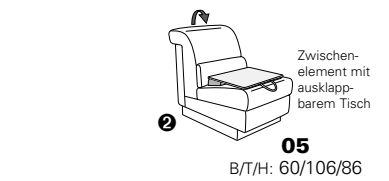

Typenplan 1301

die Wallfree-Funktion ist manuell oder elektrisch verstellbar erhältlich!

① nur mit bodennahen Varianten kombinierbar
② bodennah

Eckelemente

Sofas

Abschlusselemente

Zwischenelemente

Sessel

Recamiere

Zwischentische / Zubehör

Hocker