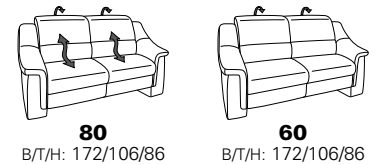

Sofas

mit Wallfree-Funktion ohne Wallfree-Funktion