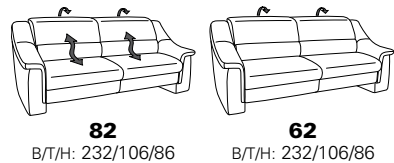

Sofas

mit Wallfree-Funktion ohne Wallfree-Funktion