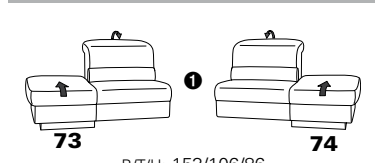

PLANOPOLY motion

NEU:
jetzt auch mit Herz-Waage-Funktion
in allen elektrischen Wallfree-Elementen
als Zusatzausstattung!

1301

stufenlos verstellbare Kopfstützen
mittels Rasterbeschlag

Variante 16
mit 2x Wallfree-Funktion
und Ablage mit Stauraum

Wallfree-Funktion

Typenplan 1301

die Wallfree-Funktion ist manuell oder elektrisch verstellbar erhältlich!

① nur mit bodennahen Varianten kombinierbar
② bodennah

Eckelemente

Sofas

Abschlusselemente

Zwischenelemente