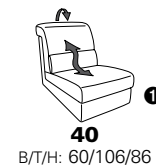

Wallfree-Funktion

Typenplan 1301

die Wallfree-Funktion ist manuell oder elektrisch verstellbar erhältlich!

① nur mit bodennahen Varianten kombinierbar

② bodennah

Eckelemente

Sofas

mit Wallfree-Funktion ohne Wallfree-Funktion

Abschlusselemente

mit Wallfree-Funktion

ohne Wallfree-Funktion

Zwischenelemente

mit Wallfree-Funktion

ohne Wallfree-Funktion

Sessel

mit Wallfree-Funktion ohne Wallfree-Funktion