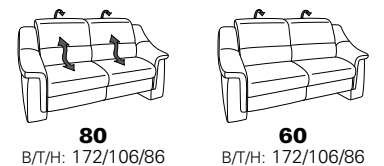

PLANOPOLY motion

NEU:
jetzt auch mit Herz-Waage-Funktion
in allen elektrischen Wallfree-Elementen
als Zusatzausstattung!

1301

stufenlos verstellbare Kopfstützen
mittels Rasterbeschlag

Variante 16
mit 2x Wallfree-Funktion
und Ablage mit Stauraum

Wallfree-Funktion

Typenplan 1301

die Wallfree-Funktion ist manuell oder elektrisch verstellbar erhältlich!

① nur mit bodennahen Varianten kombinierbar

② bodennah

Eckelemente

Sofas

mit Wallfree-Funktion ohne Wallfree-Funktion

Abschlüsselemente

mit Wallfree-Funktion

ohne Wallfree-Funktion

Zwischenelemente

mit Wallfree-Funktion

ohne Wallfree-Funktion

Sessel

mit Wallfree-Funktion ohne Wallfree-Funktion