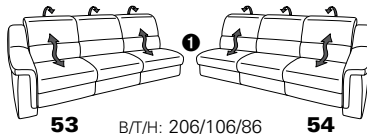

PLANOPOLY motion

NEU:
jetzt auch mit Herz-Waage-Funktion
in allen elektrischen Wallfree-Elementen
als Zusatzausstattung!

1301

stufenlos verstellbare Kopfstützen
mittels Rasterbeschlag

Variante 16
mit 2x Wallfree-Funktion
und Ablage mit Stauraum

Wallfree-Funktion

Typenplan 1301

die Wallfree-Funktion ist manuell oder elektrisch verstellbar erhältlich!

① nur mit bodennahen Varianten kombinierbar

② bodennah

Eckelemente

Sofas

mit Wallfree-Funktion ohne Wallfree-Funktion

Abschlusselemente

mit Wallfree-Funktion

ohne Wallfree-Funktion

Zwischenelemente

mit Wallfree-Funktion

ohne Wallfree-Funktion

Sessel

mit Wallfree-Funktion ohne Wallfree-Funktion