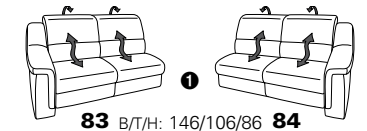

PLANOPOLY motion

NEU:
jetzt auch mit Herz-Waage-Funktion
in allen elektrischen Wallfree-Elementen
als Zusatzausstattung!

1301

stufenlos verstellbare Kopfstützen
mittels Rasterbeschlag

Variante 16
mit 2x Wallfree-Funktion
und Ablage mit Stauraum

Wallfree-Funktion

Typenplan 1301

die Wallfree-Funktion ist manuell oder elektrisch verstellbar erhältlich!

① nur mit bodennahen Varianten kombinierbar

② bodennah

Eckelemente

Sofas

mit Wallfree-Funktion ohne Wallfree-Funktion

Abschlusselemente

mit Wallfree-Funktion

ohne Wallfree-Funktion

Zwischenelemente

mit Wallfree-Funktion

ohne Wallfree-Funktion

Sessel

mit Wallfree-Funktion ohne Wallfree-Funktion