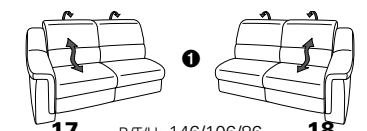

PLANOPOLY motion

NEU:
jetzt auch mit Herz-Waage-Funktion
in allen elektrischen Wallfree-Elementen
als Zusatzausstattung!

1301

stufenlos verstellbare Kopfstützen
mittels Rasterbeschlag

Variante 16
mit 2x Wallfree-Funktion
und Ablage mit Stauraum

Wallfree-Funktion

Typenplan 1301

die Wallfree-Funktion ist manuell oder elektrisch verstellbar erhältlich!

① nur mit bodennahen Varianten kombinierbar

② bodennah

Eckelemente

Sofas

mit Wallfree-Funktion ohne Wallfree-Funktion

Abschlusselemente

mit Wallfree-Funktion

ohne Wallfree-Funktion

Zwischenelemente

mit Wallfree-Funktion

ohne Wallfree-Funktion

Sessel

mit Wallfree-Funktion ohne Wallfree-Funktion