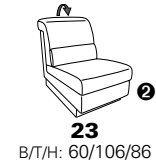

Wallfree-Funktion

Typenplan 1301

die Wallfree-Funktion ist manuell oder elektrisch verstellbar erhältlich!

① nur mit bodennahen Varianten kombinierbar

② bodennah

Eckelemente

Sofas

mit Wallfree-Funktion ohne Wallfree-Funktion

Abschlusselemente

mit Wallfree-Funktion

ohne Wallfree-Funktion

Zwischenelemente

mit Wallfree-Funktion

ohne Wallfree-Funktion

Sessel

mit Wallfree-Funktion ohne Wallfree-Funktion