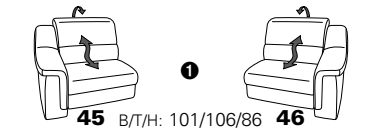

PLANOPOLY motion

NEU:
jetzt auch mit Herz-Waage-Funktion
in allen elektrischen Wallfree-Elementen
als Zusatzausstattung!

1301

stufenlos verstellbare Kopfstützen
mittels Rasterbeschlag

Variante 16
mit 2x Wallfree-Funktion
und Ablage mit Stauraum

Wallfree-Funktion

Typenplan 1301

die Wallfree-Funktion ist manuell oder elektrisch verstellbar erhältlich!

① nur mit bodennahen Varianten kombinierbar

② bodennah

Eckelemente

Sofas

mit Wallfree-Funktion ohne Wallfree-Funktion

Abschlüsselemente

mit Wallfree-Funktion

ohne Wallfree-Funktion

Zwischenelemente

mit Wallfree-Funktion

ohne Wallfree-Funktion

Sessel

mit Wallfree-Funktion ohne Wallfree-Funktion