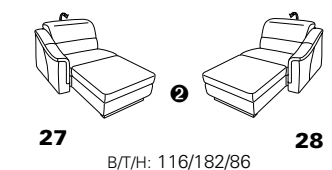

Typenplan 1301

die Wallfree-Funktion ist manuell oder elektrisch verstellbar erhältlich!

① nur mit bodennahen Varianten kombinierbar

② bodennah

Eckelemente

Sofas

mit Wallfree-Funktion ohne Wallfree-Funktion

Abschlusselemente

mit Wallfree-Funktion

ohne Wallfree-Funktion

Zwischenelemente

mit Wallfree-Funktion

ohne Wallfree-Funktion

Sessel

mit Wallfree-Funktion ohne Wallfree-Funktion

Recamiere

mit Wallfree-Funktion

fest

Zwischentische / Zubehör