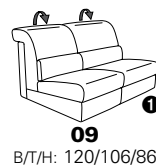

Wallfree-Funktion

Typenplan 1301

die Wallfree-Funktion ist manuell oder elektrisch verstellbar erhältlich!

① nur mit bodennahen Varianten kombinierbar

② bodennah

Eckelemente

Sofas

mit Wallfree-Funktion ohne Wallfree-Funktion

Abschlusselemente

mit Wallfree-Funktion

ohne Wallfree-Funktion

Zwischenelemente

mit Wallfree-Funktion

ohne Wallfree-Funktion

Sessel

mit Wallfree-Funktion ohne Wallfree-Funktion