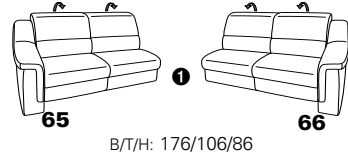

PLANOPOLY motion

NEU:
jetzt auch mit Herz-Waage-Funktion
in allen elektrischen Wallfree-Elementen
als Zusatzausstattung!

1301

stufenlos verstellbare Kopfstützen
mittels Rasterbeschlag

Variante 16
mit 2x Wallfree-Funktion
und Ablage mit Stauraum

Wallfree-Funktion

Typenplan 1301

die Wallfree-Funktion ist manuell oder elektrisch verstellbar erhältlich!

① nur mit bodennahen Varianten kombinierbar

② bodennah

Eckelemente

Sofas

mit Wallfree-Funktion ohne Wallfree-Funktion

Abschlusselemente

mit Wallfree-Funktion

ohne Wallfree-Funktion

Zwischenelemente

mit Wallfree-Funktion

ohne Wallfree-Funktion

Sessel

mit Wallfree-Funktion ohne Wallfree-Funktion