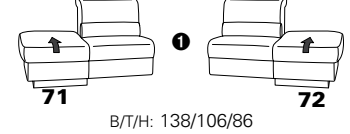

PLANOPOLY motion

NEU:
jetzt auch mit Herz-Waage-Funktion
in allen elektrischen Wallfree-Elementen
als Zusatzausstattung!

1301

stufenlos verstellbare Kopfstützen
mittels Rasterbeschlag

Variante 16
mit 2x Wallfree-Funktion
und Ablage mit Stauraum

Wallfree-Funktion

Typenplan 1301

die Wallfree-Funktion ist manuell oder elektrisch verstellbar erhältlich!

① nur mit bodennahen Varianten kombinierbar

② bodennah

Eckelemente

Sofas

mit Wallfree-Funktion ohne Wallfree-Funktion

Abschlüsselemente

mit Wallfree-Funktion

ohne Wallfree-Funktion

Zwischenelemente

mit Wallfree-Funktion

ohne Wallfree-Funktion

Sessel

mit Wallfree-Funktion ohne Wallfree-Funktion