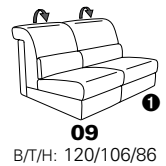

Wallfree-Funktion

Typenplan 1301

die Wallfree-Funktion ist manuell oder elektrisch verstellbar erhältlich!

① nur mit bodennahen Varianten kombinierbar

② bodennah

Eckelemente

Sofas

mit Wallfree-Funktion ohne Wallfree-Funktion

Abschlüsselemente

mit Wallfree-Funktion

ohne Wallfree-Funktion

Zwischenelemente

mit Wallfree-Funktion

ohne Wallfree-Funktion

Sessel

mit Wallfree-Funktion ohne Wallfree-Funktion