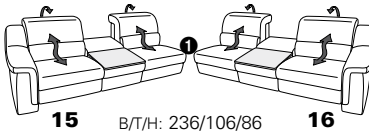

PLANOPOLY motion

NEU:
jetzt auch mit Herz-Waage-Funktion
in allen elektrischen Wallfree-Elementen
als Zusatzausstattung!

1301

stufenlos verstellbare Kopfstützen
mittels Rasterbeschlag

Variante 16
mit 2x Wallfree-Funktion
und Ablage mit Stauraum

Wallfree-Funktion

Typenplan 1301

die Wallfree-Funktion ist manuell oder elektrisch verstellbar erhältlich!

① nur mit bodennahen Varianten kombinierbar

② bodennah

Eckelemente

Sofas

mit Wallfree-Funktion ohne Wallfree-Funktion

Abschlüsselemente

mit Wallfree-Funktion

ohne Wallfree-Funktion

Zwischenelemente

mit Wallfree-Funktion

ohne Wallfree-Funktion

Sessel

mit Wallfree-Funktion ohne Wallfree-Funktion