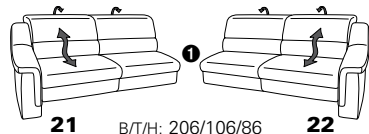

PLANOPOLY motion

NEU:
jetzt auch mit Herz-Waage-Funktion
in allen elektrischen Wallfree-Elementen
als Zusatzausstattung!

1301

stufenlos verstellbare Kopfstützen
mittels Rasterbeschlag

Variante 16
mit 2x Wallfree-Funktion
und Ablage mit Stauraum

Wallfree-Funktion

Typenplan 1301

die Wallfree-Funktion ist manuell oder elektrisch verstellbar erhältlich!

① nur mit bodennahen Varianten kombinierbar

② bodennah

Eckelemente

Sofas

mit Wallfree-Funktion ohne Wallfree-Funktion

Abschlüsselemente

mit Wallfree-Funktion

ohne Wallfree-Funktion

Zwischenelemente

mit Wallfree-Funktion

ohne Wallfree-Funktion

Sessel

mit Wallfree-Funktion ohne Wallfree-Funktion