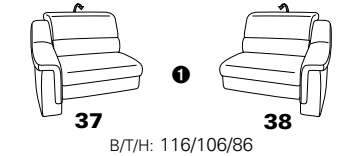

PLANOPOLY motion

NEU:
jetzt auch mit Herz-Waage-Funktion
in allen elektrischen Wallfree-Elementen
als Zusatzausstattung!

1301

stufenlos verstellbare Kopfstützen
mittels Rasterbeschlag

Variante 16
mit 2x Wallfree-Funktion
und Ablage mit Stauraum

Wallfree-Funktion

Typenplan 1301

die Wallfree-Funktion ist manuell oder elektrisch verstellbar erhältlich!

① nur mit bodennahen Varianten kombinierbar

② bodennah

Eckelemente

Sofas

mit Wallfree-Funktion ohne Wallfree-Funktion

Abschlusselemente

mit Wallfree-Funktion

ohne Wallfree-Funktion

Zwischenelemente

mit Wallfree-Funktion

ohne Wallfree-Funktion

Sessel

mit Wallfree-Funktion ohne Wallfree-Funktion