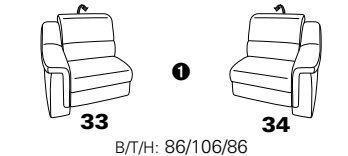

PLANOPOLY motion

NEU:
jetzt auch mit Herz-Waage-Funktion
in allen elektrischen Wallfree-Elementen
als Zusatzausstattung!

1301

stufenlos verstellbare Kopfstützen
mittels Rasterbeschlag

Variante 16
mit 2x Wallfree-Funktion
und Ablage mit Stauraum

Wallfree-Funktion

Typenplan 1301

die Wallfree-Funktion ist manuell oder elektrisch verstellbar erhältlich!

① nur mit bodennahen Varianten kombinierbar

② bodennah

Eckelemente

Sofas

mit Wallfree-Funktion ohne Wallfree-Funktion

Abschlusselemente

mit Wallfree-Funktion

ohne Wallfree-Funktion

Zwischenelemente

mit Wallfree-Funktion

ohne Wallfree-Funktion

Sessel

mit Wallfree-Funktion ohne Wallfree-Funktion