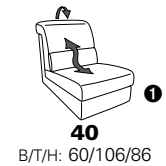

Wallfree-Funktion

Typenplan 1301

die Wallfree-Funktion ist manuell oder elektrisch verstellbar erhältlich!

① nur mit bodennahen Varianten kombinierbar

② bodennah

Eckelemente

Sofas

mit Wallfree-Funktion ohne Wallfree-Funktion

Abschlüsselemente

mit Wallfree-Funktion

ohne Wallfree-Funktion

Zwischenelemente

mit Wallfree-Funktion

ohne Wallfree-Funktion

Sessel

mit Wallfree-Funktion ohne Wallfree-Funktion