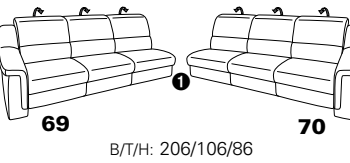

PLANOPOLY motion

NEU:
jetzt auch mit Herz-Waage-Funktion
in allen elektrischen Wallfree-Elementen
als Zusatzausstattung!

1301

stufenlos verstellbare Kopfstützen
mittels Rasterbeschlag

Variante 16
mit 2x Wallfree-Funktion
und Ablage mit Stauraum

Wallfree-Funktion

Typenplan 1301

die Wallfree-Funktion ist manuell oder elektrisch verstellbar erhältlich!

① nur mit bodennahen Varianten kombinierbar

② bodennah

Eckelemente

Sofas

mit Wallfree-Funktion ohne Wallfree-Funktion

Abschlüsselemente

mit Wallfree-Funktion

ohne Wallfree-Funktion

Zwischenelemente

mit Wallfree-Funktion

ohne Wallfree-Funktion

Sessel

mit Wallfree-Funktion ohne Wallfree-Funktion