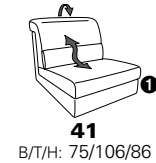

Wallfree-Funktion

Typenplan 1301

die Wallfree-Funktion ist manuell oder elektrisch verstellbar erhältlich!

① nur mit bodennahen Varianten kombinierbar

② bodennah

Eckelemente

Sofas

mit Wallfree-Funktion ohne Wallfree-Funktion

Abschlusselemente

mit Wallfree-Funktion

ohne Wallfree-Funktion

Zwischenelemente

mit Wallfree-Funktion

ohne Wallfree-Funktion

Sessel

mit Wallfree-Funktion ohne Wallfree-Funktion