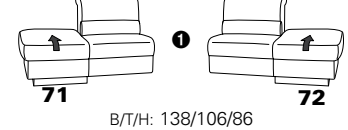

PLANOPOLY motion

NEU:
jetzt auch mit Herz-Waage-Funktion
in allen elektrischen Wallfree-Elementen
als Zusatzausstattung!

1301

stufenlos verstellbare Kopfstützen
mittels Rasterbeschlag

Variante 16
mit 2x Wallfree-Funktion
und Ablage mit Stauraum

Wallfree-Funktion

Typenplan 1301

die Wallfree-Funktion ist manuell oder elektrisch verstellbar erhältlich!

① nur mit bodennahen Varianten kombinierbar

② bodennah

Eckelemente

Sofas

mit Wallfree-Funktion ohne Wallfree-Funktion

Abschlusselemente

mit Wallfree-Funktion

ohne Wallfree-Funktion

Zwischenelemente

mit Wallfree-Funktion

ohne Wallfree-Funktion

Sessel

mit Wallfree-Funktion ohne Wallfree-Funktion