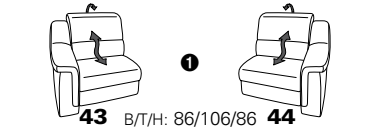

PLANOPOLY motion

NEU:
jetzt auch mit Herz-Waage-Funktion
in allen elektrischen Wallfree-Elementen
als Zusatzausstattung!

1301

stufenlos verstellbare Kopfstützen
mittels Rasterbeschlag

Variante 16
mit 2x Wallfree-Funktion
und Ablage mit Stauraum

Wallfree-Funktion

Typenplan 1301

die Wallfree-Funktion ist manuell oder elektrisch verstellbar erhältlich!

① nur mit bodennahen Varianten kombinierbar

② bodennah

Eckelemente

Sofas

mit Wallfree-Funktion ohne Wallfree-Funktion

Abschlüsselemente

mit Wallfree-Funktion

ohne Wallfree-Funktion

Zwischenelemente

mit Wallfree-Funktion

ohne Wallfree-Funktion

Sessel

mit Wallfree-Funktion ohne Wallfree-Funktion