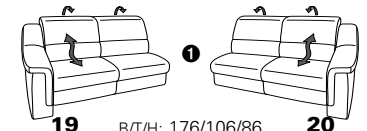

PLANOPOLY motion

NEU:
jetzt auch mit Herz-Waage-Funktion
in allen elektrischen Wallfree-Elementen
als Zusatzausstattung!

1301

stufenlos verstellbare Kopfstützen
mittels Rasterbeschlag

Variante 16
mit 2x Wallfree-Funktion
und Ablage mit Stauraum

Wallfree-Funktion

Typenplan 1301

die Wallfree-Funktion ist manuell oder elektrisch verstellbar erhältlich!

① nur mit bodennahen Varianten kombinierbar

② bodennah

Eckelemente

Sofas

mit Wallfree-Funktion ohne Wallfree-Funktion

Abschlusselemente

mit Wallfree-Funktion

ohne Wallfree-Funktion

Zwischenelemente

mit Wallfree-Funktion

ohne Wallfree-Funktion

Sessel

mit Wallfree-Funktion ohne Wallfree-Funktion