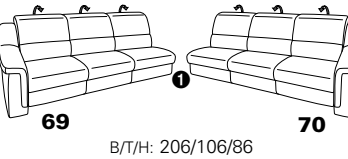

PLANOPOLY motion

NEU:
jetzt auch mit Herz-Waage-Funktion
in allen elektrischen Wallfree-Elementen
als Zusatzausstattung!

1301

stufenlos verstellbare Kopfstützen
mittels Rasterbeschlag

Variante 16
mit 2x Wallfree-Funktion
und Ablage mit Stauraum

Wallfree-Funktion

Typenplan 1301

die Wallfree-Funktion ist manuell oder elektrisch verstellbar erhältlich!

① nur mit bodennahen Varianten kombinierbar

② bodennah

Eckelemente

Sofas

mit Wallfree-Funktion ohne Wallfree-Funktion

Abschlusselemente

mit Wallfree-Funktion

ohne Wallfree-Funktion

Zwischenelemente

mit Wallfree-Funktion

ohne Wallfree-Funktion

Sessel

mit Wallfree-Funktion ohne Wallfree-Funktion