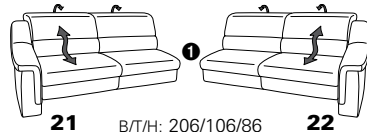

PLANOPOLY motion

NEU:
jetzt auch mit Herz-Waage-Funktion
in allen elektrischen Wallfree-Elementen
als Zusatzausstattung!

1301

stufenlos verstellbare Kopfstützen
mittels Rasterbeschlag

Variante 16
mit 2x Wallfree-Funktion
und Ablage mit Stauraum

Wallfree-Funktion

Typenplan 1301

die Wallfree-Funktion ist manuell oder elektrisch verstellbar erhältlich!

① nur mit bodennahen Varianten kombinierbar

② bodennah

Eckelemente

Sofas

mit Wallfree-Funktion ohne Wallfree-Funktion

Abschlusselemente

mit Wallfree-Funktion

ohne Wallfree-Funktion

Zwischenelemente

mit Wallfree-Funktion

ohne Wallfree-Funktion

Sessel

mit Wallfree-Funktion ohne Wallfree-Funktion