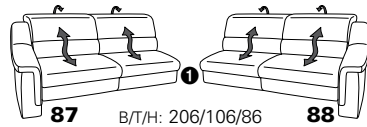

PLANOPOLY motion

NEU:
jetzt auch mit Herz-Waage-Funktion
in allen elektrischen Wallfree-Elementen
als Zusatzausstattung!

1301

stufenlos verstellbare Kopfstützen
mittels Rasterbeschlag

Variante 16
mit 2x Wallfree-Funktion
und Ablage mit Stauraum

Wallfree-Funktion

Typenplan 1301

die Wallfree-Funktion ist manuell oder elektrisch verstellbar erhältlich!

① nur mit bodennahen Varianten kombinierbar

② bodennah

Eckelemente

Sofas

mit Wallfree-Funktion ohne Wallfree-Funktion

Abschlusselemente

mit Wallfree-Funktion

ohne Wallfree-Funktion

Zwischenelemente

mit Wallfree-Funktion

ohne Wallfree-Funktion

Sessel

mit Wallfree-Funktion ohne Wallfree-Funktion