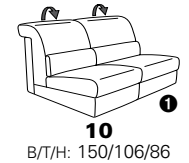

Wallfree-Funktion

Typenplan 1301

die Wallfree-Funktion ist manuell oder elektrisch verstellbar erhältlich!

① nur mit bodennahen Varianten kombinierbar

② bodennah

Eckelemente

Sofas

mit Wallfree-Funktion ohne Wallfree-Funktion

Abschlusselemente

mit Wallfree-Funktion

ohne Wallfree-Funktion

Zwischenelemente

mit Wallfree-Funktion

ohne Wallfree-Funktion

Sessel

mit Wallfree-Funktion ohne Wallfree-Funktion