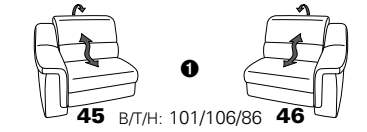

PLANOPOLY motion

NEU:
jetzt auch mit Herz-Waage-Funktion
in allen elektrischen Wallfree-Elementen
als Zusatzausstattung!

1301

stufenlos verstellbare Kopfstützen
mittels Rasterbeschlag

Variante 16
mit 2x Wallfree-Funktion
und Ablage mit Stauraum

Wallfree-Funktion

Typenplan 1301

die Wallfree-Funktion ist manuell oder elektrisch verstellbar erhältlich!

① nur mit bodennahen Varianten kombinierbar

② bodennah

Eckelemente

Sofas

mit Wallfree-Funktion ohne Wallfree-Funktion

Abschlusselemente

mit Wallfree-Funktion

ohne Wallfree-Funktion

Zwischenelemente

mit Wallfree-Funktion

ohne Wallfree-Funktion

Sessel

mit Wallfree-Funktion ohne Wallfree-Funktion