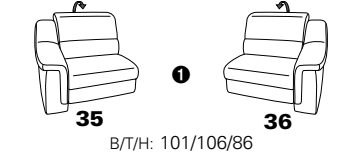

PLANOPOLY motion

NEU:
jetzt auch mit Herz-Waage-Funktion
in allen elektrischen Wallfree-Elementen
als Zusatzausstattung!

1301

stufenlos verstellbare Kopfstützen
mittels Rasterbeschlag

Variante 16
mit 2x Wallfree-Funktion
und Ablage mit Stauraum

Wallfree-Funktion

Typenplan 1301

die Wallfree-Funktion ist manuell oder elektrisch verstellbar erhältlich!

① nur mit bodennahen Varianten kombinierbar

② bodennah

Eckelemente

Sofas

mit Wallfree-Funktion ohne Wallfree-Funktion

Abschlüsselemente

mit Wallfree-Funktion

ohne Wallfree-Funktion

Zwischenelemente

mit Wallfree-Funktion

ohne Wallfree-Funktion

Sessel

mit Wallfree-Funktion ohne Wallfree-Funktion