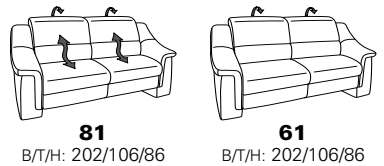

PLANOPOLY motion

NEU:
jetzt auch mit Herz-Waage-Funktion
in allen elektrischen Wallfree-Elementen
als Zusatzausstattung!

1301

stufenlos verstellbare Kopfstützen
mittels Rasterbeschlag

Variante 16
mit 2x Wallfree-Funktion
und Ablage mit Stauraum

Wallfree-Funktion

Typenplan 1301

die Wallfree-Funktion ist manuell oder elektrisch verstellbar erhältlich!

① nur mit bodennahen Varianten kombinierbar

② bodennah

Eckelemente

Sofas

mit Wallfree-Funktion ohne Wallfree-Funktion

Abschlüsselemente

mit Wallfree-Funktion

ohne Wallfree-Funktion

Zwischenelemente

mit Wallfree-Funktion

ohne Wallfree-Funktion

Sessel

mit Wallfree-Funktion ohne Wallfree-Funktion