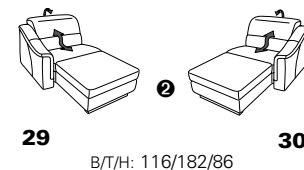

Recamiere

mit Wallfree-Funktion