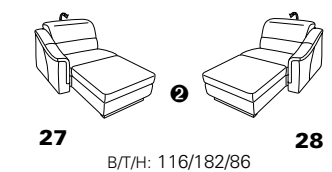

Typenplan 1301

die Wallfree-Funktion ist manuell oder elektrisch verstellbar erhältlich!

① nur mit bodennahen Varianten kombinierbar

② bodennah

Eckelemente

Sofas

mit Wallfree-Funktion ohne Wallfree-Funktion

Abschlüsselemente

mit Wallfree-Funktion

ohne Wallfree-Funktion

Zwischenelemente

mit Wallfree-Funktion

ohne Wallfree-Funktion

Sessel

mit Wallfree-Funktion ohne Wallfree-Funktion

Recamiere

mit Wallfree-Funktion

fest

Zwischentische / Zubehör