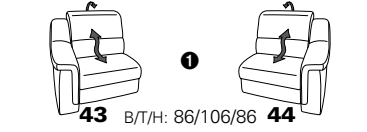

PLANOPOLY motion

NEU:
jetzt auch mit Herz-Waage-Funktion
in allen elektrischen Wallfree-Elementen
als Zusatzausstattung!

1301

stufenlos verstellbare Kopfstützen
mittels Rasterbeschlag

Variante 16
mit 2x Wallfree-Funktion
und Ablage mit Stauraum

Wallfree-Funktion

Typenplan 1301

die Wallfree-Funktion ist manuell oder elektrisch verstellbar erhältlich!

① nur mit bodennahen Varianten kombinierbar

② bodennah

Eckelemente

Sofas

mit Wallfree-Funktion ohne Wallfree-Funktion

Abschlusselemente

mit Wallfree-Funktion

ohne Wallfree-Funktion

Zwischenelemente

mit Wallfree-Funktion

ohne Wallfree-Funktion

Sessel

mit Wallfree-Funktion ohne Wallfree-Funktion