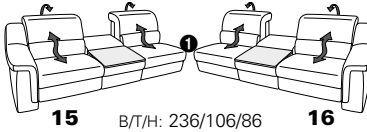

PLANOPOLY motion

NEU:
jetzt auch mit Herz-Waage-Funktion
in allen elektrischen Wallfree-Elementen
als Zusatzausstattung!

1301

stufenlos verstellbare Kopfstützen
mittels Rasterbeschlag

Variante 16
mit 2x Wallfree-Funktion
und Ablage mit Stauraum

Wallfree-Funktion

Typenplan 1301

die Wallfree-Funktion ist manuell oder elektrisch verstellbar erhältlich!

① nur mit bodennahen Varianten kombinierbar

② bodennah

Eckelemente

Sofas

mit Wallfree-Funktion ohne Wallfree-Funktion

Abschlusselemente

mit Wallfree-Funktion

ohne Wallfree-Funktion

Zwischenelemente

mit Wallfree-Funktion

ohne Wallfree-Funktion

Sessel

mit Wallfree-Funktion ohne Wallfree-Funktion