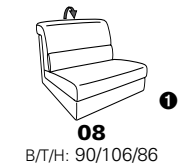

Wallfree-Funktion

Typenplan 1301

die Wallfree-Funktion ist manuell oder elektrisch verstellbar erhältlich!

① nur mit bodennahen Varianten kombinierbar

② bodennah

Eckelemente

Sofas

mit Wallfree-Funktion ohne Wallfree-Funktion

Abschlüsselemente

mit Wallfree-Funktion

ohne Wallfree-Funktion

Zwischenelemente

mit Wallfree-Funktion

ohne Wallfree-Funktion

Sessel

mit Wallfree-Funktion ohne Wallfree-Funktion