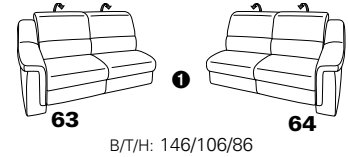

PLANOPOLY motion

NEU:
jetzt auch mit Herz-Waage-Funktion
in allen elektrischen Wallfree-Elementen
als Zusatzausstattung!

1301

stufenlos verstellbare Kopfstützen
mittels Rasterbeschlag

Variante 16
mit 2x Wallfree-Funktion
und Ablage mit Stauraum

Wallfree-Funktion

Typenplan 1301

die Wallfree-Funktion ist manuell oder elektrisch verstellbar erhältlich!

① nur mit bodennahen Varianten kombinierbar

② bodennah

Eckelemente

Sofas

mit Wallfree-Funktion ohne Wallfree-Funktion

Abschlusselemente

mit Wallfree-Funktion

ohne Wallfree-Funktion

Zwischenelemente

mit Wallfree-Funktion

ohne Wallfree-Funktion

Sessel

mit Wallfree-Funktion ohne Wallfree-Funktion