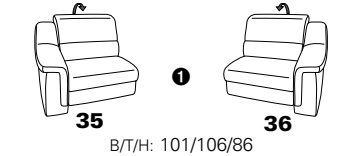

PLANOPOLY motion

NEU:
jetzt auch mit Herz-Waage-Funktion
in allen elektrischen Wallfree-Elementen
als Zusatzausstattung!

1301

stufenlos verstellbare Kopfstützen
mittels Rasterbeschlag

Variante 16
mit 2x Wallfree-Funktion
und Ablage mit Stauraum

Wallfree-Funktion

Typenplan 1301

die Wallfree-Funktion ist manuell oder elektrisch verstellbar erhältlich!

① nur mit bodennahen Varianten kombinierbar

② bodennah

Eckelemente

Sofas

mit Wallfree-Funktion ohne Wallfree-Funktion

Abschlusselemente

mit Wallfree-Funktion

ohne Wallfree-Funktion

Zwischenelemente

mit Wallfree-Funktion

ohne Wallfree-Funktion

Sessel

mit Wallfree-Funktion ohne Wallfree-Funktion