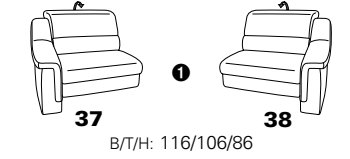

PLANOPOLY motion

NEU:
jetzt auch mit Herz-Waage-Funktion
in allen elektrischen Wallfree-Elementen
als Zusatzausstattung!

1301

stufenlos verstellbare Kopfstützen
mittels Rasterbeschlag

Variante 16
mit 2x Wallfree-Funktion
und Ablage mit Stauraum

Wallfree-Funktion

Typenplan 1301

die Wallfree-Funktion ist manuell oder elektrisch verstellbar erhältlich!

① nur mit bodennahen Varianten kombinierbar

② bodennah

Eckelemente

Sofas

mit Wallfree-Funktion ohne Wallfree-Funktion

Abschlüsselemente

mit Wallfree-Funktion

ohne Wallfree-Funktion

Zwischenelemente

mit Wallfree-Funktion

ohne Wallfree-Funktion

Sessel

mit Wallfree-Funktion ohne Wallfree-Funktion