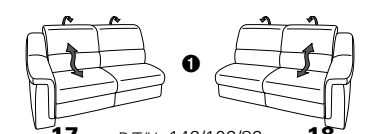

PLANOPOLY motion

NEU:
jetzt auch mit Herz-Waage-Funktion
in allen elektrischen Wallfree-Elementen
als Zusatzausstattung!

1301

stufenlos verstellbare Kopfstützen
mittels Rasterbeschlag

Variante 16
mit 2x Wallfree-Funktion
und Ablage mit Stauraum

Wallfree-Funktion

Typenplan 1301

die Wallfree-Funktion ist manuell oder elektrisch verstellbar erhältlich!

① nur mit bodennahen Varianten kombinierbar

② bodennah

Eckelemente

Sofas

mit Wallfree-Funktion ohne Wallfree-Funktion

Abschlüsselemente

mit Wallfree-Funktion

ohne Wallfree-Funktion

Zwischenelemente

mit Wallfree-Funktion

ohne Wallfree-Funktion

Sessel

mit Wallfree-Funktion ohne Wallfree-Funktion