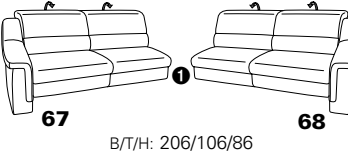

PLANOPOLY motion

NEU:
jetzt auch mit Herz-Waage-Funktion
in allen elektrischen Wallfree-Elementen
als Zusatzausstattung!

1301

stufenlos verstellbare Kopfstützen
mittels Rasterbeschlag

Variante 16
mit 2x Wallfree-Funktion
und Ablage mit Stauraum

Wallfree-Funktion

Typenplan 1301

die Wallfree-Funktion ist manuell oder elektrisch verstellbar erhältlich!

① nur mit bodennahen Varianten kombinierbar

② bodennah

Eckelemente

Sofas

mit Wallfree-Funktion ohne Wallfree-Funktion

Abschlusselemente

mit Wallfree-Funktion

ohne Wallfree-Funktion

Zwischenelemente

mit Wallfree-Funktion

ohne Wallfree-Funktion

Sessel

mit Wallfree-Funktion ohne Wallfree-Funktion