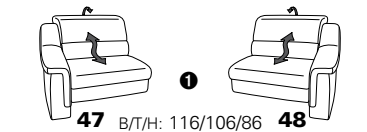

PLANOPOLY motion

NEU:
jetzt auch mit Herz-Waage-Funktion
in allen elektrischen Wallfree-Elementen
als Zusatzausstattung!

1301

stufenlos verstellbare Kopfstützen
mittels Rasterbeschlag

Variante 16
mit 2x Wallfree-Funktion
und Ablage mit Stauraum

Wallfree-Funktion

Typenplan 1301

die Wallfree-Funktion ist manuell oder elektrisch verstellbar erhältlich!

① nur mit bodennahen Varianten kombinierbar

② bodennah

Eckelemente

Sofas

mit Wallfree-Funktion ohne Wallfree-Funktion

Abschlusselemente

mit Wallfree-Funktion

ohne Wallfree-Funktion

Zwischenelemente

mit Wallfree-Funktion

ohne Wallfree-Funktion

Sessel

mit Wallfree-Funktion ohne Wallfree-Funktion