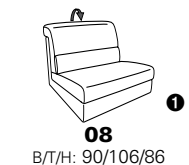

Wallfree-Funktion

Typenplan 1301

die Wallfree-Funktion ist manuell oder elektrisch verstellbar erhältlich!

① nur mit bodennahen Varianten kombinierbar

② bodennah

Eckelemente

Sofas

mit Wallfree-Funktion ohne Wallfree-Funktion

Abschlusselemente

mit Wallfree-Funktion

ohne Wallfree-Funktion

Zwischenelemente

mit Wallfree-Funktion

ohne Wallfree-Funktion

Sessel

mit Wallfree-Funktion ohne Wallfree-Funktion