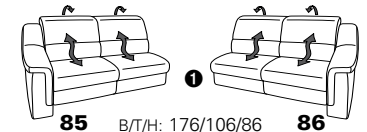

PLANOPOLY motion

NEU:
jetzt auch mit Herz-Waage-Funktion
in allen elektrischen Wallfree-Elementen
als Zusatzausstattung!

1301

stufenlos verstellbare Kopfstützen
mittels Rasterbeschlag

Variante 16
mit 2x Wallfree-Funktion
und Ablage mit Stauraum

Wallfree-Funktion

Typenplan 1301

die Wallfree-Funktion ist manuell oder elektrisch verstellbar erhältlich!

① nur mit bodennahen Varianten kombinierbar

② bodennah

Eckelemente

Sofas

mit Wallfree-Funktion ohne Wallfree-Funktion

Abschlusselemente

mit Wallfree-Funktion

ohne Wallfree-Funktion

Zwischenelemente

mit Wallfree-Funktion

ohne Wallfree-Funktion

Sessel

mit Wallfree-Funktion ohne Wallfree-Funktion