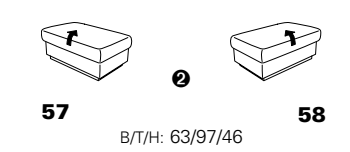

PLANOPOLY motion

NEU:
jetzt auch mit Herz-Waage-Funktion
in allen elektrischen Wallfree-Elementen
als Zusatzausstattung!

1301

stufenlos verstellbare Kopfstützen
mittels Rasterbeschlag

Variante 16
mit 2x Wallfree-Funktion
und Ablage mit Stauraum

Wallfree-Funktion

Typenplan 1301

die Wallfree-Funktion ist manuell oder elektrisch verstellbar erhältlich!

① nur mit bodennahen Varianten kombinierbar

② bodennah

Eckelemente

Sofas

mit Wallfree-Funktion ohne Wallfree-Funktion

Abschlüsselemente

mit Wallfree-Funktion

ohne Wallfree-Funktion

Zwischenelemente

mit Wallfree-Funktion

ohne Wallfree-Funktion

Sessel

mit Wallfree-Funktion ohne Wallfree-Funktion