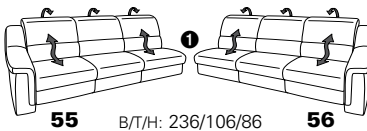

PLANOPOLY motion

NEU:
jetzt auch mit Herz-Waage-Funktion
in allen elektrischen Wallfree-Elementen
als Zusatzausstattung!

1301

stufenlos verstellbare Kopfstützen
mittels Rasterbeschlag

Variante 16
mit 2x Wallfree-Funktion
und Ablage mit Stauraum

Wallfree-Funktion

Typenplan 1301

die Wallfree-Funktion ist manuell oder elektrisch verstellbar erhältlich!

① nur mit bodennahen Varianten kombinierbar

② bodennah

Eckelemente

Sofas

mit Wallfree-Funktion ohne Wallfree-Funktion

Abschlusselemente

mit Wallfree-Funktion

ohne Wallfree-Funktion

Zwischenelemente

mit Wallfree-Funktion

ohne Wallfree-Funktion

Sessel

mit Wallfree-Funktion ohne Wallfree-Funktion