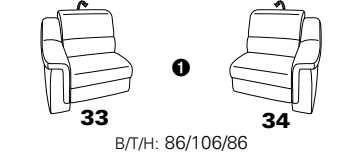

PLANOPOLY motion

NEU:
jetzt auch mit Herz-Waage-Funktion
in allen elektrischen Wallfree-Elementen
als Zusatzausstattung!

1301

stufenlos verstellbare Kopfstützen
mittels Rasterbeschlag

Variante 16
mit 2x Wallfree-Funktion
und Ablage mit Stauraum

Wallfree-Funktion

Typenplan 1301

die Wallfree-Funktion ist manuell oder elektrisch verstellbar erhältlich!

① nur mit bodennahen Varianten kombinierbar

② bodennah

Eckelemente

Sofas

mit Wallfree-Funktion ohne Wallfree-Funktion

Abschlüsselemente

mit Wallfree-Funktion

ohne Wallfree-Funktion

Zwischenelemente

mit Wallfree-Funktion

ohne Wallfree-Funktion

Sessel

mit Wallfree-Funktion ohne Wallfree-Funktion