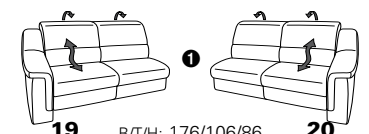

PLANOPOLY motion

NEU:
jetzt auch mit Herz-Waage-Funktion
in allen elektrischen Wallfree-Elementen
als Zusatzausstattung!

1301

stufenlos verstellbare Kopfstützen
mittels Rasterbeschlag

Variante 16
mit 2x Wallfree-Funktion
und Ablage mit Stauraum

Wallfree-Funktion

Typenplan 1301

die Wallfree-Funktion ist manuell oder elektrisch verstellbar erhältlich!

① nur mit bodennahen Varianten kombinierbar

② bodennah

Eckelemente

Sofas

mit Wallfree-Funktion ohne Wallfree-Funktion

Abschlüsselemente

mit Wallfree-Funktion

ohne Wallfree-Funktion

Zwischenelemente

mit Wallfree-Funktion

ohne Wallfree-Funktion

Sessel

mit Wallfree-Funktion ohne Wallfree-Funktion