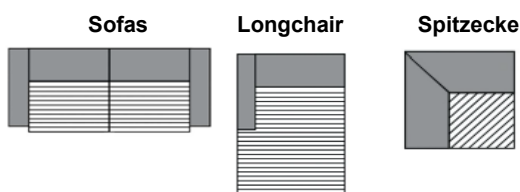

## Armlehnen

wahlweise:

**Nr. 1**

Breite 9 cm

**Nr. 2**

Breite 16 cm

**Nr. 3**

Breite 28 cm

**Nr. 4**

Breite 26 cm

**Nr. 5**

Breite 32 cm

**Achtung: Alle Typen zuzüglich der jeweiligen Armlehnamaße!**

**Achtung: Sessel Typ 1200 nur mit AL. 1-4 lieferbar**

## Mehrfarbigkeit:

**Farbe 1:** Sitz, Rücken, Korpus und Armlehnen

**Farbe 2:** Rückenkissen

**beim Cordverlauf wird kein Rapport bearbeitet**

**Auszug: Fadenverlauf bei Cord**

# MULTIFLEX PLUS CORD XC

				
Type:	<b>Sessel</b> Sitzbreite 90 cm inkl. Rückenkissen <b>inkl. Bett</b> <b>echtbezogen</b>	<b>Element 1 sitzig</b> AL links Sitzbreite 90 cm inkl. Rückenkissen <b>inkl. Bett</b> <b>echtbezogen</b>	<b>Element 1 sitzig</b> AL rechts Sitzbreite 90 cm inkl. Rückenkissen <b>inkl. Bett</b> <b>echtbezogen</b>	<b>Element 1 sitzig</b> ohne AL Sitzbreite 90 cm inkl. Rückenkissen <b>inkl. Bett</b> <b>echtbezogen</b>
Typ-Nr.:	<b>1209_BETT.E</b>	<b>1109_BETT.E</b>	<b>1309_BETT.E</b>	<b>1009_BETT.E</b>
B/H/T ohne AL in cm	90/90/95	90/90/95	90/90/95	90/90/95
Sitztiefe in cm	52	52	52	52
Sitzhöhe in cm	44	44	44	44
Liegefläche in cm	90x205	90x205	90x205	90x205
Stoff Cord (Lincoln, Rabbit)				
<b>Typ 0159 Boxspring</b> <b>(SCHAQUA0009)</b>				