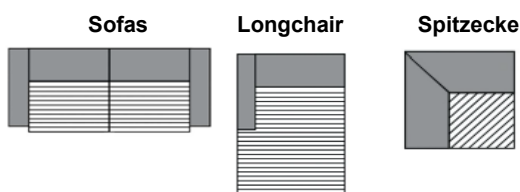

wahlweise:

Nr. 1

Breite 9 cm

Nr. 2

Breite 16 cm

Nr. 3

Breite 28 cm

Nr. 4

Breite 26 cm

Nr. 5

Breite 32 cm

Achtung: Alle Typen zuzüglich der jeweiligen Armlehnamaße!

Achtung: Sessel Typ 1200 nur mit AL. 1-4 lieferbar

Mehrfarbigkeit:

Farbe 1: Sitz, Rücken, Korpus und Armlehnen

Farbe 2: Rückenkissen

beim Cordverlauf wird kein Rapport bearbeitet

Auszug: Fadenverlauf bei Cord

MULTIFLEX PLUS CORD XC

				
Type:	Sessel Sitzbreite 90 cm inkl. Rückenkissen inkl. Bett echtbezogen	Element 1 sitzig AL links Sitzbreite 90 cm inkl. Rückenkissen inkl. Bett echtbezogen	Element 1 sitzig AL rechts Sitzbreite 90 cm inkl. Rückenkissen inkl. Bett echtbezogen	Element 1 sitzig ohne AL Sitzbreite 90 cm inkl. Rückenkissen inkl. Bett echtbezogen
Typ-Nr.:	1209_BETT.E	1109_BETT.E	1309_BETT.E	1009_BETT.E
B/H/T ohne AL in cm	90/90/95	90/90/95	90/90/95	90/90/95
Sitztiefe in cm	52	52	52	52
Sitzhöhe in cm	44	44	44	44
Liegefläche in cm	90x205	90x205	90x205	90x205
Stoff Cord (Lincoln, Rabbit)				
Typ 0159 Boxspring (SCHAQUA0009)				

MULTIFLEX PLUS CORD XC

				
Type:	Sofa Sitzbreite 120 cm inkl. Rückenkissen inkl. Bett echtbezogen	Sofa AL links Sitzbreite 120 cm inkl. Rückenkissen inkl. Bett echtbezogen	Sofa AL rechts Sitzbreite 120 cm inkl. Rückenkissen inkl. Bett echtbezogen	Sofa ohne AL Sitzbreite 120 cm inkl. Rückenkissen inkl. Bett echtbezogen
Typ-Nr.:	2212_BETT.E	2112_BETT.E	2312_BETT.E	2012_BETT.E
B/H/T ohne AL in cm	120/90/95	120/90/95	120/90/95	120/90/95
Sitztiefe in cm	52	52	52	52
Sitzhöhe in cm	44	44	44	44
Liegefläche in cm	120x205	120x205	120x205	120x205
Stoff Cord (Lincoln, Rabbit)				