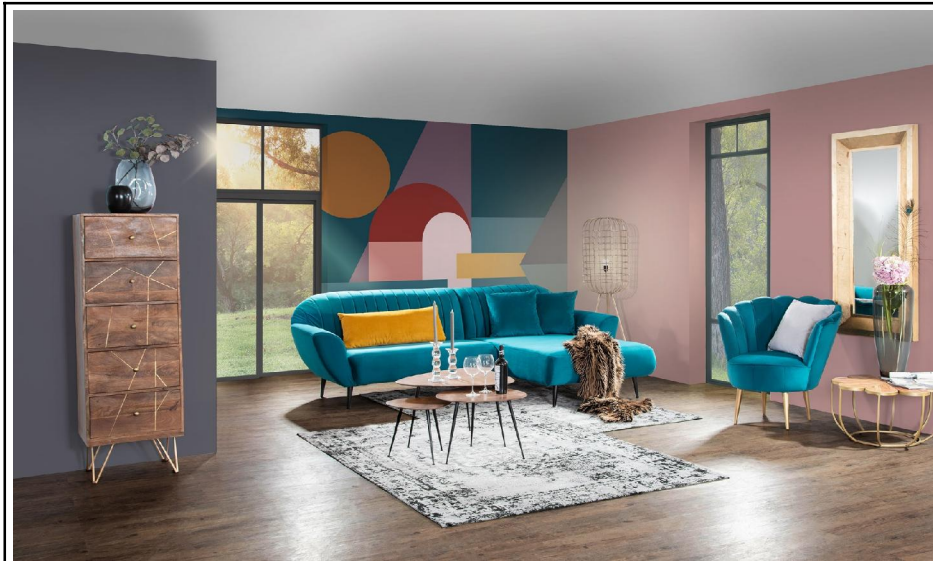

SCAN

Mango **massiv**, gebeizt und lackiert
FüÙe: Metall, goldfarben pulverbeschichtet

Fronten mit goldfarbenen Einfräsungen

Asymmetrische Formen sind
Eigenschaften dieses Produktes

Lieferung = demontiert

Plattenstärke: **25 mm**

Art. Nr.	66029-100	Esstisch
cbm:	0,220	L100 B100 H76