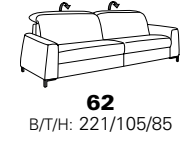

1821

alle Varianten mit Kopfteilverstellung

Variante 15
mit Wallfree-Funktion

Variante 26
mit Kopf- und Armteilverstellung

Typenplan 1821

die Wallfree-Funktion
ist manuell oder elektrisch
verstellbar erhältlich!

das Modell ist wahlweise
mit Holzfüßen oder
Metallfüßen erhältlich!

Eckelemente

Abschlusselemente - offen mit Stauraum

Zwischenelemente - ohne Funktion

Sofas ohne Funktion

Abschlusselemente - ohne Funktion

Abschlusselemente - mit Wallfree-Funktion

Zwischenelemente mit Wallfree-Funktion

Zwischenelemente - mit Hebebett

Abschlusselemente - Recamieren

Sofas mit Wallfree-Funktion

Abschlusselemente - mit Hebebett

Ausführung „H“ passend zu
den Eckteilen 75 und 89