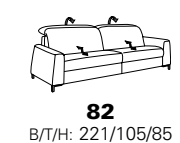

Abschlusselemente - mit Wallfree-Funktion

Zwischenelemente mit Wallfree-Funktion

Zwischenelemente - mit Hebebett

Abschlusselemente - Recamieren

Sofas mit Wallfree-Funktion

Abschlusselemente - mit Hebebett

Ausführung „H“ passend zu
den Eckteilen 75 und 89