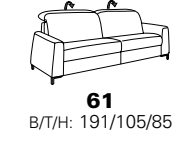

1821

alle Varianten mit Kopfteilverstellung

Variante 15
mit Wallfree-Funktion

Variante 26
mit Kopf- und Armteilverstellung

Typenplan 1821

die Wallfree-Funktion
ist manuell oder elektrisch
verstellbar erhältlich!

das Modell ist wahlweise
mit Holzfüßen oder
Metallfüßen erhältlich!

Eckelemente

Abschlusselemente - offen mit Stauraum

Zwischenelemente - ohne Funktion

Sofas ohne Funktion

Abschlusselemente - ohne Funktion

Abschlusselemente - mit Wallfree-Funktion

Zwischenelemente mit Wallfree-Funktion

Zwischenelemente - mit Hebebett

Abschlusselemente - Recamieren

Sofas mit Wallfree-Funktion

Abschlusselemente - mit Hebebett

Ausführung „H“ passend zu
den Eckteilen 75 und 89