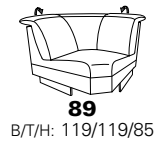

1821

alle Varianten mit Kopfteilverstellung

Variante 15
mit Wallfree-Funktion

Variante 26
mit Kopf- und Armteilverstellung

Typenplan 1821

die Wallfree-Funktion
ist manuell oder elektrisch
verstellbar erhältlich!

das Modell ist wahlweise
mit Holzfüßen oder
Metallfüßen erhältlich!

Eckelemente

Abschlusselemente - offen mit Stauraum

Zwischenelemente - ohne Funktion

Sofas ohne Funktion

Abschlusselemente - ohne Funktion