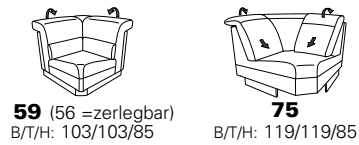

1821

alle Varianten mit Kopfteilverstellung

Variante 15
mit Wallfree-Funktion

Variante 26
mit Kopf- und Armteilverstellung

Typenplan 1821

die Wallfree-Funktion
ist manuell oder elektrisch
verstellbar erhältlich!

das Modell ist wahlweise
mit Holzfüßen oder
Metallfüßen erhältlich!

Eckelemente

Abschlusselemente - offen mit Stauraum

Zwischenelemente - ohne Funktion

Sofas ohne Funktion

Abschlusselemente - ohne Funktion