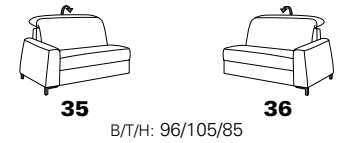

1821

alle Varianten mit Kopfteilverstellung

Variante 15
mit Wallfree-Funktion

Variante 26
mit Kopf- und Armteilverstellung

Typenplan 1821

die Wallfree-Funktion
ist manuell oder elektrisch
verstellbar erhältlich!

das Modell ist wahlweise
mit Holzfüßen oder
Metallfüßen erhältlich!

Eckelemente

Abschlusselemente - offen mit Stauraum

Zwischenelemente - ohne Funktion

Sofas ohne Funktion

Abschlusselemente - ohne Funktion