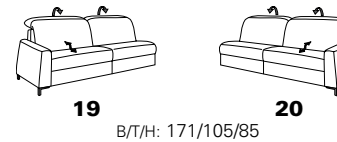

Abschlusselemente - mit Wallfree-Funktion