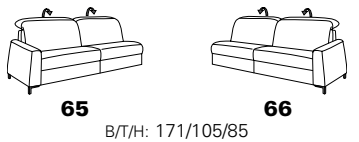

1821

alle Varianten mit Kopfteilverstellung

Variante 15
mit Wallfree-Funktion

Variante 26
mit Kopf- und Armteilverstellung

Typenplan 1821

die Wallfree-Funktion
ist manuell oder elektrisch
verstellbar erhältlich!

das Modell ist wahlweise
mit Holzfüßen oder
Metallfüßen erhältlich!

Eckelemente

Abschlusselemente - offen mit Stauraum

Zwischenelemente - ohne Funktion

Sofas ohne Funktion

Abschlusselemente - ohne Funktion

Abschlusselemente - mit Wallfree-Funktion

Zwischenelemente mit Wallfree-Funktion

Zwischenelemente - mit Hebebett

Abschlusselemente - Recamieren

Sofas mit Wallfree-Funktion

Abschlusselemente - mit Hebebett

Ausführung „H“ passend zu
den Eckteilen 75 und 89