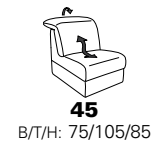

1821

alle Varianten mit Kopfteilverstellung

Variante 15
mit Wallfree-Funktion

Variante 26
mit Kopf- und Armteilverstellung

Typenplan 1821

die Wallfree-Funktion
ist manuell oder elektrisch
verstellbar erhältlich!

das Modell ist wahlweise
mit Holzfüßen oder
Metallfüßen erhältlich!

Eckelemente

Abschlusselemente - offen mit Stauraum

Zwischenelemente - ohne Funktion

Sofas ohne Funktion

Abschlusselemente - ohne Funktion

Abschlusselemente - mit Wallfree-Funktion

Zwischenelemente mit Wallfree-Funktion

Zwischenelemente - mit Hebebett

Abschlusselemente - Recamieren

Sofas mit Wallfree-Funktion

Abschlusselemente - mit Hebebett

Ausführung „H“ passend zu
den Eckteilen 75 und 89