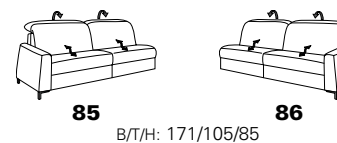

1821

alle Varianten mit Kopfteilverstellung

Variante 15
mit Wallfree-Funktion

Variante 26
mit Kopf- und Armteilverstellung

Typenplan 1821

die Wallfree-Funktion
ist manuell oder elektrisch
verstellbar erhältlich!

das Modell ist wahlweise
mit Holzfüßen oder
Metallfüßen erhältlich!

Eckelemente

Abschlusselemente - offen mit Stauraum

Zwischenelemente - ohne Funktion

Sofas ohne Funktion

Abschlusselemente - ohne Funktion

Abschlusselemente - mit Wallfree-Funktion

Zwischenelemente mit Wallfree-Funktion

Zwischenelemente - mit Hebebett

Abschlusselemente - Recamieren

Sofas mit Wallfree-Funktion

Abschlusselemente - mit Hebebett

Ausführung „H“ passend zu
den Eckteilen 75 und 89