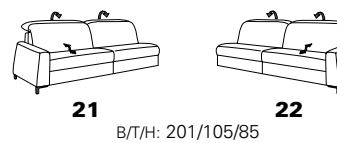

Abschlusselemente - mit Wallfree-Funktion