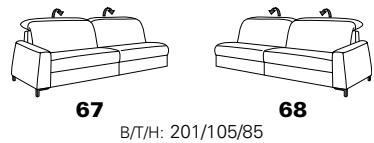

1821

alle Varianten mit Kopfteilverstellung

Variante 15
mit Wallfree-Funktion

Variante 26
mit Kopf- und Armteilverstellung

Typenplan 1821

die Wallfree-Funktion
ist manuell oder elektrisch
verstellbar erhältlich!

das Modell ist wahlweise
mit Holzfüßen oder
Metallfüßen erhältlich!

Eckelemente

Abschlusselemente - offen mit Stauraum

Zwischenelemente - ohne Funktion

Sofas ohne Funktion

Abschlusselemente - ohne Funktion

Abschlusselemente - mit Wallfree-Funktion

Zwischenelemente mit Wallfree-Funktion

Zwischenelemente - mit Hebebett

Abschlusselemente - Recamieren

Sofas mit Wallfree-Funktion

Abschlusselemente - mit Hebebett

Ausführung „H“ passend zu
den Eckteilen 75 und 89