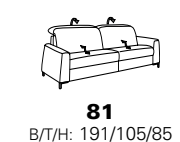

Abschlusselemente - mit Wallfree-Funktion

Zwischenelemente mit Wallfree-Funktion

Zwischenelemente - mit Hebebett

Abschlusselemente - Recamieren

Sofas mit Wallfree-Funktion

Abschlusselemente - mit Hebebett

Ausführung „H“ passend zu
den Eckteilen 75 und 89