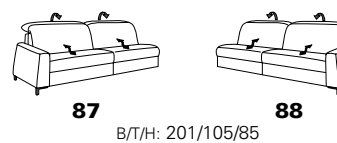

1821

alle Varianten mit Kopfteilverstellung

Variante 15
mit Wallfree-Funktion

Variante 26
mit Kopf- und Armteilverstellung

Typenplan 1821

die Wallfree-Funktion
ist manuell oder elektrisch
verstellbar erhältlich!

das Modell ist wahlweise
mit Holzfüßen oder
Metallfüßen erhältlich!

Eckelemente

Abschlusselemente - offen mit Stauraum

Zwischenelemente - ohne Funktion

Sofas ohne Funktion

Abschlusselemente - ohne Funktion

Abschlusselemente - mit Wallfree-Funktion

Zwischenelemente mit Wallfree-Funktion

Zwischenelemente - mit Hebebett

Abschlusselemente - Recamieren

Sofas mit Wallfree-Funktion

Abschlusselemente - mit Hebebett

Ausführung „H“ passend zu
den Eckteilen 75 und 89