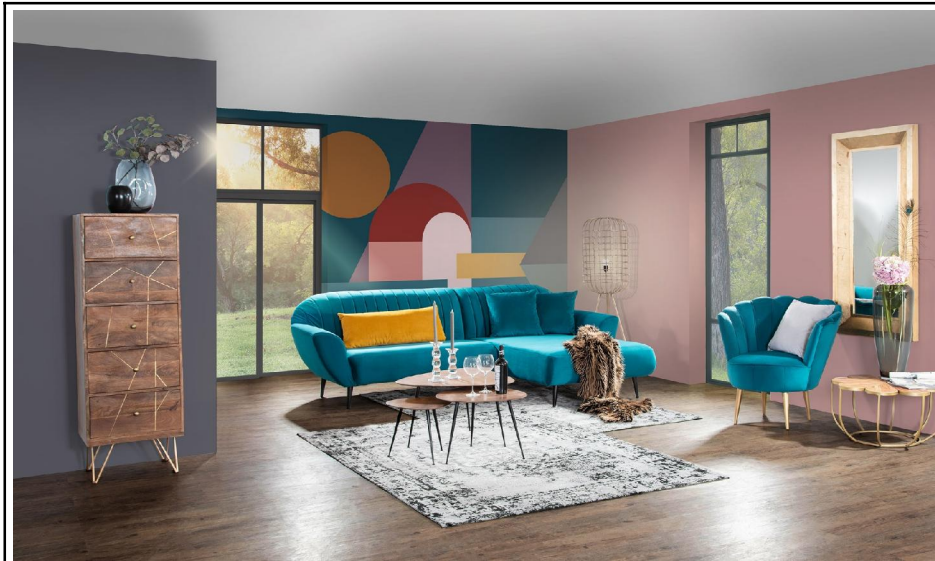

# SCAN

Mango **massiv**, gebeizt und lackiert  
 Füße: Metall, goldfarben pulverbeschichtet

Fronten mit goldfarbenen Einfräsungen

Asymmetrische Formen sind  
 Eigenschaften dieses Produktes

Lieferung = demontiert