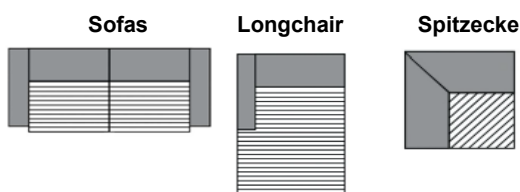

wahlweise:

Nr. 1

Breite 9 cm

Nr. 2

Breite 16 cm

Nr. 3

Breite 28 cm

Nr. 4

Breite 26 cm

Nr. 5

Breite 32 cm

Achtung: Alle Typen zuzüglich der jeweiligen Armlehnenmaße!

Achtung: Sessel Typ 1200 nur mit AL. 1-4 lieferbar

Mehrfarbigkeit:

Farbe 1: Sitz, Rücken, Korpus und Armlehnen

Farbe 2: Rückenkissen

beim Cordverlauf wird kein Rapport bearbeitet

Auszug: Fadenverlauf bei Cord

Alle Maße sind Ca.- Maße!
Pictogramme dienen nur der Typenbestimmung!
Modelländerungen vorbehalten!

MULTIFLEX PLUS CORD XC

				
Type:	Sessel Sitzbreite 90 cm inkl. Rückenkissen inkl. Bett echtbezogen	Element 1 sitzig AL links Sitzbreite 90 cm inkl. Rückenkissen inkl. Bett echtbezogen	Element 1 sitzig AL rechts Sitzbreite 90 cm inkl. Rückenkissen inkl. Bett echtbezogen	Element 1 sitzig ohne AL Sitzbreite 90 cm inkl. Rückenkissen inkl. Bett echtbezogen
Typ-Nr.:	1209_BETT.E	1109_BETT.E	1309_BETT.E	1009_BETT.E
B/H/T ohne AL in cm	90/90/95	90/90/95	90/90/95	90/90/95
Sitztiefe in cm	52	52	52	52
Sitzhöhe in cm	44	44	44	44
Liegefläche in cm	90x205	90x205	90x205	90x205
Stoff Cord (Lincoln, Rabbit)				
Typ 0159 Boxspring (SCHAQUA0009)				

MULTIFLEX PLUS CORD XC

				
Type:	Sofa Sitzbreite 120 cm inkl. Rückenkissen inkl. Bett echtbezogen	Sofa AL links Sitzbreite 120 cm inkl. Rückenkissen inkl. Bett echtbezogen	Sofa AL rechts Sitzbreite 120 cm inkl. Rückenkissen inkl. Bett echtbezogen	Sofa ohne AL Sitzbreite 120 cm inkl. Rückenkissen inkl. Bett echtbezogen
Typ-Nr.:	2212_BETT.E	2112_BETT.E	2312_BETT.E	2012_BETT.E
B/H/T ohne AL in cm	120/90/95	120/90/95	120/90/95	120/90/95
Sitztiefe in cm	52	52	52	52
Sitzhöhe in cm	44	44	44	44
Liegefläche in cm	120x205	120x205	120x205	120x205
Stoff Cord (Lincoln, Rabbit)				