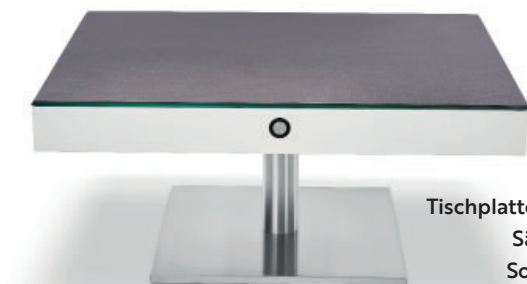

Tischplatte: Digitaldruck Illusion Stone
Säule: Edelstahloptik
Sockel: Edelstahloptik

NEUE Ausführung KREUZGESTELL

ca. 42 cm

**K 585
10 13 422**

Tischplatte: Digitaldruck Portoro
Metallgestell: Edelstahl Schwarz lackiert

ca. 59 cm

**K 585
10 13 424**

Tischplatte: Keramik Ossido Bruno
Metallgestell: Edelstahl Schwarz lackiert

**K 585
10 13 479**

Tischplatte: Keramik Zement Montana
Säule: Edelstahloptik
Sockel: Edelstahloptik

Tischplatte ist im geöffneten Zustand mit 20kg belastbar

Tischplatte 90 x 70 cm

Säule Edelstahloptik, Edelstahl lackiert in Schwarz, Weiß oder Bronze, Chrom
Korpus MDF lackiert nach Standardfarben

	Optiwhite mit Nanostruktur	Optiwhite Digitaldruck	Optiwhite mit Digitaldruck	Optiwhite mit Nanostruktur Digitaldruck	Keramik nach Standardkollektion
SOCKEL	nach RAL/NCS/ SIKKENS lackiert	Guatemala Portoro	Illusion Stone**	Calacatta	
Kreuzgestell 90x70cm					
Edelstahl					
· lackiert (Schwarz, Weiß oder Bronze)	10 13 421	10 13 422	10 13 471	10 13 423	10 13 424
Chrom					
Sternfuß 62x62cm (mit Rollen)					
Edelstahl					
· lackiert (Schwarz, Weiß oder Bronze)	10 13 476	10 13 425	10 13 472	10 13 426	10 13 478
Edelstahloptik					
Chrom					
Bodenplatte 50x50cm (mit Rollen)					
Edelstahl					
· geschliffen · lackiert (Schwarz, Weiß oder Bronze)	10 13 477	10 13 415	10 13 473	10 13 416	10 13 479
MDF 80x60cm					
· lackiert (Schwarz, Weiß oder Bronze)	10 13 427	10 13 428	10 13 474	10 13 429	10 13 430
Massivholz 80x60cm					
· Wildeiche Natur · Wildeiche Bianco · Wildeiche Silbergrau · Wildeiche Anthrazit	10 13 431	10 13 432	10 13 475	10 13 433	10 13 434