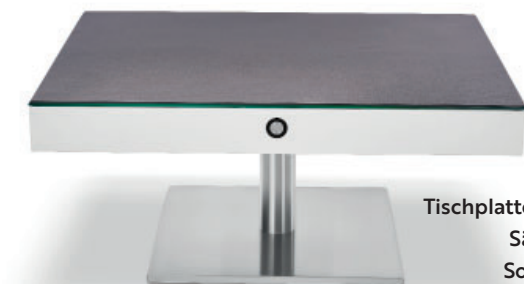

NEUE Ausführung KREUZGESTELL

ca. 42 cm

K 585
10 13 422

Tischplatte: Digitaldruck Portoro
Metallgestell: Edelstahl Schwarz lackiert

ca. 59 cm

K 585
10 13 424

Tischplatte: Keramik Ossido Bruno
Metallgestell: Edelstahl Schwarz lackiert

K 585
10 13 479

Tischplatte: Keramik Zement Montana
Säule: Edelstahloptik
Sockel: Edelstahloptik

Tischplatte ist im geöffneten Zustand mit 20kg belastbar

Tischplatte 90 x 70 cm

Säule Edelstahloptik, Edelstahl lackiert in Schwarz, Weiß oder Bronze, Chrom
Korpus MDF lackiert nach Standardfarben