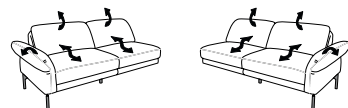

1. 85 - 2 1/2-Sitzer
   - hochklappbarer Rücken
   - el. Fussteilverstellung

B/T/H: 181/102/82