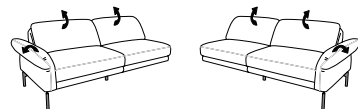

BRAVA

1462

Variante 82
mit el. Fussteilverstellung
und hochklappbarem Rücken
in beiden Sitzen

Typenplan 1462

Das Modell ist in zwei Sitzhöhen erhältlich: 47 cm und 49 cm
Die angegebenen Maße beziehen sich auf die Sitzhöhe mit 47 cm.

Abschlusselemente

- 87 - 3-Sitzer
- 2er Sitzteilung
- hochklappbarer Rücken
- el. Fussteilverstellung

B/T/H: 201/102/82

- 85 - 2 1/2-Sitzer
- hochklappbarer Rücken
- el. Fussteilverstellung

B/T/H: 181/102/82

- 67 - mit oder ohne
hochklappbarem Rücken

B/T/H: 201/102/82

- 65 - mit oder ohne
hochklappbarem Rücken

B/T/H: 181/102/82

- 63 - mit oder ohne
hochklappbarem Rücken

B/T/H: 161/102/82

Abschlusselemente

- 21 - 3-Sitzer
- 2er Sitzteilung
- el. Fussteilverstellung
im äusseren Sitz
- hochklappbarer Rücken
wahlweise im äusseren
oder in beiden Sitzen