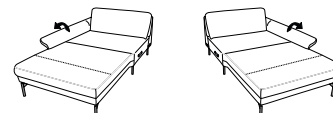

BRAVA

1462

Variante 82
mit el. Fussteilverstellung
und hochklappbarem Rücken
in beiden Sitzen

Typenplan 1462

Das Modell ist in zwei Sitzhöhen erhältlich: 47 cm und 49 cm
Die angegebenen Maße beziehen sich auf die Sitzhöhe mit 47 cm.

- 67 - mit oder ohne
hochklappbarem Rücken

B/T/H: 201/102/82

- 65 - mit oder ohne
hochklappbarem Rücken

B/T/H: 181/102/82

- 63 - mit oder ohne
hochklappbarem Rücken

B/T/H: 161/102/82

Abschlusselemente

- 21 - 3-Sitzer
- 2er Sitzteilung
- el. Fussteilverstellung
im äusseren Sitz
- hochklappbarer Rücken
wahlweise im äusseren
oder in beiden Sitzen

B/T/H: 201/102/82

- 19 - 2 1/2-Sitzer
- el. Fussteilverstellung
im äusseren Sitz
- hochklappbarer Rücken
wahlweise im äusseren
oder in beiden Sitzen

B/T/H: 181/102/82

Abschlussrecamiere

- 27 - mit oder ohne
hochklappbarem Rücken