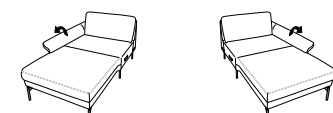

B/T/H: 201/102/82

- 19 - 2 1/2-Sitzer
- el. Fussteilverstellung
im äusseren Sitz
- hochklappbarer Rücken
wahlweise im äusseren
oder in beiden Sitzen

B/T/H: 181/102/82

Abschlussrecamiere

- 27 - mit oder ohne
hochklappbarem Rücken

B/T/H: 126/195/82

- 25 - mit oder ohne
hochklappbarem Rücken

B/T/H: 111/195/82

offene Abschlusselemente mit integriertem Eckteil

- 77 - mit oder ohne
hochklappbarem Rücken

B/T/H: 100/242/82

- 55 - mit Drehsitz
- mit oder ohne
hochklappbarem Rücken
in der Ecke