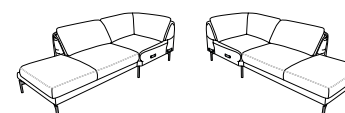

B/T/H: 201/102/82

- 19 - 2 1/2-Sitzer
- el. Fussteilverstellung
im äusseren Sitz
- hochklappbarer Rücken
wahlweise im äusseren
oder in beiden Sitzen

B/T/H: 181/102/82

Abschlussrecamiere

- 27 - mit oder ohne
hochklappbarem Rücken

B/T/H: 126/195/82

- 25 - mit oder ohne
hochklappbarem Rücken

B/T/H: 111/195/82

offene Abschlusselemente mit integriertem Eckteil

- 77 - mit oder ohne
hochklappbarem Rücken

B/T/H: 100/242/82

- 55 - mit Drehsitz
- mit oder ohne
hochklappbarem Rücken
in der Ecke