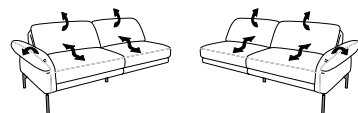

BRAVA

1462

Variante 82
mit el. Fussteilverstellung
und hochklappbarem Rücken
in beiden Sitzen

Typenplan 1462

Das Modell ist in zwei Sitzhöhen erhältlich: 47 cm und 49 cm
Die angegebenen Maße beziehen sich auf die Sitzhöhe mit 47 cm.

Abschlusselemente

- 87 - 3-Sitzer
- 2er Sitzteilung
- hochklappbarer Rücken
- el. Fussteilverstellung

B/T/H: 201/102/82

- 85 - 2 1/2-Sitzer
- hochklappbarer Rücken
- el. Fussteilverstellung

B/T/H: 181/102/82