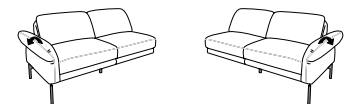

BRAVA

1462

Variante 82
mit el. Fussteilverstellung
und hochklappbarem Rücken
in beiden Sitzen

Typenplan 1462

Das Modell ist in zwei Sitzhöhen erhältlich: 47 cm und 49 cm
Die angegebenen Maße beziehen sich auf die Sitzhöhe mit 47 cm.

Abschlusselemente

- 87 - 3-Sitzer
- 2er Sitzteilung
- hochklappbarer Rücken
- el. Fussteilverstellung

B/T/H: 201/102/82

- 85 - 2 1/2-Sitzer
- hochklappbarer Rücken
- el. Fussteilverstellung

B/T/H: 181/102/82

- 67 - mit oder ohne
hochklappbarem Rücken

B/T/H: 201/102/82

- 65 - mit oder ohne
hochklappbarem Rücken

B/T/H: 181/102/82

- 63 - mit oder ohne
hochklappbarem Rücken

B/T/H: 161/102/82

Abschlusselemente

- 21 - 3-Sitzer
- 2er Sitzteilung
- el. Fussteilverstellung
im äusseren Sitz
- hochklappbarer Rücken
wahlweise im äusseren
oder in beiden Sitzen