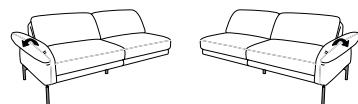

BRAVA

1462

Variante 82
mit el. Fussteilverstellung
und hochklappbarem Rücken
in beiden Sitzen

Typenplan 1462

Das Modell ist in zwei Sitzhöhen erhältlich: 47 cm und 49 cm
Die angegebenen Maße beziehen sich auf die Sitzhöhe mit 47 cm.

Abschlusselemente

- 87 - 3-Sitzer
- 2er Sitzteilung
- hochklappbarer Rücken
- el. Fussteilverstellung

B/T/H: 201/102/82

- 85 - 2 1/2-Sitzer
- hochklappbarer Rücken
- el. Fussteilverstellung

B/T/H: 181/102/82

- 67 - mit oder ohne
hochklappbarem Rücken

B/T/H: 201/102/82

- 65 - mit oder ohne
hochklappbarem Rücken

B/T/H: 181/102/82

- 63 - mit oder ohne
hochklappbarem Rücken

B/T/H: 161/102/82

Abschlusselemente

- 21 - 3-Sitzer
- 2er Sitzteilung
- el. Fussteilverstellung
im äusseren Sitz
- hochklappbarer Rücken
wahlweise im äusseren
oder in beiden Sitzen