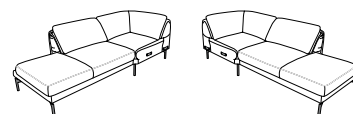

B/T/H: 201/102/82

- 19 - 2 1/2-Sitzer
- el. Fussteilverstellung
im äusseren Sitz
- hochklappbarer Rücken
wahlweise im äusseren
oder in beiden Sitzen

B/T/H: 181/102/82

Abschlussrecamiere

- 27 - mit oder ohne
hochklappbarem Rücken

B/T/H: 126/195/82

- 25 - mit oder ohne
hochklappbarem Rücken

B/T/H: 111/195/82

offene Abschlusselemente mit integriertem Eckteil

- 77 - mit oder ohne
hochklappbarem Rücken

B/T/H: 100/242/82

- 55 - mit Drehsitz
- mit oder ohne
hochklappbarem Rücken
in der Ecke