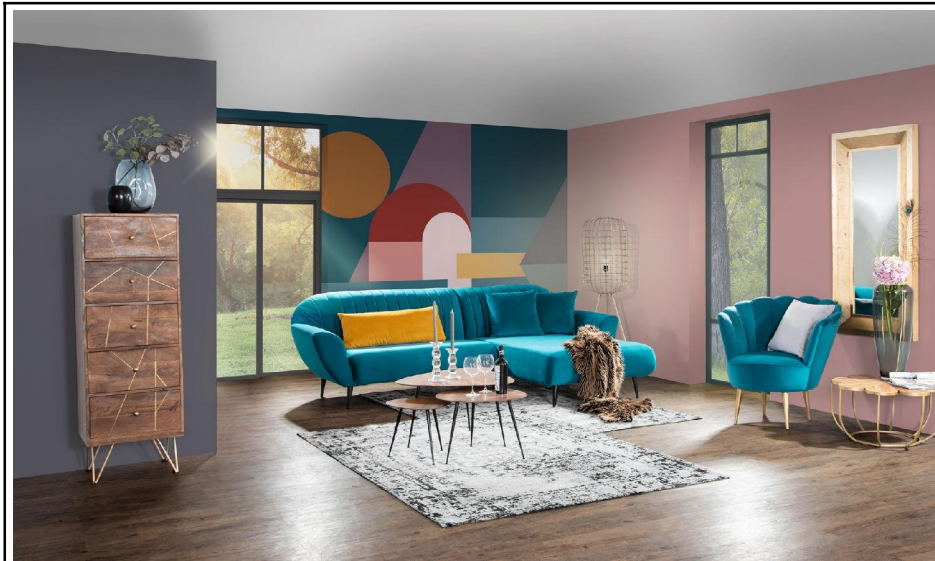

SCAN

Mango **massiv**, gebeizt und lackiert
Füße: Metall, goldfarben pulverbeschichtet

Fronten mit goldfarbenen Einfräsungen

Asymmetrische Formen sind
Eigenschaften dieses Produktes

Lieferung = demontiert

Plattenstärke: **25 mm**

Art. Nr.	66029-100	Esstisch
cbm:	0,220	L100 B100 H76