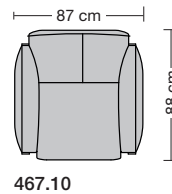

Produktinformation

Fußausführung

Fuss 75 / 755

Fuss 85 / 855

Fuss 75

- Metallfuß für Sitzhöhe 43 cm
in hochglanz poliert oder schwarz matt pulverbeschichtet.

Fuss 755

- Metallfuß für Sitzhöhe 46 cm
in hochglanz poliert oder schwarz matt pulverbeschichtet.

Fuss 85

- Holzfuss rund mit Metallteller für Sitzhöhe 43 cm
in allen Erpo Basisfarben.
Metallteller wählbar in hochglanz verchromt oder schwarz matt pulverbeschichtet.

Fuss 855

- Holzfuss rund mit Metallteller für Sitzhöhe 46 cm
in allen Erpo Basisfarben.
Metallteller wählbar in hochglanz verchromt oder schwarz matt pulverbeschichtet.

Sitzhöhe 43 cm oder 46 cm und Fußausführung bei der Bestellung unbedingt angeben.					
					
	Sessel	Hocker	Nackenkissen		
Breite	87 cm	70 x 56 cm	40 x 25 cm		
Bestell-Nr.	467.10	467.60	200.951		
Stoffgruppe	13				
	14				
	15				
	16				
	17				
	18				
	19				
	20				
Ledergruppe					
	Ledergruppe D				
(Leder 170)	Ledergruppe E				
	Ledergruppe F				
(Leder 190)	Ledergruppe G				
	Ledergruppe H				
(Leder 43)	Ledergruppe I				
(Leder 42)	Ledergruppe J				
(Leder 250)	Ledergruppe K				
(Leder 430/45)	Ledergruppe L				
(Leder 390)	Ledergruppe M				
(Leder 450)	Ledergruppe N				
(Leder 550)	Ledergruppe O				
	Ledergruppe P				
	Ledergruppe Q				
Mehrpreis Armlehnverstellung					
Stoffbedarf, ohne Rapport					
140 cm breit	3.90 m	1.60 m	0.50 m		