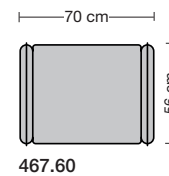

Produktinformation

Fußausführung

Fuss 75 / 755

Fuss 85 / 855

Fuss 75

- Metallfuß für Sitzhöhe 43 cm
in hochglanz poliert oder schwarz matt pulverbeschichtet.

Fuss 755

- Metallfuß für Sitzhöhe 46 cm
in hochglanz poliert oder schwarz matt pulverbeschichtet.

Fuss 85

- Holzfuss rund mit Metallteller für Sitzhöhe 43 cm
in allen Erpo Basisfarben.
Metallteller wählbar in hochglanz verchromt oder schwarz matt pulverbeschichtet.

Fuss 855

- Holzfuss rund mit Metallteller für Sitzhöhe 46 cm
in allen Erpo Basisfarben.
Metallteller wählbar in hochglanz verchromt oder schwarz matt pulverbeschichtet.

Sitzhöhe 43 cm oder 46 cm und Fußausführung bei der Bestellung unbedingt angeben.					
					
	Sessel	Hocker	Nackenkissen		
Breite	87 cm	70 x 56 cm	40 x 25 cm		
Bestell-Nr.	467.10	467.60	200.951		
Stoffgruppe	13				
	14				
	15				
	16				
	17				
	18				
	19				
	20				
Ledergruppe					
	Ledergruppe D				
(Leder 170)	Ledergruppe E				
	Ledergruppe F				
(Leder 190)	Ledergruppe G				
	Ledergruppe H				
(Leder 43)	Ledergruppe I				
(Leder 42)	Ledergruppe J				
(Leder 250)	Ledergruppe K				
(Leder 430/45)	Ledergruppe L				
(Leder 390)	Ledergruppe M				
(Leder 450)	Ledergruppe N				
(Leder 550)	Ledergruppe O				
	Ledergruppe P				
	Ledergruppe Q				
Mehrpreis Armlehnverstellung					
Stoffbedarf, ohne Rapport					
140 cm breit	3.90 m	1.60 m	0.50 m		