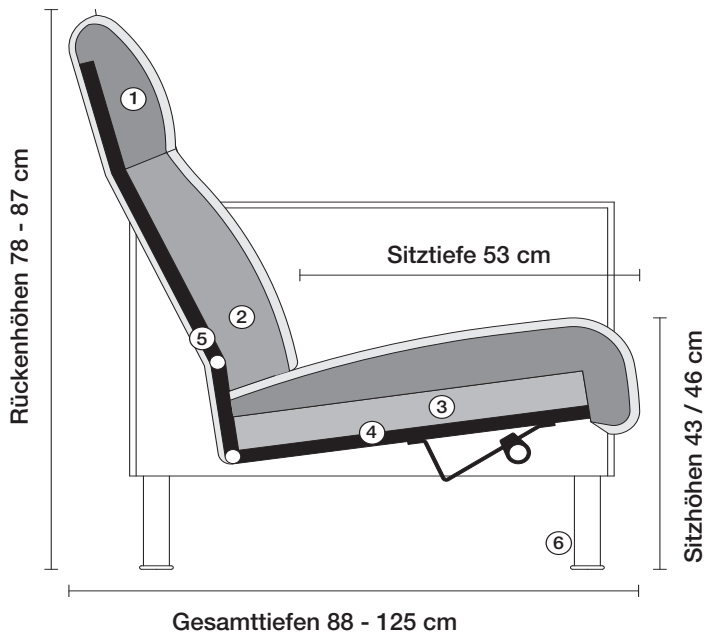

Möbel Letz GmbH
Am Gewerbepark 11
06895 Zahna-Elster

Tel.: 035383 - 6018 50

Fax.: 035383 - 6018 17

collection

erpo[®]
Sitz. Kultur.

Riva

Produktinformation

- ① **Nackenstütze**
Komfortabler Schaumstoffkern mit Vlieshaube.
- ② **Rückenkissen**
Komfortabler Schaumstoffkern mit Vlieshaube.
- ③ **Sitzkissen**
Kaltschaumkombination mit hochwertiger Vliesabdeckung.
- ④ **Unterfederung**
Dauerelastische Gummigurtunterfederung mit Polyetherschaumauflage und Vliesabdeckung.
- ⑤ **Stahlrohrkonstruktion**
Das Prinzip der Bequemlichkeit für die stufenlose Anpassung von Rückenlehne und Sitz.
- ⑥ **Fussausführung**
Metallfuß hochglanz poliert, schwarz matt pulverbeschichtet oder Holzfuß in Erpo-Farben gebeizt, mit Metallteller.

Produktinformation

Fußausführung

Fuss 75 / 755

Fuss 85 / 855

Fuss 75

- Metallfuß für Sitzhöhe 43 cm
in hochglanz poliert oder schwarz matt pulverbeschichtet.

Fuss 755

- Metallfuß für Sitzhöhe 46 cm
in hochglanz poliert oder schwarz matt pulverbeschichtet.

Fuss 85

- Holzfuss rund mit Metallteller für Sitzhöhe 43 cm
in allen Erpo Basisfarben.
Metallteller wählbar in hochglanz verchromt oder schwarz matt pulverbeschichtet.

Fuss 855

- Holzfuss rund mit Metallteller für Sitzhöhe 46 cm
in allen Erpo Basisfarben.
Metallteller wählbar in hochglanz verchromt oder schwarz matt pulverbeschichtet.