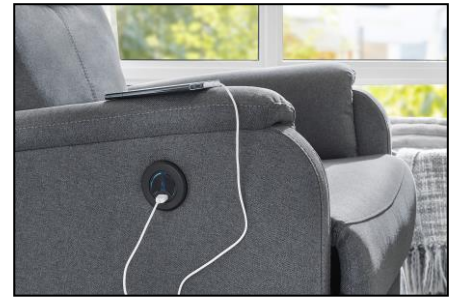

Bedieneinheit mit USB-Ladeport

Beschreibung

Der komfortable TV-Sessel ist mit einer gemütlichen, elektromotorischen Relaxfunktion ausgestattet, die über das in der Armlehne befindliche Bedienelement angesteuert wird. Zusätzlich steht in der Bedieneinheit ein praktischer USB-Ladeport zur Verfügung, damit das Smartphone oder Tablet während der entspannten Ruhephase aufgeladen werden kann. Der äußerst komfortable Sitzkomfort wird durch die Kombination von Wellenfedern und einer Federkernpolsterung erzielt.

Bitte beachten Sie, dass dieses Modell nur für den allgemeinen Wohnbedarf konzipiert wurde und für den gewerblichen Bereich nicht geeignet ist!

Ausführung

Fuß: **Metall schwarz**
Dessin: **Webstoff anthrazit**

Maße ca. in cm

Breite: **72**
Höhe: **103**
Tiefe: **90 - 144**
Armlehnenhöhe: **60**
Sitzhöhe: **50**
Sitzbreite: **45**
Sitztiefe: **57**

Collidaten ca.

Bezeichnung	Breite in cm	Höhe in cm	Tiefe in cm	Gewicht in kg	Volumen in m³
Sessel	77	68	79	36,6	0,4136