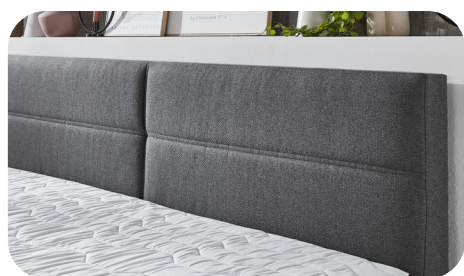

BONELL BOX MIT STAURAUUM / KOMFORTSCHAUM-TOPPER / KOPFTEIL

Gesamthöhe: 64 cm

Set bestehend aus:

- 2 Basisboxen mit Stauraum und Bonell-Federung
- 1 Topper
- 1 Kopfteil

Basisgestell mit Bettkastenfunktion und Federkern-Polsterung (Modell: Zora)

- Höhe: ca. 59 cm (Bettkasten: ca. 31 cm, Deckel: ca. 15 cm, Füße: ca. 13 cm)
- Bonell-Federkern, Drahtstärke 2,2 mm, Höhe: 11 cm, ca. 120 Federn/m²
- Umlaufender Rahmen aus PU-Komfortschaum
- Abdeckung der Liegefläche mit 4 cm Komfortschaum
- Seiten bezogen mit Möbelstoff
- Liegefläche (mittiger Spiegel) aus Stretch-Doppeltuch, unverstept
- stabiles Gestell aus Spanplatte, innen weiß beschichtet, Deckel aus stabiler Hartfaser-Konstruktion
- zweigeteiltes Bodenplattensystem zum Einlegen, mit Ventilationsöffnungen
- mit 2 Klappscharnieren mit Stahlfedern
- 2 Einschnitte zum Öffnen der Boxen an den langen Seiten
- mit Beschlägen zur Befestigung eines Kopfteiles
- Mit Metallklammer zur Verbindung der beiden Basisgestelle
- 6 konische Kunststofffüße 13 cm schwarz

Topper

- Polsterung mit 5 cm PU-Komfortschaumstoff
- Liegefläche aus Mikrofaser-Gewebe (100% Polyester) verstept mit Polyester-Klimafaser

Kopfteil mit Steppungen (Modell: Veit)

- Tiefe ca. 11 cm, ca. Höhe: 98 cm (ohne Füße)
- Fertigbreite bündig zur Liegefläche
- mit mittiger gekreuzter Ziernaht, kontrastfarbig
- Vorderseite bezogen mit Möbel und einer Heftung, Rückseite bezogen mit Spinnvlies (nur zum Aufstellen an einer Wand geeignet)
- Mit Beschlägen zur Befestigung an den Boxspring-Basisgestellen

Lieferbare Größen

180x200 cm

Lieferbare Farben

50512-700 anthrazit
50512-710 grau