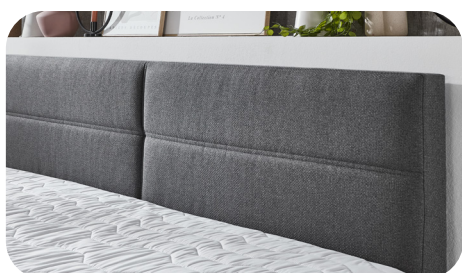

Basisgestell mit Bettkastenfunktion und Federkern-Polsterung (Modell: Zora)

- Höhe: ca. 59 cm (Bettkasten: ca. 31 cm, Deckel: ca. 15 cm, Füße: ca. 13 cm)
- Bonell-Federkern, Drahtstärke 2,2 mm, Höhe: 11 cm, ca. 120 Federn/m²
- Umlaufender Rahmen aus PU-Komfortschaum
- Abdeckung der Liegefläche mit 4 cm Komfortschaum
- Seiten bezogen mit Möbelstoff
- Liegefläche (mittiger Spiegel) aus Stretch-Doppeltuch, unvertepft
- stabiles Gestell aus Spanplatte, innen weiß beschichtet, Deckel aus stabiler Hartfaser-Konstruktion
- zweigeteiltes Bodenplattensystem zum Einlegen, mit Ventilationsöffnungen
- mit 2 Klappscharnieren mit Stahlfedern
- 2 Einschnitte zum Öffnen der Boxen an den langen Seiten
- mit Beschlägen zur Befestigung eines Kopfteiles
- Mit Metallklammer zur Verbindung der beiden Basisgestelle
- 6 konische Kunststofffüße 13 cm schwarz

Topper

- Polsterung mit 5 cm PU-Komfortschaumstoff
- Liegefläche aus Mikrofaser-Gewebe (100% Polyester) versteppt mit Polyester-Klimafaser

Kopfteil mit Steppungen (Modell: Veit)

- Tiefe ca. 11 cm, ca. Höhe: 98 cm (ohne Füße)
- Fertigbreite bündig zur Liegefläche
- mit mittiger gekreuzter Ziernaht, kontrastfarbig
- Vorderseite bezogen mit Möbel und einer Heftung, Rückseite bezogen mit Spinnvlies (nur zum Aufstellen an einer Wand geeignet)
- Mit Beschlägen zur Befestigung an den Boxspring-Basisgestellen

Lieferbare Größen

180x200 cm

Lieferbare Farben

50512-700 anthrazit

50512-710 grau

BOXSPRING
BX 2430 / CRESCO

feels like home