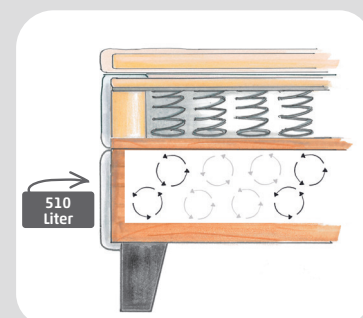

BONELL BOX MIT STAURAUUM / KOMFORTSCHAUM-TOPPER / KOPFTEIL

Gesamthöhe: 64 cm

Set bestehend aus:

- 2 Basisboxen mit Stauraum und Bonell-Federung
- 1 Topper
- 1 Kopfteil

Basisgestell mit Bettkastenfunktion und Federkern-Polsterung (Modell: Zora)

- Höhe: ca. 59 cm (Bettkasten: ca. 31 cm, Deckel: ca. 15 cm, Füße: ca. 13 cm)
- Bonell-Federkern, Drahtstärke 2,2 mm, Höhe: 11 cm, ca. 120 Federn/m²
- Umlaufender Rahmen aus PU-Komfortschaum
- Abdeckung der Liegefläche mit 4 cm Komfortschaum
- Seiten bezogen mit Möbelstoff
- Liegefläche (mittiger Spiegel) aus Stretch-Doppeltuch, unverteppt
- stabiles Gestell aus Spanplatte, innen weiß beschichtet, Deckel aus stabiler Hartfaser-Konstruktion
- zweigeteiltes Bodenplattensystem zum Einlegen, mit Ventilationsöffnungen
- mit 2 Klappscharnieren mit Stahlfedern
- 2 Einschnitte zum Öffnen der Boxen an den langen Seiten
- mit Beschlägen zur Befestigung eines Kopfteiles
- Mit Metallklammer zur Verbindung der beiden Basisgestelle
- 6 konische Kunststofffüße 13 cm schwarz

Topper

- Polsterung mit 5 cm PU-Komfortschaumstoff
- Liegefläche aus Mikrofaser-Gewebe (100% Polyester) versteppt mit Polyester-Klimafaser

Kopfteil mit Steppungen (Modell: Veit)

- Tiefe ca. 11 cm, ca. Höhe: 98 cm (ohne Füße)
- Fertigbreite bündig zur Liegefläche
- mit mittiger gekreuzter Ziernaht, kontrastfarbig
- Vorderseite bezogen mit Möbel und einer Heftung, Rückseite bezogen mit Spinnvlies (nur zum Aufstellen an einer Wand geeignet)
- Mit Beschlägen zur Befestigung an den Boxspring-Basisgestellen

Lieferbare Größen

180x200 cm

Lieferbare Farben

50512-700 anthrazit
50512-710 grau