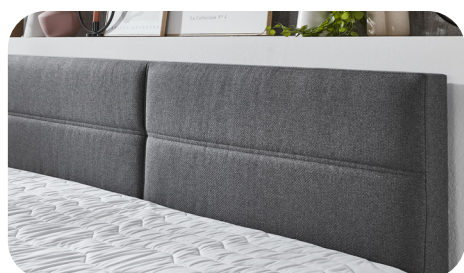

Basisgestell mit Bettkastenfunktion und Federkern-Polsterung (Modell: Zora)

- Höhe: ca. 59 cm (Bettkasten: ca. 31 cm, Deckel: ca. 15 cm, Füße: ca. 13 cm)
- Bonell-Federkern, Drahtstärke 2,2 mm, Höhe: 11 cm, ca. 120 Federn/m²
- Umlaufender Rahmen aus PU-Komfortschaum
- Abdeckung der Liegefläche mit 4 cm Komfortschaum
- Seiten bezogen mit Möbelstoff
- Liegefläche (mittiger Spiegel) aus Stretch-Doppeltuch, unverteppt
- stabiles Gestell aus Spanplatte, innen weiß beschichtet, Deckel aus stabiler Hartfaser-Konstruktion
- zweigeteiltes Bodenplattensystem zum Einlegen, mit Ventilationsöffnungen
- mit 2 Klappscharnieren mit Stahlfedern
- 2 Einschnitte zum Öffnen der Boxen an den langen Seiten
- mit Beschlägen zur Befestigung eines Kopfteiles
- Mit Metallklammer zur Verbindung der beiden Basisgestelle
- 6 konische Kunststofffüße 13 cm schwarz

Topper

- Polsterung mit 5 cm PU-Komfortschaumstoff
- Liegefläche aus Mikrofaser-Gewebe (100% Polyester) versteppt mit Polyester-Klimafaser

Kopfteil mit Steppungen (Modell: Veit)

- Tiefe ca. 11 cm, ca. Höhe: 98 cm (ohne Füße)
- Fertigbreite bündig zur Liegefläche
- mit mittiger gekreuzter Ziernaht, kontrastfarbig
- Vorderseite bezogen mit Möbel und einer Heftung, Rückseite bezogen mit Spinnvlies (nur zum Aufstellen an einer Wand geeignet)
- Mit Beschlägen zur Befestigung an den Boxspring-Basisgestellen

Lieferbare Größen

180x200 cm

Lieferbare Farben

50512-700 anthrazit
50512-710 grau

BOXSPRING
BX 2430 / CRESCO

feels like home