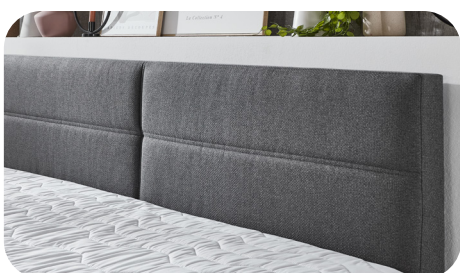

Basisgestell mit Bettkastenfunktion und Federkern-Polsterung (Modell: Zora)

- Höhe: ca. 59 cm (Bettkasten: ca. 31 cm, Deckel: ca. 15 cm, Füße: ca. 13 cm)
- Bonell-Federkern, Drahtstärke 2,2 mm, Höhe: 11 cm, ca. 120 Federn/m²
- Umlaufender Rahmen aus PU-Komfortschaum
- Abdeckung der Liegefläche mit 4 cm Komfortschaum
- Seiten bezogen mit Möbelstoff
- Liegefläche (mittiger Spiegel) aus Stretch-Doppeltuch, unverstept
- stabiles Gestell aus Spanplatte, innen weiß beschichtet, Deckel aus stabiler Hartfaser-Konstruktion
- zweigeteiltes Bodenplattensystem zum Einlegen, mit Ventilationsöffnungen
- mit 2 Klappscharnieren mit Stahlfedern
- 2 Einschnitte zum Öffnen der Boxen an den langen Seiten
- mit Beschlägen zur Befestigung eines Kopfteiles
- Mit Metallklammer zur Verbindung der beiden Basisgestelle
- 6 konische Kunststofffüße 13 cm schwarz

Topper

- Polsterung mit 5 cm PU-Komfortschaumstoff
- Liegefläche aus Mikrofaser-Gewebe (100% Polyester) verstept mit Polyester-Klimafaser

Kopfteil mit Steppungen (Modell: Veit)

- Tiefe ca. 11 cm, ca. Höhe: 98 cm (ohne Füße)
- Fertigbreite bündig zur Liegefläche
- mit mittiger gekreuzter Ziernaht, kontrastfarbig
- Vorderseite bezogen mit Möbel und einer Heftung, Rückseite bezogen mit Spinnvlies (nur zum Aufstellen an einer Wand geeignet)
- Mit Beschlägen zur Befestigung an den Boxspring-Basisgestellen

Lieferbare Größen

180x200 cm

Lieferbare Farben

50512-700 anthrazit
50512-710 grau

BOXSPRING
BX 2430 / CRESCO

feels like home