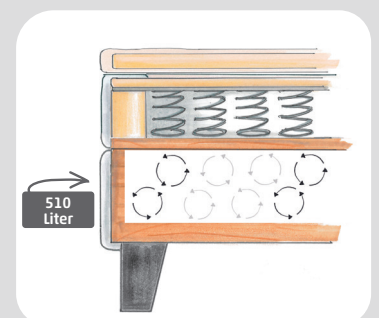

BONELL BOX MIT STAURAUUM / KOMFORTSCHAUM-TOPPER / KOPFTEIL

Gesamthöhe: 64 cm

Set bestehend aus:

- 2 Basisboxen mit Stauraum und Bonell-Federung
- 1 Topper
- 1 Kopfteil

Basisgestell mit Bettkastenfunktion und Federkern-Polsterung (Modell: Zora)

- Höhe: ca. 59 cm (Bettkasten: ca. 31 cm, Deckel: ca. 15 cm, Füße: ca. 13 cm)
- Bonell-Federkern, Drahtstärke 2,2 mm, Höhe: 11 cm, ca. 120 Federn/m²
- Umlaufender Rahmen aus PU-Komfortschaum
- Abdeckung der Liegefläche mit 4 cm Komfortschaum
- Seiten bezogen mit Möbelstoff
- Liegefläche (mittiger Spiegel) aus Stretch-Doppeltuch, unverstept
- stabiles Gestell aus Spanplatte, innen weiß beschichtet, Deckel aus stabiler Hartfaser-Konstruktion
- zweigeteiltes Bodenplattensystem zum Einlegen, mit Ventilationsöffnungen
- mit 2 Klappscharnieren mit Stahlfedern
- 2 Einschnitte zum Öffnen der Boxen an den langen Seiten
- mit Beschlägen zur Befestigung eines Kopfteiles
- Mit Metallklammer zur Verbindung der beiden Basisgestelle
- 6 konische Kunststofffüße 13 cm schwarz

Topper

- Polsterung mit 5 cm PU-Komfortschaumstoff
- Liegefläche aus Mikrofaser-Gewebe (100% Polyester) verstept mit Polyester-Klimafaser

Kopfteil mit Steppungen (Modell: Veit)

- Tiefe ca. 11 cm, ca. Höhe: 98 cm (ohne Füße)
- Fertigbreite bündig zur Liegefläche
- mit mittiger gekreuzter Ziernaht, kontrastfarbig
- Vorderseite bezogen mit Möbel und einer Heftung, Rückseite bezogen mit Spinnvlies (nur zum Aufstellen an einer Wand geeignet)
- Mit Beschlägen zur Befestigung an den Boxspring-Basisgestellen

Lieferbare Größen

180x200 cm

Lieferbare Farben

50512-700 anthrazit
50512-710 grau