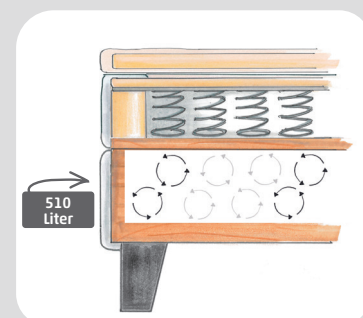

BONELL BOX MIT STAURAUUM / KOMFORTSCHAUM-TOPPER / KOPFTEIL

Gesamthöhe: 64 cm

Set bestehend aus:

- 2 Basisboxen mit Stauraum und Bonell-Federung
- 1 Topper
- 1 Kopfteil

Basisgestell mit Bettkastenfunktion und Federkern-Polsterung (Modell: Zora)

- Höhe: ca. 59 cm (Bettkasten: ca. 31 cm, Deckel: ca. 15 cm, Füße: ca. 13 cm)
- Bonell-Federkern, Drahtstärke 2,2 mm, Höhe: 11 cm, ca. 120 Federn/m²
- Umlaufender Rahmen aus PU-Komfortschaum
- Abdeckung der Liegefläche mit 4 cm Komfortschaum
- Seiten bezogen mit Möbelstoff
- Liegefläche (mittiger Spiegel) aus Stretch-Doppeltuch, unvertepft
- stabiles Gestell aus Spanplatte, innen weiß beschichtet, Deckel aus stabiler Hartfaser-Konstruktion
- zweigeteiltes Bodenplattensystem zum Einlegen, mit Ventilationsöffnungen
- mit 2 Klappscharnieren mit Stahlfedern
- 2 Einschnitte zum Öffnen der Boxen an den langen Seiten
- mit Beschlägen zur Befestigung eines Kopfteiles
- Mit Metallklammer zur Verbindung der beiden Basisgestelle
- 6 konische Kunststofffüße 13 cm schwarz

Topper

- Polsterung mit 5 cm PU-Komfortschaumstoff
- Liegefläche aus Mikrofaser-Gewebe (100% Polyester) versteppt mit Polyester-Klimafaser

Kopfteil mit Steppungen (Modell: Veit)

- Tiefe ca. 11 cm, ca. Höhe: 98 cm (ohne Füße)
- Fertigbreite bündig zur Liegefläche
- mit mittiger gekreuzter Ziernaht, kontrastfarbig
- Vorderseite bezogen mit Möbel und einer Heftung, Rückseite bezogen mit Spinnvlies (nur zum Aufstellen an einer Wand geeignet)
- Mit Beschlägen zur Befestigung an den Boxspring-Basisgestellen

Lieferbare Größen

180x200 cm

Lieferbare Farben

50512-700 anthrazit

50512-710 grau