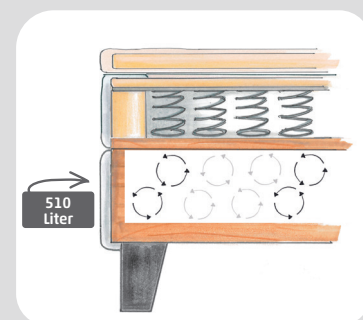

BONELL BOX MIT STAURAUUM / KOMFORTSCHAUM-TOPPER / KOPFTEIL

Gesamthöhe: 64 cm

Set bestehend aus:

- 2 Basisboxen mit Stauraum und Bonell-Federung
- 1 Topper
- 1 Kopfteil

Basisgestell mit Bettkastenfunktion und Federkern-Polsterung (Modell: Zora)

- Höhe: ca. 59 cm (Bettkasten: ca. 31 cm, Deckel: ca. 15 cm, Füße: ca. 13 cm)
- Bonell-Federkern, Drahtstärke 2,2 mm, Höhe: 11 cm, ca. 120 Federn/m²
- Umlaufender Rahmen aus PU-Komfortschaum
- Abdeckung der Liegefläche mit 4 cm Komfortschaum
- Seiten bezogen mit Möbelstoff
- Liegefläche (mittiger Spiegel) aus Stretch-Doppeltuch, unverstept
- stabiles Gestell aus Spanplatte, innen weiß beschichtet, Deckel aus stabiler Hartfaser-Konstruktion
- zweigeteiltes Bodenplattensystem zum Einlegen, mit Ventilationsöffnungen
- mit 2 Klappscharnieren mit Stahlfedern
- 2 Einschnitte zum Öffnen der Boxen an den langen Seiten
- mit Beschlägen zur Befestigung eines Kopfteiles
- Mit Metallklammer zur Verbindung der beiden Basisgestelle
- 6 konische Kunststofffüße 13 cm schwarz

Topper

- Polsterung mit 5 cm PU-Komfortschaumstoff
- Liegefläche aus Mikrofaser-Gewebe (100% Polyester) verstept mit Polyester-Klimafaser

Kopfteil mit Steppungen (Modell: Veit)

- Tiefe ca. 11 cm, ca. Höhe: 98 cm (ohne Füße)
- Fertigbreite bündig zur Liegefläche
- mit mittiger gekreuzter Ziernaht, kontrastfarbig
- Vorderseite bezogen mit Möbel und einer Heftung, Rückseite bezogen mit Spinnvlies (nur zum Aufstellen an einer Wand geeignet)
- Mit Beschlägen zur Befestigung an den Boxspring-Basisgestellen

Lieferbare Größen

180x200 cm

Lieferbare Farben

50512-700 anthrazit
50512-710 grau