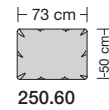

⑤ **Stahlrohrkonstruktion**
Das Prinzip der Bequemlichkeit für die stufenlose Anpassung von Rückenlehne und Sitz.

Sitzhöhen

Sitzhöhe 43 cm
Sitzhöhe 46 cm durch Verlängerung des Seitenteils.
Sonderhöhen möglich

⑥ **Fussaushörungen**
Wechselgleiter

Manhattan-LE24 hoch

Sitzhöhe 43 oder 46 cm bei der Bestellung unbedingt angeben.					
					
Breite	Sessel 91 cm	Sessel 99 cm	Sofa 2-sitzig 160 cm	Sofa 2 1/2-sitzig 177 cm	Sofa 3-sitzig 230 cm
Bestell-Nr.	250.12	250.14	250.22	250.25	250.32
Stoffgruppe	13				
	14				
	15				
	16				
	17				
	18				
	19				
	20				
Ledergruppe					
	Ledergruppe D				
(Leder 170)	Ledergruppe E				
	Ledergruppe F				
(Leder 190)	Ledergruppe G				
	Ledergruppe H				
(Leder 43)	Ledergruppe I				
(Leder 42)	Ledergruppe J				
(Leder 250)	Ledergruppe K				
(Leder 430/45)	Ledergruppe L				
(Leder 390)	Ledergruppe M				
(Leder 450)	Ledergruppe N				
(Leder 550)	Ledergruppe O				
	Ledergruppe P				
	Ledergruppe Q				
Preis bei Stoffzugabe					
Stoffbedarf, ohne Rapport					
140 cm breit	5.10 m	5.40 m	8.50 m	9.05 m	11.90 m