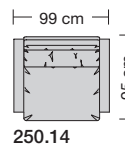

⑤ **Stahlrohrkonstruktion**
Das Prinzip der Bequemlichkeit® für die stufenlose Anpassung von Rückenlehne und Sitz.

Sitzhöhen

Sitzhöhe 43 cm
Sitzhöhe 46 cm durch Verlängerung des Seitenteils.
Sonderhöhen möglich

⑥ **Fussausführungen**
Wechselgleiter

Manhattan-LE24 hoch

Sitzhöhe 43 oder 46 cm bei der Bestellung unbedingt angeben.					
					
Breite	Sessel 91 cm	Sessel 99 cm	Sofa 2-sitzig 160 cm	Sofa 2 1/2-sitzig 177 cm	Sofa 3-sitzig 230 cm
Bestell-Nr.	250.12	250.14	250.22	250.25	250.32
Stoffgruppe	13				
	14				
	15				
	16				
	17				
	18				
	19				
	20				
Ledergruppe					
	Ledergruppe D				
(Leder 170)	Ledergruppe E				
	Ledergruppe F				
(Leder 190)	Ledergruppe G				
	Ledergruppe H				
(Leder 43)	Ledergruppe I				
(Leder 42)	Ledergruppe J				
(Leder 250)	Ledergruppe K				
(Leder 430/45)	Ledergruppe L				
(Leder 390)	Ledergruppe M				
(Leder 450)	Ledergruppe N				
(Leder 550)	Ledergruppe O				
	Ledergruppe P				
	Ledergruppe Q				
Stoffbedarf, ohne Rapport					
140 cm breit	5.10 m	5.40 m	8.50 m	9.05 m	11.90 m