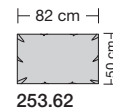

Manhattan-LE24 extra hoch

collection

Produktinformation

- ① **Nackenstütze**
  Kammerkissen mit Daunencharakter. Füllung Polyschaumstäbchen und hochwertige Vliesfasern.

- ② **Rückenkissen**
  Kammerkissen mit Daunencharakter. Füllung Polyschaumstäbchen und hochwertige Vliesfasern.

- ③ **Sitzkissen**
  Kammerkissen mit Daunencharakter. Füllung Erpo Selecta RG 80 (80% Stäbchen und 20% Vliesfasern).

- ④ **Unterfederung**
  Dauerelastische Gummigurtunterfederung mit Polyetherschaumauflage und Polyestervliesabdeckung.

- ⑤ **Stahlrohrkonstruktion**
  Das Prinzip der Bequemlichkeit für die stufenlose Anpassung von Rückenlehne und Sitz.

Sitzhöhen

Sitzhöhe 43 cm
Sitzhöhe 46 cm durch Verlängerung des Seitenteils.
Sonderhöhen möglich

- ⑥ **Fussausführungen**
  Wechselgleiter