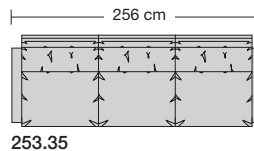

Manhattan-LE24 extra hoch

collection

Produktinformation

① **Nackensstütze**
Kammerkissen mit Daunencharakter. Füllung Polyschaumstäbchen und hochwertige Vliesfasern.

② **Rückenkissen**
Kammerkissen mit Daunencharakter. Füllung Polyschaumstäbchen und hochwertige Vliesfasern.

③ **Sitzkissen**
Kammerkissen mit Daunencharakter. Füllung Erpo Selecta RG 80 (80% Stäbchen und 20% Vliesfasern).

④ **Unterfederung**
Dauerelastische Gummigurtunterfederung mit Polyetherschaumauflage und Polyestervliesabdeckung.

⑤ **Stahlrohrkonstruktion**
Das Prinzip der Bequemlichkeit® für die stufenlose Anpassung von Rückenlehne und Sitz.

Sitzhöhen

Sitzhöhe 43 cm
Sitzhöhe 46 cm durch Verlängerung des Seitenteils.
Sonderhöhen möglich

⑥ **Fussausführungen**
Wechselgleiter