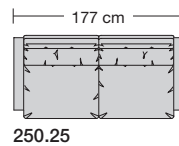

⑤ **Stahlrohrkonstruktion**
Das Prinzip der Bequemlichkeit® für die stufenlose Anpassung von Rückenlehne und Sitz.

Sitzhöhen

Sitzhöhe 43 cm
Sitzhöhe 46 cm durch Verlängerung des Seitenteils.
Sonderhöhen möglich

⑥ **Fussausführungen**
Wechselgleiter

Manhattan-LE24 hoch

Sitzhöhe 43 oder 46 cm bei der Bestellung unbedingt angeben.					
					
Breite	Sessel 91 cm	Sessel 99 cm	Sofa 2-sitzig 160 cm	Sofa 2 1/2-sitzig 177 cm	Sofa 3-sitzig 230 cm
Bestell-Nr.	250.12	250.14	250.22	250.25	250.32
Stoffgruppe	13				
	14				
	15				
	16				
	17				
	18				
	19				
	20				
Ledergruppe					
	Ledergruppe D				
(Leder 170)	Ledergruppe E				
	Ledergruppe F				
(Leder 190)	Ledergruppe G				
	Ledergruppe H				
(Leder 43)	Ledergruppe I				
(Leder 42)	Ledergruppe J				
(Leder 250)	Ledergruppe K				
(Leder 430/45)	Ledergruppe L				
(Leder 390)	Ledergruppe M				
(Leder 450)	Ledergruppe N				
(Leder 550)	Ledergruppe O				
	Ledergruppe P				
	Ledergruppe Q				
Stoffbedarf, ohne Rapport					
140 cm breit	5.10 m	5.40 m	8.50 m	9.05 m	11.90 m