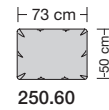

⑥ **Fussausführungen**
Wechselgleiter

Manhattan-LE24 hoch

Sitzhöhe 43 oder 46 cm bei der Bestellung unbedingt angeben.					
					
Breite	Sessel 91 cm	Sessel 99 cm	Sofa 2-sitzig 160 cm	Sofa 2 1/2-sitzig 177 cm	Sofa 3-sitzig 230 cm
Bestell-Nr.	250.12	250.14	250.22	250.25	250.32
Stoffgruppe	13				
	14				
	15				
	16				
	17				
	18				
	19				
	20				
Ledergruppe					
	Ledergruppe D				
(Leder 170)	Ledergruppe E				
	Ledergruppe F				
(Leder 190)	Ledergruppe G				
	Ledergruppe H				
(Leder 43)	Ledergruppe I				
(Leder 42)	Ledergruppe J				
(Leder 250)	Ledergruppe K				
(Leder 430/45)	Ledergruppe L				
(Leder 390)	Ledergruppe M				
(Leder 450)	Ledergruppe N				
(Leder 550)	Ledergruppe O				
	Ledergruppe P				
	Ledergruppe Q				
Stoffbedarf, ohne Rapport					
140 cm breit	5.10 m	5.40 m	8.50 m	9.05 m	11.90 m