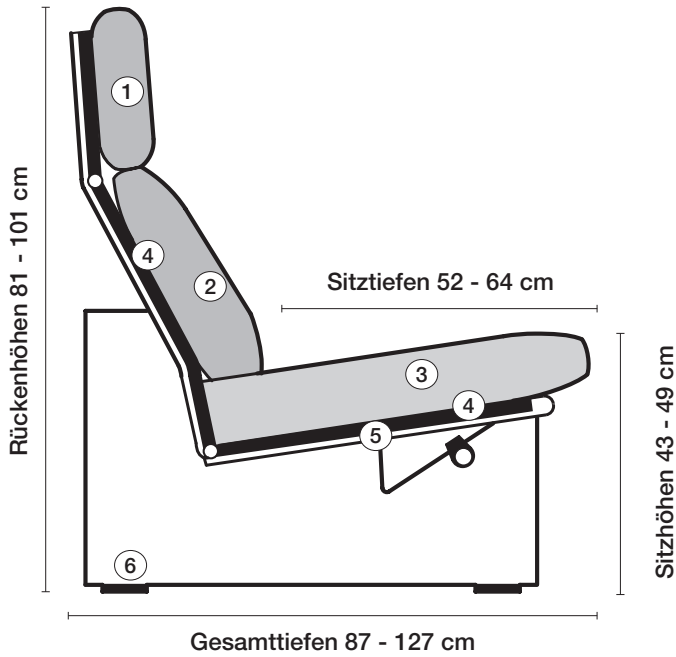

Manhattan-LE24 extra hoch

collection

Produktinformation

① **Nackensstütze**
Kammerkissen mit Daunencharakter. Füllung Polyschaumstäbchen und hochwertige Vliesfasern.

② **Rückenkissen**
Kammerkissen mit Daunencharakter. Füllung Polyschaumstäbchen und hochwertige Vliesfasern.

③ **Sitzkissen**
Kammerkissen mit Daunencharakter. Füllung Erpo Selecta RG 80 (80% Stäbchen und 20% Vliesfasern).

④ **Unterfederung**
Dauerelastische Gummigurtunterfederung mit Polyetherschaumauflage und Polyestervliesabdeckung.

⑤ **Stahlrohrkonstruktion**
Das Prinzip der Bequemlichkeit® für die stufenlose Anpassung von Rückenlehne und Sitz.

Sitzhöhen

Sitzhöhe 43 cm
Sitzhöhe 46 cm durch Verlängerung des Seitenteils.
Sonderhöhen möglich

⑥ **Fussausführungen**
Wechselgleiter