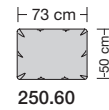

Manhattan-LE24 hoch

collection

Produktinformation

① **Nackenstütze**
Kammerkissen mit Daunencharakter. Füllung Polyschaumstäbchen und hochwertige Vliesfasern.

② **Rückenkissen**
Kammerkissen mit Daunencharakter. Füllung Polyschaumstäbchen und hochwertige Vliesfasern.

③ **Sitzkissen**
Kammerkissen mit Daunencharakter. Füllung Erpo Selecta RG 80 (80% Stäbchen und 20% Vliesfasern).

④ **Unterfederung**
Dauerelastische Gummigurtunterfederung mit Polyetherschaumauflage und Polyestervliesabdeckung.

⑤ **Stahlrohrkonstruktion**
Das Prinzip der Bequemlichkeit® für die stufenlose Anpassung von Rückenlehne und Sitz.

Sitzhöhen

Sitzhöhe 43 cm
Sitzhöhe 46 cm durch Verlängerung des Seitenteils.
Sonderhöhen möglich

⑥ **Fussausführungen**
Wechselgleiter