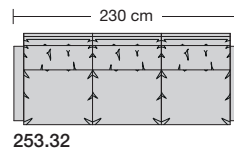

Manhattan-LE24 extra hoch

collection

Produktinformation

- ① **Nackenstütze**
  Kammerkissen mit Daunencharakter. Füllung Polyschaumstäbchen und hochwertige Vliesfasern.

- ② **Rückenkissen**
  Kammerkissen mit Daunencharakter. Füllung Polyschaumstäbchen und hochwertige Vliesfasern.

- ③ **Sitzkissen**
  Kammerkissen mit Daunencharakter. Füllung Erpo Selecta RG 80 (80% Stäbchen und 20% Vliesfasern).

- ④ **Unterfederung**
  Dauerelastische Gummigurtunterfederung mit Polyetherschaumauflage und Polyestervliesabdeckung.

- ⑤ **Stahlrohrkonstruktion**
  Das Prinzip der Bequemlichkeit für die stufenlose Anpassung von Rückenlehne und Sitz.

Sitzhöhen

Sitzhöhe 43 cm
Sitzhöhe 46 cm durch Verlängerung des Seitenteils.
Sonderhöhen möglich

- ⑥ **Fussausführungen**
  Wechselgleiter