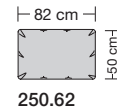

⑤ **Stahlrohrkonstruktion**
Das Prinzip der Bequemlichkeit für die stufenlose Anpassung von Rückenlehne und Sitz.

Sitzhöhen

Sitzhöhe 43 cm
Sitzhöhe 46 cm durch Verlängerung des Seitenteils.
Sonderhöhen möglich

⑥ **Fussaushörungen**
Wechselgleiter

Manhattan-LE24 hoch

Sitzhöhe 43 oder 46 cm bei der Bestellung unbedingt angeben.					
					
Breite	Sessel 91 cm	Sessel 99 cm	Sofa 2-sitzig 160 cm	Sofa 2 1/2-sitzig 177 cm	Sofa 3-sitzig 230 cm
Bestell-Nr.	250.12	250.14	250.22	250.25	250.32
Stoffgruppe	13				
	14				
	15				
	16				
	17				
	18				
	19				
	20				
Ledergruppe					
	Ledergruppe D				
(Leder 170)	Ledergruppe E				
	Ledergruppe F				
(Leder 190)	Ledergruppe G				
	Ledergruppe H				
(Leder 43)	Ledergruppe I				
(Leder 42)	Ledergruppe J				
(Leder 250)	Ledergruppe K				
(Leder 430/45)	Ledergruppe L				
(Leder 390)	Ledergruppe M				
(Leder 450)	Ledergruppe N				
(Leder 550)	Ledergruppe O				
	Ledergruppe P				
	Ledergruppe Q				
Preis bei Stoffzugabe					
Stoffbedarf, ohne Rapport					
140 cm breit	5.10 m	5.40 m	8.50 m	9.05 m	11.90 m