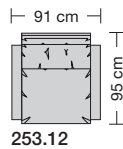

Sitzhöhen

Sitzhöhe 43 cm
Sitzhöhe 46 cm durch Verlängerung des Seitenteils.
Sonderhöhen möglich

⑥ **Fussausführungen**
Wechselgleiter

Manhattan-LE24 extra hoch

Sitzhöhe 43 oder 46 cm bei der Bestellung unbedingt angeben.						
						
Breite		Sessel 91 cm	Sessel 99 cm	Sofa 2-sitzig 160 cm	Sofa 2-sitzig 177 cm	Sofa 3-sitzig 230 cm
Bestell-Nr.		253.12	253.14	253.22	253.25	253.32
Stoffgruppe	13					
	14					
	15					
	16					
	17					
	18					
	19					
	20					
Ledergruppe						
	Ledergruppe D					
(Leder 170)	Ledergruppe E					
	Ledergruppe F					
(Leder 190)	Ledergruppe G					
	Ledergruppe H					
(Leder 43)	Ledergruppe I					
(Leder 42)	Ledergruppe J					
(Leder 250)	Ledergruppe K					
(Leder 430/45)	Ledergruppe L					
(Leder 390)	Ledergruppe M					
(Leder 450)	Ledergruppe N					
(Leder 550)	Ledergruppe O					
	Ledergruppe P					
	Ledergruppe Q					
Stoffbedarf, ohne Rapport						
140 cm breit		5.30 m	5.70 m	8.80 m	9.50 m	12.30 m