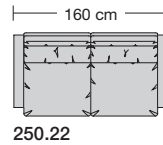

⑤ **Stahlrohrkonstruktion**
Das Prinzip der Bequemlichkeit für die stufenlose Anpassung von Rückenlehne und Sitz.

Sitzhöhen

Sitzhöhe 43 cm
Sitzhöhe 46 cm durch Verlängerung des Seitenteils.
Sonderhöhen möglich

⑥ **Fussaushörungen**
Wechselgleiter

Manhattan-LE24 hoch

Sitzhöhe 43 oder 46 cm bei der Bestellung unbedingt angeben.					
					
Breite	Sessel 91 cm	Sessel 99 cm	Sofa 2-sitzig 160 cm	Sofa 2 1/2-sitzig 177 cm	Sofa 3-sitzig 230 cm
Bestell-Nr.	250.12	250.14	250.22	250.25	250.32
Stoffgruppe	13				
	14				
	15				
	16				
	17				
	18				
	19				
	20				
Ledergruppe					
	Ledergruppe D				
(Leder 170)	Ledergruppe E				
	Ledergruppe F				
(Leder 190)	Ledergruppe G				
	Ledergruppe H				
(Leder 43)	Ledergruppe I				
(Leder 42)	Ledergruppe J				
(Leder 250)	Ledergruppe K				
(Leder 430/45)	Ledergruppe L				
(Leder 390)	Ledergruppe M				
(Leder 450)	Ledergruppe N				
(Leder 550)	Ledergruppe O				
	Ledergruppe P				
	Ledergruppe Q				
Preis bei Stoffzugabe					
Stoffbedarf, ohne Rapport					
140 cm breit	5.10 m	5.40 m	8.50 m	9.05 m	11.90 m