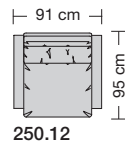

Manhattan-LE24 hoch

collection

Produktinformation

① **Nackenstütze**
Kammerkissen mit Daunencharakter. Füllung Polyschaumstäbchen und hochwertige Vliesfasern.

② **Rückenkissen**
Kammerkissen mit Daunencharakter. Füllung Polyschaumstäbchen und hochwertige Vliesfasern.

③ **Sitzkissen**
Kammerkissen mit Daunencharakter. Füllung Erpo Selecta RG 80 (80% Stäbchen und 20% Vliesfasern).

④ **Unterfederung**
Dauerelastische Gummigurtunterfederung mit Polyetherschaumauflage und Polyestervliesabdeckung.

⑤ **Stahlrohrkonstruktion**
Das Prinzip der Bequemlichkeit® für die stufenlose Anpassung von Rückenlehne und Sitz.

Sitzhöhen

Sitzhöhe 43 cm
Sitzhöhe 46 cm durch Verlängerung des Seitenteils.
Sonderhöhen möglich

⑥ **Fussausführungen**
Wechselgleiter