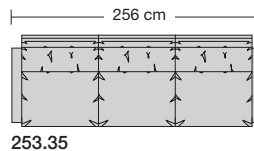

Sitzhöhen

Sitzhöhe 43 cm
Sitzhöhe 46 cm durch Verlängerung des Seitenteils.
Sonderhöhen möglich

⑥ **Fussausführungen**
Wechselgleiter

Manhattan-LE24 extra hoch

Sitzhöhe 43 oder 46 cm bei der Bestellung unbedingt angeben.						
						
Breite		Sessel 91 cm	Sessel 99 cm	Sofa 2-sitzig 160 cm	Sofa 2-sitzig 177 cm	Sofa 3-sitzig 230 cm
Bestell-Nr.		253.12	253.14	253.22	253.25	253.32
Stoffgruppe	13					
	14					
	15					
	16					
	17					
	18					
	19					
	20					
Ledergruppe						
	Ledergruppe D					
(Leder 170)	Ledergruppe E					
	Ledergruppe F					
(Leder 190)	Ledergruppe G					
	Ledergruppe H					
(Leder 43)	Ledergruppe I					
(Leder 42)	Ledergruppe J					
(Leder 250)	Ledergruppe K					
(Leder 430/45)	Ledergruppe L					
(Leder 390)	Ledergruppe M					
(Leder 450)	Ledergruppe N					
(Leder 550)	Ledergruppe O					
	Ledergruppe P					
	Ledergruppe Q					
Stoffbedarf, ohne Rapport						
140 cm breit		5.30 m	5.70 m	8.80 m	9.50 m	12.30 m