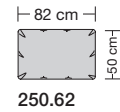

⑤ **Stahlrohrkonstruktion**
Das Prinzip der Bequemlichkeit® für die stufenlose Anpassung von Rückenlehne und Sitz.

Sitzhöhen

Sitzhöhe 43 cm
Sitzhöhe 46 cm durch Verlängerung des Seitenteils.
Sonderhöhen möglich

⑥ **Fussausführungen**
Wechselgleiter

Manhattan-LE24 hoch

Sitzhöhe 43 oder 46 cm bei der Bestellung unbedingt angeben.					
					
Breite	Sessel 91 cm	Sessel 99 cm	Sofa 2-sitzig 160 cm	Sofa 2 1/2-sitzig 177 cm	Sofa 3-sitzig 230 cm
Bestell-Nr.	250.12	250.14	250.22	250.25	250.32
Stoffgruppe	13				
	14				
	15				
	16				
	17				
	18				
	19				
	20				
Ledergruppe					
	Ledergruppe D				
(Leder 170)	Ledergruppe E				
	Ledergruppe F				
(Leder 190)	Ledergruppe G				
	Ledergruppe H				
(Leder 43)	Ledergruppe I				
(Leder 42)	Ledergruppe J				
(Leder 250)	Ledergruppe K				
(Leder 430/45)	Ledergruppe L				
(Leder 390)	Ledergruppe M				
(Leder 450)	Ledergruppe N				
(Leder 550)	Ledergruppe O				
	Ledergruppe P				
	Ledergruppe Q				
Stoffbedarf, ohne Rapport					
140 cm breit	5.10 m	5.40 m	8.50 m	9.05 m	11.90 m