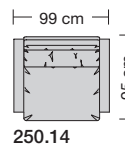

Manhattan-LE24 hoch

collection

Produktinformation

① **Nackenstütze**
Kammerkissen mit Daunencharakter. Füllung Polyschaumstäbchen und hochwertige Vliesfasern.

② **Rückenkissen**
Kammerkissen mit Daunencharakter. Füllung Polyschaumstäbchen und hochwertige Vliesfasern.

③ **Sitzkissen**
Kammerkissen mit Daunencharakter. Füllung Erpo Selecta RG 80 (80% Stäbchen und 20% Vliesfasern).

④ **Unterfederung**
Dauerelastische Gummigurtunterfederung mit Polyetherschaumauflage und Polyestervliesabdeckung.

⑤ **Stahlrohrkonstruktion**
Das Prinzip der Bequemlichkeit® für die stufenlose Anpassung von Rückenlehne und Sitz.

Sitzhöhen

Sitzhöhe 43 cm
Sitzhöhe 46 cm durch Verlängerung des Seitenteils.
Sonderhöhen möglich

⑥ **Fussausführungen**
Wechselgleiter