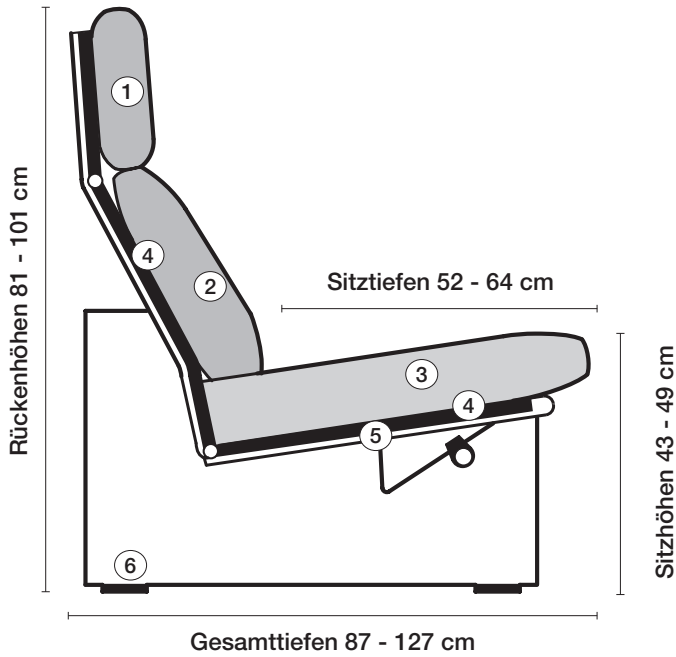

Manhattan-LE24 extra hoch

collection

Produktinformation

① **Nackenstütze**
Kammerkissen mit Daunencharakter. Füllung Polyschaumstäbchen und hochwertige Vliesfasern.

② **Rückenkissen**
Kammerkissen mit Daunencharakter. Füllung Polyschaumstäbchen und hochwertige Vliesfasern.

③ **Sitzkissen**
Kammerkissen mit Daunencharakter. Füllung Erpo Selecta RG 80 (80% Stäbchen und 20% Vliesfasern).

④ **Unterfederung**
Dauerelastische Gummigurtunterfederung mit Polyetherschaumauflage und Polyestervliesabdeckung.

⑤ **Stahlrohrkonstruktion**
Das Prinzip der Bequemlichkeit® für die stufenlose Anpassung von Rückenlehne und Sitz.

Sitzhöhen

Sitzhöhe 43 cm
Sitzhöhe 46 cm durch Verlängerung des Seitenteils.
Sonderhöhen möglich

⑥ **Fussausführungen**
Wechselgleiter