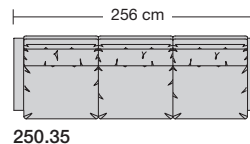

⑤ **Stahlrohrkonstruktion**
Das Prinzip der Bequemlichkeit für die stufenlose Anpassung von Rückenlehne und Sitz.

Sitzhöhen

Sitzhöhe 43 cm
Sitzhöhe 46 cm durch Verlängerung des Seitenteils.
Sonderhöhen möglich

⑥ **Fussaushörungen**
Wechselgleiter

Manhattan-LE24 hoch

Sitzhöhe 43 oder 46 cm bei der Bestellung unbedingt angeben.					
					
Breite	Sessel 91 cm	Sessel 99 cm	Sofa 2-sitzig 160 cm	Sofa 2 1/2-sitzig 177 cm	Sofa 3-sitzig 230 cm
Bestell-Nr.	250.12	250.14	250.22	250.25	250.32
Stoffgruppe	13				
	14				
	15				
	16				
	17				
	18				
	19				
	20				
Ledergruppe					
	Ledergruppe D				
(Leder 170)	Ledergruppe E				
	Ledergruppe F				
(Leder 190)	Ledergruppe G				
	Ledergruppe H				
(Leder 43)	Ledergruppe I				
(Leder 42)	Ledergruppe J				
(Leder 250)	Ledergruppe K				
(Leder 430/45)	Ledergruppe L				
(Leder 390)	Ledergruppe M				
(Leder 450)	Ledergruppe N				
(Leder 550)	Ledergruppe O				
	Ledergruppe P				
	Ledergruppe Q				
Preis bei Stoffzugabe					
Stoffbedarf, ohne Rapport					
140 cm breit	5.10 m	5.40 m	8.50 m	9.05 m	11.90 m