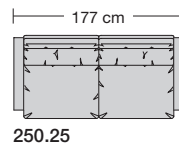

⑤ **Stahlrohrkonstruktion**
Das Prinzip der Bequemlichkeit für die stufenlose Anpassung von Rückenlehne und Sitz.

Sitzhöhen

Sitzhöhe 43 cm
Sitzhöhe 46 cm durch Verlängerung des Seitenteils.
Sonderhöhen möglich

⑥ **Fussaushörungen**
Wechselgleiter

Manhattan-LE24 hoch

Sitzhöhe 43 oder 46 cm bei der Bestellung unbedingt angeben.					
					
Breite	Sessel 91 cm	Sessel 99 cm	Sofa 2-sitzig 160 cm	Sofa 2 1/2-sitzig 177 cm	Sofa 3-sitzig 230 cm
Bestell-Nr.	250.12	250.14	250.22	250.25	250.32
Stoffgruppe	13				
	14				
	15				
	16				
	17				
	18				
	19				
	20				
Ledergruppe					
	Ledergruppe D				
(Leder 170)	Ledergruppe E				
	Ledergruppe F				
(Leder 190)	Ledergruppe G				
	Ledergruppe H				
(Leder 43)	Ledergruppe I				
(Leder 42)	Ledergruppe J				
(Leder 250)	Ledergruppe K				
(Leder 430/45)	Ledergruppe L				
(Leder 390)	Ledergruppe M				
(Leder 450)	Ledergruppe N				
(Leder 550)	Ledergruppe O				
	Ledergruppe P				
	Ledergruppe Q				
Preis bei Stoffzugabe					
Stoffbedarf, ohne Rapport					
140 cm breit	5.10 m	5.40 m	8.50 m	9.05 m	11.90 m