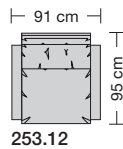

### Sitzhöhen

Sitzhöhe 43 cm  
Sitzhöhe 46 cm durch Verlängerung des Seitenteils.  
Sonderhöhen möglich

⑥ **Fussausführungen**  
Wechselgleiter