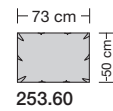

### Sitzhöhen

Sitzhöhe 43 cm  
Sitzhöhe 46 cm durch Verlängerung des Seitenteils.  
Sonderhöhen möglich

⑥ **Fussausführungen**  
Wechselgleiter