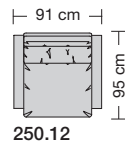

⑤ **Stahlrohrkonstruktion**
Das Prinzip der Bequemlichkeit für die stufenlose Anpassung von Rückenlehne und Sitz.

Sitzhöhen

Sitzhöhe 43 cm
Sitzhöhe 46 cm durch Verlängerung des Seitenteils.
Sonderhöhen möglich

⑥ **Fussaushörungen**
Wechselgleiter

Manhattan-LE24 hoch

Sitzhöhe 43 oder 46 cm bei der Bestellung unbedingt angeben.					
					
Breite	Sessel 91 cm	Sessel 99 cm	Sofa 2-sitzig 160 cm	Sofa 2 1/2-sitzig 177 cm	Sofa 3-sitzig 230 cm
Bestell-Nr.	250.12	250.14	250.22	250.25	250.32
Stoffgruppe	13				
	14				
	15				
	16				
	17				
	18				
	19				
	20				
Ledergruppe					
	Ledergruppe D				
(Leder 170)	Ledergruppe E				
	Ledergruppe F				
(Leder 190)	Ledergruppe G				
	Ledergruppe H				
(Leder 43)	Ledergruppe I				
(Leder 42)	Ledergruppe J				
(Leder 250)	Ledergruppe K				
(Leder 430/45)	Ledergruppe L				
(Leder 390)	Ledergruppe M				
(Leder 450)	Ledergruppe N				
(Leder 550)	Ledergruppe O				
	Ledergruppe P				
	Ledergruppe Q				
Preis bei Stoffzugabe					
Stoffbedarf, ohne Rapport					
140 cm breit	5.10 m	5.40 m	8.50 m	9.05 m	11.90 m