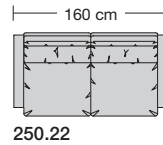

⑤ **Stahlrohrkonstruktion**
Das Prinzip der Bequemlichkeit® für die stufenlose Anpassung von Rückenlehne und Sitz.

Sitzhöhen

Sitzhöhe 43 cm
Sitzhöhe 46 cm durch Verlängerung des Seitenteils.
Sonderhöhen möglich

⑥ **Fussausführungen**
Wechselgleiter

Manhattan-LE24 hoch

Sitzhöhe 43 oder 46 cm bei der Bestellung unbedingt angeben.					
					
Breite	Sessel 91 cm	Sessel 99 cm	Sofa 2-sitzig 160 cm	Sofa 2 1/2-sitzig 177 cm	Sofa 3-sitzig 230 cm
Bestell-Nr.	250.12	250.14	250.22	250.25	250.32
Stoffgruppe	13				
	14				
	15				
	16				
	17				
	18				
	19				
	20				
Ledergruppe					
	Ledergruppe D				
(Leder 170)	Ledergruppe E				
	Ledergruppe F				
(Leder 190)	Ledergruppe G				
	Ledergruppe H				
(Leder 43)	Ledergruppe I				
(Leder 42)	Ledergruppe J				
(Leder 250)	Ledergruppe K				
(Leder 430/45)	Ledergruppe L				
(Leder 390)	Ledergruppe M				
(Leder 450)	Ledergruppe N				
(Leder 550)	Ledergruppe O				
	Ledergruppe P				
	Ledergruppe Q				
Stoffbedarf, ohne Rapport					
140 cm breit	5.10 m	5.40 m	8.50 m	9.05 m	11.90 m