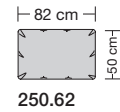

Manhattan-LE24 hoch

collection

Produktinformation

① **Nackenstütze**
Kammerkissen mit Daunencharakter. Füllung Polyschaumstäbchen und hochwertige Vliesfasern.

② **Rückenkissen**
Kammerkissen mit Daunencharakter. Füllung Polyschaumstäbchen und hochwertige Vliesfasern.

③ **Sitzkissen**
Kammerkissen mit Daunencharakter. Füllung Erpo Selecta RG 80 (80% Stäbchen und 20% Vliesfasern).

④ **Unterfederung**
Dauerelastische Gummigurtunterfederung mit Polyetherschaumauflage und Polyestervliesabdeckung.

⑤ **Stahlrohrkonstruktion**
Das Prinzip der Bequemlichkeit® für die stufenlose Anpassung von Rückenlehne und Sitz.

Sitzhöhen

Sitzhöhe 43 cm
Sitzhöhe 46 cm durch Verlängerung des Seitenteils.
Sonderhöhen möglich

⑥ **Fussausführungen**
Wechselgleiter