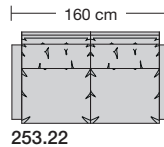

### Sitzhöhen

Sitzhöhe 43 cm  
Sitzhöhe 46 cm durch Verlängerung des Seitenteils.  
Sonderhöhen möglich

⑥ **Fussausführungen**  
Wechselgleiter