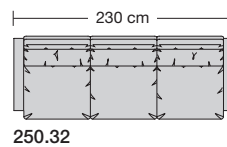

Manhattan-LE24 hoch

collection

Produktinformation

① **Nackenstütze**
Kammerkissen mit Daunencharakter. Füllung Polyschaumstäbchen und hochwertige Vliesfasern.

② **Rückenkissen**
Kammerkissen mit Daunencharakter. Füllung Polyschaumstäbchen und hochwertige Vliesfasern.

③ **Sitzkissen**
Kammerkissen mit Daunencharakter. Füllung Erpo Selecta RG 80 (80% Stäbchen und 20% Vliesfasern).

④ **Unterfederung**
Dauerelastische Gummigurtunterfederung mit Polyetherschaumauflage und Polyestervliesabdeckung.

⑤ **Stahlrohrkonstruktion**
Das Prinzip der Bequemlichkeit® für die stufenlose Anpassung von Rückenlehne und Sitz.

Sitzhöhen

Sitzhöhe 43 cm
Sitzhöhe 46 cm durch Verlängerung des Seitenteils.
Sonderhöhen möglich

⑥ **Fussausführungen**
Wechselgleiter