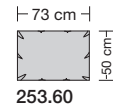

Manhattan-LE24 extra hoch

collection

Produktinformation

- ① **Nackenstütze**
  Kammerkissen mit Daunencharakter. Füllung Polyschaumstäbchen und hochwertige Vliesfasern.

- ② **Rückenkissen**
  Kammerkissen mit Daunencharakter. Füllung Polyschaumstäbchen und hochwertige Vliesfasern.

- ③ **Sitzkissen**
  Kammerkissen mit Daunencharakter. Füllung Erpo Selecta RG 80 (80% Stäbchen und 20% Vliesfasern).

- ④ **Unterfederung**
  Dauerelastische Gummigurtunterfederung mit Polyetherschaumauflage und Polyestervliesabdeckung.

- ⑤ **Stahlrohrkonstruktion**
  Das Prinzip der Bequemlichkeit für die stufenlose Anpassung von Rückenlehne und Sitz.

Sitzhöhen

Sitzhöhe 43 cm
Sitzhöhe 46 cm durch Verlängerung des Seitenteils.
Sonderhöhen möglich

- ⑥ **Fussausführungen**
  Wechselgleiter