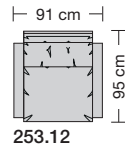

Sitzhöhen

Sitzhöhe 43 cm
Sitzhöhe 46 cm durch Verlängerung des Seitenteils.
Sonderhöhen möglich

- ⑥ **Fussausführungen**
Wechselgleiter

Manhattan-LE24 extra hoch

Sitzhöhe 43 oder 46 cm bei der Bestellung unbedingt angeben.					
					
Breite	Sessel 91 cm	Sessel 99 cm	Sofa 2-sitzig 160 cm	Sofa 2-sitzig 177 cm	Sofa 3-sitzig 230 cm
Bestell-Nr.	253.12	253.14	253.22	253.25	253.32
Stoffgruppe	13				
	14				
	15				
	16				
	17				
	18				
	19				
	20				
Ledergruppe					
	Ledergruppe D				
(Leder 170)	Ledergruppe E				
	Ledergruppe F				
(Leder 190)	Ledergruppe G				
	Ledergruppe H				
(Leder 43)	Ledergruppe I				
(Leder 42)	Ledergruppe J				
(Leder 250)	Ledergruppe K				
(Leder 430/45)	Ledergruppe L				
(Leder 390)	Ledergruppe M				
(Leder 450)	Ledergruppe N				
(Leder 550)	Ledergruppe O				
	Ledergruppe P				
	Ledergruppe Q				
Preis bei Stoffzugabe					
Stoffbedarf, ohne Rapport					
140 cm breit	5.30 m	5.70 m	8.80 m	9.50 m	12.30 m