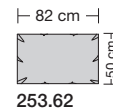

Manhattan-LE24 extra hoch

collection

Produktinformation

① **Nackenstütze**
Kammerkissen mit Daunencharakter. Füllung Polyschaumstäbchen und hochwertige Vliesfasern.

② **Rückenkissen**
Kammerkissen mit Daunencharakter. Füllung Polyschaumstäbchen und hochwertige Vliesfasern.

③ **Sitzkissen**
Kammerkissen mit Daunencharakter. Füllung Erpo Selecta RG 80 (80% Stäbchen und 20% Vliesfasern).

④ **Unterfederung**
Dauerelastische Gummigurtunterfederung mit Polyetherschaumauflage und Polyestervliesabdeckung.

⑤ **Stahlrohrkonstruktion**
Das Prinzip der Bequemlichkeit® für die stufenlose Anpassung von Rückenlehne und Sitz.

Sitzhöhen

Sitzhöhe 43 cm
Sitzhöhe 46 cm durch Verlängerung des Seitenteils.
Sonderhöhen möglich

⑥ **Fussausführungen**
Wechselgleiter