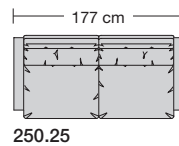

Manhattan-LE24 hoch

collection

Produktinformation

① **Nackenstütze**
Kammerkissen mit Daunencharakter. Füllung Polyschaumstäbchen und hochwertige Vliesfasern.

② **Rückenkissen**
Kammerkissen mit Daunencharakter. Füllung Polyschaumstäbchen und hochwertige Vliesfasern.

③ **Sitzkissen**
Kammerkissen mit Daunencharakter. Füllung Erpo Selecta RG 80 (80% Stäbchen und 20% Vliesfasern).

④ **Unterfederung**
Dauerelastische Gummigurtunterfederung mit Polyetherschaumauflage und Polyestervliesabdeckung.

⑤ **Stahlrohrkonstruktion**
Das Prinzip der Bequemlichkeit® für die stufenlose Anpassung von Rückenlehne und Sitz.

Sitzhöhen

Sitzhöhe 43 cm
Sitzhöhe 46 cm durch Verlängerung des Seitenteils.
Sonderhöhen möglich

⑥ **Fussausführungen**
Wechselgleiter