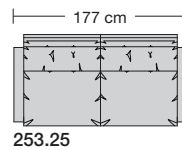

Sitzhöhen

Sitzhöhe 43 cm
Sitzhöhe 46 cm durch Verlängerung des Seitenteils.
Sonderhöhen möglich

- ⑥ **Fussausführungen**
Wechselgleiter

Manhattan-LE24 extra hoch

Sitzhöhe 43 oder 46 cm bei der Bestellung unbedingt angeben.					
					
Breite	Sessel 91 cm	Sessel 99 cm	Sofa 2-sitzig 160 cm	Sofa 2-sitzig 177 cm	Sofa 3-sitzig 230 cm
Bestell-Nr.	253.12	253.14	253.22	253.25	253.32
Stoffgruppe	13				
	14				
	15				
	16				
	17				
	18				
	19				
	20				
Ledergruppe					
	Ledergruppe D				
(Leder 170)	Ledergruppe E				
	Ledergruppe F				
(Leder 190)	Ledergruppe G				
	Ledergruppe H				
(Leder 43)	Ledergruppe I				
(Leder 42)	Ledergruppe J				
(Leder 250)	Ledergruppe K				
(Leder 430/45)	Ledergruppe L				
(Leder 390)	Ledergruppe M				
(Leder 450)	Ledergruppe N				
(Leder 550)	Ledergruppe O				
	Ledergruppe P				
	Ledergruppe Q				
Preis bei Stoffzugabe					
Stoffbedarf, ohne Rapport					
140 cm breit	5.30 m	5.70 m	8.80 m	9.50 m	12.30 m