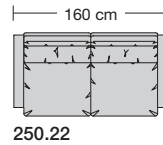

Manhattan-LE24 hoch

collection

Produktinformation

① **Nackenstütze**
Kammerkissen mit Daunencharakter. Füllung Polyschaumstäbchen und hochwertige Vliesfasern.

② **Rückenkissen**
Kammerkissen mit Daunencharakter. Füllung Polyschaumstäbchen und hochwertige Vliesfasern.

③ **Sitzkissen**
Kammerkissen mit Daunencharakter. Füllung Erpo Selecta RG 80 (80% Stäbchen und 20% Vliesfasern).

④ **Unterfederung**
Dauerelastische Gummigurtunterfederung mit Polyetherschaumauflage und Polyestervliesabdeckung.

⑤ **Stahlrohrkonstruktion**
Das Prinzip der Bequemlichkeit® für die stufenlose Anpassung von Rückenlehne und Sitz.

Sitzhöhen

Sitzhöhe 43 cm
Sitzhöhe 46 cm durch Verlängerung des Seitenteils.
Sonderhöhen möglich

⑥ **Fussausführungen**
Wechselgleiter