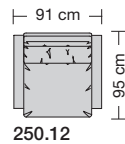

### Sitzhöhen

Sitzhöhe 43 cm  
Sitzhöhe 46 cm durch Verlängerung des Seitenteils.  
Sonderhöhen möglich

⑥ **Fussausführungen**  
Wechselgleiter