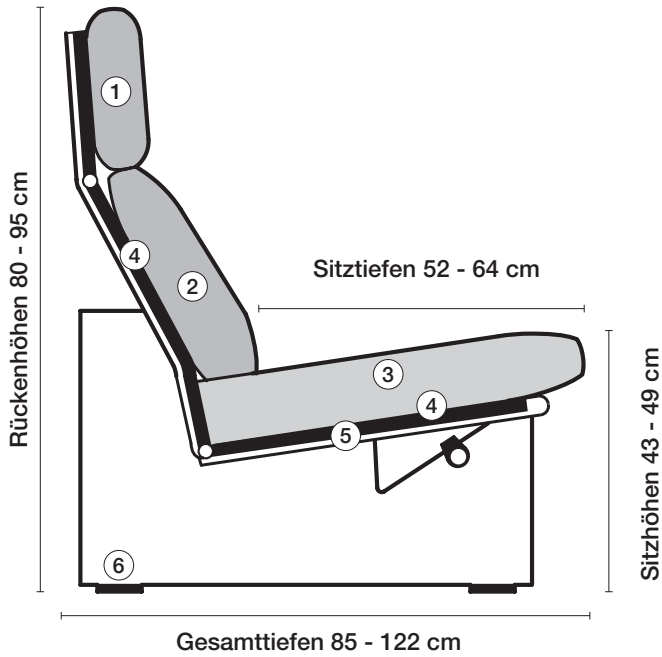

Manhattan-LE24 hoch

collection

Produktinformation

① **Nackenstütze**
Kammerkissen mit Daunencharakter. Füllung Polyschaumstäbchen und hochwertige Vliesfasern.

② **Rückenkissen**
Kammerkissen mit Daunencharakter. Füllung Polyschaumstäbchen und hochwertige Vliesfasern.

③ **Sitzkissen**
Kammerkissen mit Daunencharakter. Füllung Erpo Selecta RG 80 (80% Stäbchen und 20% Vliesfasern).

④ **Unterfederung**
Dauerelastische Gummigurtunterfederung mit Polyetherschaumauflage und Polyestervliesabdeckung.

⑤ **Stahlrohrkonstruktion**
Das Prinzip der Bequemlichkeit® für die stufenlose Anpassung von Rückenlehne und Sitz.

Sitzhöhen

Sitzhöhe 43 cm
Sitzhöhe 46 cm durch Verlängerung des Seitenteils.
Sonderhöhen möglich

⑥ **Fussausführungen**
Wechselgleiter