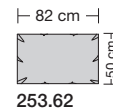

### Sitzhöhen

Sitzhöhe 43 cm  
Sitzhöhe 46 cm durch Verlängerung des Seitenteils.  
Sonderhöhen möglich

⑥ **Fussausführungen**  
Wechselgleiter