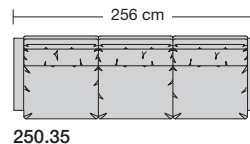

Manhattan-LE24 hoch

collection

Produktinformation

① **Nackenstütze**
Kammerkissen mit Daunencharakter. Füllung Polyschaumstäbchen und hochwertige Vliesfasern.

② **Rückenkissen**
Kammerkissen mit Daunencharakter. Füllung Polyschaumstäbchen und hochwertige Vliesfasern.

③ **Sitzkissen**
Kammerkissen mit Daunencharakter. Füllung Erpo Selecta RG 80 (80% Stäbchen und 20% Vliesfasern).

④ **Unterfederung**
Dauerelastische Gummigurtunterfederung mit Polyetherschaumauflage und Polyestervliesabdeckung.

⑤ **Stahlrohrkonstruktion**
Das Prinzip der Bequemlichkeit® für die stufenlose Anpassung von Rückenlehne und Sitz.

Sitzhöhen

Sitzhöhe 43 cm
Sitzhöhe 46 cm durch Verlängerung des Seitenteils.
Sonderhöhen möglich

⑥ **Fussausführungen**
Wechselgleiter