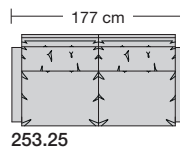

### Sitzhöhen

Sitzhöhe 43 cm  
Sitzhöhe 46 cm durch Verlängerung des Seitenteils.  
Sonderhöhen möglich

⑥ **Fussausführungen**  
Wechselgleiter