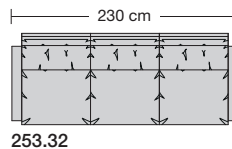

Manhattan-LE24 extra hoch

collection

Produktinformation

① **Nackensstütze**
Kammerkissen mit Daunencharakter. Füllung Polyschaumstäbchen und hochwertige Vliesfasern.

② **Rückenkissen**
Kammerkissen mit Daunencharakter. Füllung Polyschaumstäbchen und hochwertige Vliesfasern.

③ **Sitzkissen**
Kammerkissen mit Daunencharakter. Füllung Erpo Selecta RG 80 (80% Stäbchen und 20% Vliesfasern).

④ **Unterfederung**
Dauerelastische Gummigurtunterfederung mit Polyetherschaumauflage und Polyestervliesabdeckung.

⑤ **Stahlrohrkonstruktion**
Das Prinzip der Bequemlichkeit® für die stufenlose Anpassung von Rückenlehne und Sitz.

Sitzhöhen

Sitzhöhe 43 cm
Sitzhöhe 46 cm durch Verlängerung des Seitenteils.
Sonderhöhen möglich

⑥ **Fussausführungen**
Wechselgleiter