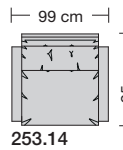

Sitzhöhen

Sitzhöhe 43 cm
Sitzhöhe 46 cm durch Verlängerung des Seitenteils.
Sonderhöhen möglich

⑥ **Fussausführungen**
Wechselgleiter

Manhattan-LE24 extra hoch

Sitzhöhe 43 oder 46 cm bei der Bestellung unbedingt angeben.						
						
Breite		Sessel 91 cm	Sessel 99 cm	Sofa 2-sitzig 160 cm	Sofa 2-sitzig 177 cm	Sofa 3-sitzig 230 cm
Bestell-Nr.		253.12	253.14	253.22	253.25	253.32
Stoffgruppe	13					
	14					
	15					
	16					
	17					
	18					
	19					
	20					
Ledergruppe						
	Ledergruppe D					
(Leder 170)	Ledergruppe E					
	Ledergruppe F					
(Leder 190)	Ledergruppe G					
	Ledergruppe H					
(Leder 43)	Ledergruppe I					
(Leder 42)	Ledergruppe J					
(Leder 250)	Ledergruppe K					
(Leder 430/45)	Ledergruppe L					
(Leder 390)	Ledergruppe M					
(Leder 450)	Ledergruppe N					
(Leder 550)	Ledergruppe O					
	Ledergruppe P					
	Ledergruppe Q					
Stoffbedarf, ohne Rapport						
140 cm breit		5.30 m	5.70 m	8.80 m	9.50 m	12.30 m