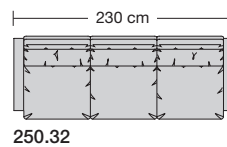

⑤ **Stahlrohrkonstruktion**
Das Prinzip der Bequemlichkeit® für die stufenlose Anpassung von Rückenlehne und Sitz.

Sitzhöhen

Sitzhöhe 43 cm
Sitzhöhe 46 cm durch Verlängerung des Seitenteils.
Sonderhöhen möglich

⑥ **Fussausführungen**
Wechselgleiter

Manhattan-LE24 hoch

Sitzhöhe 43 oder 46 cm bei der Bestellung unbedingt angeben.					
					
Breite	Sessel 91 cm	Sessel 99 cm	Sofa 2-sitzig 160 cm	Sofa 2 1/2-sitzig 177 cm	Sofa 3-sitzig 230 cm
Bestell-Nr.	250.12	250.14	250.22	250.25	250.32
Stoffgruppe	13				
	14				
	15				
	16				
	17				
	18				
	19				
	20				
Ledergruppe					
	Ledergruppe D				
(Leder 170)	Ledergruppe E				
	Ledergruppe F				
(Leder 190)	Ledergruppe G				
	Ledergruppe H				
(Leder 43)	Ledergruppe I				
(Leder 42)	Ledergruppe J				
(Leder 250)	Ledergruppe K				
(Leder 430/45)	Ledergruppe L				
(Leder 390)	Ledergruppe M				
(Leder 450)	Ledergruppe N				
(Leder 550)	Ledergruppe O				
	Ledergruppe P				
	Ledergruppe Q				
Stoffbedarf, ohne Rapport					
140 cm breit	5.10 m	5.40 m	8.50 m	9.05 m	11.90 m