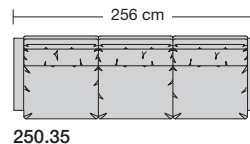

⑤ **Stahlrohrkonstruktion**
Das Prinzip der Bequemlichkeit® für die stufenlose Anpassung von Rückenlehne und Sitz.

Sitzhöhen

Sitzhöhe 43 cm
Sitzhöhe 46 cm durch Verlängerung des Seitenteils.
Sonderhöhen möglich

⑥ **Fussausführungen**
Wechselgleiter

Manhattan-LE24 hoch

Sitzhöhe 43 oder 46 cm bei der Bestellung unbedingt angeben.					
					
Breite	Sessel 91 cm	Sessel 99 cm	Sofa 2-sitzig 160 cm	Sofa 2 1/2-sitzig 177 cm	Sofa 3-sitzig 230 cm
Bestell-Nr.	250.12	250.14	250.22	250.25	250.32
Stoffgruppe	13				
	14				
	15				
	16				
	17				
	18				
	19				
	20				
Ledergruppe					
	Ledergruppe D				
(Leder 170)	Ledergruppe E				
	Ledergruppe F				
(Leder 190)	Ledergruppe G				
	Ledergruppe H				
(Leder 43)	Ledergruppe I				
(Leder 42)	Ledergruppe J				
(Leder 250)	Ledergruppe K				
(Leder 430/45)	Ledergruppe L				
(Leder 390)	Ledergruppe M				
(Leder 450)	Ledergruppe N				
(Leder 550)	Ledergruppe O				
	Ledergruppe P				
	Ledergruppe Q				
Stoffbedarf, ohne Rapport					
140 cm breit	5.10 m	5.40 m	8.50 m	9.05 m	11.90 m