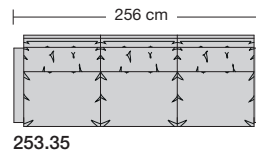

Sitzhöhen

Sitzhöhe 43 cm
Sitzhöhe 46 cm durch Verlängerung des Seitenteils.
Sonderhöhen möglich

- ⑥ **Fussausführungen**
Wechselgleiter

Manhattan-LE24 extra hoch

Sitzhöhe 43 oder 46 cm bei der Bestellung unbedingt angeben.					
					
Breite	Sessel 91 cm	Sessel 99 cm	Sofa 2-sitzig 160 cm	Sofa 2-sitzig 177 cm	Sofa 3-sitzig 230 cm
Bestell-Nr.	253.12	253.14	253.22	253.25	253.32
Stoffgruppe	13				
	14				
	15				
	16				
	17				
	18				
	19				
	20				
Ledergruppe					
	Ledergruppe D				
(Leder 170)	Ledergruppe E				
	Ledergruppe F				
(Leder 190)	Ledergruppe G				
	Ledergruppe H				
(Leder 43)	Ledergruppe I				
(Leder 42)	Ledergruppe J				
(Leder 250)	Ledergruppe K				
(Leder 430/45)	Ledergruppe L				
(Leder 390)	Ledergruppe M				
(Leder 450)	Ledergruppe N				
(Leder 550)	Ledergruppe O				
	Ledergruppe P				
	Ledergruppe Q				
Preis bei Stoffzugabe					
Stoffbedarf, ohne Rapport					
140 cm breit	5.30 m	5.70 m	8.80 m	9.50 m	12.30 m