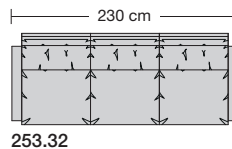

Sitzhöhen

Sitzhöhe 43 cm
Sitzhöhe 46 cm durch Verlängerung des Seitenteils.
Sonderhöhen möglich

⑥ **Fussausführungen**
Wechselgleiter

Manhattan-LE24 extra hoch

Sitzhöhe 43 oder 46 cm bei der Bestellung unbedingt angeben.						
						
Breite		Sessel 91 cm	Sessel 99 cm	Sofa 2-sitzig 160 cm	Sofa 2-sitzig 177 cm	Sofa 3-sitzig 230 cm
Bestell-Nr.		253.12	253.14	253.22	253.25	253.32
Stoffgruppe	13					
	14					
	15					
	16					
	17					
	18					
	19					
	20					
Ledergruppe						
	Ledergruppe D					
(Leder 170)	Ledergruppe E					
	Ledergruppe F					
(Leder 190)	Ledergruppe G					
	Ledergruppe H					
(Leder 43)	Ledergruppe I					
(Leder 42)	Ledergruppe J					
(Leder 250)	Ledergruppe K					
(Leder 430/45)	Ledergruppe L					
(Leder 390)	Ledergruppe M					
(Leder 450)	Ledergruppe N					
(Leder 550)	Ledergruppe O					
	Ledergruppe P					
	Ledergruppe Q					
Stoffbedarf, ohne Rapport						
140 cm breit		5.30 m	5.70 m	8.80 m	9.50 m	12.30 m