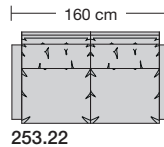

Sitzhöhen

Sitzhöhe 43 cm
Sitzhöhe 46 cm durch Verlängerung des Seitenteils.
Sonderhöhen möglich

⑥ **Fussausführungen**
Wechselgleiter

Manhattan-LE24 extra hoch

Sitzhöhe 43 oder 46 cm bei der Bestellung unbedingt angeben.						
						
Breite		Sessel 91 cm	Sessel 99 cm	Sofa 2-sitzig 160 cm	Sofa 2-sitzig 177 cm	Sofa 3-sitzig 230 cm
Bestell-Nr.		253.12	253.14	253.22	253.25	253.32
Stoffgruppe	13					
	14					
	15					
	16					
	17					
	18					
	19					
	20					
Ledergruppe						
	Ledergruppe D					
(Leder 170)	Ledergruppe E					
	Ledergruppe F					
(Leder 190)	Ledergruppe G					
	Ledergruppe H					
(Leder 43)	Ledergruppe I					
(Leder 42)	Ledergruppe J					
(Leder 250)	Ledergruppe K					
(Leder 430/45)	Ledergruppe L					
(Leder 390)	Ledergruppe M					
(Leder 450)	Ledergruppe N					
(Leder 550)	Ledergruppe O					
	Ledergruppe P					
	Ledergruppe Q					
Stoffbedarf, ohne Rapport						
140 cm breit		5.30 m	5.70 m	8.80 m	9.50 m	12.30 m