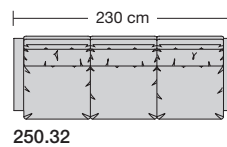

⑤ **Stahlrohrkonstruktion**
Das Prinzip der Bequemlichkeit für die stufenlose Anpassung von Rückenlehne und Sitz.

Sitzhöhen

Sitzhöhe 43 cm
Sitzhöhe 46 cm durch Verlängerung des Seitenteils.
Sonderhöhen möglich

⑥ **Fussaushörungen**
Wechselgleiter

Manhattan-LE24 hoch

Sitzhöhe 43 oder 46 cm bei der Bestellung unbedingt angeben.					
					
Breite	Sessel 91 cm	Sessel 99 cm	Sofa 2-sitzig 160 cm	Sofa 2 1/2-sitzig 177 cm	Sofa 3-sitzig 230 cm
Bestell-Nr.	250.12	250.14	250.22	250.25	250.32
Stoffgruppe	13				
	14				
	15				
	16				
	17				
	18				
	19				
	20				
Ledergruppe					
	Ledergruppe D				
(Leder 170)	Ledergruppe E				
	Ledergruppe F				
(Leder 190)	Ledergruppe G				
	Ledergruppe H				
(Leder 43)	Ledergruppe I				
(Leder 42)	Ledergruppe J				
(Leder 250)	Ledergruppe K				
(Leder 430/45)	Ledergruppe L				
(Leder 390)	Ledergruppe M				
(Leder 450)	Ledergruppe N				
(Leder 550)	Ledergruppe O				
	Ledergruppe P				
	Ledergruppe Q				
Preis bei Stoffzugabe					
Stoffbedarf, ohne Rapport					
140 cm breit	5.10 m	5.40 m	8.50 m	9.05 m	11.90 m