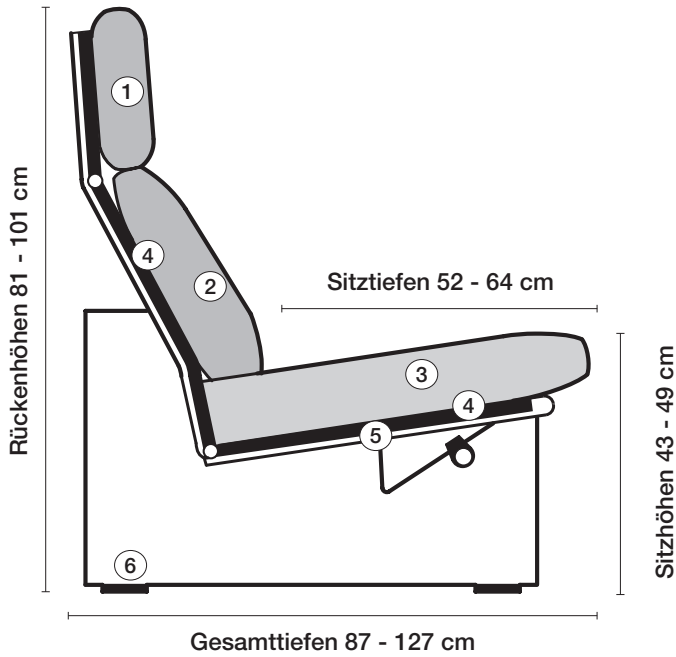

Manhattan-LE24 extra hoch

collection

Produktinformation

- ① **Nackenstütze**
  Kammerkissen mit Daunencharakter. Füllung Polyschaumstäbchen und hochwertige Vliesfasern.

- ② **Rückenkissen**
  Kammerkissen mit Daunencharakter. Füllung Polyschaumstäbchen und hochwertige Vliesfasern.

- ③ **Sitzkissen**
  Kammerkissen mit Daunencharakter. Füllung Erpo Selecta RG 80 (80% Stäbchen und 20% Vliesfasern).

- ④ **Unterfederung**
  Dauerelastische Gummigurtunterfederung mit Polyetherschaumauflage und Polyestervliesabdeckung.

- ⑤ **Stahlrohrkonstruktion**
  Das Prinzip der Bequemlichkeit für die stufenlose Anpassung von Rückenlehne und Sitz.

Sitzhöhen

Sitzhöhe 43 cm
Sitzhöhe 46 cm durch Verlängerung des Seitenteils.
Sonderhöhen möglich

- ⑥ **Fussausführungen**
  Wechselgleiter