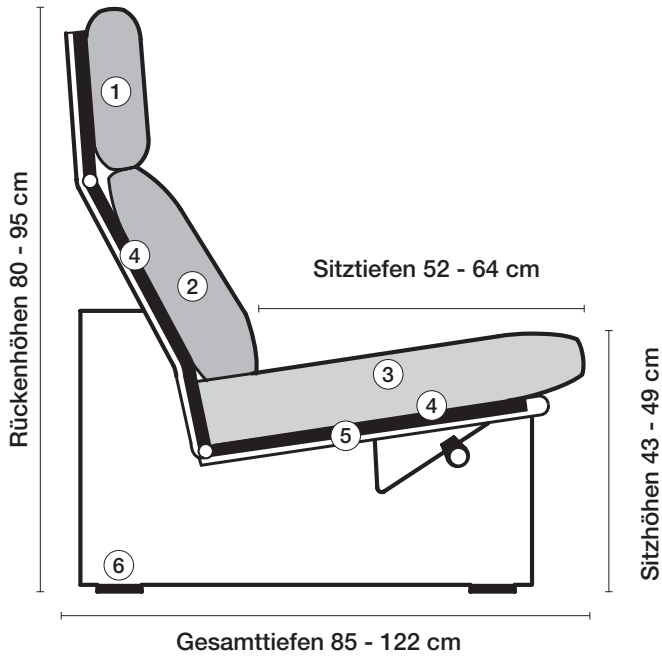

Manhattan-LE24 hoch

collection

Produktinformation

① **Nackenstütze**
Kammerkissen mit Daunencharakter. Füllung Polyschaumstäbchen und hochwertige Vliesfasern.

② **Rückenkissen**
Kammerkissen mit Daunencharakter. Füllung Polyschaumstäbchen und hochwertige Vliesfasern.

③ **Sitzkissen**
Kammerkissen mit Daunencharakter. Füllung Erpo Selecta RG 80 (80% Stäbchen und 20% Vliesfasern).

④ **Unterfederung**
Dauerelastische Gummigurtunterfederung mit Polyetherschaumauflage und Polyestervliesabdeckung.

⑤ **Stahlrohrkonstruktion**
Das Prinzip der Bequemlichkeit für die stufenlose Anpassung von Rückenlehne und Sitz.

Sitzhöhen

Sitzhöhe 43 cm
Sitzhöhe 46 cm durch Verlängerung des Seitenteils.
Sonderhöhen möglich

⑥ **Fussaushörungen**
Wechselgleiter