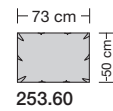

Manhattan-LE24 extra hoch

collection

Produktinformation

① **Nackenstütze**
Kammerkissen mit Daunencharakter. Füllung Polyschaumstäbchen und hochwertige Vliesfasern.

② **Rückenkissen**
Kammerkissen mit Daunencharakter. Füllung Polyschaumstäbchen und hochwertige Vliesfasern.

③ **Sitzkissen**
Kammerkissen mit Daunencharakter. Füllung Erpo Selecta RG 80 (80% Stäbchen und 20% Vliesfasern).

④ **Unterfederung**
Dauerelastische Gummigurtunterfederung mit Polyetherschaumauflage und Polyestervliesabdeckung.

⑤ **Stahlrohrkonstruktion**
Das Prinzip der Bequemlichkeit® für die stufenlose Anpassung von Rückenlehne und Sitz.

Sitzhöhen

Sitzhöhe 43 cm
Sitzhöhe 46 cm durch Verlängerung des Seitenteils.
Sonderhöhen möglich

⑥ **Fussausführungen**
Wechselgleiter