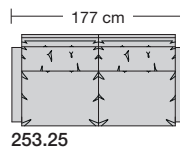

Sitzhöhen

Sitzhöhe 43 cm
Sitzhöhe 46 cm durch Verlängerung des Seitenteils.
Sonderhöhen möglich

⑥ **Fussausführungen**
Wechselgleiter

Manhattan-LE24 extra hoch

Sitzhöhe 43 oder 46 cm bei der Bestellung unbedingt angeben.						
						
Breite		Sessel 91 cm	Sessel 99 cm	Sofa 2-sitzig 160 cm	Sofa 2-sitzig 177 cm	Sofa 3-sitzig 230 cm
Bestell-Nr.		253.12	253.14	253.22	253.25	253.32
Stoffgruppe	13					
	14					
	15					
	16					
	17					
	18					
	19					
	20					
Ledergruppe						
	Ledergruppe D					
(Leder 170)	Ledergruppe E					
	Ledergruppe F					
(Leder 190)	Ledergruppe G					
	Ledergruppe H					
(Leder 43)	Ledergruppe I					
(Leder 42)	Ledergruppe J					
(Leder 250)	Ledergruppe K					
(Leder 430/45)	Ledergruppe L					
(Leder 390)	Ledergruppe M					
(Leder 450)	Ledergruppe N					
(Leder 550)	Ledergruppe O					
	Ledergruppe P					
	Ledergruppe Q					
Stoffbedarf, ohne Rapport						
140 cm breit		5.30 m	5.70 m	8.80 m	9.50 m	12.30 m