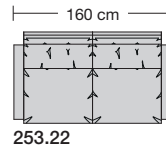

Sitzhöhen

Sitzhöhe 43 cm
Sitzhöhe 46 cm durch Verlängerung des Seitenteils.
Sonderhöhen möglich

- ⑥ **Fussausführungen**
Wechselgleiter

Manhattan-LE24 extra hoch

Sitzhöhe 43 oder 46 cm bei der Bestellung unbedingt angeben.					
					
Breite	Sessel 91 cm	Sessel 99 cm	Sofa 2-sitzig 160 cm	Sofa 2-sitzig 177 cm	Sofa 3-sitzig 230 cm
Bestell-Nr.	253.12	253.14	253.22	253.25	253.32
Stoffgruppe	13				
	14				
	15				
	16				
	17				
	18				
	19				
	20				
Ledergruppe					
	Ledergruppe D				
(Leder 170)	Ledergruppe E				
	Ledergruppe F				
(Leder 190)	Ledergruppe G				
	Ledergruppe H				
(Leder 43)	Ledergruppe I				
(Leder 42)	Ledergruppe J				
(Leder 250)	Ledergruppe K				
(Leder 430/45)	Ledergruppe L				
(Leder 390)	Ledergruppe M				
(Leder 450)	Ledergruppe N				
(Leder 550)	Ledergruppe O				
	Ledergruppe P				
	Ledergruppe Q				
Preis bei Stoffzugabe					
Stoffbedarf, ohne Rapport					
140 cm breit	5.30 m	5.70 m	8.80 m	9.50 m	12.30 m