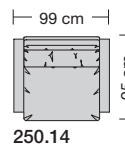

⑤ **Stahlrohrkonstruktion**
Das Prinzip der Bequemlichkeit für die stufenlose Anpassung von Rückenlehne und Sitz.

Sitzhöhen

Sitzhöhe 43 cm
Sitzhöhe 46 cm durch Verlängerung des Seitenteils.
Sonderhöhen möglich

⑥ **Fussaushörungen**
Wechselgleiter

Manhattan-LE24 hoch

Sitzhöhe 43 oder 46 cm bei der Bestellung unbedingt angeben.					
					
Breite	Sessel 91 cm	Sessel 99 cm	Sofa 2-sitzig 160 cm	Sofa 2 1/2-sitzig 177 cm	Sofa 3-sitzig 230 cm
Bestell-Nr.	250.12	250.14	250.22	250.25	250.32
Stoffgruppe	13				
	14				
	15				
	16				
	17				
	18				
	19				
	20				
Ledergruppe					
	Ledergruppe D				
(Leder 170)	Ledergruppe E				
	Ledergruppe F				
(Leder 190)	Ledergruppe G				
	Ledergruppe H				
(Leder 43)	Ledergruppe I				
(Leder 42)	Ledergruppe J				
(Leder 250)	Ledergruppe K				
(Leder 430/45)	Ledergruppe L				
(Leder 390)	Ledergruppe M				
(Leder 450)	Ledergruppe N				
(Leder 550)	Ledergruppe O				
	Ledergruppe P				
	Ledergruppe Q				
Preis bei Stoffzugabe					
Stoffbedarf, ohne Rapport					
140 cm breit	5.10 m	5.40 m	8.50 m	9.05 m	11.90 m