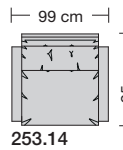

### Sitzhöhen

Sitzhöhe 43 cm  
Sitzhöhe 46 cm durch Verlängerung des Seitenteils.  
Sonderhöhen möglich

⑥ **Fussausführungen**  
Wechselgleiter