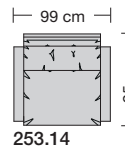

Manhattan-LE24 extra hoch

collection

Produktinformation

- ① **Nackenstütze**
  Kammerkissen mit Daunencharakter. Füllung Polyschaumstäbchen und hochwertige Vliesfasern.

- ② **Rückenkissen**
  Kammerkissen mit Daunencharakter. Füllung Polyschaumstäbchen und hochwertige Vliesfasern.

- ③ **Sitzkissen**
  Kammerkissen mit Daunencharakter. Füllung Erpo Selecta RG 80 (80% Stäbchen und 20% Vliesfasern).

- ④ **Unterfederung**
  Dauerelastische Gummigurtunterfederung mit Polyetherschaumauflage und Polyestervliesabdeckung.

- ⑤ **Stahlrohrkonstruktion**
  Das Prinzip der Bequemlichkeit für die stufenlose Anpassung von Rückenlehne und Sitz.

Sitzhöhen

Sitzhöhe 43 cm
Sitzhöhe 46 cm durch Verlängerung des Seitenteils.
Sonderhöhen möglich

- ⑥ **Fussausführungen**
  Wechselgleiter