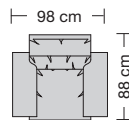

Lugano-LE24

collection

Produktinformation

① Nackenstütze

gefüllt mit hochwertigen Polyestervlies.
Nackenstütze in der Neigung verstellbar.

② Rückenkissen

Zweischichtiger Polsteraufbau Polyether RG 35 und Kaltschaum. Mit hochwertiger Polyestervliesabdeckung.

③ Sitzkissen

Zweischichtiger Polsteraufbau Polyether RG 43 und Kaltschaum RG 40. Mit hochwertiger Polyestervliesabdeckung.

④ Unterfederung

Dauerelastische Gummigurtunterfederung mit Polyetherschaumauflege RG 43 und Polyestervliesabdeckung.

⑤ Stahlrohrkonstruktion

Das Prinzip der Bequemlichkeit für die stufenlose Anpassung von Rückenlehne und Sitz.

Sitzhöhen

Sitzhöhe 42 cm
Sitzhöhe 45 cm durch Verlängerung des Seitenteils.
Sonderhöhen möglich

⑥ FuSSausführungen

Wechselgleiter 9 mm.

142.12

142.60

142.22

142.61

142.25

142.32

142.35