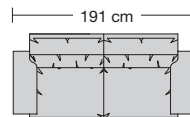

⑤ Stahlrohrkonstruktion

Das Prinzip der Bequemlichkeit für die stufenlose Anpassung von Rückenlehne und Sitz.

Sitzhöhen

Sitzhöhe 42 cm
Sitzhöhe 45 cm durch Verlängerung des Seitenteils.
Sonderhöhen möglich

⑥ FuSSausführungen

Wechselgleiter 9 mm.

142.12

142.60

142.22

142.61

142.25

142.32

142.35

Lugano-LE24

Sitzhöhe 42 oder 45 cm bei der Bestellung unbedingt angeben.						
						
Breite		Sessel	Sofa 2-sitzig	Sofa 2 1/2-sitzig	Sofa 3-sitzig	Sofa 3-sitzig
		98 cm	161 cm	191 cm	224 cm	269 cm
Bestell-Nr.		142.12	142.22	142.25	142.32	142.35
Stoffgruppe	13					
	14					
	15					
	16					
	17					
	18					
	19					
	20					
Ledergruppe						
	Ledergruppe D					
(Leder 170)	Ledergruppe E					
	Ledergruppe F					
(Leder 190)	Ledergruppe G					
	Ledergruppe H					
(Leder 43)	Ledergruppe I					
(Leder 42)	Ledergruppe J					
(Leder 250)	Ledergruppe K					
(Leder 430/45)	Ledergruppe L					
(Leder 390)	Ledergruppe M					
(Leder 450)	Ledergruppe N					
(Leder 550)	Ledergruppe O					
	Ledergruppe P					
	Ledergruppe Q					
Stoffbedarf, ohne Rapport						
140 cm breit		5.30 m	8.25 m	9.70 m	11.00 m	12.50 m