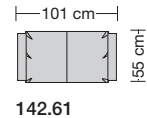

⑤ Stahlrohrkonstruktion

Das Prinzip der Bequemlichkeit für die stufenlose Anpassung von Rückenlehne und Sitz.

Sitzhöhen

Sitzhöhe 42 cm
Sitzhöhe 45 cm durch Verlängerung des Seitenteils.
Sonderhöhen möglich

⑥ FuSSausführungen

Wechselgleiter 9 mm.

142.12

142.60

142.22

142.61

142.25

142.32

142.35

Lugano-LE24

Sitzhöhe 42 oder 45 cm bei der Bestellung unbedingt angeben.						
						
Breite		Sessel	Sofa 2-sitzig	Sofa 2 1/2-sitzig	Sofa 3-sitzig	Sofa 3-sitzig
		98 cm	161 cm	191 cm	224 cm	269 cm
Bestell-Nr.		142.12	142.22	142.25	142.32	142.35
Stoffgruppe	13					
	14					
	15					
	16					
	17					
	18					
	19					
	20					
Ledergruppe						
	Ledergruppe D					
(Leder 170)	Ledergruppe E					
	Ledergruppe F					
(Leder 190)	Ledergruppe G					
	Ledergruppe H					
(Leder 43)	Ledergruppe I					
(Leder 42)	Ledergruppe J					
(Leder 250)	Ledergruppe K					
(Leder 430/45)	Ledergruppe L					
(Leder 390)	Ledergruppe M					
(Leder 450)	Ledergruppe N					
(Leder 550)	Ledergruppe O					
	Ledergruppe P					
	Ledergruppe Q					
Stoffbedarf, ohne Rapport						
140 cm breit		5.30 m	8.25 m	9.70 m	11.00 m	12.50 m

Lugano-LE24

Sitzhöhe 42 oder 45 cm bei der Bestellung unbedingt angeben.					
					
Breite	Hocker	Hocker			
	74 x 55 cm	101 x 55 cm			
Bestell-Nr.	142.60	142.61			
Stoffgruppe	13				
	14				
	15				
	16				
	17				
	18				
	19				
	20				
Ledergruppe					
	Ledergruppe D				
(Leder 170)	Ledergruppe E				
	Ledergruppe F				
(Leder 190)	Ledergruppe G				
	Ledergruppe H				
(Leder 43)	Ledergruppe I				
(Leder 42)	Ledergruppe J				
(Leder 250)	Ledergruppe K				
(Leder 430/45)	Ledergruppe L				
(Leder 390)	Ledergruppe M				
(Leder 450)	Ledergruppe N				
(Leder 550)	Ledergruppe O				
	Ledergruppe P				
	Ledergruppe Q				
Stoffbedarf, ohne Rapport					
140 cm breit	2.00 m	2.30 m			