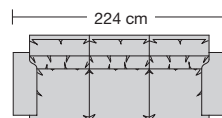

⑤ Stahlrohrkonstruktion

Das Prinzip der Bequemlichkeit für die stufenlose Anpassung von Rückenlehne und Sitz.

Sitzhöhen

Sitzhöhe 42 cm
Sitzhöhe 45 cm durch Verlängerung des Seitenteils.
Sonderhöhen möglich

⑥ FuSSausführungen

Wechselgleiter 9 mm.

142.12

142.60

142.22

142.61

142.25

142.32

142.35

Lugano-LE24

Sitzhöhe 42 oder 45 cm bei der Bestellung unbedingt angeben.						
						
Breite		Sessel	Sofa 2-sitzig	Sofa 2 1/2-sitzig	Sofa 3-sitzig	Sofa 3-sitzig
		98 cm	161 cm	191 cm	224 cm	269 cm
Bestell-Nr.		142.12	142.22	142.25	142.32	142.35
Stoffgruppe	13					
	14					
	15					
	16					
	17					
	18					
	19					
	20					
Ledergruppe						
	Ledergruppe D					
(Leder 170)	Ledergruppe E					
	Ledergruppe F					
(Leder 190)	Ledergruppe G					
	Ledergruppe H					
(Leder 43)	Ledergruppe I					
(Leder 42)	Ledergruppe J					
(Leder 250)	Ledergruppe K					
(Leder 430/45)	Ledergruppe L					
(Leder 390)	Ledergruppe M					
(Leder 450)	Ledergruppe N					
(Leder 550)	Ledergruppe O					
	Ledergruppe P					
	Ledergruppe Q					
Stoffbedarf, ohne Rapport						
140 cm breit		5.30 m	8.25 m	9.70 m	11.00 m	12.50 m