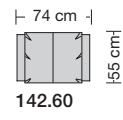

Lugano-LE24

collection

Produktinformation

① Nackenstütze

gefüllt mit hochwertigen Polyestervlies.
Nackenstütze in der Neigung verstellbar.

② Rückenkissen

Zweischichtiger Polsteraufbau Polyether RG 35 und Kaltschaum. Mit hochwertiger Polyestervliesabdeckung.

③ Sitzkissen

Zweischichtiger Polsteraufbau Polyether RG 43 und Kaltschaum RG 40. Mit hochwertiger Polyestervliesabdeckung.

④ Unterfederung

Dauerelastische Gummigurtunterfederung mit Polyetherschaumauflege RG 43 und Polyestervliesabdeckung.

⑤ Stahlrohrkonstruktion

Das Prinzip der Bequemlichkeit für die stufenlose Anpassung von Rückenlehne und Sitz.

Sitzhöhen

Sitzhöhe 42 cm
Sitzhöhe 45 cm durch Verlängerung des Seitenteils.
Sonderhöhen möglich

⑥ FuSSausführungen

Wechselgleiter 9 mm.

142.12

142.60

142.22

142.61

142.25

142.32

142.35