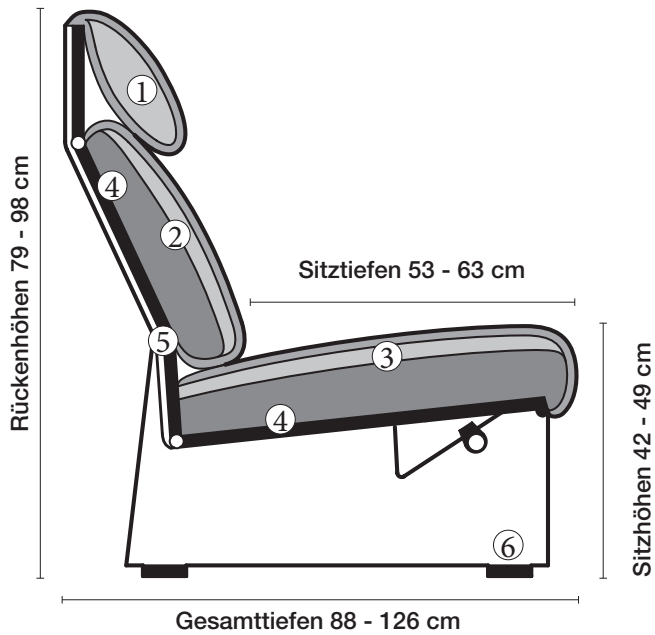

Produktinformation

① Nackenstütze

gefüllt mit hochwertigen Polyestervlies.
Nackenstütze in der Neigung verstellbar.

② Rückenkissen

Zweischichtiger Polsteraufbau Polyether RG 35 und Kaltschaum. Mit hochwertiger Polyestervliesabdeckung.

⑤ Stahlrohrkonstruktion

Das Prinzip der Bequemlichkeit für die stufenlose Anpassung von Rückenlehne und Sitz.

Sitzhöhen

Sitzhöhe 42 cm
Sitzhöhe 45 cm durch Verlängerung des Seitenteils.
Sonderhöhen möglich

142.35

Lugano-LE24

Sitzhöhe 42 oder 45 cm bei der Bestellung unbedingt angeben.						
						
Breite		Sessel	Sofa 2-sitzig	Sofa 2 1/2-sitzig	Sofa 3-sitzig	Sofa 3-sitzig
		98 cm	161 cm	191 cm	224 cm	269 cm
Bestell-Nr.		142.12	142.22	142.25	142.32	142.35
Stoffgruppe	13					
	14					
	15					
	16					
	17					
	18					
	19					
	20					
Ledergruppe						
	Ledergruppe D					
(Leder 170)	Ledergruppe E					
	Ledergruppe F					
(Leder 190)	Ledergruppe G					
	Ledergruppe H					
(Leder 43)	Ledergruppe I					
(Leder 42)	Ledergruppe J					
(Leder 250)	Ledergruppe K					
(Leder 430/45)	Ledergruppe L					
(Leder 390)	Ledergruppe M					
(Leder 450)	Ledergruppe N					
(Leder 550)	Ledergruppe O					
	Ledergruppe P					
	Ledergruppe Q					
Stoffbedarf, ohne Rapport						
140 cm breit		5.30 m	8.25 m	9.70 m	11.00 m	12.50 m

Lugano-LE24

Sitzhöhe 42 oder 45 cm bei der Bestellung unbedingt angeben.					
					
Breite	Hocker	Hocker			
	74 x 55 cm	101 x 55 cm			
Bestell-Nr.	142.60	142.61			
Stoffgruppe	13				
	14				
	15				
	16				
	17				
	18				
	19				
	20				
Ledergruppe					
	Ledergruppe D				
(Leder 170)	Ledergruppe E				
	Ledergruppe F				
(Leder 190)	Ledergruppe G				
	Ledergruppe H				
(Leder 43)	Ledergruppe I				
(Leder 42)	Ledergruppe J				
(Leder 250)	Ledergruppe K				
(Leder 430/45)	Ledergruppe L				
(Leder 390)	Ledergruppe M				
(Leder 450)	Ledergruppe N				
(Leder 550)	Ledergruppe O				
	Ledergruppe P				
	Ledergruppe Q				
Stoffbedarf, ohne Rapport					
140 cm breit	2.00 m	2.30 m			