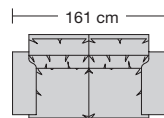

⑤ Stahlrohrkonstruktion

Das Prinzip der Bequemlichkeit für die stufenlose Anpassung von Rückenlehne und Sitz.

Sitzhöhen

Sitzhöhe 42 cm
Sitzhöhe 45 cm durch Verlängerung des Seitenteils.
Sonderhöhen möglich

⑥ FuSSausführungen

Wechselgleiter 9 mm.

142.12

142.60

142.22

142.61

142.25

142.32

142.35

Lugano-LE24

Sitzhöhe 42 oder 45 cm bei der Bestellung unbedingt angeben.						
						
Breite		Sessel	Sofa 2-sitzig	Sofa 2 1/2-sitzig	Sofa 3-sitzig	Sofa 3-sitzig
		98 cm	161 cm	191 cm	224 cm	269 cm
Bestell-Nr.		142.12	142.22	142.25	142.32	142.35
Stoffgruppe	13					
	14					
	15					
	16					
	17					
	18					
	19					
	20					
Ledergruppe						
	Ledergruppe D					
(Leder 170)	Ledergruppe E					
	Ledergruppe F					
(Leder 190)	Ledergruppe G					
	Ledergruppe H					
(Leder 43)	Ledergruppe I					
(Leder 42)	Ledergruppe J					
(Leder 250)	Ledergruppe K					
(Leder 430/45)	Ledergruppe L					
(Leder 390)	Ledergruppe M					
(Leder 450)	Ledergruppe N					
(Leder 550)	Ledergruppe O					
	Ledergruppe P					
	Ledergruppe Q					
Stoffbedarf, ohne Rapport						
140 cm breit		5.30 m	8.25 m	9.70 m	11.00 m	12.50 m