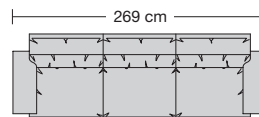

⑤ Stahlrohrkonstruktion

Das Prinzip der Bequemlichkeit für die stufenlose Anpassung von Rückenlehne und Sitz.

Sitzhöhen

Sitzhöhe 42 cm
Sitzhöhe 45 cm durch Verlängerung des Seitenteils.
Sonderhöhen möglich

⑥ FuSSausführungen

Wechselgleiter 9 mm.

142.12

142.60

142.22

142.61

142.25

142.32

142.35

Lugano-LE24

Sitzhöhe 42 oder 45 cm bei der Bestellung unbedingt angeben.						
						
Breite		Sessel	Sofa 2-sitzig	Sofa 2 1/2-sitzig	Sofa 3-sitzig	Sofa 3-sitzig
		98 cm	161 cm	191 cm	224 cm	269 cm
Bestell-Nr.		142.12	142.22	142.25	142.32	142.35
Stoffgruppe	13					
	14					
	15					
	16					
	17					
	18					
	19					
	20					
Ledergruppe						
	Ledergruppe D					
(Leder 170)	Ledergruppe E					
	Ledergruppe F					
(Leder 190)	Ledergruppe G					
	Ledergruppe H					
(Leder 43)	Ledergruppe I					
(Leder 42)	Ledergruppe J					
(Leder 250)	Ledergruppe K					
(Leder 430/45)	Ledergruppe L					
(Leder 390)	Ledergruppe M					
(Leder 450)	Ledergruppe N					
(Leder 550)	Ledergruppe O					
	Ledergruppe P					
	Ledergruppe Q					
Stoffbedarf, ohne Rapport						
140 cm breit		5.30 m	8.25 m	9.70 m	11.00 m	12.50 m