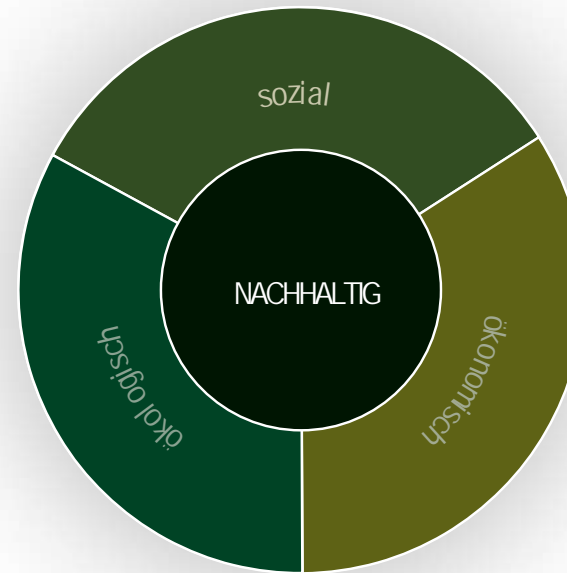

AUSVERANTWORTUNG FÜR ALLE

In Zeiten bedeutsamer Veränderung übernehmen wir Verantwortung für Menschen, Umwelt und Gesellschaft.

Auf Grundlage der in den **Sustainable Development Goals (SDGs)** * der Vereinten Nationen festgelegten Inhalte, haben 6 ausgewählte Themen für unser Unternehmen und explizit unsere **GREENCLUB** - Produkte, aktuell besondere Relevanz.

GREENCLUB, mehr als ein Label.

Achten Sie auf FSC®-zertifizierte Produkte! Diese sind entsprechend gekennzeichnet!

COTTAGROUP-GEMEINSAM ZUKUNFTGESTALTEN

Seit 2018/19 werden die Emissionswerte der Cotta-Group gemessen. Hieraus ergeben sich wissenschaftsbasierte Zielvorgaben in Bezug auf die SGD's der Vereinten Nationen.

Cotta-Produkte mit der Auszeichnung GREENCLUB (das sind ab sofort alle Neuentwicklungen) werden zu 100 % unter den gängigen Ecolabels- sowie FSC®-Standards hergestellt.

Dazu zählt die Verwendung nachhaltiger Materialien wie zB: FSC®-zertifizierte Holzprodukte, teil recycelter Verpackungsmaterialien und Stoffen bestehend aus 100 % recycelten PET-Flaschen. Details hierzu auf der Rückseite.

Der Einsatz zirkulärer Produkte und Geschäftsideen befindet sich in der Entwicklungsphase.

Um beste Produkte herzustellen, bedarf es nicht nur excellenter Rohstoffe, sondern zu aller erst gesunde und zufriedene Mitarbeiter*innen - durch Betriebssportgruppen-Angebote, überdurchschnittliche Sozialleistungen, medizinische Betreuung und faire Bezahlung leisten wir unseren Teil.

Unsere Lieferanten sind verpflichtet, Gesetze und Vorschriften, sowie die Inhalte unseres Nachhaltigkeits-Konzeptes einzuhalten.

Regelmäßige Kontrollen stellen die vereinbarten Regeln sicher.

Innovative Produkte in den Markt zu bringen ist täglich unser Anspruch - dabei stecken wir viel Zeit und Leidenschaft in die Erforschung neuer Material- und Designlösungen. Ein wichtiges Thema ist in diesem Zusammenhang ist die Reduzierung des Frachtvolumens.

Unsere Produktionsstandorte arbeiten ohne fossile Energie. Die Werke werden mit Holzresten und Abfallspähnen geheizt, außerdem werden die Dächer der südlichen Standorte genutzt um zusätzlich mit Hilfe von Sonnenkollektoren Strom zu erzeugen.