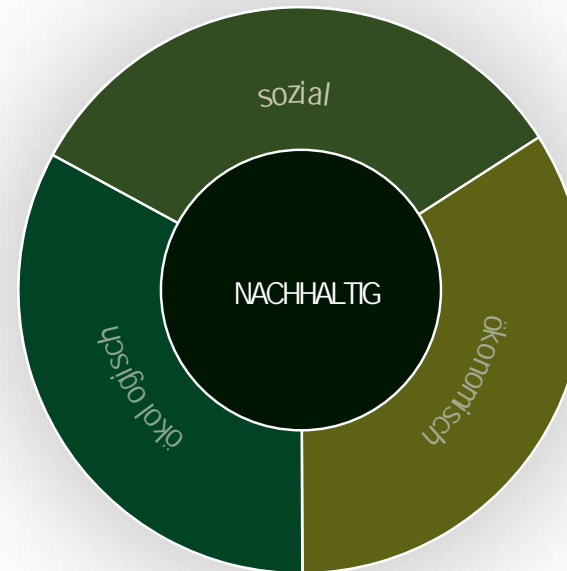

COTTA

Modellnr.	Zusammenstellung																		
		Stoff 1 1S	Stoff 2 2S																
C080970	ORION NIERENKISSENSATZ 4xKI 74x31cm/1xKI 80x31cm B/H/T 82/77/32																		
C080975	ORION NIERENKISSENSATZ 2XKI 74X31cm/1XKI 80X31cm B/H/T 82/47/32																		

Modelländerungen vorbehalten

AUSVERANTWORTUNG FÜR ALLE

In Zeiten bedeutsamer Veränderung übernehmen wir Verantwortung für Menschen, Umwelt und Gesellschaft.

Auf Grundlage der in den **Sustainable Development Goals (SDGs)** * der Vereinten Nationen festgelegten Inhalte, haben 6 ausgewählte Themen für unser Unternehmen und explizit unsere **GREENCLUB** - Produkte, aktuell besondere Relevanz.

GREENCLUB , mehr als ein Label.

Achten Sie auf FSC®-zertifizierte Produkte! Diese sind entsprechend gekennzeichnet!

COTTAGROUP-GEMEINSAM ZUKUNFTGESTALTEN

Seit 2018/19 werden die Emissionswerte der Cotta-Group gemessen. Hieraus ergeben sich wissenschaftsbasierte Zielvorgaben in Bezug auf die SGD's der Vereinten Nationen.