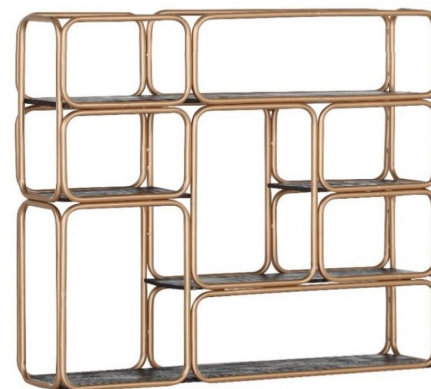

Möbel LETZ

Finden und Wohlfühlen

Typenplan

Omegan von GUTMANN - Wandregal 65322 Akazie/ gold

Wichtiger Hinweis für Sie

Etwaige Hinweise des Herstellers in dieser Produktinformation, die sich auf die Gewährleistung beziehen, haben für Sie keinerlei Bindungswirkung und können von Ihnen ignoriert werden. Ihre gesetzlichen Gewährleistungsrechte als Verbraucher uns gegenüber, als Ihrem Verkäufer, werden dadurch in keiner Weise berührt oder eingeschränkt. Sie können sich wegen aller Mängel jederzeit an uns wenden. Darüber hinaus gehende Herstellergarantien bleiben natürlich unberührt. Dieser Artikel wird hergestellt von Gutmann Factory, Dr.-Ludwig-Vierling-Straße 8, 96254 Redwitz, Deutschland, info@gutmann-factory.de

Möbel Letz GmbH
Am Gewerbepark 11
06895 Zahna-Elster

Tel.: 035383 - 6018 50

Fax.: 035383 - 6018 17

OMEGAN

Akazie **massiv**, sandgestrahlt
und schwarz lackiert

Gestell: Metall, goldfarben lackiert

Lieferung = montiert

Art. Nr.	65259	Wandregal
cbm:	0,280	Ø90 T24

Art. Nr.	65258	Wandregal
cbm:	0,340	B100 T24 H93

Art. Nr.	65322	Wandregal
cbm:	0,170	Ø70 T24