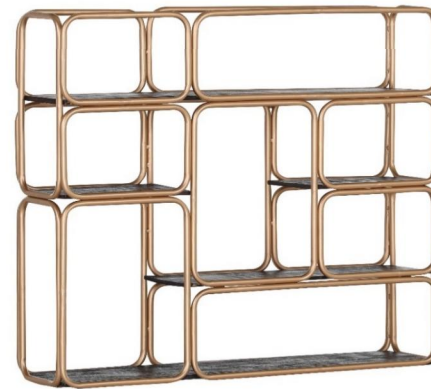

Möbel LETZ

Finden und Wohlfühlen

Typenplan

Omegan von GUTMANN - Wandregal 65322 Akazie/ gold

Wichtiger Hinweis für Sie

Etwaige Hinweise des Herstellers in dieser Produktinformation, die sich auf die Gewährleistung beziehen, haben für Sie keinerlei Bindungswirkung und können von Ihnen ignoriert werden. Ihre gesetzlichen Gewährleistungsrechte als Verbraucher uns gegenüber, als Ihrem Verkäufer, werden dadurch in keiner Weise berührt oder eingeschränkt. Sie können sich wegen aller Mängel jederzeit an uns wenden. Darüber hinaus gehende Herstellergarantien bleiben natürlich unberührt. Dieser Artikel wird hergestellt von Gutmann Factory, Dr.-Ludwig-Vierling-Straße 8, 96254 Redwitz, Deutschland, info@gutmann-factory.de

Möbel Letz GmbH
Am Gewerbepark 11
06895 Zahna-Elster

Tel.: 035383 - 6018 50

Fax.: 035383 - 6018 17

OMEGAN

Akazie **massiv**, sandgestrahlt
und schwarz lackiert

Gestell: Metall, goldfarben lackiert

Lieferung = montiert

Art. Nr.	65259	Wandregal
cbm:	0,280	Ø90 T24

Art. Nr.	65258	Wandregal
cbm:	0,340	B100 T24 H93

Art. Nr.	65322	Wandregal
cbm:	0,170	Ø70 T24