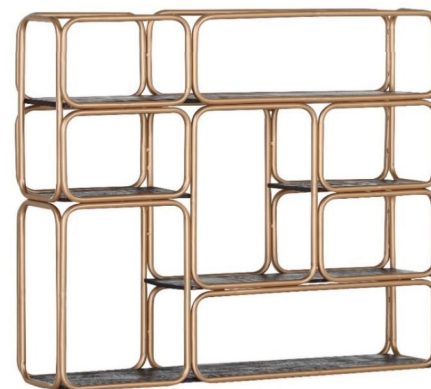

Möbel LETZ

Finden und Wohlfühlen

Typenplan

Omegan von GUTMANN - Wandregal 65259 Akazie/ gold

Wichtiger Hinweis für Sie

Etwaige Hinweise des Herstellers in dieser Produktinformation, die sich auf die Gewährleistung beziehen, haben für Sie keinerlei Bindungswirkung und können von Ihnen ignoriert werden. Ihre gesetzlichen Gewährleistungsrechte als Verbraucher uns gegenüber, als Ihrem Verkäufer, werden dadurch in keiner Weise berührt oder eingeschränkt. Sie können sich wegen aller Mängel jederzeit an uns wenden. Darüber hinaus gehende Herstellergarantien bleiben natürlich unberührt. Dieser Artikel wird hergestellt von Gutmann Factory, Dr.-Ludwig-Vierling-Straße 8, 96254 Redwitz, Deutschland, info@gutmann-factory.de

Möbel Letz GmbH
Am Gewerbepark 11
06895 Zahna-Elster

Tel.: 035383 - 6018 50

Fax.: 035383 - 6018 17

OMEGAN

Akazie **massiv**, sandgestraht
und schwarz lackiert

Gestell: Metall, goldfarben lackiert

Lieferung = montiert

Art. Nr.	65259	Wandregal
cbm:	0,280	Ø90 T24

Art. Nr.	65258	Wandregal
cbm:	0,340	B100 T24 H93

Art. Nr.	65322	Wandregal
cbm:	0,170	Ø70 T24