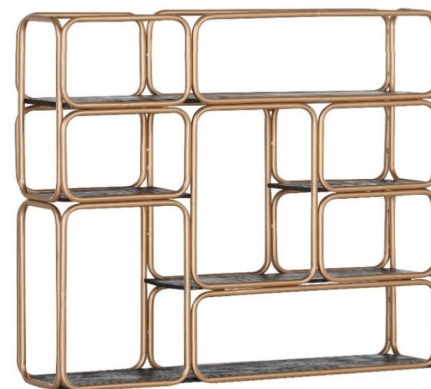

# OMEGAN

Akazie **massiv**, sandgestraht  
und schwarz lackiert

Gestell: Metall, goldfarben lackiert

Lieferung = montiert

Art. Nr.	65259	Wandregal
cbm:	0,280	Ø90 T24

Art. Nr.	65258	Wandregal
cbm:	0,340	B100 T24 H93