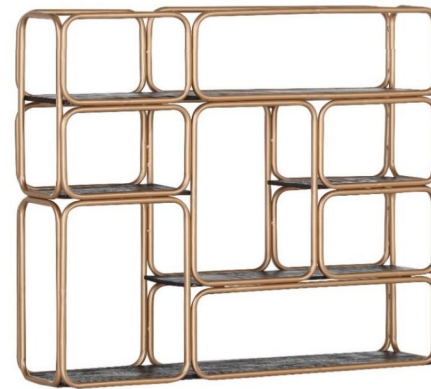

# OMEGAN

Akazie **massiv**, sandgestraht  
und schwarz lackiert

Gestell: Metall, goldfarben lackiert

Lieferung = montiert

Art. Nr.	65259	Wandregal
cbm:	0,280	Ø90 T24

Art. Nr.	65258	Wandregal
cbm:	0,340	B100 T24 H93