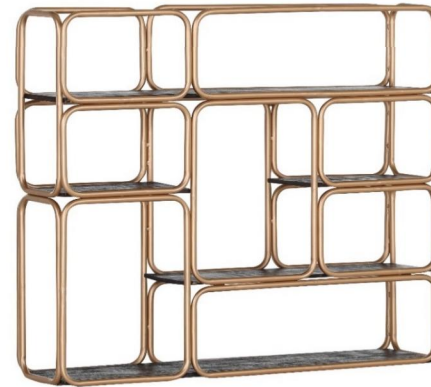

Möbel LETZ

Finden und Wohlfühlen

Typenplan

Omegan von GUTMANN - Regal 65258 Akazie/ gold

Wichtiger Hinweis für Sie

Etwaige Hinweise des Herstellers in dieser Produktinformation, die sich auf die Gewährleistung beziehen, haben für Sie keinerlei Bindungswirkung und können von Ihnen ignoriert werden. Ihre gesetzlichen Gewährleistungsrechte als Verbraucher uns gegenüber, als Ihrem Verkäufer, werden dadurch in keiner Weise berührt oder eingeschränkt. Sie können sich wegen aller Mängel jederzeit an uns wenden. Darüber hinaus gehende Herstellergarantien bleiben natürlich unberührt. Dieser Artikel wird hergestellt von Ludwig Gutmann GmbH & Co KG, Dr.-Ludwig-Vierling-Str. 8, 96257 Redwitz a.d.R., Deutschland, info@gutmann-factory.de

Möbel Letz GmbH
Am Gewerbepark 11
06895 Zahna-Elster

Tel.: 035383 - 6018 50

Fax.: 035383 - 6018 17

OMEGAN

Akazie **massiv**, sandgestrahlt
und schwarz lackiert

Gestell: Metall, goldfarben lackiert

Lieferung = montiert

Art. Nr.	65259	Wandregal
cbm:	0,280	Ø90 T24

Art. Nr.	65258	Wandregal
cbm:	0,340	B100 T24 H93

Art. Nr.	65322	Wandregal
cbm:	0,170	Ø70 T24