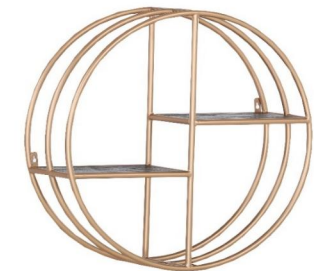

Art. Nr.	65259	Wandregal
cbm:	0,280	Ø90 T24