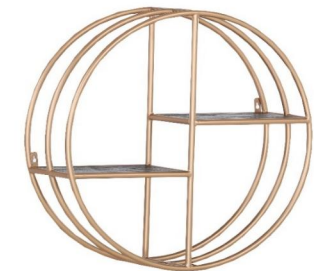

# OMEGAN

Akazie **massiv**, sandgestraht  
und schwarz lackiert

Gestell: Metall, goldfarben lackiert

Lieferung = montiert

Art. Nr.	65259	Wandregal
cbm:	0,280	Ø90 T24

Art. Nr.	65258	Wandregal
cbm:	0,340	B100 T24 H93