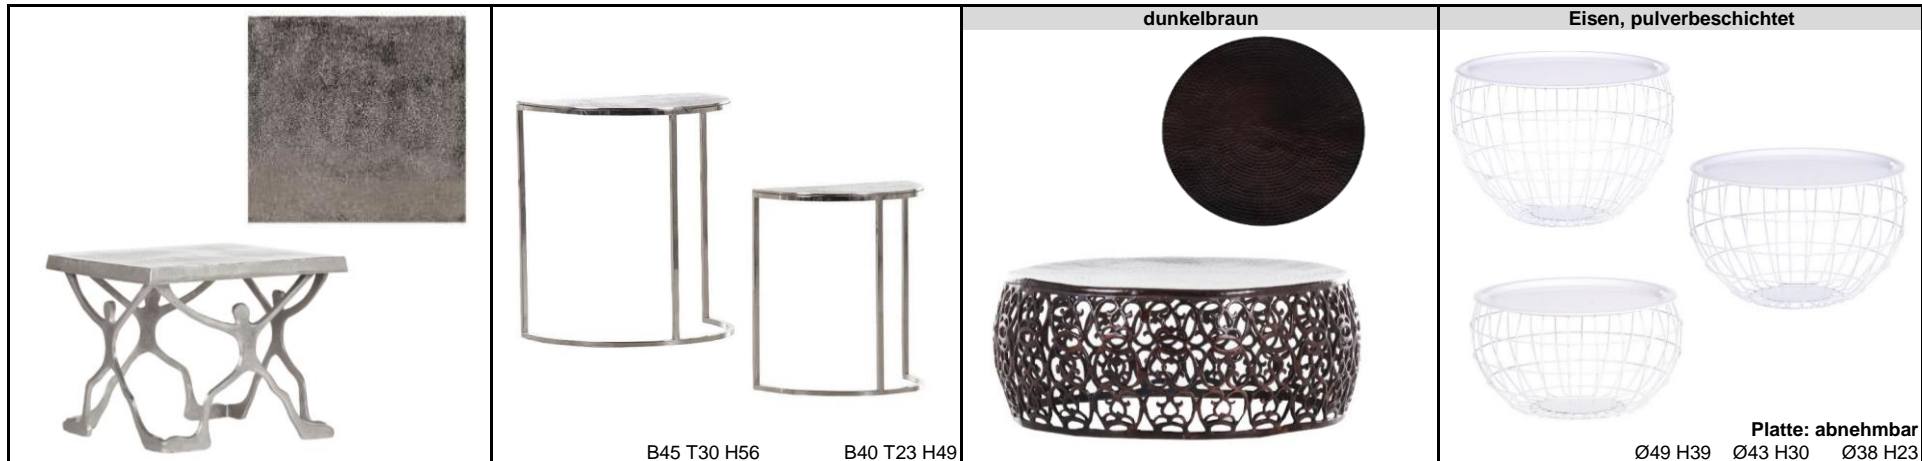

MIX & MATCH

Aluminium

Lieferung = montiert

Art. Nr. 63488	Beistelltisch	Art. Nr. 63486	Beistelltisch Set 1-2	Art. Nr. 63483	Beistelltisch	Art. Nr. 63484	Beistelltisch Set 1-3
cbm: 0,132	B50 T50 H43	cbm: 0,095		cbm: 0,197	Ø74 H33	cbm: 0,108