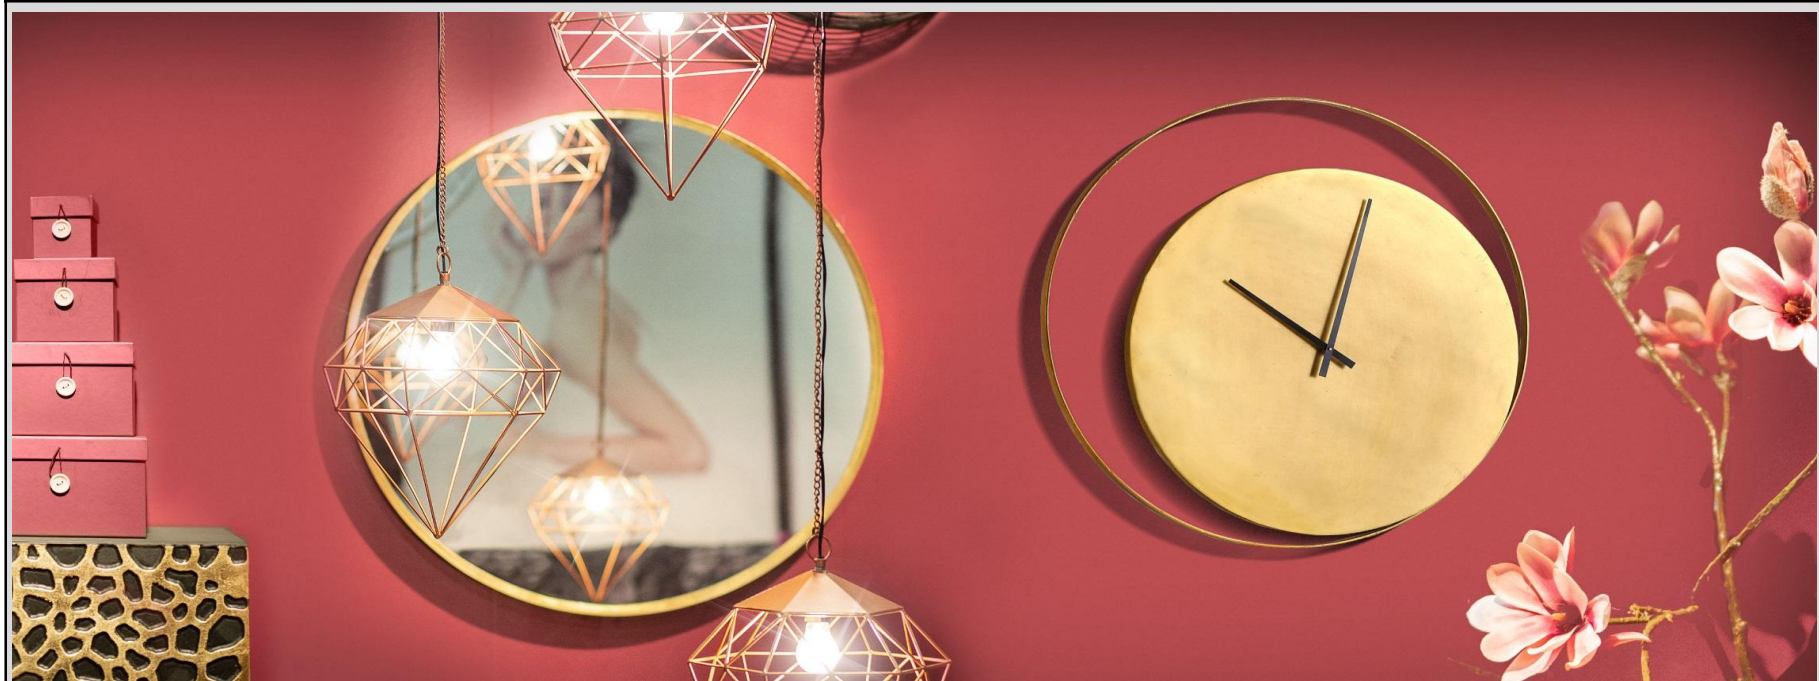

## Typenplan

Moda von GUTMANN - Wanduhr 65172 aus Metall