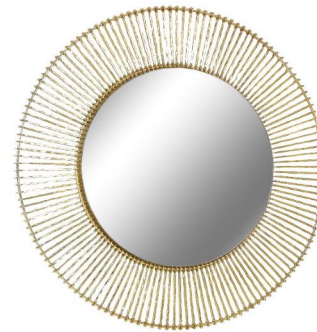

Möbel LETZ

Finden und Wohlfühlen

Typenplan

Moda von GUTMANN - Wanduhr 65172 aus Metall

Wichtiger Hinweis für Sie

Etwaige Hinweise des Herstellers in dieser Produktinformation, die sich auf die Gewährleistung beziehen, haben für Sie keinerlei Bindungswirkung und können von Ihnen ignoriert werden. Ihre gesetzlichen Gewährleistungsrechte als Verbraucher uns gegenüber, als Ihrem Verkäufer, werden dadurch in keiner Weise berührt oder eingeschränkt. Sie können sich wegen aller Mängel jederzeit an uns wenden. Darüber hinaus gehende Herstellergarantien bleiben natürlich unberührt. Dieser Artikel wird hergestellt von Gutmann Factory, Dr.-Ludwig-Vierling-Straße 8, 96254 Redwitz, Deutschland, info@gutmann-factory.de

Möbel Letz GmbH
Am Gewerbepark 11
06895 Zahna-Elster

Tel.: 035383 - 6018 50

Fax.: 035383 - 6018 17

MODA

Metall, goldfarben lackiert

Lieferung = montiert

					
Spiegelglas: Ø107 cm		Spiegelglas: Ø86 cm			
Art. Nr.	65170	Art. Nr.	65171	Art. Nr.	65172
cbm:	0,184	cbm:	0,121	cbm:	0,052
	Spiegel		Spiegel		Wanduhr
	Ø111 T7		Ø91 T5		Ø80 T3

Alle Maßangaben sind ca. Maße in cm - Produktionsbedingte Änderungen und Irrtümer bleiben vorbehalten!!

MODA

Metall, vermessingt

Lieferung = montiert

Spiegelglas: Ø46 cm

Art. Nr.	66769-73	Spiegel
cbm:	0,043	Ø73 T3

Art. Nr.	66770	Wanddecoration, Set 1-3
cbm:	0,130	Ø30/38/45 T5

Spiegelglas: Ø35 cm

Art. Nr.	66769-61	Spiegel
cbm:	0,029	Ø61 T3

Spiegelglas: Ø40/50/60

Art. Nr.	66771	Spiegel
cbm:	0,230	B107 T15 H80

Zu Werbezwecken übergebene Produktfotografien sind urheberrechtlich geschützt. Die Nutzung zum Zwecke der Werbung darf ausschließlich durch den Vertragspartner erfolgen. Eine Übertragung des Nutzungsrechts auf Dritte und verbundene Unternehmen ist untersagt.