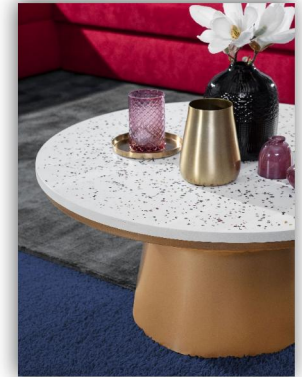

Art. Nr.	66770	Wanddecoration, Set 1-3
cbm:	0,130	Ø30/38/45 T5

Spiegelglas: Ø35 cm

Art. Nr.	66769-61	Spiegel
cbm:	0,029	Ø61 T3

Spiegelglas: Ø40/50/60

Art. Nr.	66771	Spiegel
cbm:	0,230	B107 T15 H80

Zu Werbezwecken übergebene Produktfotografien sind urheberrechtlich geschützt. Die Nutzung zum Zwecke der Werbung darf ausschließlich durch den Vertragspartner erfolgen. Eine Übertragung des Nutzungsrechts auf Dritte und verbundene Unternehmen ist untersagt.

MODA

Lieferung = montiert

Tischplatte: Terrazzo, Gestell: Metall, goldfarben

Tischplatte: Mango **massiv**,
dunkelbraun gebeizt und lackiert
Gestell: Metall, goldfarben

Plattenstärke: 15 mm

Art. Nr. **65437** Beistelltisch
cbm: **0,128** Ø45 H63