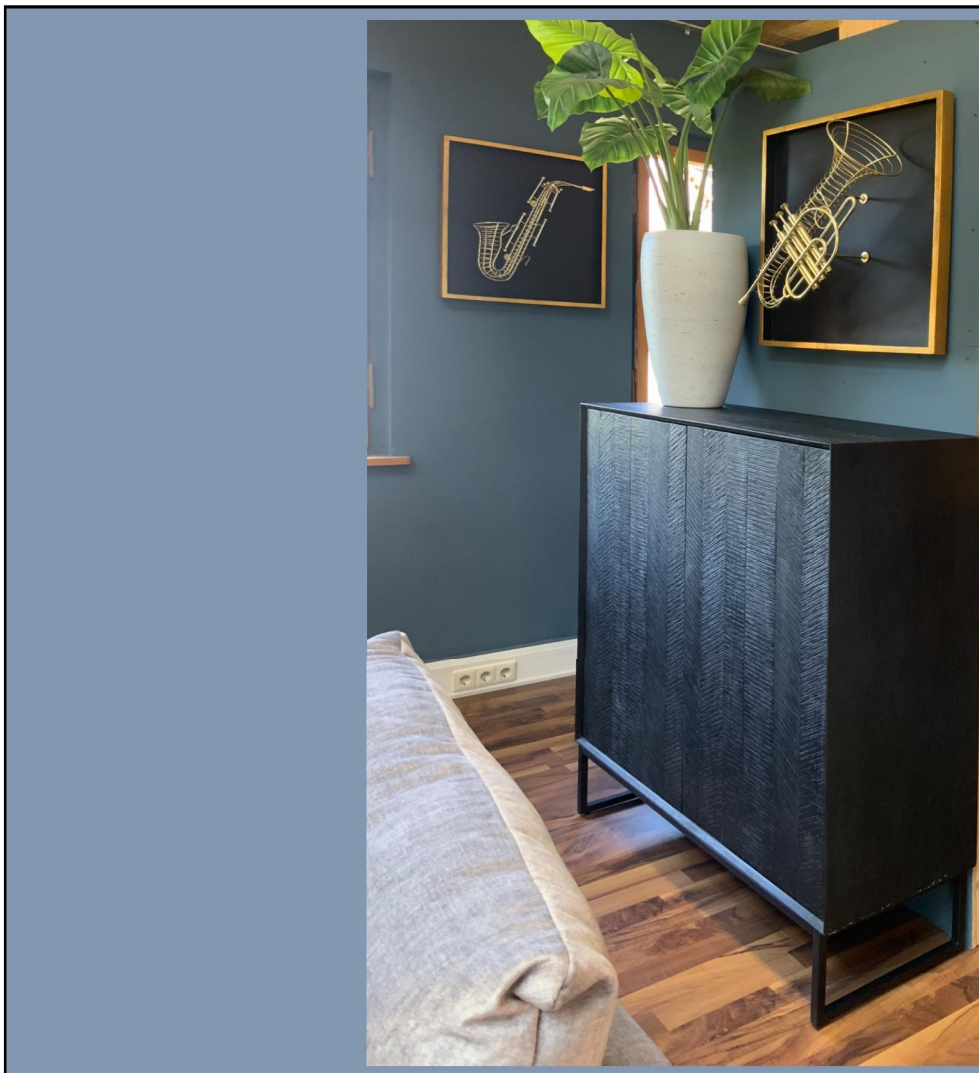

Lieferung = montiert

Art. Nr.	69729	Wanddecoration "Trompete"
cbm:	0,135	B61 T25 H61