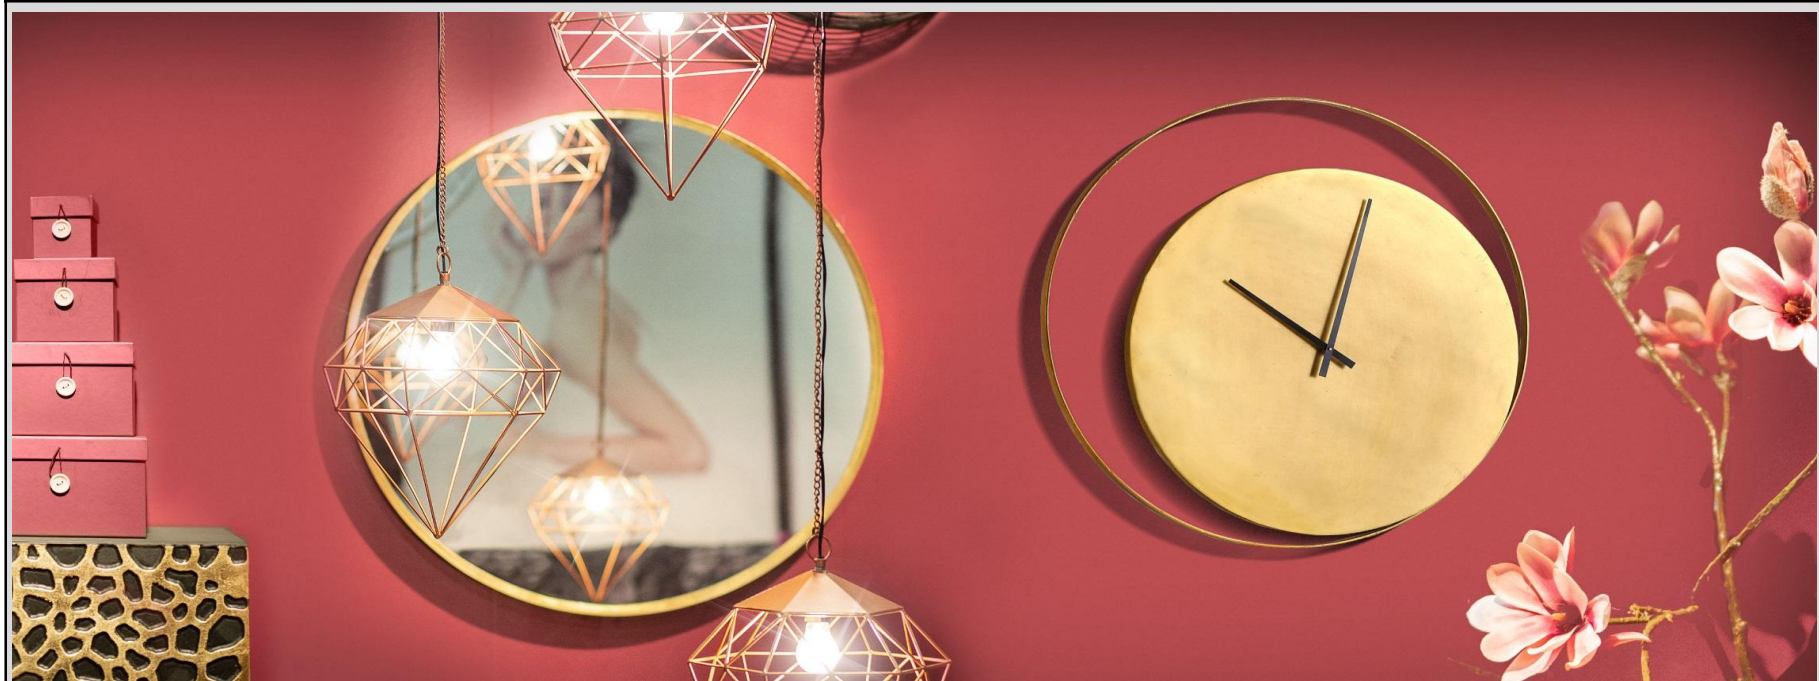

Möbel Letz GmbH
Am Gewerbepark 11
06895 Zahna-Elster

Tel.: 035383 - 6018 50

Fax.: 035383 - 6018 17

MODA

Metall, goldfarben lackiert

Lieferung = montiert

					
Spiegelglas: Ø107 cm		Spiegelglas: Ø86 cm			
Art. Nr.	65170	Art. Nr.	65171	Art. Nr.	65172
cbm:	0,184	cbm:	0,121	cbm:	0,052
	Spiegel		Spiegel		Wanduhr
	Ø111 T7		Ø91 T5		Ø80 T3