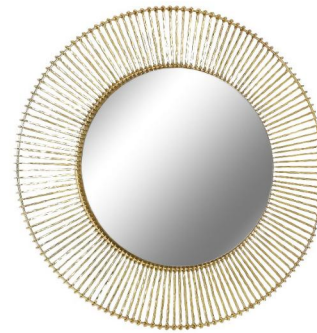

MODA

Metall, vermessingt

Lieferung = montiert

Spiegelglas: Ø46 cm

Art. Nr. **66769-73**
cbm: **0,043**

Spiegel
Ø73 T3