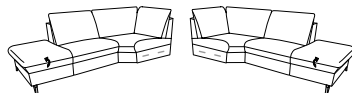

# Typenplan 1178

die Wallfree-Funktion ist manuell oder elektrisch verstellbar erhältlich!

Das Modell ist in zwei Sitzhöhen erhältlich: 45 cm und 47 cm  
Die angegebenen Maße beziehen sich auf die Sitzhöhe mit 45 cm.

## Eckelemente

- Spitzecke
- auch zerlegbar erhältlich (=Variante 532)

**531** B/T/H: 93/93/83

- Eckelement

**534** B/T/H: 107/107/83

- Eckelement
- Rücken einseitig hochklappbar
- mit Relaxfunktion

**535 / 536** B/T/H: 107/107/83

## offene Abschlusselemente mit integrierter Ecke

- wahlweise mit hochklappbarem Rücken

**561 / 562** B/T/H: 95/194/83  
**563 / 564** B/T/H: 95/204/83

- mit Stauraum

**571 / 572** B/T/H: 109/223/83  
**573 / 574** B/T/H: 109/233/83  
**575 / 576** B/T/H: 109/243/83  
**577 / 578** B/T/H: 109/253/83

- mit Stauraum
- hochklappbarer Rücken an der kurzen Seite
- mit Relaxfunktion an der kurzen Seiten

**581 / 582** B/T/H: 109/223/83 (112)  
**583 / 584** B/T/H: 109/233/83 (112)  
**585 / 586** B/T/H: 109/243/83 (112)  
**587 / 588** B/T/H: 109/253/83 (112)