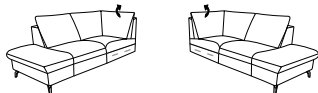

# Typenplan 1178

die Wallfree-Funktion ist manuell oder elektrisch verstellbar erhältlich!

Das Modell ist in zwei Sitzhöhen erhältlich: 45 cm und 47 cm  
Die angegebenen Maße beziehen sich auf die Sitzhöhe mit 45 cm.

## Eckelemente

- Spitzecke
- auch zerlegbar erhältlich (=Variante 532)

**531** B/T/H: 93/93/83

- Eckelement

**534** B/T/H: 107/107/83

- Eckelement
- Rücken einseitig hochklappbar
- mit Relaxfunktion

**535 / 536** B/T/H: 107/107/83

## offene Abschlusselemente mit integrierter Ecke

- wahlweise mit hochklappbarem Rücken

**561 / 562** B/T/H: 95/194/83  
**563 / 564** B/T/H: 95/204/83

- mit Stauraum

**571 / 572** B/T/H: 109/223/83  
**573 / 574** B/T/H: 109/233/83  
**575 / 576** B/T/H: 109/243/83  
**577 / 578** B/T/H: 109/253/83