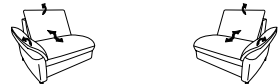

Abschlusselemente

- 1-Sitzfeld
- Wall-Free-Funktion manuell oder elektrisch
- mit hochklappbarem Rücken
- mit Armteilverstellung

121 / 122 B/T/H: 77/97/112
123 / 124 B/T/H: 87/97/112
125 / 126 B/T/H: 97/97/112
127 / 128 B/T/H: 107/97/112