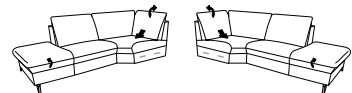

# Typenplan 1178

die Wallfree-Funktion ist manuell oder elektrisch verstellbar erhältlich!

Das Modell ist in zwei Sitzhöhen erhältlich: 45 cm und 47 cm  
Die angegebenen Maße beziehen sich auf die Sitzhöhe mit 45 cm.

## Eckelemente

- Spitzecke
- auch zerlegbar erhältlich (=Variante 532)

**531** B/T/H: 93/93/83

- Eckelement

**534** B/T/H: 107/107/83

- Eckelement
- Rücken einseitig hochklappbar
- mit Relaxfunktion

**535 / 536** B/T/H: 107/107/83

## offene Abschlusselemente mit integrierter Ecke

- wahlweise mit hochklappbarem Rücken

**561 / 562** B/T/H: 95/194/83  
**563 / 564** B/T/H: 95/204/83

- mit Stauraum

**571 / 572** B/T/H: 109/223/83  
**573 / 574** B/T/H: 109/233/83  
**575 / 576** B/T/H: 109/243/83  
**577 / 578** B/T/H: 109/253/83

- mit Stauraum
- hochklappbarer Rücken an der kurzen Seite
- mit Relaxfunktion an der kurzen Seiten

**581 / 582** B/T/H: 109/223/83 (112)  
**583 / 584** B/T/H: 109/233/83 (112)  
**585 / 586** B/T/H: 109/243/83 (112)  
**587 / 588** B/T/H: 109/253/83 (112)