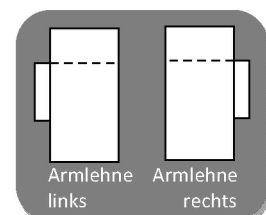

Möbel Letz GmbH
Am Gewerbepark 11
06895 Zahna-Elster

Tel.: 035383 - 6018 50

Fax.: 035383 - 6018 17

Easy

Das Einzel- und Doppelliegen-System

Armlehnen-Varianten

geschwungen schmal
geschwungen breit
kubisch breit (lange Variante)
geschwungen breit (lange Variante)
geschwungen breit (abklappbar)

Fuß-Varianten

Zylinder chromfarbig
Zylinder chromfarbig mit Sockel
Holztrapez
Holzkegel schmal
Designfuß aus Metall
Metall-winkel

- Einzel- und Doppelliegen-System mit **3 Liegebreiten**
- hochwertige Kaltschaum-Polsterung im gesamten Sitzbereich
- optional Federkern-Polsterung ohne Aufpreis (bei Bestellung angeben)
- Comfort BULTEX und Nehl-ALLpur-Polsterung optional gegen Aufpreis
- **Komfort-Liegelänge ca. 220 cm**
- gesund schlafen auf körpergerecht, quer angelegten Federholzleisten in der Liegeflächenzone
- **Baukasten-System als „Day-Bed“**, Einzel- oder Doppelliegen mit einer Armlehne (wahlweise links oder rechts) oder als Lounge-Sofa mit zwei Armlehnen
- inklusive Relax-Rücken **8-fach** verstellbar
- inklusive großem, geräumigen Bettkasten mit Innenbelüftung und Spring-Auf-Beschlag
- Armlehnen-Varianten immer vom Fußende definieren (davorstehend, links oder rechts)
- 5 Armlehnen-Varianten: geschwungen schmal, geschwungen breit (kurz u. lang), kubisch breit, geschwungen abklappbar
- 6 Fuß-Varianten: chromfarbig, Holz oder Metall (Holztöne: Silber, Schwarz, Mokka, Natur - bitte bei Bestellung angeben)
- Plexiglas-Tablett als Zubehör für Armlehne A3
- Nacht-Schonbezug „NightCover“, Beistellsessel, Hocker und Kuschel-Zierkissen s. Zubehör