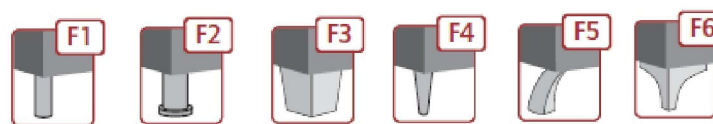

Möbel Letz GmbH
Am Gewerbepark 11
06895 Zahna-Elster

Tel.: 035383 - 6018 50

Fax.: 035383 - 6018 17

Easy

Das Einzel- und Doppelliegen-System

Armlehnen-Varianten

geschwungen schmal
geschwungen breit
kubisch breit (lange Variante)
geschwungen breit (lange Variante)
geschwungen breit (abklappbar)

Fuß-Varianten

Zylinder chromfarbig
Zylinder chromfarbig mit Sockel
Holztrapez
Holzkegel schmal
Designfuß aus Metall
Metall-winkel

- Einzel- und Doppelliegen-System mit **3 Liegebreiten**
- hochwertige Kaltschaum-Polsterung im gesamten Sitzbereich
- optional Federkern-Polsterung ohne Aufpreis (bei Bestellung angeben)
- Comfort BULTEX und Nehl-ALLpur-Polsterung optional gegen Aufpreis
- **Komfort-Liegelänge ca. 220 cm**
- gesund schlafen auf körpergerecht, quer angelegten Federholzleisten in der Liegeflächenzone
- **Baukasten-System als „Day-Bed“**, Einzel- oder Doppelliegen mit einer Armlehne (wahlweise links oder rechts) oder als Lounge-Sofa mit zwei Armlehnen
- inklusive Relax-Rücken **8-fach** verstellbar
- inklusive großem, geräumigen Bettkasten mit Innenbelüftung und Spring-Auf-Beschlag
- Armlehnen-Varianten immer vom Fußende definieren (davorstehend, links oder rechts)
- 5 Armlehnen-Varianten: geschwungen schmal, geschwungen breit (kurz u. lang), kubisch breit, geschwungen abklappbar
- 6 Fuß-Varianten: chromfarbig, Holz oder Metall (Holztöne: Silber, Schwarz, Mokka, Natur - bitte bei Bestellung angeben)
- Plexiglas-Tablett als Zubehör für Armlehne A3
- Nacht-Schonbezug „NightCover“, Beistellsessel, Hocker und Kuschel-Zierkissen s. Zubehör