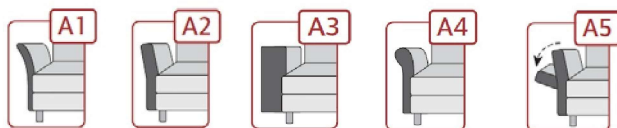

Möbel Letz GmbH
Am Gewerbepark 11
06895 Zahna-Elster

Tel.: 035383 - 6018 50

Fax.: 035383 - 6018 17

Easy

Das Einzel- und Doppelliegen-System

Armlehnen-Varianten

geschwungen schmal
geschwungen breit
kubisch breit (lange Variante)
geschwungen breit (lange Variante)
geschwungen breit (abklappbar)

(Armlehnen auch beidseitig möglich)

So wie Du willst!

Easy ...Das Einzel- und Doppelliegen-System

Maße ohne Armlehne* (inkl. F1 – F6)	Easy 90 Einzelliege	Rücken- Kissen 90	Easy 110 Einzelliege	Rücken- -kissen 110	Easy 140 Doppelliege	Rücken- kissen 140
Liegefläche in cm	85 x 220		105 x 220		135 x 220	
Sitzhöhe	44		44		44	
Außenmaße in cm B H T	85 80 220	80 48 12	105 80 220	100 48 12	135 80 220	130 48 12
Stoffbedarf	5,20 lfm.	2,00 lfm.	6,30 lfm.	2,00 lfm.	6,95 lfm.	2,00 lfm.
Preisgruppen						
Weißpolster						
Stoffgruppe 1						
Stoffgruppe 2						
Stoffgruppe 3						
Stoffgruppe 4						
Stoffgruppe 5						
JAB 1						
JAB 2						
Federkern	ohne Aufpreis	-	ohne Aufpreis	-	ohne Aufpreis	-
AP COMFORT BULTEX		-		-		-
AP ALLpur		-		-		-
AP NightCover		-		-		-