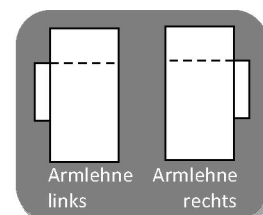

Möbel Letz GmbH
Am Gewerbepark 11
06895 Zahna-Elster

Tel.: 035383 - 6018 50

Fax.: 035383 - 6018 17

Easy

Das Einzel- und Doppelliegen-System

Armlehnen-Varianten

geschwungen schmal
geschwungen breit
kubisch breit (lange Variante)
geschwungen breit (lange Variante)
geschwungen breit (abklappbar)

Fuß-Varianten

Zylinder chromfarbig
Zylinder chromfarbig mit Sockel
Holztrapez
Holzkegel schmal
Designfuß aus Metall
Metall-winkel

- Einzel- und Doppelliegen-System mit **3 Liegebreiten**
- hochwertige Kaltschaum-Polsterung im gesamten Sitzbereich
- optional Federkern-Polsterung ohne Aufpreis (bei Bestellung angeben)
- Comfort BULTEX und Nehl-ALLpur-Polsterung optional gegen Aufpreis
- **Komfort-Liegelänge ca. 220 cm**
- gesund schlafen auf körpergerecht, quer angelegten Federholzleisten in der Liegeflächenzone
- **Baukasten-System als „Day-Bed“**, Einzel- oder Doppelliegen mit einer Armlehne (wahlweise links oder rechts) oder als Lounge-Sofa mit zwei Armlehnen
- inklusive Relax-Rücken **8-fach** verstellbar
- inklusive großem, geräumigen Bettkasten mit Innenbelüftung und Spring-Auf-Beschlag
- Armlehnen-Varianten immer vom Fußende definieren (davorstehend, links oder rechts)
- 5 Armlehnen-Varianten: geschwungen schmal, geschwungen breit (kurz u. lang), kubisch breit, geschwungen abklappbar
- 6 Fuß-Varianten: chromfarbig, Holz oder Metall (Holztöne: Silber, Schwarz, Mokka, Natur - bitte bei Bestellung angeben)
- Plexiglas-Tablett als Zubehör für Armlehne A3
- Nacht-Schonbezug „NightCover“, Beistellsessel, Hocker und Kuschel-Zierkissen s. Zubehör