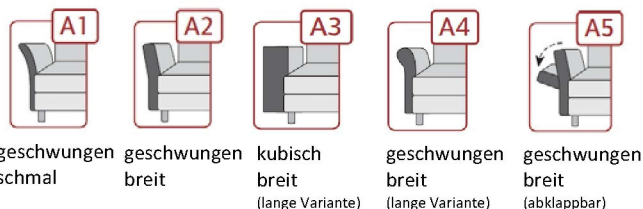

Möbel Letz GmbH
Am Gewerbepark 11
06895 Zahna-Elster

Tel.: 035383 - 6018 50

Fax.: 035383 - 6018 17

Easy

Das Einzel- und Doppelliegen-System

Armlehnen-Varianten

geschwungen schmal
geschwungen breit
kubisch breit (lange Variante)
geschwungen breit (lange Variante)
geschwungen breit (abklappbar)

Fuß-Varianten

Zylinder chromfarbig
Zylinder chromfarbig mit Sockel
Holztrapez
Holzkegel schmal
Designfuß aus Metall
Metall-winkel

- Einzel- und Doppelliegen-System mit **3 Liegebreiten**
- hochwertige Kaltschaum-Polsterung im gesamten Sitzbereich
- optional Federkern-Polsterung ohne Aufpreis (bei Bestellung angeben)
- Comfort BULTEX und Nehl-ALLpur-Polsterung optional gegen Aufpreis
- **Komfort-Liegelänge ca. 220 cm**
- gesund schlafen auf körpergerecht, quer angelegten Federholzleisten in der Liegeflächenzone
- **Baukasten-System als „Day-Bed“**, Einzel- oder Doppelliegen mit einer Armlehne (wahlweise links oder rechts) oder als Lounge-Sofa mit zwei Armlehnen
- inklusive Relax-Rücken **8-fach** verstellbar
- inklusive großem, geräumigen Bettkasten mit Innenbelüftung und Spring-Auf-Beschlag
- Armlehnen-Varianten immer vom Fußende definieren (davorstehend, links oder rechts)
- 5 Armlehnen-Varianten: geschwungen schmal, geschwungen breit (kurz u. lang), kubisch breit, geschwungen abklappbar
- 6 Fuß-Varianten: chromfarbig, Holz oder Metall (Holztöne: Silber, Schwarz, Mokka, Natur - bitte bei Bestellung angeben)
- Plexiglas-Tablett als Zubehör für Armlehne A3
- Nacht-Schonbezug „NightCover“, Beistellsessel, Hocker und Kuschel-Zierkissen s. Zubehör