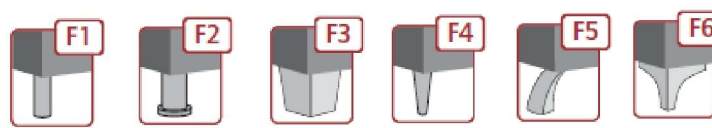

Fuß-Varianten

Zylinder chromfarbig
Zylinder chromfarbig mit Sockel
Holztrapez
Holzkegel schmal
Designfuß aus Metall
Metall-winkel

- Einzel- und Doppelliegen-System mit **3 Liegebreiten**
- hochwertige Kaltschaum-Polsterung im gesamten Sitzbereich
- optional Federkern-Polsterung ohne Aufpreis (bei Bestellung angeben)
- Comfort BULTEX und Nehl-ALLpur-Polsterung optional gegen Aufpreis
- **Komfort-Liegelänge ca. 220 cm**
- gesund schlafen auf körpergerecht, quer angelegten Federholzleisten in der Liegeflächenzone
- **Baukasten-System als „Day-Bed“**, Einzel- oder Doppelliegen mit einer Armlehne (wahlweise links oder rechts) oder als Lounge-Sofa mit zwei Armlehnen
- inklusive Relax-Rücken **8-fach** verstellbar
- inklusive großem, geräumigen Bettkasten mit Innenbelüftung und Spring-Auf-Beschlag
- Armlehnen-Varianten immer vom Fußende definieren (davorstehend, links oder rechts)
- 5 Armlehnen-Varianten: geschwungen schmal, geschwungen breit (kurz u. lang), kubisch breit, geschwungen abklappbar
- 6 Fuß-Varianten: chromfarbig, Holz oder Metall (Holztöne: Silber, Schwarz, Mokka, Natur - bitte bei Bestellung angeben)
- Plexiglas-Tablett als Zubehör für Armlehne A3
- Nacht-Schonbezug „NightCover“, Beistellsessel, Hocker und Kuschel-Zierkissen s. Zubehör