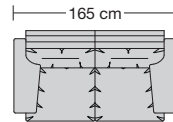

### Sitzhöhen

Sitzhöhe 43 cm  
Sitzhöhe 46 cm  
durch Verlängerung des Seitenteils  
Sonderhöhen möglich

- ⑥ **Fussausführung**  
Wechselgleiter Kunststoff

370.14

370.22

370.24

370.25

370.32