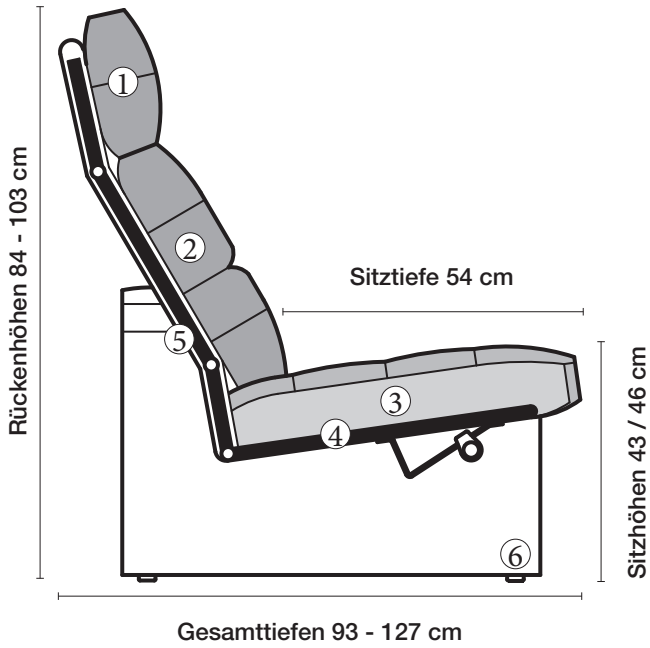

Lincoln extra hoch

collection

Produktinformation

- ① **Nackenstütze**
  Daunencharakter. Legere Ausführung in bewährter Kammerkissen-Verarbeitung
- ② **Rückenkissen**
  Daunencharakter. Legere Ausführung in bewährter Kammerkissen-Verarbeitung
- ③ **Sitzkissen**
  Daunencharakter. Legere Ausführung in bewährter Kammerkissen-Verarbeitung und stabilisierendem Kaltschaumkern RG 50. Füllung Polyetherschaumstäbchen und hochwertige Vliesfasern
- ④ **Unterfederung**
  Dauerelastische Gummigurtunterfederung mit Polyetherschaumaufgabe und Vliesabdeckung
- ⑤ **Stahlrohrkonstruktion**
  Das Prinzip der Bequemlichkeit® für die stufenlose Anpassung von Rückenlehne und Sitz

Sitzhöhen

Sitzhöhe 43 cm
Sitzhöhe 46 cm
durch Verlängerung des Seitenteils
Sonderhöhen möglich

- ⑥ **Fussausführung**
  Wechselgleiter Kunststoff

373.14

373.22

373.24

373.25

373.32

373.60