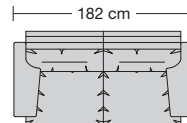

### Sitzhöhen

Sitzhöhe 43 cm  
Sitzhöhe 46 cm  
durch Verlängerung des Seitenteils  
Sonderhöhen möglich

- ⑥ **Fussausführung**  
Wechselgleiter Kunststoff

373.14

373.22

373.24

373.25

373.32