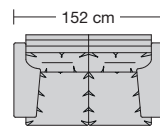

### Sitzhöhen

Sitzhöhe 43 cm  
Sitzhöhe 46 cm  
durch Verlängerung des Seitenteils  
Sonderhöhen möglich

- ⑥ **Fussausführung**  
Wechselgleiter Kunststoff

370.14

370.22

370.24

370.25

370.32