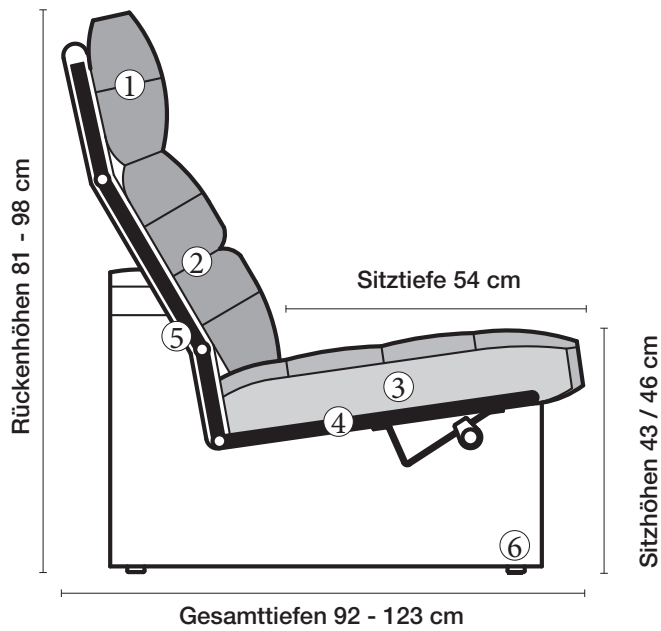

Lincoln hoch

collection

Produktinformation

- ① **Nackenstütze**
  Daunencharakter. Legere Ausführung in bewährter Kammerkissen-Verarbeitung
- ② **Rückenkissen**
  Daunencharakter. Legere Ausführung in bewährter Kammerkissen-Verarbeitung
- ③ **Sitzkissen**
  Daunencharakter. Legere Ausführung in bewährter Kammerkissen-Verarbeitung und stabilisierendem Kaltschaumkern RG 50. Füllung Polyetherschaumstäbchen und hochwertige Vliesfasern
- ④ **Unterfederung**
  Dauerelastische Gummigurtunterfederung mit Polyetherschaumaufgabe und Vliesabdeckung
- ⑤ **Stahlrohrkonstruktion**
  Das Prinzip der Bequemlichkeit® für die stufenlose Anpassung von Rückenlehne und Sitz

Sitzhöhen

Sitzhöhe 43 cm
Sitzhöhe 46 cm
durch Verlängerung des Seitenteils
Sonderhöhen möglich

- ⑥ **Fussausführung**
  Wechselgleiter Kunststoff

370.14

370.22

370.24

370.25

370.32

370.60