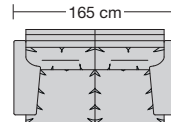

### Sitzhöhen

Sitzhöhe 43 cm  
Sitzhöhe 46 cm  
durch Verlängerung des Seitenteils  
Sonderhöhen möglich

- ⑥ **Fussausführung**  
Wechselgleiter Kunststoff

373.14

373.22

373.24

373.25

373.32