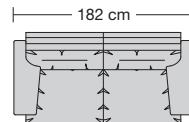

### Sitzhöhen

Sitzhöhe 43 cm  
Sitzhöhe 46 cm  
durch Verlängerung des Seitenteils  
Sonderhöhen möglich

- ⑥ **Fussausführung**  
Wechselgleiter Kunststoff

370.14

370.22

370.24

370.25

370.32