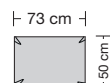

### Sitzhöhen

Sitzhöhe 43 cm  
Sitzhöhe 46 cm  
durch Verlängerung des Seitenteils  
Sonderhöhen möglich

- ⑥ **Fussausführung**  
Wechselgleiter Kunststoff

373.14

373.22

373.24

373.25

373.32