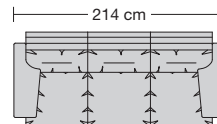

### Sitzhöhen

Sitzhöhe 43 cm  
Sitzhöhe 46 cm  
durch Verlängerung des Seitenteils  
Sonderhöhen möglich

- ⑥ **Fussausführung**  
Wechselgleiter Kunststoff

373.14

373.22

373.24

373.25

373.32