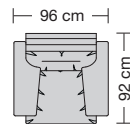

### Sitzhöhen

Sitzhöhe 43 cm  
Sitzhöhe 46 cm  
durch Verlängerung des Seitenteils  
Sonderhöhen möglich

- ⑥ **Fussausführung**  
Wechselgleiter Kunststoff

370.14

370.22

370.24

370.25

370.32