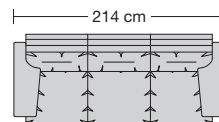

### Sitzhöhen

Sitzhöhe 43 cm  
Sitzhöhe 46 cm  
durch Verlängerung des Seitenteils  
Sonderhöhen möglich

- ⑥ **Fussausführung**  
Wechselgleiter Kunststoff

370.14

370.22

370.24

370.25

370.32