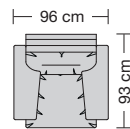

### Sitzhöhen

Sitzhöhe 43 cm  
Sitzhöhe 46 cm  
durch Verlängerung des Seitenteils  
Sonderhöhen möglich

- ⑥ **Fussausführung**  
Wechselgleiter Kunststoff

373.14

373.22

373.24

373.25

373.32