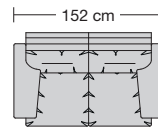

### Sitzhöhen

Sitzhöhe 43 cm  
Sitzhöhe 46 cm  
durch Verlängerung des Seitenteils  
Sonderhöhen möglich

- ⑥ **Fussausführung**  
Wechselgleiter Kunststoff

373.14

373.22

373.24

373.25

373.32