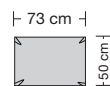

### Sitzhöhen

Sitzhöhe 43 cm  
Sitzhöhe 46 cm  
durch Verlängerung des Seitenteils  
Sonderhöhen möglich

- ⑥ **Fussausführung**  
Wechselgleiter Kunststoff

370.14

370.22

370.24

370.25

370.32