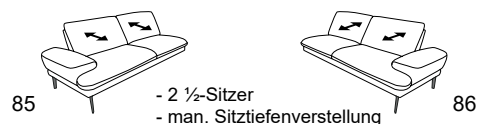

Möbel Letz GmbH
Am Gewerbepark 11
06895 Zahna-Elster

Tel.: 035383 - 6018 50

Fax.: 035383 - 6018 17

Kopfstütze 95X

Zusammenstellung:
85 / 24 / 03
Bezug:
22 Soft Nappa island

TANGRAM Sofa

9455

Abschlusselemente

B/T/H: 208/101/83

B/T/H: 178/101/83

B/T/H: 148/101/83

Sofas

B/T/H: 236/101/83

B/T/H: 206/101/83

B/T/H: 176/101/83

festе Recamieren