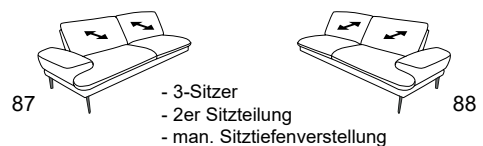

Möbel LETZ

Finden und Wohlfühlen

Typenplan

9455 von Himolla - Polstergarnitur links caramel

Wichtiger Hinweis für Sie

Etwaige Hinweise des Herstellers in dieser Produktinformation, die sich auf die Gewährleistung beziehen, haben für Sie keinerlei Bindungswirkung und können von Ihnen ignoriert werden. Ihre gesetzlichen Gewährleistungsrechte als Verbraucher uns gegenüber, als Ihrem Verkäufer, werden dadurch in keiner Weise berührt oder eingeschränkt. Sie können sich wegen aller Mängel jederzeit an uns wenden. Darüber hinaus gehende Herstellergarantien bleiben natürlich unberührt. Dieser Artikel wird hergestellt von himolla Polstermöbel GmbH, Landshuter Str. 38, 84416 Taufkirchen, Deutschland, info@himolla.com

Möbel Letz GmbH
Am Gewerbepark 11
06895 Zahna-Elster

Tel.: 035383 - 6018 50

Fax.: 035383 - 6018 17

Kopfstütze 95X

Zusammenstellung:
85 / 24 / 03
Bezug:
22 Soft Nappa island

TANGRAM Sofa

9455

Abschlusselemente

B/T/H: 208/101/83

B/T/H: 178/101/83

B/T/H: 148/101/83

Sofas

B/T/H: 236/101/83

B/T/H: 206/101/83

B/T/H: 176/101/83

festе Recamieren