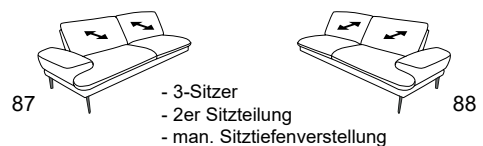

Möbel LETZ

Finden und Wohlfühlen

Typenplan

9455 von Himolla - Polstergarnitur links caramel

Wichtiger Hinweis für Sie

Etwaige Hinweise des Herstellers in dieser Produktinformation, die sich auf die Gewährleistung beziehen, haben für Sie keinerlei Bindungswirkung und können von Ihnen ignoriert werden. Ihre gesetzlichen Gewährleistungsrechte als Verbraucher uns gegenüber, als Ihrem Verkäufer, werden dadurch in keiner Weise berührt oder eingeschränkt. Sie können sich wegen aller Mängel jederzeit an uns wenden. Darüber hinaus gehende Herstellergarantien bleiben natürlich unberührt. Dieser Artikel wird hergestellt von Himolla Polstermöbel GmbH, Landshuter Str. 38, 84416 Taufkirchen, Deutschland, info@himolla.com

Möbel Letz GmbH
Am Gewerbepark 11
06895 Zahna-Elster

Tel.: 035383 - 6018 50

Fax.: 035383 - 6018 17

Kopfstütze 95X

Zusammenstellung:
85 / 24 / 03
Bezug:
22 Soft Nappa island

TANGRAM^{Sofa}

9455

Abschlusselemente

B/T/H: 208/101/83

B/T/H: 178/101/83

B/T/H: 148/101/83

Sofas

B/T/H: 236/101/83

B/T/H: 206/101/83

B/T/H: 176/101/83

festе Recamieren

B/T/H: 138/204/83

B/T/H: 118/193/83

Hocker

B/T/H: 121/65/43

Kopfstützen

95W: B/T/H: 47/11/24

95X: B/T/H: 62/11/24

95Y: B/T/H: 77/11/24