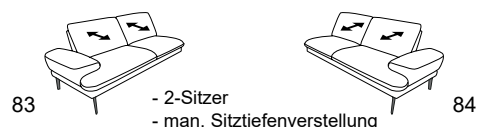

Möbel Letz GmbH
Am Gewerbepark 11
06895 Zahna-Elster

Tel.: 035383 - 6018 50

Fax.: 035383 - 6018 17

Kopfstütze 95X

Zusammenstellung:
85 / 24 / 03
Bezug:
22 Soft Nappa island

TANGRAM Sofa

9455

Abschlusselemente

B/T/H: 208/101/83

B/T/H: 178/101/83

B/T/H: 148/101/83

Sofas

B/T/H: 236/101/83

B/T/H: 206/101/83

B/T/H: 176/101/83

festе Recamieren