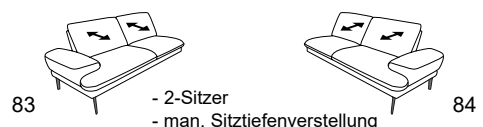

Möbel Letz GmbH
Am Gewerbepark 11
06895 Zahna-Elster

Tel.: 035383 - 6018 50

Fax.: 035383 - 6018 17

Kopfstütze 95X

Zusammenstellung:
85 / 24 / 03
Bezug:
22 Soft Nappa island

TANGRAM^{Sofa}

9455

Abschlusselemente

B/T/H: 208/101/83

B/T/H: 178/101/83

B/T/H: 148/101/83

Sofas

B/T/H: 236/101/83

B/T/H: 206/101/83

B/T/H: 176/101/83

festе Recamieren

B/T/H: 138/204/83

B/T/H: 118/193/83

Hocker

B/T/H: 121/65/43

Kopfstützen

95W: B/T/H: 47/11/24

95X: B/T/H: 62/11/24

95Y: B/T/H: 77/11/24