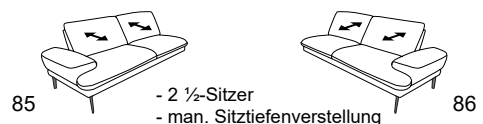

Möbel Letz GmbH
Am Gewerbepark 11
06895 Zahna-Elster

Tel.: 035383 - 6018 50

Fax.: 035383 - 6018 17

Kopfstütze 95X

Zusammenstellung:
85 / 24 / 03
Bezug:
22 Soft Nappa island

TANGRAM^{Sofa}

9455

Abschlusselemente

B/T/H: 208/101/83

B/T/H: 178/101/83

B/T/H: 148/101/83

Sofas

B/T/H: 236/101/83

B/T/H: 206/101/83

B/T/H: 176/101/83

festе Recamieren

B/T/H: 138/204/83

B/T/H: 118/193/83

Hocker

B/T/H: 121/65/43

Kopfstützen

95W: B/T/H: 47/11/24

95X: B/T/H: 62/11/24

95Y: B/T/H: 77/11/24