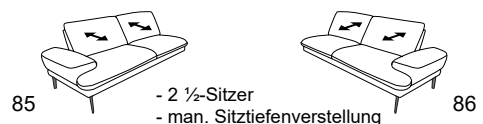

B/T/H: 178/101/83