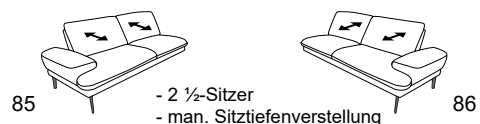

Möbel Letz GmbH
Am Gewerbepark 11
06895 Zahna-Elster

Tel.: 035383 - 6018 50

Fax.: 035383 - 6018 17

Kopfstütze 95X

Zusammenstellung:
85 / 24 / 03
Bezug:
22 Soft Nappa island

TANGRAM^{Sofa}

9455

Abschlusselemente

B/T/H: 208/101/83

B/T/H: 178/101/83

B/T/H: 148/101/83

Sofas

B/T/H: 236/101/83

B/T/H: 206/101/83

B/T/H: 176/101/83

festе Recamieren

B/T/H: 138/204/83

B/T/H: 118/193/83

Hocker

B/T/H: 121/65/43

Kopfstützen

95W: B/T/H: 47/11/24

95X: B/T/H: 62/11/24

95Y: B/T/H: 77/11/24