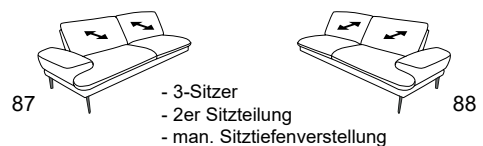

Abschlusselemente

B/T/H: 208/101/83