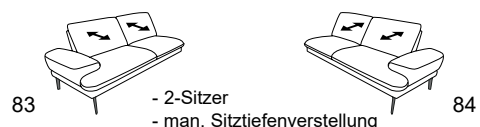

Möbel Letz GmbH
Am Gewerbepark 11
06895 Zahna-Elster

Tel.: 035383 - 6018 50

Fax.: 035383 - 6018 17

Kopfstütze 95X

Zusammenstellung:
85 / 24 / 03
Bezug:
22 Soft Nappa island

TANGRAM^{Sofa}

9455

Abschlusselemente

B/T/H: 208/101/83

B/T/H: 178/101/83

B/T/H: 148/101/83

Sofas

B/T/H: 236/101/83

B/T/H: 206/101/83

B/T/H: 176/101/83

festе Recamieren

B/T/H: 138/204/83

B/T/H: 118/193/83

Hocker

B/T/H: 121/65/43

Kopfstützen

95W: B/T/H: 47/11/24

95X: B/T/H: 62/11/24

95Y: B/T/H: 77/11/24