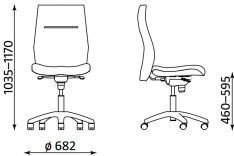

Möbel Letz GmbH
Am Gewerbepark 11
06895 Zahna-Elster

Tel.: 035383 - 6018 50

Fax.: 035383 - 6018 17

1. Maße/Gewicht

Nero UP XXL ESPT
Gewicht: 20,3 kg

Nero-UP 24/7 ESPT
Gewicht: 20,3 kg

Nero ES
Gewicht: 16,3 kg
18,1 kg mit Armlehnen

Nero UP ES
Gewicht: 16,3 kg
18,1 kg mit Armlehnen

Nero HB ES
Gewicht: 16,8 kg
18,6 kg mit Armlehnen

Nero CFP/Nero Lux CFP
Gewicht: 12,7 kg

2. Materialien/Ausführungen

2.1 Fußkreuz/Gestell

Drehstuhl

- Ø 682 mm fünfarmig, Aluminium poliert (ST33-POL).

2.2 Mechanik

Epron Synchronmechanik (ES) –

Funktionen:

- Synchronverhältnis 2:1,
- Synchronbewegung von Sitz (11°) und Rückenlehne (20°),
- Rückenlehnenarretierung in 5 Positionen,
- Sicherheitsautomatik gegen unbeabsichtigtes Auslösen,
- Stufenlose Gewichtsverstellung,
- Stufenlose Sitzhöhenverstellung,
- Rückenlehnenhöhenverstellung (UP Version),
- Sitztiefenverstellung (EST) 60 mm (optional),
- Negative Sitzneigung (-5°) (optional).