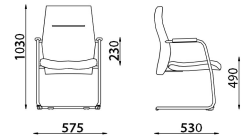

Möbel Letz GmbH
Am Gewerbepark 11
06895 Zahna-Elster

Tel.: 035383 - 6018 50

Fax.: 035383 - 6018 17

1. Maße/Gewicht

Nero UP XXL ESPT
Gewicht: 20,3 kg

Nero-UP 24/7 ESPT
Gewicht: 20,3 kg

Nero ES
Gewicht: 16,3 kg
18,1 kg mit Armlehnen

Nero UP ES
Gewicht: 16,3 kg
18,1 kg mit Armlehnen

Nero HB ES
Gewicht: 16,8 kg
18,6 kg mit Armlehnen

Nero CFP/Nero Lux CFP
Gewicht: 12,7 kg

2. Materialien/Ausführungen

2.1 Fußkreuz/Gestell

Drehstuhl

- Ø 682 mm fünfarmig, Aluminium poliert (ST33-POL).