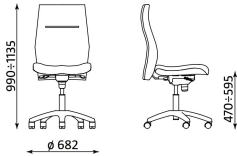

Möbel Letz GmbH
Am Gewerbepark 11
06895 Zahna-Elster

Tel.: 035383 - 6018 50

Fax.: 035383 - 6018 17

1. Maße/Gewicht

Nero UP XXL ESPT
Gewicht: 20,3 kg

Nero-UP 24/7 ESPT
Gewicht: 20,3 kg

Nero ES
Gewicht: 16,3 kg
18,1 kg mit Armlehnen

Nero UP ES
Gewicht: 16,3 kg
18,1 kg mit Armlehnen

Nero HB ES
Gewicht: 16,8 kg
18,6 kg mit Armlehnen

Nero CFP/Nero Lux CFP
Gewicht: 12,7 kg

2. Materialien/Ausführungen

2.1 Fußkreuz/Gestell

Drehstuhl

- Ø 682 mm fünfarmig, Aluminium poliert (ST33-POL).

2.2 Mechanik

Epron Synchronmechanik (ES) –

Funktionen:

- Synchronverhältnis 2:1,
- Synchronbewegung von Sitz (11°) und Rückenlehne (20°),
- Rückenlehnenarretierung in 5 Positionen,
- Sicherheitsautomatik gegen unbeabsichtigtes Auslösen,
- Stufenlose Gewichtsverstellung,
- Stufenlose Sitzhöhenverstellung,
- Rückenlehnenhöhenverstellung (UP Version),
- Sitztiefenverstellung (EST) 60 mm (optional),
- Negative Sitzneigung (-5°) (optional).