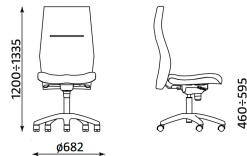

Möbel Letz GmbH
Am Gewerbepark 11
06895 Zahna-Elster

Tel.: 035383 - 6018 50

Fax.: 035383 - 6018 17

1. Maße/Gewicht

Nero UP XXL ESPT
Gewicht: 20,3 kg

Nero-UP 24/7 ESPT
Gewicht: 20,3 kg

Nero ES
Gewicht: 16,3 kg
18,1 kg mit Armlehnen

Nero UP ES
Gewicht: 16,3 kg
18,1 kg mit Armlehnen

Nero HB ES
Gewicht: 16,8 kg
18,6 kg mit Armlehnen

Nero CFP/Nero Lux CFP
Gewicht: 12,7 kg

2. Materialien/Ausführungen

2.1 Fußkreuz/Gestell

Drehstuhl

- Ø 682 mm fünfarmig, Aluminium poliert (ST33-POL).

2.2 Mechanik

Epron Synchronmechanik (ES) –

Funktionen:

- Synchronverhältnis 2:1,
- Synchronbewegung von Sitz (11°) und Rückenlehne (20°),
- Rückenlehnenarretierung in 5 Positionen,
- Sicherheitsautomatik gegen unbeabsichtigtes Auslösen,
- Stufenlose Gewichtsverstellung,
- Stufenlose Sitzhöhenverstellung,
- Rückenlehnenhöhenverstellung (UP Version),
- Sitztiefenverstellung (EST) 60 mm (optional),
- Negative Sitzneigung (-5°) (optional).