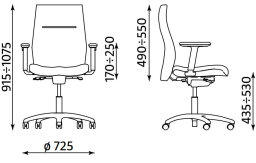

Möbel Letz GmbH
Am Gewerbepark 11
06895 Zahna-Elster

Tel.: 035383 - 6018 50

Fax.: 035383 - 6018 17

1. Maße/Gewicht

Nero UP XXL ESPT
Gewicht: 20,3 kg

Nero-UP 24/7 ESPT
Gewicht: 20,3 kg

Nero ES
Gewicht: 16,3 kg
18,1 kg mit Armlehnen

Nero UP ES
Gewicht: 16,3 kg
18,1 kg mit Armlehnen

Nero HB ES
Gewicht: 16,8 kg
18,6 kg mit Armlehnen

Nero CFP/Nero Lux CFP
Gewicht: 12,7 kg

2. Materialien/Ausführungen

2.1 Fußkreuz/Gestell

Drehstuhl

- Ø 682 mm fünfarmig, Aluminium poliert (ST33-POL).

Für Nero-UP XXL und Nero-UP 24/7:

2-D Armlehnen (R15-CR-xx) – aus Stahl verchromt und Kunststoff (PA + GF).

Verstellbereich:

Höhe: 80 mm

Armauflagen Tiefenverstellung ± 35 mm

R16H: Höhe 100 mm

Für die Version 24/7 – Armlehnenauflagen