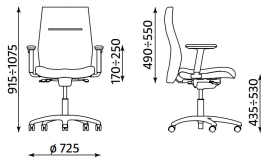

Möbel Letz GmbH
Am Gewerbepark 11
06895 Zahna-Elster

Tel.: 035383 - 6018 50

Fax.: 035383 - 6018 17

1. Maße/Gewicht

Nero UP XXL ESPT
Gewicht: 20,3 kg

Nero-UP 24/7 ESPT
Gewicht: 20,3 kg

Nero ES
Gewicht: 16,3 kg
18,1 kg mit Armlehnen

Nero UP ES
Gewicht: 16,3 kg
18,1 kg mit Armlehnen

Nero HB ES
Gewicht: 16,8 kg
18,6 kg mit Armlehnen

Nero CFP/Nero Lux CFP
Gewicht: 12,7 kg

2. Materialien/Ausführungen

2.1 Fußkreuz/Gestell

Drehstuhl

- Ø 682 mm fünfarmig, Aluminium poliert (ST33-POL).

2.2 Mechanik

Epron Synchronmechanik (ES) –

Funktionen:

- Synchronverhältnis 2:1,
- Synchronbewegung von Sitz (11°) und Rückenlehne (20°),
- Rückenlehnenarretierung in 5 Positionen,
- Sicherheitsautomatik gegen unbeabsichtigtes Auslösen,
- Stufenlose Gewichtsverstellung,
- Stufenlose Sitzhöhenverstellung,
- Rückenlehnenhöhenverstellung (UP Version),
- Sitztiefenverstellung (EST) 60 mm (optional),
- Negative Sitzneigung (-5°) (optional).