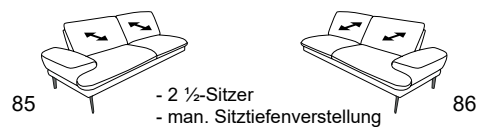

Möbel Letz GmbH
Am Gewerbepark 11
06895 Zahna-Elster

Tel.: 035383 - 6018 50

Fax.: 035383 - 6018 17

Kopfstütze 95X

Zusammenstellung:
85 / 24 / 03
Bezug:
22 Soft Nappa island

TANGRAM^{Sofa}

9455

Abschlusselemente

B/T/H: 208/101/83

B/T/H: 178/101/83

B/T/H: 148/101/83

Sofas

B/T/H: 236/101/83

B/T/H: 206/101/83

B/T/H: 176/101/83

festе Recamieren