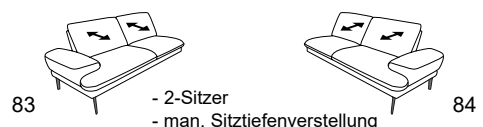

Möbel Letz GmbH
Am Gewerbepark 11
06895 Zahna-Elster

Tel.: 035383 - 6018 50

Fax.: 035383 - 6018 17

Kopfstütze 95X

Zusammenstellung:
85 / 24 / 03
Bezug:
22 Soft Nappa island

TANGRAM^{Sofa}

9455

Abschlusselemente

B/T/H: 208/101/83

B/T/H: 178/101/83

B/T/H: 148/101/83

Sofas

B/T/H: 236/101/83

B/T/H: 206/101/83

B/T/H: 176/101/83

festе Recamieren