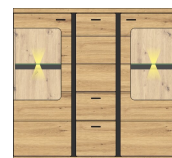

ca. 333 / 203 / 43

Art.-Nr.

Beschreibung

Breite / Höhe / Tiefe (cm)

Typen

Art.-Nr.	1L 17 HU 01	1L 17 HU 03	1L 17 HU 04
Beschreibung	Vitrine 1 Holztür 1 Glas-/Holztür inkl. LED-Beleuchtung	Vitrine links 1 Holztür 1 Glas-/Holztür inkl. LED-Beleuchtung	Vitrine rechts 1 Glas-/Holztür 1 Holztür inkl. LED-Beleuchtung
Breite / Höhe / Tiefe (cm)	ca. 90 / 203 / 38	ca. 90 / 134 / 38	ca. 90 / 134 / 38

Art.-Nr.	1L 17 HU 11	1L 17 HU 20	1L 17 HU 22
Beschreibung	Hängevitrine 1 Glas-/Holztür 1 Holztür inkl. LED-Beleuchtung	Sideboard 2 Holztüren 3 Schubkästen	Highboard 2 Glas-/Holztüren 1 Holztür 2 Schubkästen inkl. LED-Beleuchtung
Breite / Höhe / Tiefe (cm)	ca. 90 / 120 / 38	ca. 170 / 86 / 42	ca. 145 / 134 / 38