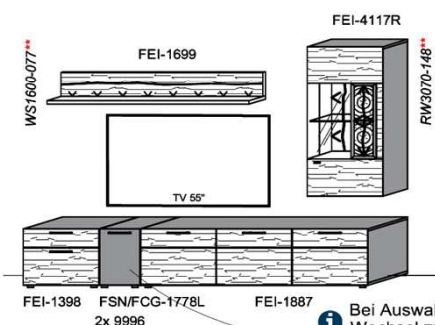

Kombination K009

spiegelseitig zur Abbildung: K909

Bei Auswahl Akzent AG
Wechsel zu Type FAG-1779L/R
Front Alpengranit

B: 272,8
H: 202
T: 55
Watt: 22,5

Stck	Bezeichnung	Bestellnr.	Pr.1 (HH)	Pr.2 (AG)
1x	TV-Unterteil (Front Lack SN/CG) F...-1778L oder wahlweise			
1x	TV-Unterteil (Front Alpengranit) FAG-1779L			
1x	TV-Unterteil	FEI-1398		
1x	TV-Unterteil	FEI-1887		
2x	Distanzblende	9996	à	
1x	Hängeelement	FEI-4117R-__		
1x	Wandboard	FEI-1699		
			K009-FEI-__ VZ:	Σ

Empfohlenes zusätzliches Beleuchtungspaket:

1x	Rückwandbel.	14,8 W	RW3070-148	
1x	Wandboardbel.	7,7 W	WS1600-077	
1x	Trafo-Set		TRA30