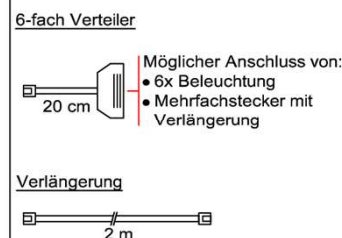

Mehrfachstecker-Set

1x 6-fach Verteiler für weitere
Beleuchtungen
1x 2m Verlängerung

Best.Nr.: **MFV06**
Pr.:

Touchsensor-Set (Lichtschaltung)

Verdeckter Lichtschalter für komfortables Schalten durch Berühren der Korpusoberfläche!

1x Touchsensor
1x 6-fach Verteiler