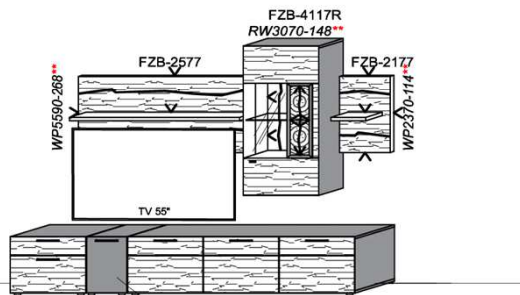

Kombination K012

spiegelseitig zur Abbildung: K912

FZB-1398 FSN/FCG-1778L 2x S9996 FZB-1887
Bei Auswahl Akzent AG Wechsel zu Type FAG-1779L/R Front Alpengranit

B: 272,8
H: 209
T: 55
Watt: 53

Stck	Bezeichnung	Bestellnr.	Pr.1 (HH)	Pr.2 (AG)
1x	TV-Unterteil (Front Lack SN/CG)F...-1778L oder wahlweise	F...-1778L		
1x	TV-Unterteil (Front Alpengranit) FAG-1779L	FAG-1779L		
1x	TV-Unterteil	FZB-1398		
1x	TV-Unterteil	FZB-1887		
2x	Distanzblende	9996 à		
1x	Hängeelement	FZB-4117R-__		
1x	Wandpaneel	FZB-2577		
1x	Wandpaneel	FZB-2177		
		K012-FZB-__ Σ		

Empfohlenes zusätzliches Beleuchtungspaket:

1x	Rückwandbel.	14,8 W	RW3070-148	
1x	Wandboardbel.	26,8 W	WP5590-268	
1x	Wandboardbel.	11,4 W	WP2370-114	
1x	Trafo-Set		TRA60