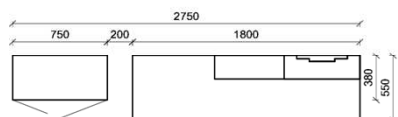

B: 275
H: 177,8
T: 55
Watt: 44,9