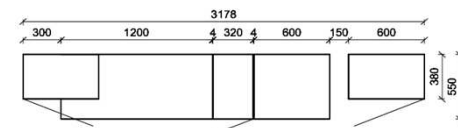

KITZALM - ALPINUM

Front: Eiche (FEI)

Kombinationen

Bitte bei der Bestellung angeben:

Pr. 1: Akzent Hirnholz (HH) | Korpus: Snow
Pr. 2: Akzent Alpengranit (AG) | Korpus: Carbondgrau

Bestellhinweis (Beispiel)
Akzentschlüssel HH oder AG
FEI-4427L-__

Oberflächenhinweis
■ = Flächen in Lack Snow oder Carbondgrau
■ = Hirnholzfläche (HH) wahlweise auch in Alpengranit (AG) erhältlich

Kombination K007

spiegelseitig zur Abbildung: K907

Bei Auswahl Akzent AG
Wechsel zu Type FAG-1779L/R
Front Alpengranit

B: 317,8
H: 194
T: 55
Watt: 41,9

Stck	Bezeichnung	Bestellnr.	Pr.1 (HH)	Pr.2 (AG)
1x	TV-Unterteil (Front Lack SN/CG) F...-1778R oder wahlweise			
1x	TV-Unterteil (Front Alpengranit) FAG-1779R			
1x	TV-Unterteil	FEI-1485		
1x	TV-Unterteil	FEI-1398		
2x	Distanzblende	9996	à	
1x	Hängeelement	FEI-4117L-__		
1x	Standelement	FEI-6129R-__		
1x	Wandboard	FEI-1599		
			K007-FEI-__	Σ

Empfohlenes zusätzliches Beleuchtungspaket:

1x	Rückwandbel.	14,8 W	RW3070-148	
1x	Rückwandbel.	20,9 W	RW4350-209	
1x	Wandboardbel.	6,2 W	WS1280-062	
1x	Trafo-Set		TRA60