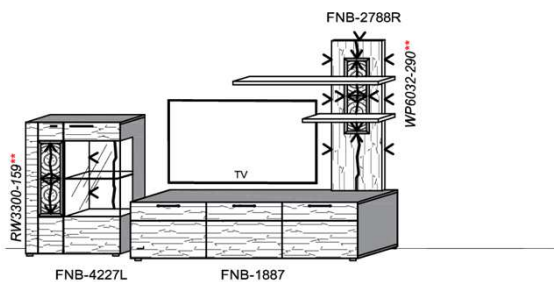

Kombination K008

spiegelseitig zur Abbildung: K908

Stck	Bezeichnung	Bestellnr.	Pr.1 (HH)	Pr.2 (AG)
1x	Standelement	FNB-4227L-		
1x	TV-Unterteil	FNB-1887		
1x	Wandpaneel	FNB-2788R-		
		K008-FNB-__	Σ	

Empfohlenes zusätzliches Beleuchtungspaket:

1x	Rückwandbel.	15,9 W	RW3300-159	
1x	Wandpaneelbel.	29,0 W	WP6032-290	
1x	Trafo-Set		TRA60	

B: 275
H: 177,8
T: 55
Watt: 44,9