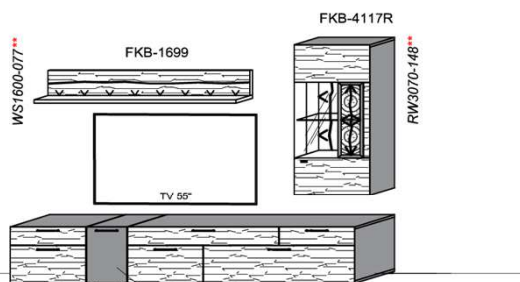

KITZALM - ALPINUM

Front: Kernbuche (FKB)

Kombinationen

Bitte bei der Bestellung angeben:

Pr. 1: Akzent Hirnholz (HH) | Korpus: Snow
Pr. 2: Akzent Alpengranit (AG) | Korpus: Carbondgrau

Bestellhinweis (Beispiel)
Akzentschlüssel HH oder AG
FKB-4427L-

Oberflächenhinweis
= Flächen in Lack Snow oder Carbondgrau
= Hirnholzfläche (HH) wahlweise auch in Alpengranit (AG) erhältlich

Kombination K001

spiegelseitig zur Abbildung: K901

FKB-1398 FSN/FCG-1778L FKB-1888
2x 9996

Bei Auswahl Akzent AG Wechsel zu Type FAG-1779LR Front Alpengranit

B: 272,8
H: 202
T: 55
Watt: 22,5

Stck	Bezeichnung	Bestellnr.	Pr.1 (HH)	Pr.2 (AG)
1x	TV-Unterteil (Front Lack SN/CG) F..-1778L oder wahlweise			
1x	TV-Unterteil (Front Alpengranit) FAG-1779L			
1x	TV-Unterteil	FKB-1398		
1x	TV-Unterteil	FKB-1888		
2x	Distanzblende 9996	à		
1x	Hängeelement	FKB-4117R-		
1x	Wandboard	FKB-1699		
		K001-FKB-__	Σ	

Empfohlenes zusätzliches Beleuchtungspaket:

1x	Rückwandbel.	14,8 W	RW3070-148	
1x	Wandboardbel.	7,7 W	WS1600-077	
1x	Trafo-Set		TRA30