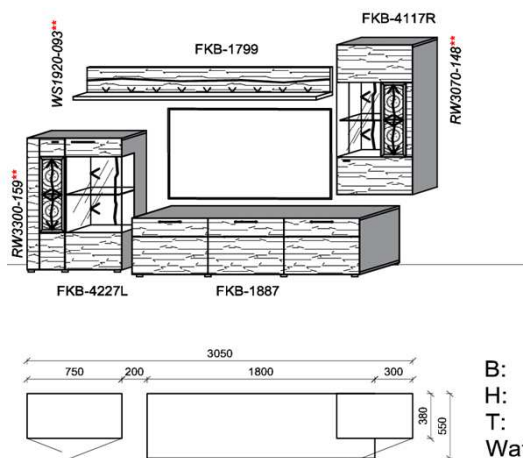

Kombination K005

spiegelseitig zur Abbildung: K905

Stck	Bezeichnung	Bestellnr.	Pr.1 (HH)	Pr.2 (AG)
1x	Standelement	FKB-4227L-__		
1x	TV-Unterteil	FKB-1887		
1x	Hängeelement	FKB-4117R-__		
1x	Wandboard	FKB-1799		
	K005-FKB-__VZ:			

B: 305
H: 194
T: 55
Watt: 40

Empfohlenes zusätzliches Beleuchtungspaket:

1x	Rückwandbel.	15,9 W	RW3300-159	
1x	Rückwandbel.	14,8 W	RW3070-148	
1x	Wandboardbel.	9,3 W	WS1920-093	
1x	Trafo-Set		TRA60