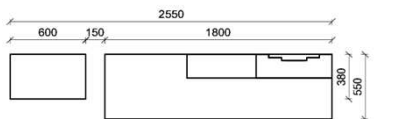

Kombination K003

spiegelseitig zur Abbildung: K903

B: 255
H: 194
T: 55
Watt: 49,9

Stck	Bezeichnung	Bestellnr.	Pr.1 (HH)	Pr.2 (AG)
1x	Standelement	FKB-6129L-__		
1x	TV-Unterteil	FKB-1887		
1x	Wandpaneel	FKB-2788R-__		
		K003-FKB-__VZ:		

Empfohlenes zusätzliches Beleuchtungspaket:

1x	Rückwandbel.	20,9 W	RW4350-209	
1x	Wandpaneelbel.	29,0 W	WP6032-290	
1x	Trafo-Set		TRA60