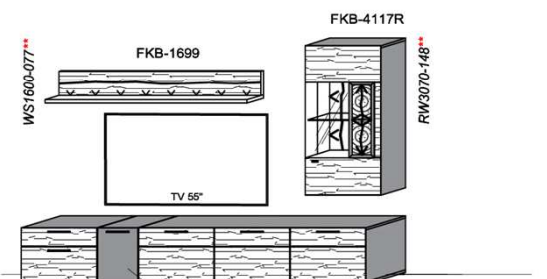

Kombination K009

spiegelseitig zur Abbildung: K909

B: 272,8
H: 202
T: 55
Watt: 22,5

Bei Auswahl Akzent AG
Wechsel zu Type FAG-1779L/R
Front Alpengranit

Stck	Bezeichnung	Bestellnr.	Pr.1 (HH)	Pr.2 (AG)
1x	TV-Unterteil (Front Lack SN/CG)F..-1778L oder wahlweise	F..-1778L		
1x	TV-Unterteil (Front Alpengranit) FAG-1779L	FAG-1779L		
1x	TV-Unterteil	FKB-1398		
1x	TV-Unterteil	FKB-1887		
2x	Distanzblende	9996	à	
1x	Hängeelement	FKB-4117R-__		
1x	Wandboard	FKB-1699		
		K009-FKB-__VZ:	Σ	

Empfohlenes zusätzliches Beleuchtungspaket:

1x	Rückwandbel.	14,8 W	RW3070-148	
1x	Wandboardbel.	7,7 W	WS1600-077	
1x	Trafo-Set		TRA30