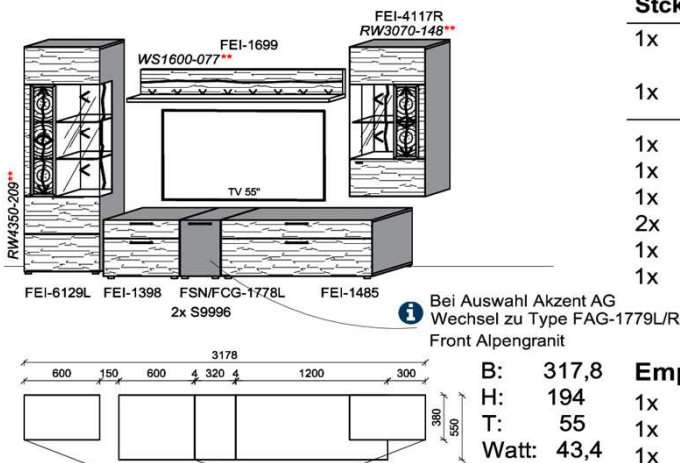

Kombination K011

spiegelseitig zur Abbildung: K911

Stck	Bezeichnung	Bestellnr.	Pr.1 (HH)	Pr.2 (AG)
1x	TV-Unterteil (Front Lack SN/CG)F...-1778L oder wahlweise			
1x	TV-Unterteil (Front Alpengranit) FAG-1779L			
1x	Standelement	FEI-6129L-__		
1x	TV-Unterteil	FEI-1398		
1x	TV-Unterteil	FEI-1485		
2x	Distanzblende	9996	à	
1x	Hängeelement	FEI-4117R-__		
1x	Wandboard	FEI-1699		
	K011-FEI-__	Σ		

Empfohlenes zusätzliches Beleuchtungspaket:

1x	Rückwandbel.	14,8 W	RW3070-148	
1x	Rückwandbel.	20,9 W	RW4350-209	
1x	Wandboardbel.	7,7 W	WS1600-077	
1x	Trafo-Set		TRA60