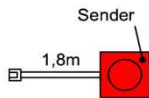

Typenplan

KITZALM - ALPINUM

Front: Zirbe (FZB)

Zubehör, Tische

Bitte bei der Bestellung angeben:

Pr. 1: Akzent Hirnholz (HH) | Korpus: Snow
Pr. 2: Akzent Alpengranit (AG) | Korpus: Carbondgrau

Bestellhinweis (Beispiel)
Akzentschlüssel HH oder AG
FZB-4427L-__

Oberflächenhinweis
= Flächen in Lack Snow oder Carbondgrau
= Hirnholzfläche (HH) wahlweise auch in Alpengranit (AG) erhältlich

IR- Repeater (Funkübertragungs-Set)

Der Infrarot-Repeater ermöglicht Ihnen bei geschlossener Möbelklappe die dahinter stehenden Geräte anzusteuern.

Funktion:
Das Infrarot-Signal Ihrer Fernbedienung wird vom Empfänger aufgenommen und über den Sender in das jeweilige Möbelfach an Ihre Geräte weitergeleitet.

Anwendung:
Signalweiterleitung für Fernseher, Hifi-Anlagen, Spielekonsolen, DVD- & Blu-Ray-Player!

Lieferumfang:
1 Sender
1 Empfänger als Möbelaufsteller
1 Netzanschluss

Best.Nr.:

IR01

Pr.:

IR- Repeater Zusatzsender

1 Sender

Zusatzsender für die Signalübertragung in weiteren Multimediafächern!

Best.Nr.:

SNR01

Pr.:

Schubkasten Einteilungsset

1 paar Glasteiler für 3 Fächer

Hinweis:
Glasteiler in der Schubkastenbreite variabel einbaubar

Bestellhinweis
Bitte betreffende Type und Schub angeben!

Best.Nr.:

SE02

Pr.:

Couchtische

- Holztischplatte
- Fuss wahlweise mit Hirnholzeinlage oder Alpengranit

B: 120
T: 80
H: 70
48

B: 80
T: 80
H: 48

Best.Nr.:

FZB-CT120-__

FZB-CT080-__

Pr.1:

Pr.2:

Esszimmertisch

- Holztischplatte FEST
- Fuss wahlweise mit Hirnholzeinlage oder Alpengranit

B: 200
T: 95
H: 76

B: 180
T: 95
H: 76

B: 160
T: 95
H: 76

- Holztischplatte AUSZIEHBAR
- Fuss wahlweise mit Hirnholzeinlage oder Alpengranit

B: 200 - 280
T: 95
H: 76

B: 180 - 260
T: 95
H: 76

B: 160 - 240
T: 95
H: 76

Best.Nr.:

FZB-TF200-__

FZB-TF180-__

FZB-TF160-__