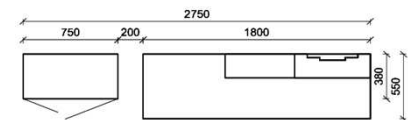

## Kombination K008

spiegelseitig zur Abbildung: K908

**B:** 275  
**H:** 177,8  
**T:** 55  
**Watt:** 44,9

Stck	Bezeichnung	Bestellnr.	Pr.1 (HH)	Pr.2 (AG)
1x	Standelement	FEI-4227L-__		
1x	TV-Unterteil	FEI-1887		
1x	Wandpaneel	FEI-2788R-__		
			<b>K008-FEI-__</b>	<b>Σ</b>