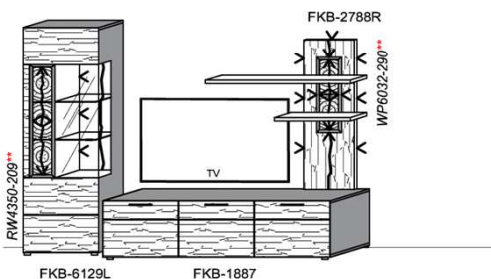

Kombination K003

spiegelseitig zur Abbildung: K903

B: 255
H: 194
T: 55
Watt: 49,9

Stck	Bezeichnung	Bestellnr.	Pr.1 (HH)	Pr.2 (AG)
1x	Standelement	FKB-6129L-__		
1x	TV-Unterteil	FKB-1887		
1x	Wandpaneel	FKB-2788R-__		
		K003-FKB-__VZ:		

Empfohlenes zusätzliches Beleuchtungspaket:

1x	Rückwandbel.	20,9 W	RW4350-209	
1x	Wandpaneelbel.	29,0 W	WP6032-290	
1x	Trafo-Set		TRA60