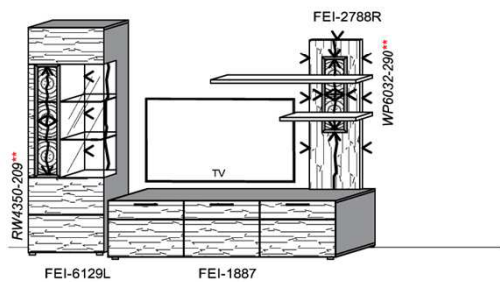

Eiche

Ausführung

Front-, Korpusflächen

- Lack Carbongrau

- Salzkammergut Alteiche

Akzent

- Hirnholz (HH)

Kabelstaufach

- Kabelstaufach für optimale Unterbringung sämtlicher Anschlussleitungen. Realisiert durch ausreichend zurückspringende Rückwand im hinteren Bereich des TV-Unterteils.
- Optional: Kabeldurchlass (siehe Zubehör)

Alle Maßangaben sind ca. **Maße in cm**. Irrtum und Änderungen vorbehalten. Für evtl. Druckfehler übernehmen wir keine Haftung. Dieses Modell ist gesetzlich geschützt.

Kombination K003

spiegelseitig zur Abbildung: K903