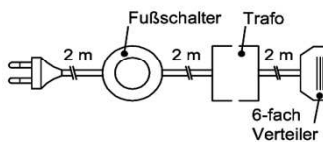

KITZALM - ALPINUM

Zubehör

Front: Eiche (FEI)

Bitte bei der Bestellung angeben:

Pr. 1: Akzent Hirnholz (HH) | Korpus: Snow
Pr. 2: Akzent Alpengranit (AG) | Korpus: Carbongrau

Bestellhinweis (Beispiel)
Akzentschlüssel HH oder AG
FEI-4427L_

Oberflächenhinweis
= Flächen in Lack Snow oder Carbongrau
= Hirnholzfläche (HH) wahlweise auch in Alpengranit (AG) erhältlich

Trafo-Set 15 Watt

1x Fußschalter
1x Trafo 15 Watt
1x 6-fach Verteiler

Best.Nr.: **TRA15**
Pr.: