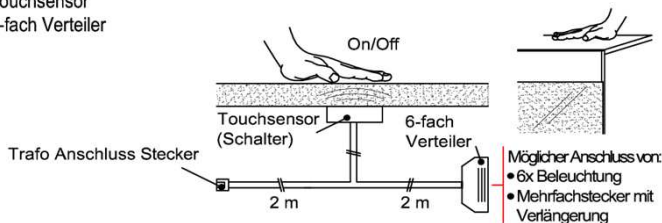

Bestellhinweis
Belastbar bis max. 30 Watt!
Anschluss von max. 1 Trafo!

Best.Nr.: **TSS01**
Pr.:

Fernsteuerungs-Set (Lichtschaltung)

1x Fernsteuerung (4 Kanal)
1x Steuereinheit für max 1 Trafo

Warnhinweis:
Belastbar bis max. 60 Watt!