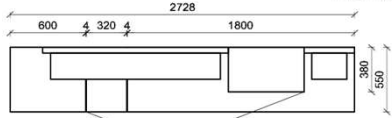

KITZALM - ALPINUM

Front: Kernbuche (FKB)

Kombinationen

Bitte bei der Bestellung angeben:

Pr. 1: Akzent Hirnholz (HH) | Korpus: Snow
Pr. 2: Akzent Alpengranit (AG) | Korpus: Carbondgrau

Bestellhinweis (Beispiel)
Akzentschlüssel HH oder AG
FKB-4427L-

Oberflächenhinweis
= Flächen in Lack Snow oder Carbondgrau
= Hirnholzfläche (HH) wahlweise auch in Alpengranit (AG) erhältlich

Kombination K010

spiegelseitig zur Abbildung: K910

B: 272,8
H: 209
T: 55
Watt: 53

Bei Auswahl Akzent AG
Wechsel zu Type FAG-1779L/R
Front Alpengranit

Stck	Bezeichnung	Bestellnr.	Pr.1 (HH)	Pr.2 (AG)
1x	TV-Unterteil (Front Lack SN/CG)F...-1778L oder wahlweise			
1x	TV-Unterteil (Front Alpengranit) FAG-1779L			
1x	TV-Unterteil	FKB-1398		
1x	TV-Unterteil	FKB-1888		
2x	Distanzblende	9996	à	
1x	Hängeelement	FKB-4117R-		
1x	Wandpaneel	FKB-2577		
1x	Wandpaneel	FKB-2177		
		K010-FKB-__	Σ	

Empfohlenes zusätzliches Beleuchtungspaket:

1x	Rückwandbel.	14,8 W	RW3070-148	
1x	Wandboardbel.	26,8 W	WP5590-268	
1x	Wandboardbel.	11,4 W	WP2370-114	
1x	Trafo-Set		TRA60