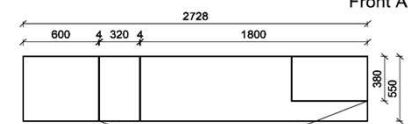

Kombination K009

spiegelseitig zur Abbildung: K909

Bei Auswahl Akzent AG
Wechsel zu Type FAG-1779L/R
Front Alpengranit

B: 272,8
H: 202
T: 55
Watt: 22,5

Stck	Bezeichnung	Bestellnr.	Pr.1 (HH)	Pr.2 (AG)
1x	TV-Unterteil (Front Lack SN/CG) F...-1778L oder wahlweise			
1x	TV-Unterteil (Front Alpengranit) FAG-1779L			
1x	TV-Unterteil	FEI-1398		
1x	TV-Unterteil	FEI-1887		
2x	Distanzblende	9996	à	
1x	Hängeelement	FEI-4117R-__		
1x	Wandboard	FEI-1699		
			K009-FEI-__ VZ:	Σ

Empfohlenes zusätzliches Beleuchtungspaket:

1x	Rückwandbel.	14,8 W	RW3070-148	
1x	Wandboardbel.	7,7 W	WS1600-077	
1x	Trafo-Set		TRA30