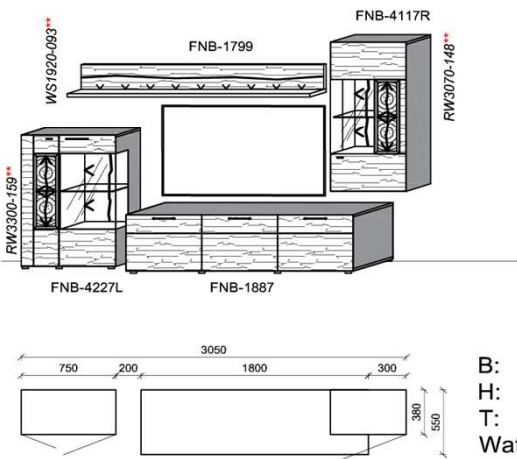

## Kombination K005

spiegelseitig zur Abbildung: K905

B: 305  
H: 194  
T: 55  
Watt: 40

Stck	Bezeichnung	Bestellnr.	Pr.1 (HH)	Pr.2 (AG)
1x	Standelement	FNB-4227L-__		
1x	TV-Unterteil	FNB-1887		
1x	Hängeelement	FNB-4117R-__		
1x	Wandboard	FNB-1799		
	<b>K005-FNB-__</b>	<b>Σ</b>		