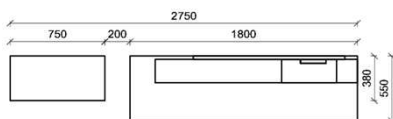

Kombination K002

spiegelseitig zur Abbildung: K902

B: 275
H: 162
T: 55
Watt: 49,9

Stck	Bezeichnung	Bestellnr.	Pr.1 (HH)	Pr.2 (AG)
1x	Standelement	FKB-4227L-__		
1x	TV-Unterteil	FKB-1887		
1x	Wandpaneel	FKB-2698R-__		
		K002-FKB-__	Σ	

Empfohlenes zusätzliches Beleuchtungspaket:

1x	Rückwandbel.	15,9 W	RW3300-159	
1x	Wandpaneelbel.	34 W	WP7070-340	
1x	Trafo-Set		TRA60