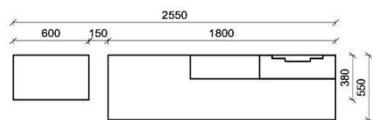

Alle Maßangaben sind ca. **Maße in cm**. Irrtum und Änderungen vorbehalten. Für evtl. Druckfehler übernehmen wir keine Haftung. Dieses Modell ist gesetzlich geschützt.

Kombination K003

spiegelseitig zur Abbildung: K903

B: 255
H: 194
T: 55
Watt: 49,9

VZ: