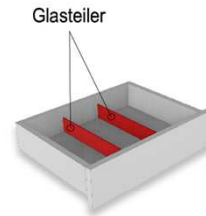

Bestellhinweis
Bitte betreffende Type und Schub angeben!

Best.Nr.:

SE02

Pr.:

Couchtische

- Holztischplatte
- Fuss wahlweise mit Hirnholzeinlage oder Alpengranit

B: 120
T: 80
H: 70
48

B: 80
T: 80
H: 48

Best.Nr.:

FZB-CT120-__

FZB-CT080-__

Pr.1:

Pr.2:

Esszimmertisch

- Holztischplatte FEST
- Fuss wahlweise mit Hirnholzeinlage oder Alpengranit

B: 200
T: 95
H: 76

B: 180
T: 95
H: 76

B: 160
T: 95
H: 76