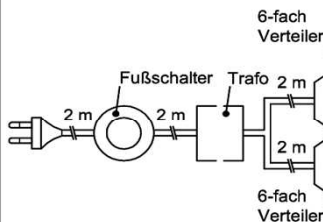

Trafo-Set 60 Watt

1x Fußschalter
1x Trafo 60 Watt
2x 6-fach Verteiler

Best.Nr.: **TRA60**
Pr.: