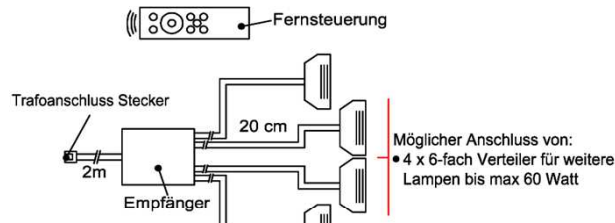

Best.Nr.: **FS4**
Pr.:

Kabeldurchführung

1x Kabeldurchführung für Holzböden
Durchlassbohrung auf Abdeckplatte hinten mittig!

B: 20,7cm | T: 4,5cm

Bestellhinweis
Bitte TV-Unterteil Type angeben!

Best.Nr.: **KD2004**
Pr.:

Schubkasten Vollauszug

1x Schub Vollauszug für uneingeschränkte
Zugriffsmöglichkeit

Bestellhinweis
Bitte betreffende Type und
Schub angeben!

Best.Nr.: **SKV01**
Pr.:

TV Glasaufsatz

Glas wahlweise in Schiefergrau oder
Terra getönt.

B: 65 cm
T: 40 cm
H: 12 cm

Glasfarbe
Schiefergrau

Glasfarbe
Terra getönt

Best.Nr.: **0199**
Pr.:

Best.Nr.: **0188**

Besteckeinsatz

1x Besteckeinsatz für Sideboardschubkasten

Wahlweise in zwei Größen:

B: 40,9 cm
T: 30,9 cm
H: 5,0 cm

Best.Nr.: **BE409**
Pr.:

B: 30,9 cm
T: 30,9 cm
H: 5,0 cm

Best.Nr.: **BE309**