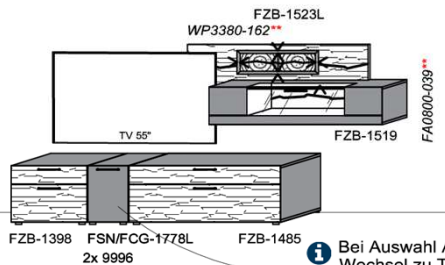

KITZALM - ALPINUM

Kombinationen

Front: Zirbe (FZB)

Bitte bei der Bestellung angeben:

Pr. 1: Akzent Hirnholz (HH) | Korpus: Snow
Pr. 2: Akzent Alpengranit (AG) | Korpus: Carbonsgrau

Bestellhinweis (Beispiel)
Akzentschlüssel HH oder AG
FZB-4427L-

Oberflächenhinweis
☐ = Flächen in Lack Snow oder Carbonsgrau
☒ = Hirnholzfläche (HH) wahlweise auch in Alpengranit (AG) erhältlich

Kombination K004

spiegelseitig zur Abbildung: K904

B: 281,1
H: 144
T: 55
Watt: 20,1

i Bei Auswahl Akzent AG
Wechsel zu Type FAG-1779L/R
Front Alpengranit

Stck	Bezeichnung	Bestellnr.	Pr.1 (HH)	Pr.2 (AG)
1x	TV-Unterteil (Front Lack SN/CG) F...-1778L			
	oder wahlweise			
1x	TV-Unterteil (Front Alpengranit) FAG-1779L			
1x	TV-Unterteil	FZB-1398		
1x	TV-Unterteil	FZB-1485		
2x	Distanzblende	9996	à	
1x	Hängeelement	FZB-1519		
1x	Wandpaneel	FZB-1523L-		
		K004-FZB-__	Σ	

Empfohlenes zusätzliches Beleuchtungspaket:

1x	Fachbel.	3,9 W	FA0800-039	
1x	Wandpaneelbel.	16,2 W	WP3380-162	
1x	Trafo-Set		TRA30