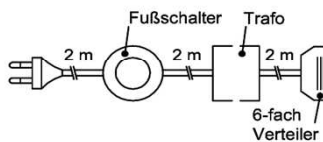

Trafo-Set 30 Watt

1x Fußschalter
1x Trafo 30 Watt
1x 6-fach Verteiler

Best.Nr.: **TRA30**
Pr.: