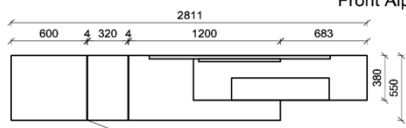

KITZALM - ALPINUM

Kombinationen

Front: Zirbe (FZB)

Bitte bei der Bestellung angeben:

Pr. 1: Akzent Hirnholz (HH) | Korpus: Snow
Pr. 2: Akzent Alpengranit (AG) | Korpus: Carbonsgrau

Bestellhinweis (Beispiel)
Akzentschlüssel HH oder AG
FZB-4427L-

Oberflächenhinweis
☐ = Flächen in Lack Snow oder Carbonsgrau
☒ = Hirnholzfläche (HH) wahlweise auch in Alpengranit (AG) erhältlich

Kombination K004

spiegelseitig zur Abbildung: K904

B: 281,1
H: 144
T: 55
Watt: 20,1

i Bei Auswahl Akzent AG
Wechsel zu Type FAG-1779L/R
Front Alpengranit

Stck	Bezeichnung	Bestellnr.	Pr.1 (HH)	Pr.2 (AG)
1x	TV-Unterteil (Front Lack SN/CG) F...-1778L			
	oder wahlweise			
1x	TV-Unterteil (Front Alpengranit) FAG-1779L			
1x	TV-Unterteil	FZB-1398		
1x	TV-Unterteil	FZB-1485		
2x	Distanzblende	9996	à	
1x	Hängeelement	FZB-1519		
1x	Wandpaneel	FZB-1523L-		
		K004-FZB-__	Σ	

Empfohlenes zusätzliches Beleuchtungspaket:

1x	Fachbel.	3,9 W	FA0800-039	
1x	Wandpaneelbel.	16,2 W	WP3380-162	
1x	Trafo-Set		TRA30