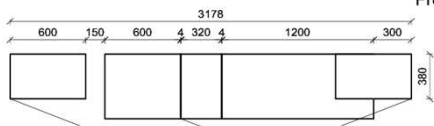

Kombination K011

spiegelseitig zur Abbildung: K911

B: 317,8
H: 194
T: 55
Watt: 43,4

Bei Auswahl Akzent AG
Wechsel zu Type FAG-1779L/R
Front Alpengranit

Stck	Bezeichnung	Bestellnr.	Pr.1 (HH)	Pr.2 (AG)
1x	TV-Unterteil (Front Lack SN/CG)F...-1778L oder wahlweise			
1x	TV-Unterteil (Front Alpengranit) FAG-1779L			
1x	Standelement	FKB-6129L-		
1x	TV-Unterteil	FKB-1398		
1x	TV-Unterteil	FKB-1485		
2x	Distanzblende	9996	à	
1x	Hängeelement	FKB-4117R-		
1x	Wandboard	FKB-1699		
		K011-FKB-__	Σ	

Empfohlenes zusätzliches Beleuchtungspaket:

1x	Rückwandbel.	14,8 W	RW3070-148	
1x	Rückwandbel.	20,9 W	RW4350-209	
1x	Wandboardbel.	7,7 W	WS1600-077	
1x	Trafo-Set		TRA60