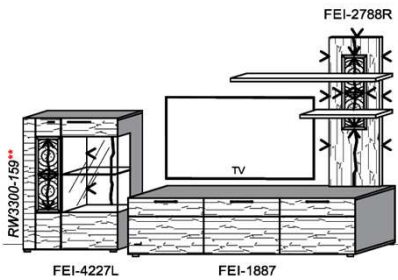

## Kombination K008

spiegelseitig zur Abbildung: K908

**B:** 275  
**H:** 177,8  
**T:** 55  
**Watt:** 44,9

Stck	Bezeichnung	Bestellnr.	Pr.1 (HH)	Pr.2 (AG)
1x	Standelement	FEI-4227L-__		
1x	TV-Unterteil	FEI-1887		
1x	Wandpaneel	FEI-2788R-__		
			<b>K008-FEI-__</b>	<b>Σ</b>