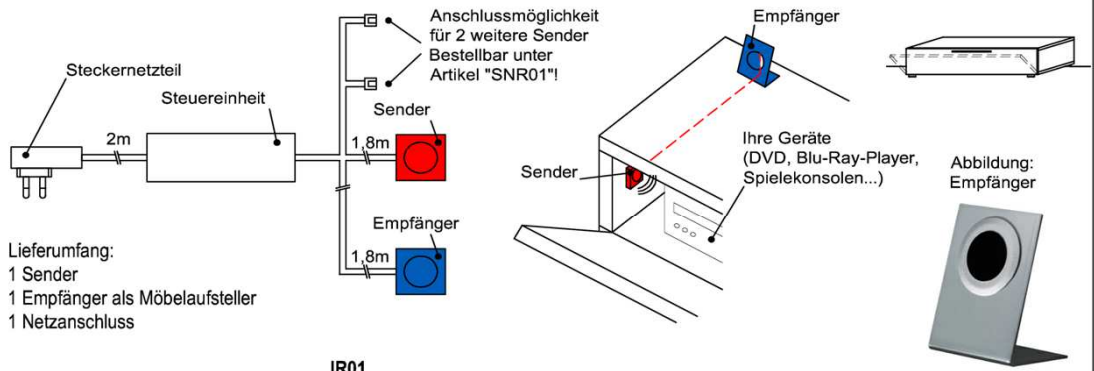

KITZALM - ALPINUM

Front: Kernbuche (FKB)

Zubehör, Tische

Bitte bei der Bestellung angeben:

Pr. 1: Akzent Hirnholz (HH) | Korpus: Snow
Pr. 2: Akzent Alpengranit (AG) | Korpus: Carbonsgrau

Bestellhinweis (Beispiel)
Akzentschlüssel HH oder AG
FKB-4427L-__

Oberflächenhinweis
= Flächen in Lack Snow oder Carbonsgrau
= Hirnholzfläche (HH) wahlweise auch in Alpengranit (AG) erhältlich

IR- Repeater (Funkübertragungs-Set)

Der Infrarot-Repeater ermöglicht Ihnen bei geschlossener Möbelklappe die dahinter stehenden Geräte anzusteuern.

Funktion:
Das Infrarot-Signal Ihrer Fernbedienung wird vom Empfänger aufgenommen und über den Sender in das jeweilige Möbelfach an Ihre Geräte weitergeleitet.

Anwendung:
Signalweiterleitung für Fernseher, HiFi-Anlagen, Spielekonsolen, DVD- & Blu-Ray-Player!

IR- Repeater Zusatzsender

1 Sender

Zusatzsender für die Signalübertragung in weiteren Multimediafächern!

Best.Nr.: SNR01
Pr.:

Schubkasten Einteilungsset

1 paar Glasteiler für 3 Fächer

Hinweis:
Glasteiler in der Schubkastenbreite variabel einbaubar

Bestellhinweis
Bitte betreffende Type und Schub angeben!

Best.Nr.: SE02
Pr.:

Couchtische

- Holztischplatte
- Fuss wahlweise mit Hirnholzeinlage oder Alpengranit

B: 120
T: 80
H: 48

B: 80
T: 80
H: 48

Best.Nr.: FKB-CT120-__ FKB-CT080-__
Pr.1:
Pr.2:

Esszimmertisch

- Holztischplatte FEST
- Fuss wahlweise mit Hirnholzeinlage oder Alpengranit

B: 200
T: 95
H: 76

B: 180
T: 95
H: 76

B: 160
T: 95
H: 76

Best.Nr.: FKB-TF200-__ FKB-TF180-__ FKB-TF160-__ FKB-TA2028-__ FKB-TA1826-__ FKB-TA1624-__
Pr.1:
Pr.2:

- Holztischplatte AUSZIEHBAR
- Fuss wahlweise mit Hirnholzeinlage oder Alpengranit

B: 200 - 280
T: 95
H: 76

B: 180 - 260
T: 95
H: 76

B: 160 - 240
T: 95
H: 76