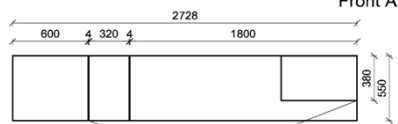

B: 272,8
H: 202
T: 55
Watt: 22,5

Empfohlenes zusätzliches Beleuchtungspaket:

1x	Rückwandbel.	14,8 W	RW3070-148	
1x	Wandboardbel.	7,7 W	WS1600-077	
1x	Trafo-Set		TRA30