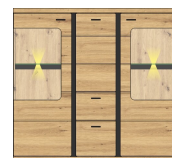

Art.-Nr. 1L 17 HU 03  
Beschreibung Vitrine links  
1 Holztür  
1 Glas-/Holztür  
inkl. LED-Beleuchtung  
Breite / Höhe / Tiefe (cm) ca. 90 / 134 / 38

Art.-Nr. 1L 17 HU 04  
Beschreibung Vitrine rechts  
1 Glas-/Holztür  
1 Holztür  
inkl. LED-Beleuchtung  
Breite / Höhe / Tiefe (cm) ca. 90 / 134 / 38

Art.-Nr. 1L 17 HU 11  
Beschreibung Hängevitrine  
1 Glas-/Holztür  
1 Holztür  
inkl. LED-Beleuchtung  
Breite / Höhe / Tiefe (cm) ca. 90 / 120 / 38

Art.-Nr. 1L 17 HU 20  
Beschreibung Sideboard  
2 Holztüren  
3 Schubkästen  
Breite / Höhe / Tiefe (cm) ca. 170 / 86 / 42