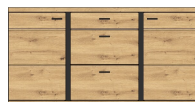

ca. 333 / 203 / 43

Art.-Nr.

Beschreibung

Breite / Höhe / Tiefe (cm)

**Typen**

Art.-Nr. 1L 17 HU 01  
Beschreibung Vitrine  
1 Holztür  
1 Glas-/Holztür  
inkl. LED-Beleuchtung  
Breite / Höhe / Tiefe (cm) ca. 90 / 203 / 38

Art.-Nr. 1L 17 HU 03  
Beschreibung Vitrine links  
1 Holztür  
1 Glas-/Holztür  
inkl. LED-Beleuchtung  
Breite / Höhe / Tiefe (cm) ca. 90 / 134 / 38

Art.-Nr. 1L 17 HU 04  
Beschreibung Vitrine rechts  
1 Glas-/Holztür  
1 Holztür  
inkl. LED-Beleuchtung  
Breite / Höhe / Tiefe (cm) ca. 90 / 134 / 38

Art.-Nr. 1L 17 HU 11  
Beschreibung Hängevitrine  
1 Glas-/Holztür  
1 Holztür  
inkl. LED-Beleuchtung  
Breite / Höhe / Tiefe (cm) ca. 90 / 120 / 38

Art.-Nr. 1L 17 HU 20  
Beschreibung Sideboard  
2 Holztüren  
3 Schubkästen  
Breite / Höhe / Tiefe (cm) ca. 170 / 86 / 42