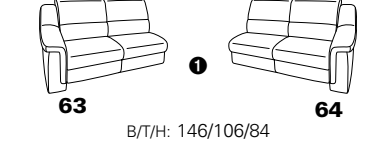

PLANOPOLY motion

NEU:
jetzt auch mit Herz-Waage-Funktion
in allen elektrischen Wallfree-Elementen
als Zusatzausstattung!

1501 mini

Variante 73
mit Stauraum

Variante 75
mit beidseitiger, manueller Relaxfunktion

Variante 86
mit Wallfree

Typenplan 1501

die Wallfree-Funktion ist manuell oder elektrisch verstellbar erhältlich!

① nur mit bodennahen Varianten kombinierbar
② bodennah

Eckelemente

Sofas

Abschlusselemente

Zwischenelemente