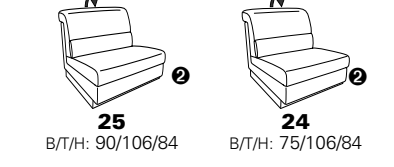

Typenplan 1501

die Wallfree-Funktion ist manuell oder elektrisch verstellbar erhältlich!

① nur mit bodennahen Varianten kombinierbar
② bodennah

Eckelemente

Sofas

Abschlusselemente

Zwischenelemente

Sessel

Recamiere

Zwischentische / Zubehör

Hocker