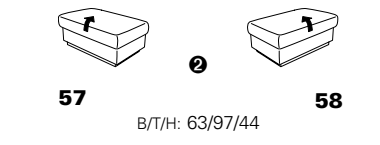

Variante 86
mit Wallfree

Typenplan 1501

die Wallfree-Funktion ist manuell oder elektrisch verstellbar erhältlich!

① nur mit bodennahen Varianten kombinierbar
② bodennah

Eckelemente

Sofas

Abschlusselemente

Zwischenelemente