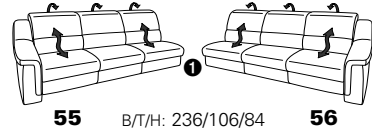

PLANOPOLY motion

NEU:
jetzt auch mit Herz-Waage-Funktion
in allen elektrischen Wallfree-Elementen
als Zusatzausstattung!

1501 mini

Variante 73
mit Stauraum

Variante 75
mit beidseitiger, manueller Relaxfunktion

Variante 86
mit Wallfree

Typenplan 1501

die Wallfree-Funktion ist manuell oder elektrisch verstellbar erhältlich!

① nur mit bodennahen Varianten kombinierbar

② bodennah

Eckelemente

Sofas

mit Wallfree-Funktion ohne Wall-free-Funktion

Abschlusselemente

mit Wallfree-Funktion

ohne Wallfree-Funktion

Zwischenelemente

mit Wallfree-Funktion

ohne Wallfree-Funktion

Sessel

mit Wallfree-Funktion ohne Wall-free-Funktion