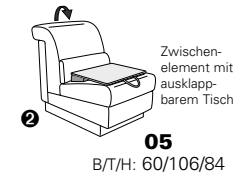

Variante 86
mit Wallfree

Typenplan 1501

die Wallfree-Funktion ist manuell oder elektrisch verstellbar erhältlich!

① nur mit bodennahen Varianten kombinierbar

② bodennah

Eckelemente

Sofas

mit Wallfree-Funktion ohne Wall-free-Funktion

Abschlusselemente

mit Wallfree-Funktion

ohne Wallfree-Funktion

Zwischenelemente

mit Wallfree-Funktion

ohne Wallfree-Funktion

Sessel

mit Wallfree-Funktion ohne Wall-free-Funktion