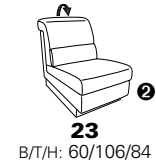

Variante 86
mit Wallfree

Typenplan 1501

die Wallfree-Funktion ist manuell oder elektrisch verstellbar erhältlich!

① nur mit bodennahen Varianten kombinierbar

② bodennah

Eckelemente

Sofas

mit Wallfree-Funktion ohne Wall-free-Funktion

Abschlusselemente

mit Wallfree-Funktion

ohne Wallfree-Funktion

Zwischenelemente

mit Wallfree-Funktion

ohne Wallfree-Funktion

Sessel

mit Wallfree-Funktion ohne Wall-free-Funktion