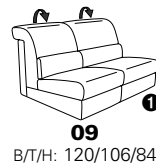

Variante 86
mit Wallfree

Typenplan 1501

die Wallfree-Funktion ist manuell oder elektrisch verstellbar erhältlich!

① nur mit bodennahen Varianten kombinierbar

② bodennah

Eckelemente

Sofas

mit Wallfree-Funktion ohne Wall-free-Funktion

Abschlusselemente

mit Wallfree-Funktion

ohne Wallfree-Funktion

Zwischenelemente

mit Wallfree-Funktion

ohne Wallfree-Funktion

Sessel

mit Wallfree-Funktion ohne Wall-free-Funktion