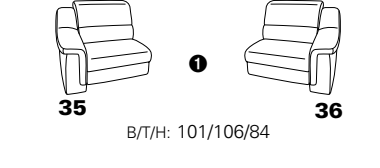

PLANOPOLY motion

NEU:
jetzt auch mit Herz-Waage-Funktion
in allen elektrischen Wallfree-Elementen
als Zusatzausstattung!

1501 mini

Variante 73
mit Stauraum

Variante 75
mit beidseitiger, manueller Relaxfunktion

Variante 86
mit Wallfree

Typenplan 1501

die Wallfree-Funktion ist manuell oder elektrisch verstellbar erhältlich!

① nur mit bodennahen Varianten kombinierbar
② bodennah

Eckelemente

Sofas

Abschlusselemente

Zwischenelemente