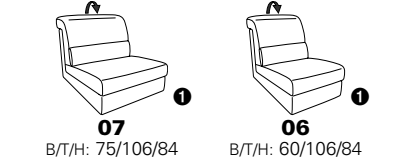

Typenplan 1501

die Wallfree-Funktion ist manuell oder elektrisch verstellbar erhältlich!

① nur mit bodennahen Varianten kombinierbar
② bodennah

Eckelemente

Sofas

Abschlusselemente

Zwischenelemente

Sessel

Recamiere

Zwischentische / Zubehör

Hocker