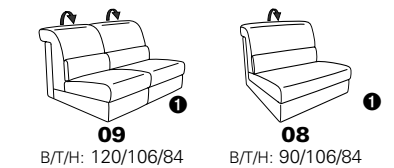

Typenplan 1501

die Wallfree-Funktion ist manuell oder elektrisch verstellbar erhältlich!

① nur mit bodennahen Varianten kombinierbar
② bodennah

Eckelemente

Sofas

Abschlusselemente

Zwischenelemente

Sessel

Recamiere

Zwischentische / Zubehör

Hocker