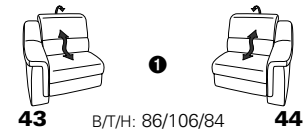

PLANOPOLY motion

NEU:
jetzt auch mit Herz-Waage-Funktion
in allen elektrischen Wallfree-Elementen
als Zusatzausstattung!

1501 mini

Variante 73
mit Stauraum

Variante 75
mit beidseitiger, manueller Relaxfunktion

Variante 86
mit Wallfree

Typenplan 1501

die Wallfree-Funktion ist manuell oder elektrisch verstellbar erhältlich!

① nur mit bodennahen Varianten kombinierbar

② bodennah

Eckelemente

Sofas

mit Wallfree-Funktion ohne Wall-free-Funktion

Abschlusselemente

mit Wallfree-Funktion

ohne Wallfree-Funktion

Zwischenelemente

mit Wallfree-Funktion

ohne Wallfree-Funktion

Sessel

mit Wallfree-Funktion ohne Wall-free-Funktion