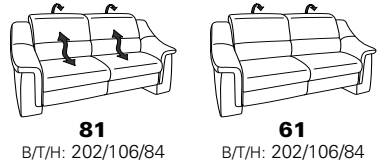

PLANOPOLY motion

NEU:
jetzt auch mit Herz-Waage-Funktion
in allen elektrischen Wallfree-Elementen
als Zusatzausstattung!

1501 mini

Variante 73
mit Stauraum

Variante 75
mit beidseitiger, manueller Relaxfunktion

Variante 86
mit Wallfree

Typenplan 1501

die Wallfree-Funktion ist manuell oder elektrisch verstellbar erhältlich!

① nur mit bodennahen Varianten kombinierbar

② bodennah

Eckelemente

Sofas

mit Wallfree-Funktion ohne Wall-free-Funktion

Abschlusselemente

mit Wallfree-Funktion

ohne Wallfree-Funktion

Zwischenelemente

mit Wallfree-Funktion

ohne Wallfree-Funktion

Sessel

mit Wallfree-Funktion ohne Wall-free-Funktion