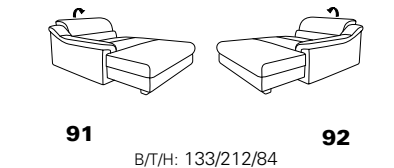

Recamiere

Zwischentische / Zubehör