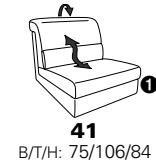

Variante 86
mit Wallfree

Typenplan 1501

die Wallfree-Funktion ist manuell oder elektrisch verstellbar erhältlich!

① nur mit bodennahen Varianten kombinierbar

② bodennah

Eckelemente

Sofas

mit Wallfree-Funktion ohne Wall-free-Funktion

Abschlusselemente

mit Wallfree-Funktion

ohne Wallfree-Funktion

Zwischenelemente

mit Wallfree-Funktion

ohne Wallfree-Funktion

Sessel

mit Wallfree-Funktion ohne Wall-free-Funktion