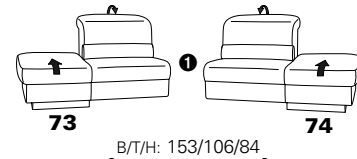

PLANOPOLY motion

NEU:
jetzt auch mit Herz-Waage-Funktion
in allen elektrischen Wallfree-Elementen
als Zusatzausstattung!

1501 mini

Variante 73
mit Stauraum

Variante 75
mit beidseitiger, manueller Relaxfunktion

Variante 86
mit Wallfree

Typenplan 1501

die Wallfree-Funktion ist manuell oder elektrisch verstellbar erhältlich!

① nur mit bodennahen Varianten kombinierbar

② bodennah

Eckelemente

Sofas

mit Wallfree-Funktion ohne Wall-free-Funktion

Abschlusselemente

mit Wallfree-Funktion

ohne Wallfree-Funktion

Zwischenelemente

mit Wallfree-Funktion

ohne Wallfree-Funktion

Sessel

mit Wallfree-Funktion ohne Wall-free-Funktion