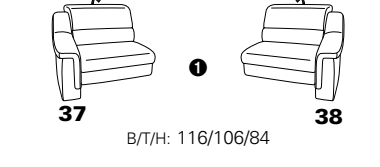

PLANOPOLY motion

NEU:
jetzt auch mit Herz-Waage-Funktion
in allen elektrischen Wallfree-Elementen
als Zusatzausstattung!

1501 mini

Variante 73
mit Stauraum

Variante 75
mit beidseitiger, manueller Relaxfunktion

Variante 86
mit Wallfree

Typenplan 1501

die Wallfree-Funktion ist manuell oder elektrisch verstellbar erhältlich!

① nur mit bodennahen Varianten kombinierbar
② bodennah

Eckelemente

Sofas

Abschlusselemente

Zwischenelemente