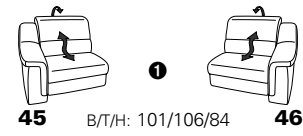

PLANOPOLY motion

NEU:
jetzt auch mit Herz-Waage-Funktion
in allen elektrischen Wallfree-Elementen
als Zusatzausstattung!

1501 mini

Variante 73
mit Stauraum

Variante 75
mit beidseitiger, manueller Relaxfunktion

Variante 86
mit Wallfree

Typenplan 1501

die Wallfree-Funktion ist manuell oder elektrisch verstellbar erhältlich!

① nur mit bodennahen Varianten kombinierbar

② bodennah

Eckelemente

Sofas

mit Wallfree-Funktion ohne Wall-free-Funktion

Abschlusselemente

mit Wallfree-Funktion

ohne Wallfree-Funktion

Zwischenelemente

mit Wallfree-Funktion

ohne Wallfree-Funktion

Sessel

mit Wallfree-Funktion ohne Wall-free-Funktion