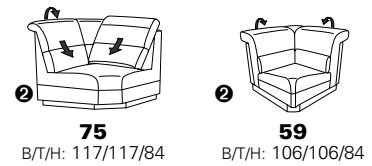

PLANOPOLY motion

NEU:
jetzt auch mit Herz-Waage-Funktion
in allen elektrischen Wallfree-Elementen
als Zusatzausstattung!

1501 mini

Variante 73
mit Stauraum

Variante 75
mit beidseitiger, manueller Relaxfunktion

Variante 86
mit Wallfree

Typenplan 1501

die Wallfree-Funktion ist manuell oder elektrisch verstellbar erhältlich!

① nur mit bodennahen Varianten kombinierbar
② bodennah

Eckelemente

Sofas

Abschlusselemente

Zwischenelemente