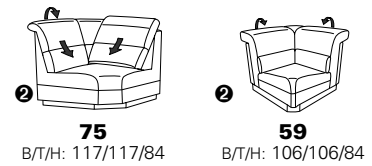

PLANOPOLY motion

NEU:
jetzt auch mit Herz-Waage-Funktion
in allen elektrischen Wallfree-Elementen
als Zusatzausstattung!

1501 mini

Variante 73
mit Stauraum

Variante 75
mit beidseitiger, manueller Relaxfunktion

Variante 86
mit Wallfree

Typenplan 1501

die Wallfree-Funktion ist manuell oder elektrisch verstellbar erhältlich!

① nur mit bodennahen Varianten kombinierbar

② bodennah

Eckelemente

Sofas

mit Wallfree-Funktion ohne Wall-free-Funktion

Abschlusselemente

mit Wallfree-Funktion

ohne Wallfree-Funktion

Zwischenelemente

mit Wallfree-Funktion

ohne Wallfree-Funktion

Sessel

mit Wallfree-Funktion ohne Wall-free-Funktion