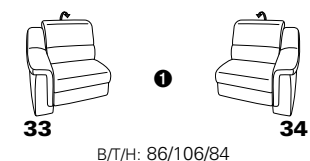

PLANOPOLY motion

NEU:
jetzt auch mit Herz-Waage-Funktion
in allen elektrischen Wallfree-Elementen
als Zusatzausstattung!

1501 mini

Variante 73
mit Stauraum

Variante 75
mit beidseitiger, manueller Relaxfunktion

Variante 86
mit Wallfree

Typenplan 1501

die Wallfree-Funktion ist manuell oder elektrisch verstellbar erhältlich!

① nur mit bodennahen Varianten kombinierbar

② bodennah

Eckelemente

Sofas

mit Wallfree-Funktion ohne Wall-free-Funktion

Abschlusselemente

mit Wallfree-Funktion

ohne Wallfree-Funktion

Zwischenelemente

mit Wallfree-Funktion

ohne Wallfree-Funktion

Sessel

mit Wallfree-Funktion ohne Wall-free-Funktion