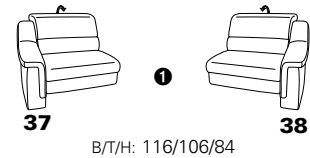

PLANOPOLY motion

NEU:
jetzt auch mit Herz-Waage-Funktion
in allen elektrischen Wallfree-Elementen
als Zusatzausstattung!

1501 mini

Variante 73
mit Stauraum

Variante 75
mit beidseitiger, manueller Relaxfunktion

Variante 86
mit Wallfree

Typenplan 1501

die Wallfree-Funktion ist manuell oder elektrisch verstellbar erhältlich!

① nur mit bodennahen Varianten kombinierbar

② bodennah

Eckelemente

Sofas

mit Wallfree-Funktion ohne Wall-free-Funktion

Abschlusselemente

mit Wallfree-Funktion

ohne Wallfree-Funktion

Zwischenelemente

mit Wallfree-Funktion

ohne Wallfree-Funktion

Sessel

mit Wallfree-Funktion ohne Wall-free-Funktion