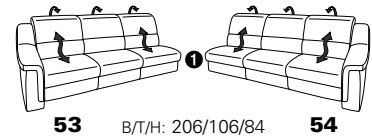

PLANOPOLY motion

NEU:
jetzt auch mit Herz-Waage-Funktion
in allen elektrischen Wallfree-Elementen
als Zusatzausstattung!

1501 mini

Variante 73
mit Stauraum

Variante 75
mit beidseitiger, manueller Relaxfunktion

Variante 86
mit Wallfree

Typenplan 1501

die Wallfree-Funktion ist manuell oder elektrisch verstellbar erhältlich!

① nur mit bodennahen Varianten kombinierbar

② bodennah

Eckelemente

Sofas

mit Wallfree-Funktion ohne Wall-free-Funktion

Abschlusselemente

mit Wallfree-Funktion

ohne Wallfree-Funktion

Zwischenelemente

mit Wallfree-Funktion

ohne Wallfree-Funktion

Sessel

mit Wallfree-Funktion ohne Wall-free-Funktion