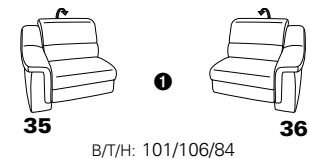

PLANOPOLY motion

NEU:
jetzt auch mit Herz-Waage-Funktion
in allen elektrischen Wallfree-Elementen
als Zusatzausstattung!

1501 mini

Variante 73
mit Stauraum

Variante 75
mit beidseitiger, manueller Relaxfunktion

Variante 86
mit Wallfree

Typenplan 1501

die Wallfree-Funktion ist manuell oder elektrisch verstellbar erhältlich!

① nur mit bodennahen Varianten kombinierbar

② bodennah

Eckelemente

Sofas

mit Wallfree-Funktion ohne Wall-free-Funktion

Abschlusselemente

mit Wallfree-Funktion

ohne Wallfree-Funktion

Zwischenelemente

mit Wallfree-Funktion

ohne Wallfree-Funktion

Sessel

mit Wallfree-Funktion ohne Wall-free-Funktion