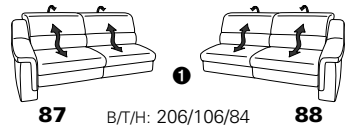

PLANOPOLY motion

NEU:
jetzt auch mit Herz-Waage-Funktion
in allen elektrischen Wallfree-Elementen
als Zusatzausstattung!

1501 mini

Variante 73
mit Stauraum

Variante 75
mit beidseitiger, manueller Relaxfunktion

Variante 86
mit Wallfree

Typenplan 1501

die Wallfree-Funktion ist manuell oder elektrisch verstellbar erhältlich!

① nur mit bodennahen Varianten kombinierbar

② bodennah

Eckelemente

Sofas

mit Wallfree-Funktion ohne Wall-free-Funktion

Abschlusselemente

mit Wallfree-Funktion

ohne Wallfree-Funktion

Zwischenelemente

mit Wallfree-Funktion

ohne Wallfree-Funktion

Sessel

mit Wallfree-Funktion ohne Wall-free-Funktion