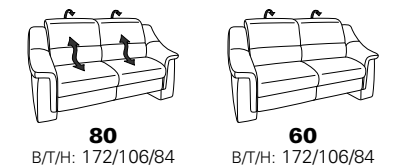

PLANOPOLY motion

NEU:
jetzt auch mit Herz-Waage-Funktion
in allen elektrischen Wallfree-Elementen
als Zusatzausstattung!

1501 mini

Variante 73
mit Stauraum

Variante 75
mit beidseitiger, manueller Relaxfunktion

Variante 86
mit Wallfree

Typenplan 1501

die Wallfree-Funktion ist manuell oder elektrisch verstellbar erhältlich!

① nur mit bodennahen Varianten kombinierbar
② bodennah

Eckelemente

Sofas

Abschlusselemente

Zwischenelemente