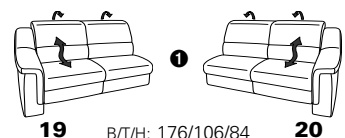

PLANOPOLY motion

NEU:
jetzt auch mit Herz-Waage-Funktion
in allen elektrischen Wallfree-Elementen
als Zusatzausstattung!

1501 mini

Variante 73
mit Stauraum

Variante 75
mit beidseitiger, manueller Relaxfunktion

Variante 86
mit Wallfree

Typenplan 1501

die Wallfree-Funktion ist manuell oder elektrisch verstellbar erhältlich!

① nur mit bodennahen Varianten kombinierbar

② bodennah

Eckelemente

Sofas

mit Wallfree-Funktion ohne Wall-free-Funktion

Abschlusselemente

mit Wallfree-Funktion

ohne Wallfree-Funktion

Zwischenelemente

mit Wallfree-Funktion

ohne Wallfree-Funktion

Sessel

mit Wallfree-Funktion ohne Wall-free-Funktion