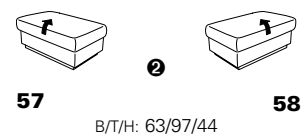

Variante 86
mit Wallfree

Typenplan 1501

die Wallfree-Funktion ist manuell oder elektrisch verstellbar erhältlich!

① nur mit bodennahen Varianten kombinierbar

② bodennah

Eckelemente

Sofas

mit Wallfree-Funktion ohne Wall-free-Funktion

Abschlusselemente

mit Wallfree-Funktion

ohne Wallfree-Funktion

Zwischenelemente

mit Wallfree-Funktion

ohne Wallfree-Funktion

Sessel

mit Wallfree-Funktion ohne Wall-free-Funktion