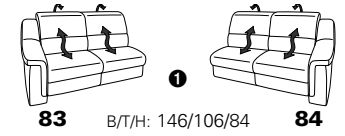

PLANOPOLY motion

NEU:
jetzt auch mit Herz-Waage-Funktion
in allen elektrischen Wallfree-Elementen
als Zusatzausstattung!

1501 mini

Variante 73
mit Stauraum

Variante 75
mit beidseitiger, manueller Relaxfunktion

Variante 86
mit Wallfree

Typenplan 1501

die Wallfree-Funktion ist manuell oder elektrisch verstellbar erhältlich!

① nur mit bodennahen Varianten kombinierbar

② bodennah

Eckelemente

Sofas

mit Wallfree-Funktion ohne Wall-free-Funktion

Abschlusselemente

mit Wallfree-Funktion

ohne Wallfree-Funktion

Zwischenelemente

mit Wallfree-Funktion

ohne Wallfree-Funktion

Sessel

mit Wallfree-Funktion ohne Wall-free-Funktion