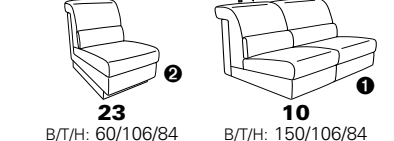

Typenplan 1501

die Wallfree-Funktion ist manuell oder elektrisch verstellbar erhältlich!

① nur mit bodennahen Varianten kombinierbar
② bodennah

Eckelemente

Sofas

Abschlusselemente

Zwischenelemente

Sessel

Recamiere

Zwischentische / Zubehör

Hocker