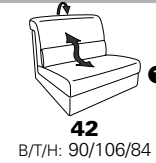

Variante 86
mit Wallfree

Typenplan 1501

die Wallfree-Funktion ist manuell oder elektrisch verstellbar erhältlich!

① nur mit bodennahen Varianten kombinierbar

② bodennah

Eckelemente

Sofas

mit Wallfree-Funktion ohne Wall-free-Funktion

Abschlusselemente

mit Wallfree-Funktion

ohne Wallfree-Funktion

Zwischenelemente

mit Wallfree-Funktion

ohne Wallfree-Funktion

Sessel

mit Wallfree-Funktion ohne Wall-free-Funktion