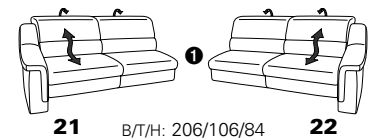

PLANOPOLY motion

NEU:
jetzt auch mit Herz-Waage-Funktion
in allen elektrischen Wallfree-Elementen
als Zusatzausstattung!

1501 mini

Variante 73
mit Stauraum

Variante 75
mit beidseitiger, manueller Relaxfunktion

Variante 86
mit Wallfree

Typenplan 1501

die Wallfree-Funktion ist manuell oder elektrisch verstellbar erhältlich!

① nur mit bodennahen Varianten kombinierbar

② bodennah

Eckelemente

Sofas

mit Wallfree-Funktion ohne Wall-free-Funktion

Abschlusselemente

mit Wallfree-Funktion

ohne Wallfree-Funktion

Zwischenelemente

mit Wallfree-Funktion

ohne Wallfree-Funktion

Sessel

mit Wallfree-Funktion ohne Wall-free-Funktion