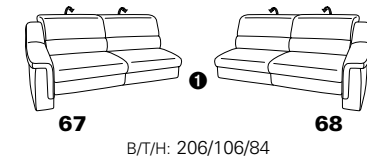

PLANOPOLY motion

NEU:
jetzt auch mit Herz-Waage-Funktion
in allen elektrischen Wallfree-Elementen
als Zusatzausstattung!

1501 mini

Variante 73
mit Stauraum

Variante 75
mit beidseitiger, manueller Relaxfunktion

Variante 86
mit Wallfree

Typenplan 1501

die Wallfree-Funktion ist manuell oder elektrisch verstellbar erhältlich!

① nur mit bodennahen Varianten kombinierbar

② bodennah

Eckelemente

Sofas

mit Wallfree-Funktion ohne Wall-free-Funktion

Abschlusselemente

mit Wallfree-Funktion

ohne Wallfree-Funktion

Zwischenelemente

mit Wallfree-Funktion

ohne Wallfree-Funktion

Sessel

mit Wallfree-Funktion ohne Wall-free-Funktion