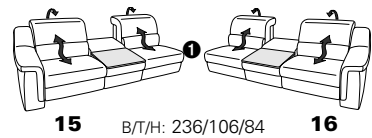

PLANOPOLY motion

NEU:
jetzt auch mit Herz-Waage-Funktion
in allen elektrischen Wallfree-Elementen
als Zusatzausstattung!

1501 mini

Variante 73
mit Stauraum

Variante 75
mit beidseitiger, manueller Relaxfunktion

Variante 86
mit Wallfree

Typenplan 1501

die Wallfree-Funktion ist manuell oder elektrisch verstellbar erhältlich!

① nur mit bodennahen Varianten kombinierbar

② bodennah

Eckelemente

Sofas

mit Wallfree-Funktion ohne Wall-free-Funktion

Abschlusselemente

mit Wallfree-Funktion

ohne Wallfree-Funktion

Zwischenelemente

mit Wallfree-Funktion

ohne Wallfree-Funktion

Sessel

mit Wallfree-Funktion ohne Wall-free-Funktion