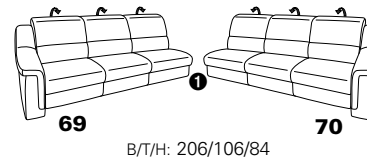

PLANOPOLY motion

NEU:
jetzt auch mit Herz-Waage-Funktion
in allen elektrischen Wallfree-Elementen
als Zusatzausstattung!

1501 mini

Variante 73
mit Stauraum

Variante 75
mit beidseitiger, manueller Relaxfunktion

Variante 86
mit Wallfree

Typenplan 1501

die Wallfree-Funktion ist manuell oder elektrisch verstellbar erhältlich!

① nur mit bodennahen Varianten kombinierbar

② bodennah

Eckelemente

Sofas

mit Wallfree-Funktion ohne Wall-free-Funktion

Abschlusselemente

mit Wallfree-Funktion

ohne Wallfree-Funktion

Zwischenelemente

mit Wallfree-Funktion

ohne Wallfree-Funktion

Sessel

mit Wallfree-Funktion ohne Wall-free-Funktion