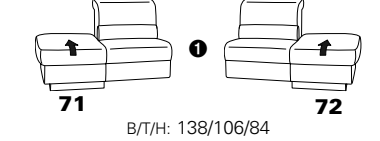

PLANOPOLY motion

NEU:
jetzt auch mit Herz-Waage-Funktion
in allen elektrischen Wallfree-Elementen
als Zusatzausstattung!

1501 mini

Variante 73
mit Stauraum

Variante 75
mit beidseitiger, manueller Relaxfunktion

Variante 86
mit Wallfree

Typenplan 1501

die Wallfree-Funktion ist manuell oder elektrisch verstellbar erhältlich!

① nur mit bodennahen Varianten kombinierbar
② bodennah

Eckelemente

Sofas

Abschlusselemente

Zwischenelemente