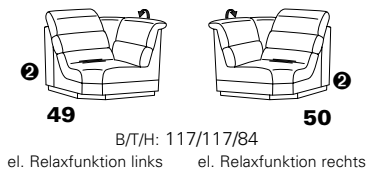

PLANOPOLY motion

NEU:
jetzt auch mit Herz-Waage-Funktion
in allen elektrischen Wallfree-Elementen
als Zusatzausstattung!

1501 mini

Variante 73
mit Stauraum

Variante 75
mit beidseitiger, manueller Relaxfunktion

Variante 86
mit Wallfree

Typenplan 1501

die Wallfree-Funktion ist manuell oder elektrisch verstellbar erhältlich!

① nur mit bodennahen Varianten kombinierbar
② bodennah

Eckelemente

Sofas

Abschlusselemente

Zwischenelemente