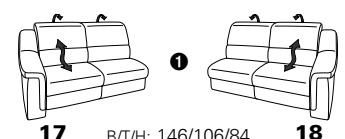

PLANOPOLY motion

NEU:
jetzt auch mit Herz-Waage-Funktion
in allen elektrischen Wallfree-Elementen
als Zusatzausstattung!

1501 mini

Variante 73
mit Stauraum

Variante 75
mit beidseitiger, manueller Relaxfunktion

Variante 86
mit Wallfree

Typenplan 1501

die Wallfree-Funktion ist manuell oder elektrisch verstellbar erhältlich!

① nur mit bodennahen Varianten kombinierbar

② bodennah

Eckelemente

Sofas

mit Wallfree-Funktion ohne Wall-free-Funktion

Abschlusselemente

mit Wallfree-Funktion

ohne Wallfree-Funktion

Zwischenelemente

mit Wallfree-Funktion

ohne Wallfree-Funktion

Sessel

mit Wallfree-Funktion ohne Wall-free-Funktion