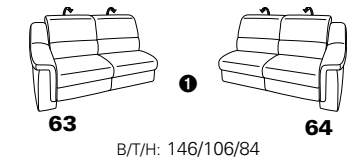

PLANOPOLY motion

NEU:
jetzt auch mit Herz-Waage-Funktion
in allen elektrischen Wallfree-Elementen
als Zusatzausstattung!

1501 mini

Variante 73
mit Stauraum

Variante 75
mit beidseitiger, manueller Relaxfunktion

Variante 86
mit Wallfree

Typenplan 1501

die Wallfree-Funktion ist manuell oder elektrisch verstellbar erhältlich!

① nur mit bodennahen Varianten kombinierbar

② bodennah

Eckelemente

Sofas

mit Wallfree-Funktion ohne Wall-free-Funktion

Abschlusselemente

mit Wallfree-Funktion

ohne Wallfree-Funktion

Zwischenelemente

mit Wallfree-Funktion

ohne Wallfree-Funktion

Sessel

mit Wallfree-Funktion ohne Wall-free-Funktion