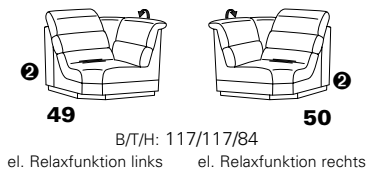

PLANOPOLY motion

NEU:
jetzt auch mit Herz-Waage-Funktion
in allen elektrischen Wallfree-Elementen
als Zusatzausstattung!

1501 mini

Variante 73
mit Stauraum

Variante 75
mit beidseitiger, manueller Relaxfunktion

Variante 86
mit Wallfree

Typenplan 1501

die Wallfree-Funktion ist manuell oder elektrisch verstellbar erhältlich!

① nur mit bodennahen Varianten kombinierbar

② bodennah

Eckelemente

Sofas

mit Wallfree-Funktion ohne Wall-free-Funktion

Abschlusselemente

mit Wallfree-Funktion

ohne Wallfree-Funktion

Zwischenelemente

mit Wallfree-Funktion

ohne Wallfree-Funktion

Sessel

mit Wallfree-Funktion ohne Wall-free-Funktion