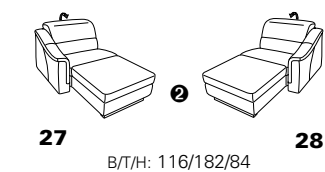

fest

Zwischentische / Zubehör