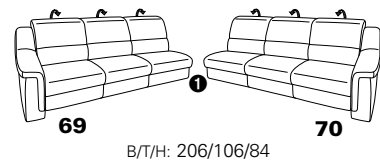

PLANOPOLY motion

NEU:
jetzt auch mit Herz-Waage-Funktion
in allen elektrischen Wallfree-Elementen
als Zusatzausstattung!

1501 mini

Variante 73
mit Stauraum

Variante 75
mit beidseitiger, manueller Relaxfunktion

Variante 86
mit Wallfree

Typenplan 1501

die Wallfree-Funktion ist manuell oder elektrisch verstellbar erhältlich!

① nur mit bodennahen Varianten kombinierbar
② bodennah

Eckelemente

Sofas

Abschlusselemente

Zwischenelemente