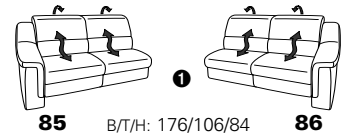

PLANOPOLY motion

NEU:
jetzt auch mit Herz-Waage-Funktion
in allen elektrischen Wallfree-Elementen
als Zusatzausstattung!

1501 mini

Variante 73
mit Stauraum

Variante 75
mit beidseitiger, manueller Relaxfunktion

Variante 86
mit Wallfree

Typenplan 1501

die Wallfree-Funktion ist manuell oder elektrisch verstellbar erhältlich!

① nur mit bodennahen Varianten kombinierbar

② bodennah

Eckelemente

Sofas

mit Wallfree-Funktion ohne Wall-free-Funktion

Abschlusselemente

mit Wallfree-Funktion

ohne Wallfree-Funktion

Zwischenelemente

mit Wallfree-Funktion

ohne Wallfree-Funktion

Sessel

mit Wallfree-Funktion ohne Wall-free-Funktion