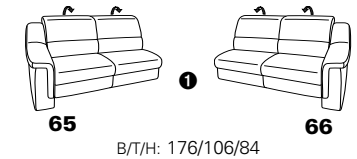

PLANOPOLY motion

NEU:
jetzt auch mit Herz-Waage-Funktion
in allen elektrischen Wallfree-Elementen
als Zusatzausstattung!

1501 mini

Variante 73
mit Stauraum

Variante 75
mit beidseitiger, manueller Relaxfunktion

Variante 86
mit Wallfree

Typenplan 1501

die Wallfree-Funktion ist manuell oder elektrisch verstellbar erhältlich!

① nur mit bodennahen Varianten kombinierbar

② bodennah

Eckelemente

Sofas

mit Wallfree-Funktion ohne Wall-free-Funktion

Abschlusselemente

mit Wallfree-Funktion

ohne Wallfree-Funktion

Zwischenelemente

mit Wallfree-Funktion

ohne Wallfree-Funktion

Sessel

mit Wallfree-Funktion ohne Wall-free-Funktion