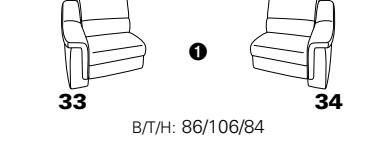

PLANOPOLY motion

NEU:
jetzt auch mit Herz-Waage-Funktion
in allen elektrischen Wallfree-Elementen
als Zusatzausstattung!

1501 mini

Variante 73
mit Stauraum

Variante 75
mit beidseitiger, manueller Relaxfunktion

Variante 86
mit Wallfree

Typenplan 1501

die Wallfree-Funktion ist manuell oder elektrisch verstellbar erhältlich!

① nur mit bodennahen Varianten kombinierbar
② bodennah

Eckelemente

Sofas

Abschlusselemente

Zwischenelemente