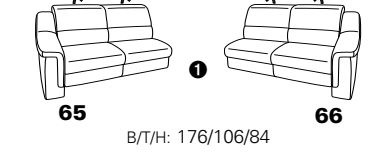

PLANOPOLY motion

NEU:
jetzt auch mit Herz-Waage-Funktion
in allen elektrischen Wallfree-Elementen
als Zusatzausstattung!

1501 mini

Variante 73
mit Stauraum

Variante 75
mit beidseitiger, manueller Relaxfunktion

Variante 86
mit Wallfree

Typenplan 1501

die Wallfree-Funktion ist manuell oder elektrisch verstellbar erhältlich!

① nur mit bodennahen Varianten kombinierbar
② bodennah

Eckelemente

Sofas

Abschlusselemente

Zwischenelemente