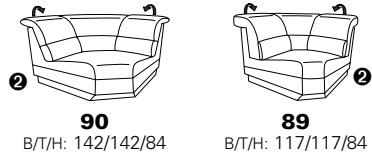

PLANOPOLY motion

NEU:
jetzt auch mit Herz-Waage-Funktion
in allen elektrischen Wallfree-Elementen
als Zusatzausstattung!

1501 mini

Variante 73
mit Stauraum

Variante 75
mit beidseitiger, manueller Relaxfunktion

Variante 86
mit Wallfree

Typenplan 1501

die Wallfree-Funktion ist manuell oder elektrisch verstellbar erhältlich!

① nur mit bodennahen Varianten kombinierbar

② bodennah

Eckelemente

Sofas

mit Wallfree-Funktion ohne Wall-free-Funktion

Abschlusselemente

mit Wallfree-Funktion

ohne Wallfree-Funktion

Zwischenelemente

mit Wallfree-Funktion

ohne Wallfree-Funktion

Sessel

mit Wallfree-Funktion ohne Wall-free-Funktion