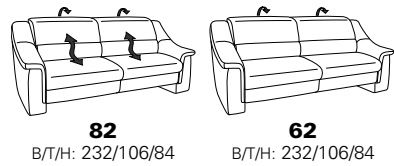

PLANOPOLY motion

NEU:
jetzt auch mit Herz-Waage-Funktion
in allen elektrischen Wallfree-Elementen
als Zusatzausstattung!

1501 mini

Variante 73
mit Stauraum

Variante 75
mit beidseitiger, manueller Relaxfunktion

Variante 86
mit Wallfree

Typenplan 1501

die Wallfree-Funktion ist manuell oder elektrisch verstellbar erhältlich!

① nur mit bodennahen Varianten kombinierbar

② bodennah

Eckelemente

Sofas

mit Wallfree-Funktion ohne Wall-free-Funktion

Abschlusselemente

mit Wallfree-Funktion

ohne Wallfree-Funktion

Zwischenelemente

mit Wallfree-Funktion

ohne Wallfree-Funktion

Sessel

mit Wallfree-Funktion ohne Wall-free-Funktion