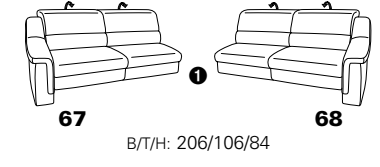

PLANOPOLY motion

NEU:
jetzt auch mit Herz-Waage-Funktion
in allen elektrischen Wallfree-Elementen
als Zusatzausstattung!

1501 mini

Variante 73
mit Stauraum

Variante 75
mit beidseitiger, manueller Relaxfunktion

Variante 86
mit Wallfree

Typenplan 1501

die Wallfree-Funktion ist manuell oder elektrisch verstellbar erhältlich!

① nur mit bodennahen Varianten kombinierbar
② bodennah

Eckelemente

Sofas

Abschlusselemente

Zwischenelemente