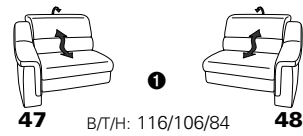

PLANOPOLY motion

NEU:
jetzt auch mit Herz-Waage-Funktion
in allen elektrischen Wallfree-Elementen
als Zusatzausstattung!

1501 mini

Variante 73
mit Stauraum

Variante 75
mit beidseitiger, manueller Relaxfunktion

Variante 86
mit Wallfree

Typenplan 1501

die Wallfree-Funktion ist manuell oder elektrisch verstellbar erhältlich!

① nur mit bodennahen Varianten kombinierbar

② bodennah

Eckelemente

Sofas

mit Wallfree-Funktion ohne Wall-free-Funktion

Abschlusselemente

mit Wallfree-Funktion

ohne Wallfree-Funktion

Zwischenelemente

mit Wallfree-Funktion

ohne Wallfree-Funktion

Sessel

mit Wallfree-Funktion ohne Wall-free-Funktion