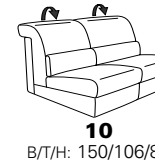

Variante 86
mit Wallfree

Typenplan 1501

die Wallfree-Funktion ist manuell oder elektrisch verstellbar erhältlich!

① nur mit bodennahen Varianten kombinierbar

② bodennah

Eckelemente

Sofas

mit Wallfree-Funktion ohne Wall-free-Funktion

Abschlusselemente

mit Wallfree-Funktion

ohne Wallfree-Funktion

Zwischenelemente

mit Wallfree-Funktion

ohne Wallfree-Funktion

Sessel

mit Wallfree-Funktion ohne Wall-free-Funktion