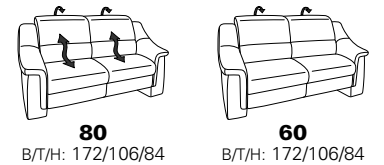

PLANOPOLY motion

NEU:
jetzt auch mit Herz-Waage-Funktion
in allen elektrischen Wallfree-Elementen
als Zusatzausstattung!

1501 mini

Variante 73
mit Stauraum

Variante 75
mit beidseitiger, manueller Relaxfunktion

Variante 86
mit Wallfree

Typenplan 1501

die Wallfree-Funktion ist manuell oder elektrisch verstellbar erhältlich!

① nur mit bodennahen Varianten kombinierbar

② bodennah

Eckelemente

Sofas

mit Wallfree-Funktion ohne Wall-free-Funktion

Abschlusselemente

mit Wallfree-Funktion

ohne Wallfree-Funktion

Zwischenelemente

mit Wallfree-Funktion

ohne Wallfree-Funktion

Sessel

mit Wallfree-Funktion ohne Wall-free-Funktion