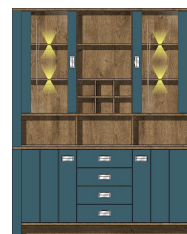

Breite / Höhe / Tiefe (cm)

10 N4 V8 83

Buffet-Schrank
inkl. LED-Beleuchtung

best. aus Typen - 21/23

ca. 163 / 201 / 45

Typen

10 N4 V8 01
Vitrine
1 Holztür
1 Glas-/Holztür
inkl. LED-Beleuchtung

ca. 98 / 201 / 38