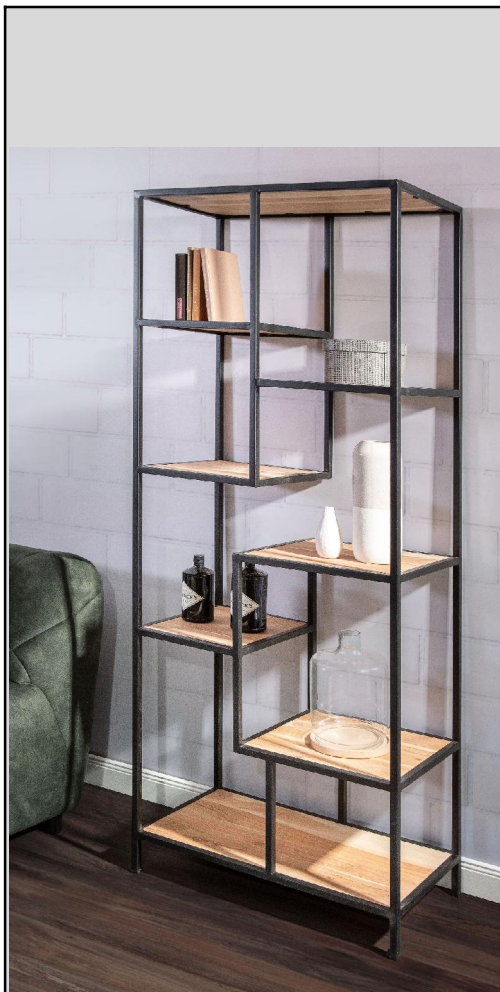

Möbel LETZ

Finden und Wohlfühlen

Typenplan

Firestones von GUTMANN - Regal 64370 Akazie

Wichtiger Hinweis für Sie

Etwaige Hinweise des Herstellers in dieser Produktinformation, die sich auf die Gewährleistung beziehen, haben für Sie keinerlei Bindungswirkung und können von Ihnen ignoriert werden. Ihre gesetzlichen Gewährleistungsrechte als Verbraucher uns gegenüber, als Ihrem Verkäufer, werden dadurch in keiner Weise berührt oder eingeschränkt. Sie können sich wegen aller Mängel jederzeit an uns wenden. Darüber hinaus gehende Herstellergarantien bleiben natürlich unberührt. Dieser Artikel wird hergestellt von Gutmann Factory, Dr.-Ludwig-Vierling-Straße 8, 96254 Redwitz, Deutschland, info@gutmann-factory.de

Möbel Letz GmbH
Am Gewerbepark 11
06895 Zahna-Elster

Tel.: 035383 - 6018 50

Fax.: 035383 - 6018 17

FIRESTONES

Akazie **massiv** natur, gebeizt und lackiert

Gestell: Metall, schwarz lackiert

Lieferung = montiert

Art. Nr.	64369	Regal
cbm:	1,070	B120 T40 H180

Art. Nr.	64370	Regal
cbm:	0,770	B80 T40 H195

Art. Nr.	64371	Wandregal
cbm:	0,170	B65 T20 H90

"Zu Werbezwecken übergebene Produktfotografien sind urheberrechtlich geschützt. Die Nutzung zum Zwecke der Werbung darf ausschließlich durch den Vertragspartner erfolgen. Eine Übertragung des Nutzungsrechts auf Dritte und verbundene Unternehmen ist untersagt."