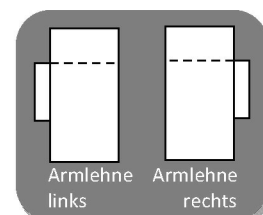

Möbel Letz GmbH
Am Gewerbepark 11
06895 Zahna-Elster

Tel.: 035383 - 6018 50

Fax.: 035383 - 6018 17

Easy

Das Einzel- und Doppelliegen-System

Armlehnen-Varianten

A1 geschwungen schmal
 A2 geschwungen breit
 A3 kubisch breit (lange Variante)
 A4 geschwungen breit (lange Variante)
 A5 geschwungen breit (abklappbar)

Fuß-Varianten

F1 Zylinder chromfarbig
 F2 Zylinder chromfarbig mit Sockel
 F3 Holztrapez
 F4 Holzkegel schmal
 F5 Designfuß aus Metall
 F6 Metall-winkel

- Einzel- und Doppelliegen-System mit **3 Liegebreiten**
- hochwertige Kaltschaum-Polsterung im gesamten Sitzbereich
- optional Federkern-Polsterung ohne Aufpreis (bei Bestellung angeben)
- Comfort BULTEX und Nehl-ALLpur-Polsterung optional gegen Aufpreis
- **Komfort-Liegelänge ca. 220 cm**
- gesund schlafen auf körpergerecht, quer angelegten Federholzleisten in der Liegeflächenzone
- **Baukasten-System als „Day-Bed“**, Einzel- oder Doppelliegen mit einer Armlehne (wahlweise links oder rechts) oder als Lounge-Sofa mit zwei Armlehnen
- inklusive Relax-Rücken **8-fach** verstellbar
- inklusive großem, geräumigen Bettkasten mit Innenbelüftung und Spring-Auf-Beschlag
- Armlehnen-Varianten immer vom Fußende definieren (davorstehend, links oder rechts)
- 5 Armlehnen-Varianten: geschwungen schmal, geschwungen breit (kurz u. lang), kubisch breit, geschwungen abklappbar
- 6 Fuß-Varianten: chromfarbig, Holz oder Metall (Holztöne: Silber, Schwarz, Mokka, Natur - bitte bei Bestellung angeben)
- Plexiglas-Tablett als Zubehör für Armlehne A3
- Nacht-Schonbezug „NightCover“, Beistellsessel, Hocker und Kuschel-Zierkissen s. Zubehör