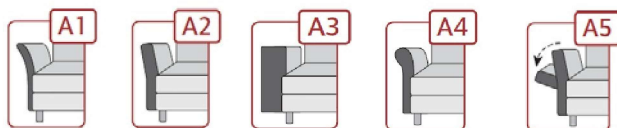

Möbel Letz GmbH
Am Gewerbepark 11
06895 Zahna-Elster

Tel.: 035383 - 6018 50

Fax.: 035383 - 6018 17

Easy

Das Einzel- und Doppelliegen-System

Armlehnen-Varianten

A1 geschwungen schmal
 A2 geschwungen breit
 A3 kubisch breit (lange Variante)
 A4 geschwungen breit (lange Variante)
 A5 geschwungen breit (abklappbar)

Fuß-Varianten

F1 Zylinder chromfarbig
 F2 Zylinder chromfarbig mit Sockel
 F3 Holztrapez
 F4 Holzkegel schmal
 F5 Designfuß aus Metall
 F6 Metall-winkel

- Einzel- und Doppelliegen-System mit **3 Liegebreiten**
- hochwertige Kaltschaum-Polsterung im gesamten Sitzbereich
- optional Federkern-Polsterung ohne Aufpreis (bei Bestellung angeben)
- Comfort BULTEX und Nehl-ALLpur-Polsterung optional gegen Aufpreis
- **Komfort-Liegelänge ca. 220 cm**
- gesund schlafen auf körpergerecht, quer angelegten Federholzleisten in der Liegeflächenzone
- **Baukasten-System als „Day-Bed“**, Einzel- oder Doppelliegen mit einer Armlehne (wahlweise links oder rechts) oder als Lounge-Sofa mit zwei Armlehnen
- inklusive Relax-Rücken **8-fach** verstellbar
- inklusive großem, geräumigen Bettkasten mit Innenbelüftung und Spring-Auf-Beschlag
- Armlehnen-Varianten immer vom Fußende definieren (davorstehend, links oder rechts)
- 5 Armlehnen-Varianten: geschwungen schmal, geschwungen breit (kurz u. lang), kubisch breit, geschwungen abklappbar
- 6 Fuß-Varianten: chromfarbig, Holz oder Metall (Holztöne: Silber, Schwarz, Mokka, Natur - bitte bei Bestellung angeben)
- Plexiglas-Tablett als Zubehör für Armlehne A3
- Nacht-Schonbezug „NightCover“, Beistellsessel, Hocker und Kuschel-Zierkissen s. Zubehör