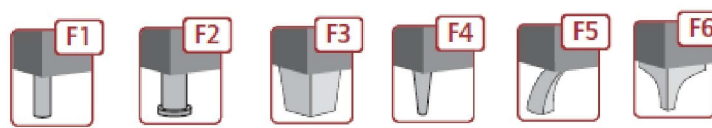

Fuß-Varianten

F1 Zylinder chromfarbig
 F2 Zylinder chromfarbig mit Sockel
 F3 Holztrapez
 F4 Holzkegel schmal
 F5 Designfuß aus Metall
 F6 Metall-winkel

- Einzel- und Doppelliegen-System mit **3 Liegebreiten**
- hochwertige Kaltschaum-Polsterung im gesamten Sitzbereich
- optional Federkern-Polsterung ohne Aufpreis (bei Bestellung angeben)
- Comfort BULTEX und Nehl-ALLpur-Polsterung optional gegen Aufpreis
- **Komfort-Liegelänge ca. 220 cm**
- gesund schlafen auf körpergerecht, quer angelegten Federholzleisten in der Liegeflächenzone
- **Baukasten-System als „Day-Bed“**, Einzel- oder Doppelliegen mit einer Armlehne (wahlweise links oder rechts) oder als Lounge-Sofa mit zwei Armlehnen
- inklusive Relax-Rücken **8-fach** verstellbar
- inklusive großem, geräumigen Bettkasten mit Innenbelüftung und Spring-Auf-Beschlag
- Armlehnen-Varianten immer vom Fußende definieren (davorstehend, links oder rechts)
- 5 Armlehnen-Varianten: geschwungen schmal, geschwungen breit (kurz u. lang), kubisch breit, geschwungen abklappbar
- 6 Fuß-Varianten: chromfarbig, Holz oder Metall (Holztöne: Silber, Schwarz, Mokka, Natur - bitte bei Bestellung angeben)
- Plexiglas-Tablett als Zubehör für Armlehne A3
- Nacht-Schonbezug „NightCover“, Beistellsessel, Hocker und Kuschel-Zierkissen s. Zubehör