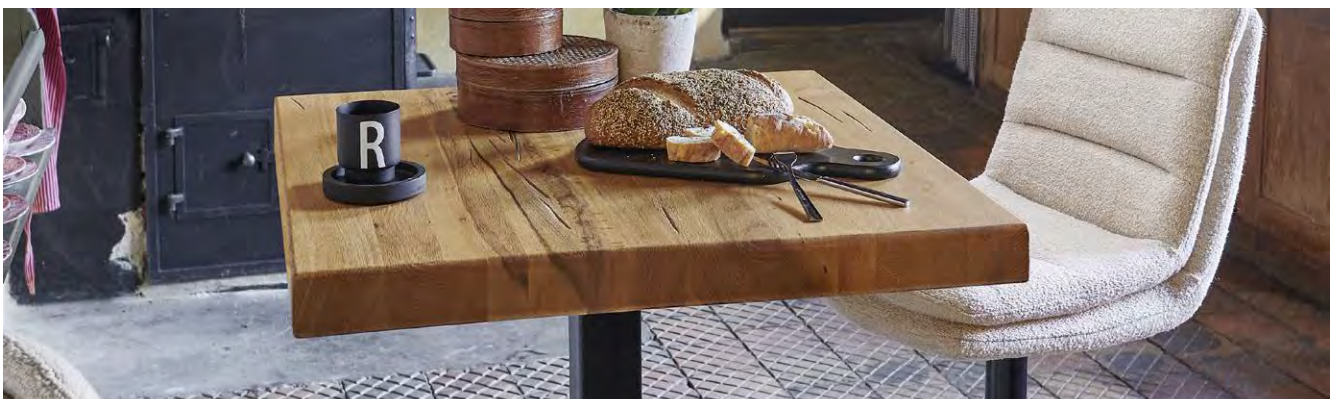

2 Smoked

3 White Wash

4 Desert

6 Old Bassano

7 Mocca Black

8 Vintage Grey

52 Natura Bianca

Artikelnummer	L x B (cm)	Kubik (m ³)	Kolli	Bemerkung
11698-B	80 x 80	0,05	1	NUR FÜR BEINE 12387