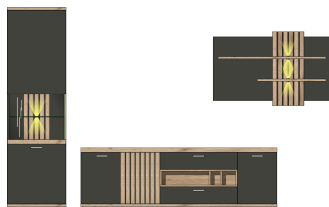

Möbel Letz GmbH
Am Gewerbepark 11
06895 Zahna-Elster

Tel.: 035383 - 6018 50

Fax.: 035383 - 6018 17

LAMELLA

Typenprogramm montiert

Front: Cosmos Grey MDF, Absetzung Viking Oak MDF mit Rillenfräsung
Korpus: Viking Oak Nachbildung
Modell-Nr.: 4T C4 HG

Details: LED-Beleuchtung optional bestellbar

Füße	Kunststoffgleiter
Glas	Parsolglas, grau
Schubkastenauszug	Softclose, mit Selbsteinzug
Türstopper	Softclose
Griff	Aluminium, Anthrazit Feinstruktur
Tische	passender Couchtisch 2T C5 HG 02
Besondere Hinweise	LED-Beleuchtung 99 01 00 11 (für Type 01) und 99 01 00 12 (für Type 23 und 42) optional bestellbar.
Herkunftsland	Polen

LAMELLA

Typenprogramm montiert

Sets

Art.-Nr.
Beschreibung

4T C4 HG 80
TV-/Wohnlösung
LED-Beleuchtung
1x 99 01 00 11
1x 99 01 00 12
optional bestellbar
best. aus Typen - 01/33/42
ca. 330 / 205 / 50

4T C4 HG 81
TV-/Wohnlösung
LED-Beleuchtung
1x 99 01 00 12
optional bestellbar
best. aus Typen - 33/42

Breite / Höhe / Tiefe (cm)

LAMELLA

Typenprogramm montiert

Typen

			
Art.-Nr.	4T C4 HG 01	4T C4 HG 21	
Beschreibung	Vitrine 1 Glas-/Holztür LED-Beleuchtung 1x 99 00 01 11 optional bestellbar	Sideboard 2 Holztüren 1 Schubkasten 3 offene Fächer 1 Klappe	
Breite / Höhe / Tiefe (cm)	ca. 60 / 205 / 40	ca. 180 / 85 / 46	
<hr/>			
			
Art.-Nr.	4T C4 HG 32	4T C4 HG 33	4T C4 HG 40
Beschreibung	TV-Unterteil 3 Holztüren 2 Schubkästen 2 offene Fächer	TV-Unterteil 3 Holztüren 2 Schubkästen 3 offene Fächer	Wandbord 1 Boden
Breite / Höhe / Tiefe (cm)	ca. 170 / 62 / 50	ca. 200 / 62 / 50	ca. 170 / 25 / 28
<hr/>			
			
Art.-Nr.	4T C4 HG 42	2T C5 HG 02	
Beschreibung	Wandregal 2 Böden LED-Beleuchtung 1x 99 01 00 12 optional bestellbar	Couchtisch 1 Schubkasten 2 offene Fächer	
Breite / Höhe / Tiefe (cm)	ca. 120 / 75 / 28	ca. 115 / 43 / 70	