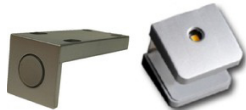

Breite / Höhe / Tiefe (cm)

LAMELLA

Typenprogramm montiert

Typen

			
Art.-Nr.	4T C4 HG 01	4T C4 HG 21	
Beschreibung	Vitrine 1 Glas-/Holztür LED-Beleuchtung 1x 99 00 01 11 optional bestellbar	Sideboard 2 Holztüren 1 Schubkasten 3 offene Fächer 1 Klappe	
Breite / Höhe / Tiefe (cm)	ca. 60 / 205 / 40	ca. 180 / 85 / 46	
<hr/>			
			
Art.-Nr.	4T C4 HG 32	4T C4 HG 33	4T C4 HG 40
Beschreibung	TV-Unterteil 3 Holztüren 2 Schubkästen 2 offene Fächer	TV-Unterteil 3 Holztüren 2 Schubkästen 3 offene Fächer	Wandbord 1 Boden
Breite / Höhe / Tiefe (cm)	ca. 170 / 62 / 50	ca. 200 / 62 / 50	ca. 170 / 25 / 28
<hr/>			
			
Art.-Nr.	4T C4 HG 42	2T C5 HG 02	
Beschreibung	Wandregal 2 Böden LED-Beleuchtung 1x 99 01 00 12 optional bestellbar	Couchtisch 1 Schubkasten 2 offene Fächer	
Breite / Höhe / Tiefe (cm)	ca. 120 / 75 / 28	ca. 115 / 43 / 70	

UNIVERSAL-BELEUCHTUNG

Typenprogramm montiert

Typen

Art.-Nr.	99 01 00 11	99 01 00 12
Beschreibung	1er-Set 2D-LED-Clip für Glas-/Holzböden 6mm - 22mm, warmweiß, mit je 2m Kabel inkl. Trafo, dimmbaren Handschalter + Zuleitung	2er-Set 2D-LED-Clip für Glas-/Holzböden 6mm - 22mm, warmweiß, mit je 2m Kabel inkl. Trafo, dimmbaren Handschalter + Zuleitung
Breite / Höhe / Tiefe (cm)	ca. 6 / 2 / 6	ca. 6 / 2 / 6