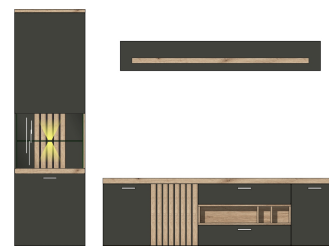

LAMELLA

Typenprogramm montiert

Sets

Art.-Nr.
Beschreibung

4T C4 HG 80
TV-/Wohnlösung
LED-Beleuchtung
1x 99 01 00 11
1x 99 01 00 12
optional bestellbar
best. aus Typen - 01/33/42
ca. 330 / 205 / 50

4T C4 HG 81
TV-/Wohnlösung
LED-Beleuchtung
1x 99 01 00 12
optional bestellbar
best. aus Typen - 33/42

Breite / Höhe / Tiefe (cm)

ca. 255 / 189 / 50

Art.-Nr.
Beschreibung

Breite / Höhe / Tiefe (cm)

Art.-Nr.
Beschreibung

4T C4 HG 86
TV-/Wohnlösung
LED-Beleuchtung
1x 99 01 00 11
optional bestellbar
best. aus Typen - 01/33/40
ca. 330 / 205 / 50

Breite / Höhe / Tiefe (cm)

LAMELLA

Typenprogramm montiert

Typen

			
Art.-Nr.	4T C4 HG 01	4T C4 HG 21	
Beschreibung	Vitrine 1 Glas-/Holztür LED-Beleuchtung 1x 99 00 01 11 optional bestellbar	Sideboard 2 Holztüren 1 Schubkasten 3 offene Fächer 1 Klappe	
Breite / Höhe / Tiefe (cm)	ca. 60 / 205 / 40	ca. 180 / 85 / 46	
<hr/>			
			
Art.-Nr.	4T C4 HG 32	4T C4 HG 33	4T C4 HG 40
Beschreibung	TV-Unterteil 3 Holztüren 2 Schubkästen 2 offene Fächer	TV-Unterteil 3 Holztüren 2 Schubkästen 3 offene Fächer	Wandbord 1 Boden
Breite / Höhe / Tiefe (cm)	ca. 170 / 62 / 50	ca. 200 / 62 / 50	ca. 170 / 25 / 28
<hr/>			
			
Art.-Nr.	4T C4 HG 42	2T C5 HG 02	
Beschreibung	Wandregal 2 Böden LED-Beleuchtung 1x 99 01 00 12 optional bestellbar	Couchtisch 1 Schubkasten 2 offene Fächer	
Breite / Höhe / Tiefe (cm)	ca. 120 / 75 / 28	ca. 115 / 43 / 70	